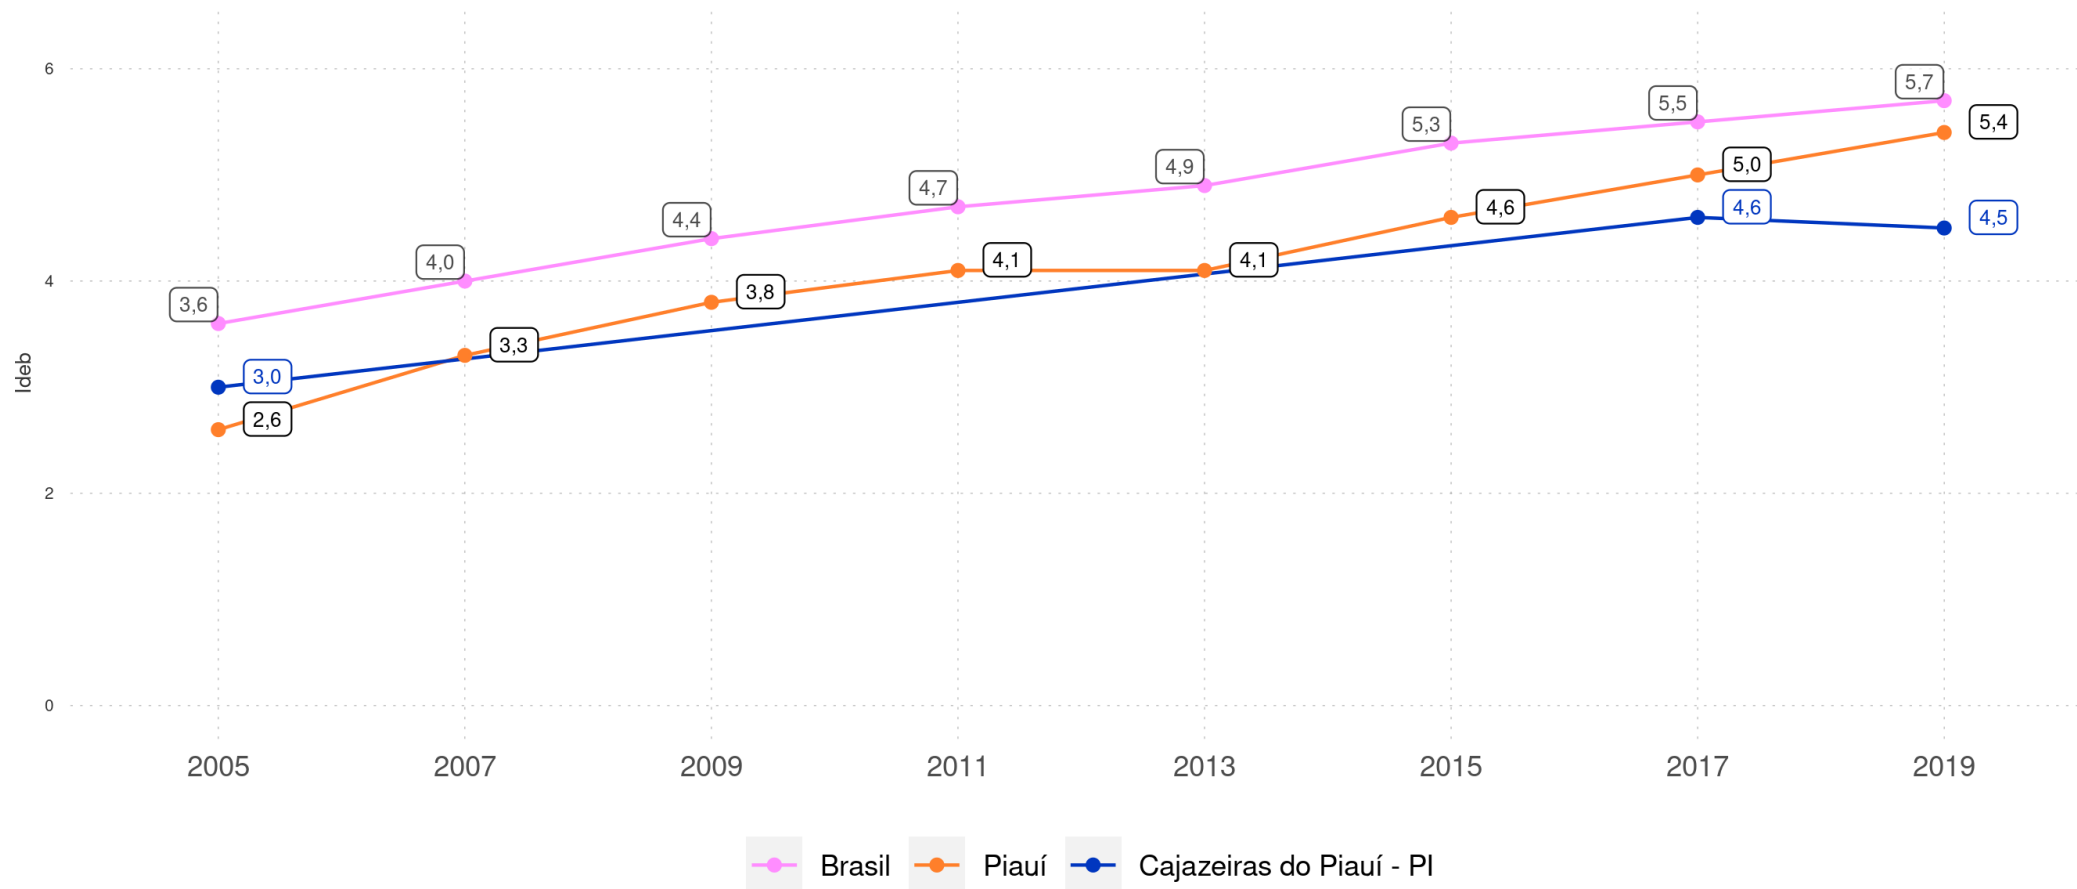

CAJAZEIRAS DO PIAUÍ - PI

Diagnóstico Educacional

IDEB

Evolução do Ideb dos Anos Iniciais do Ensino Fundamental - Rede Pública