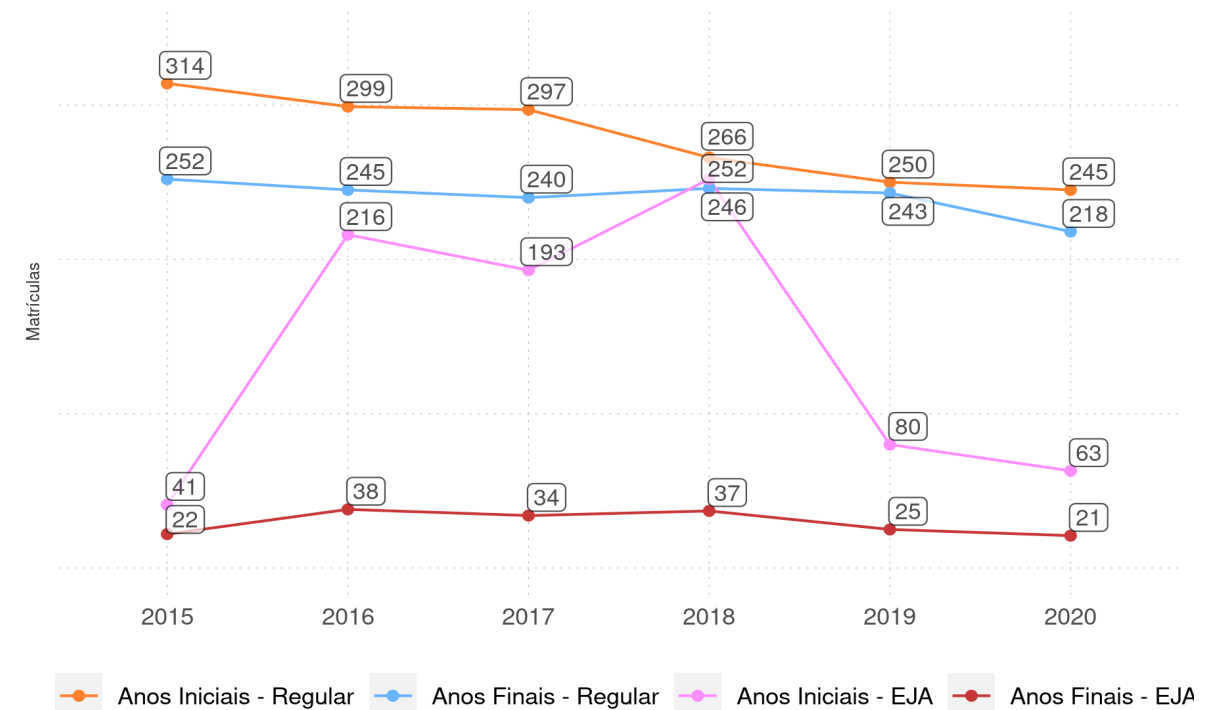

Por Fase e Modalidade do Ensino Fundamental