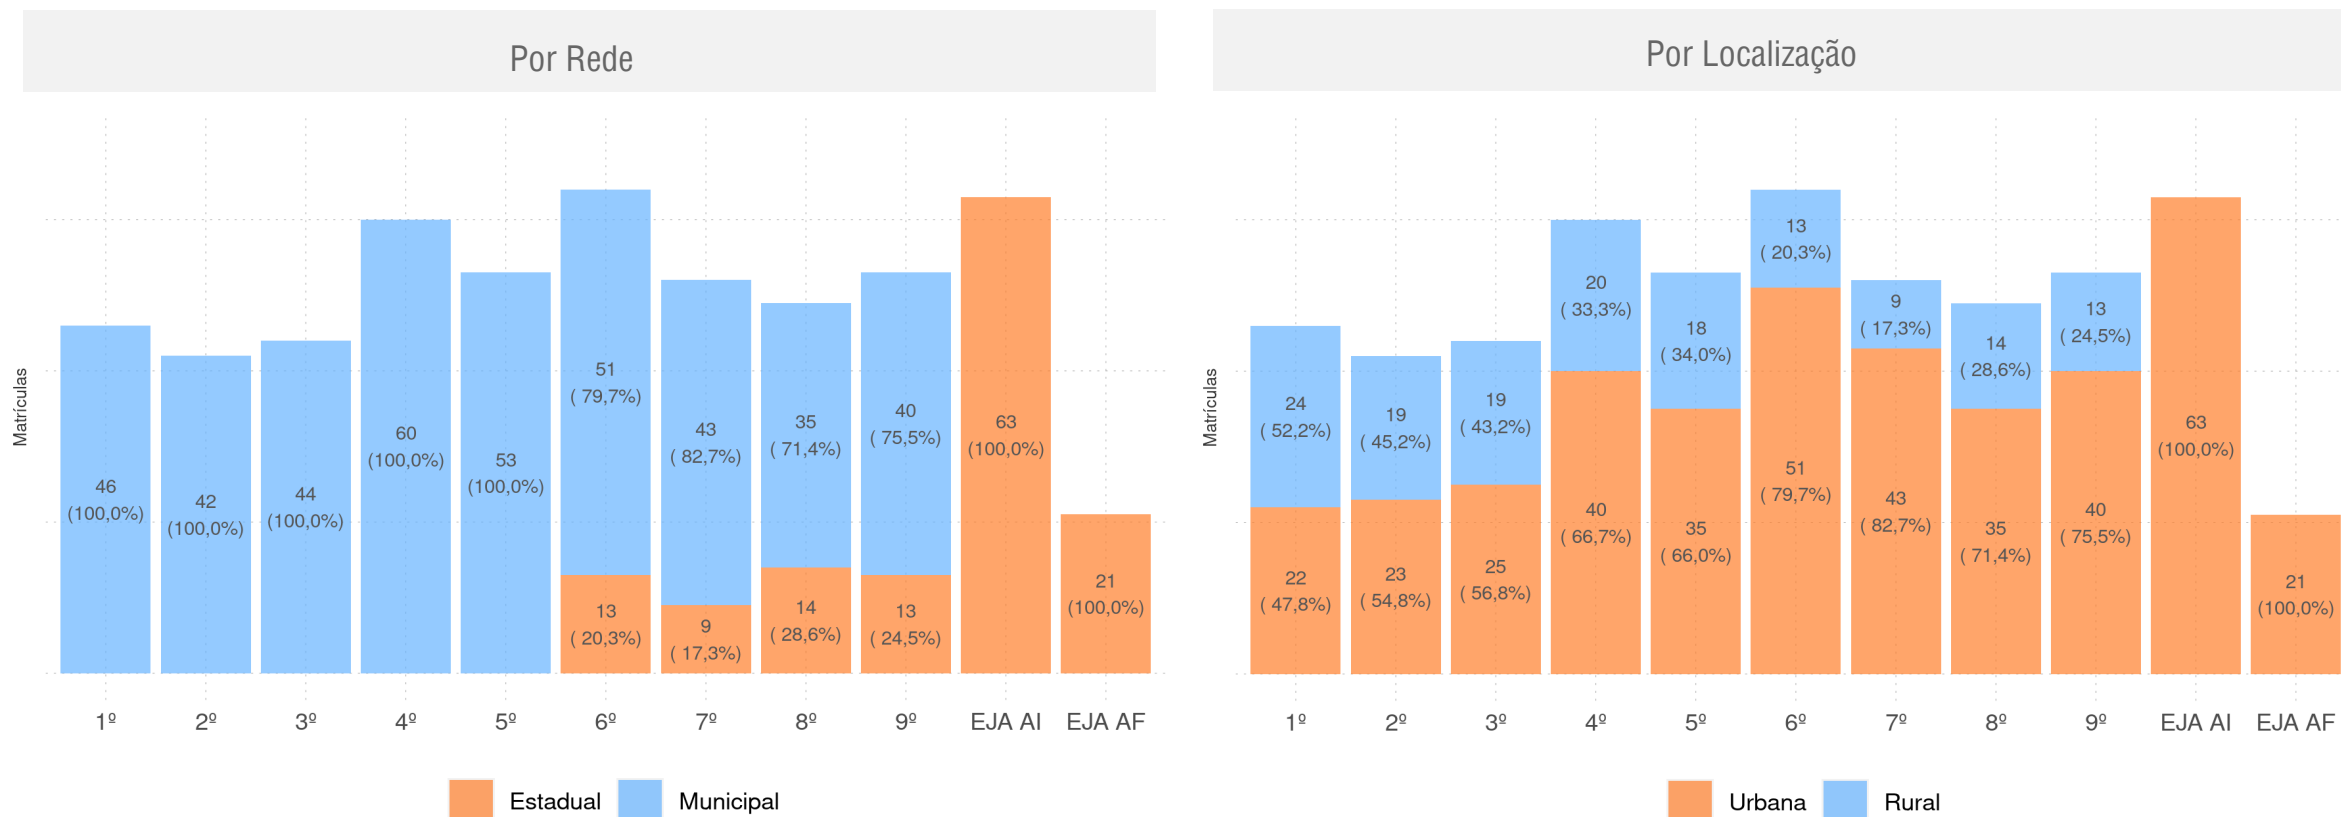

CAJAZEIRAS DO PIAUÍ - PI

Diagnóstico Educacional

MATRÍCULAS 2020

Matrículas por ano do Ensino Regular e por fase da EJA, no Ensino Fundamental da rede pública