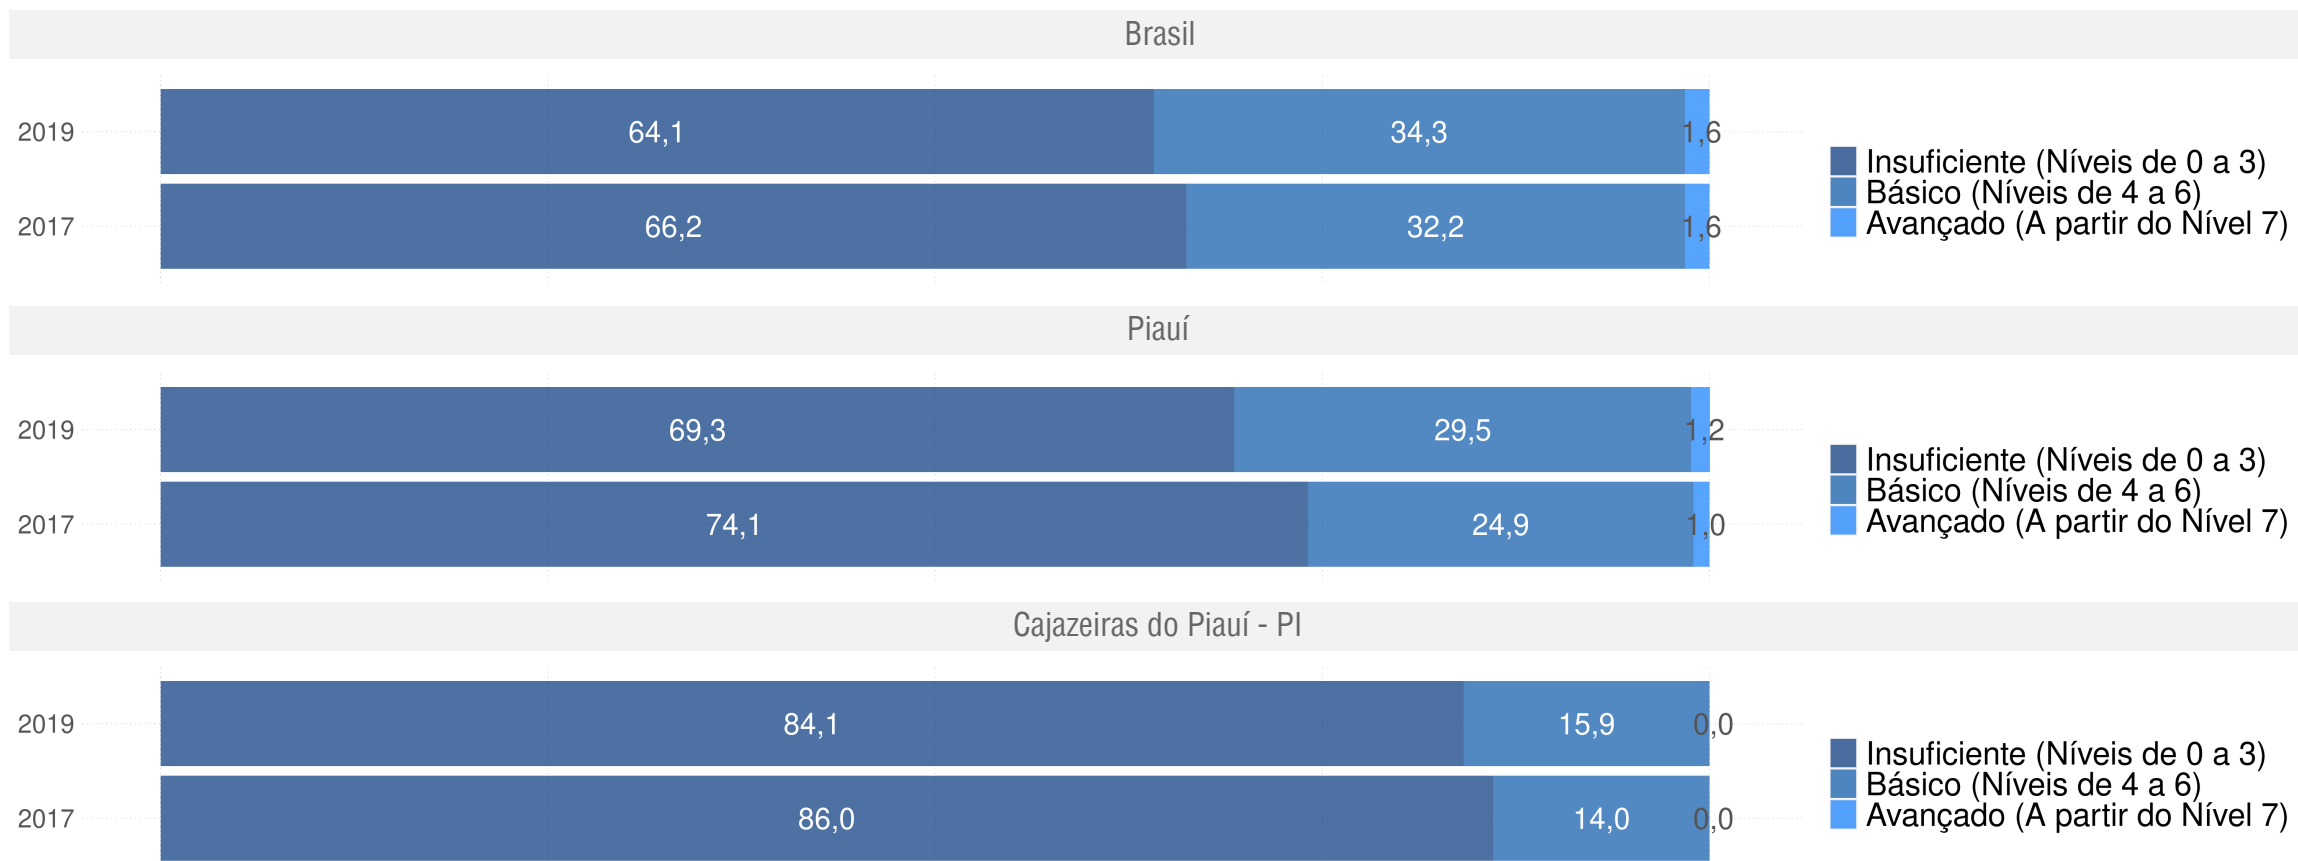

CAJAZEIRAS DO PIAUÍ - PI

Diagnóstico Educacional

SAEB

Distribuição percentual dos alunos do 9º ano por Padrão de Proficiência em L. Portuguesa - Comparativo 2017 x 2019 - Rede Pública