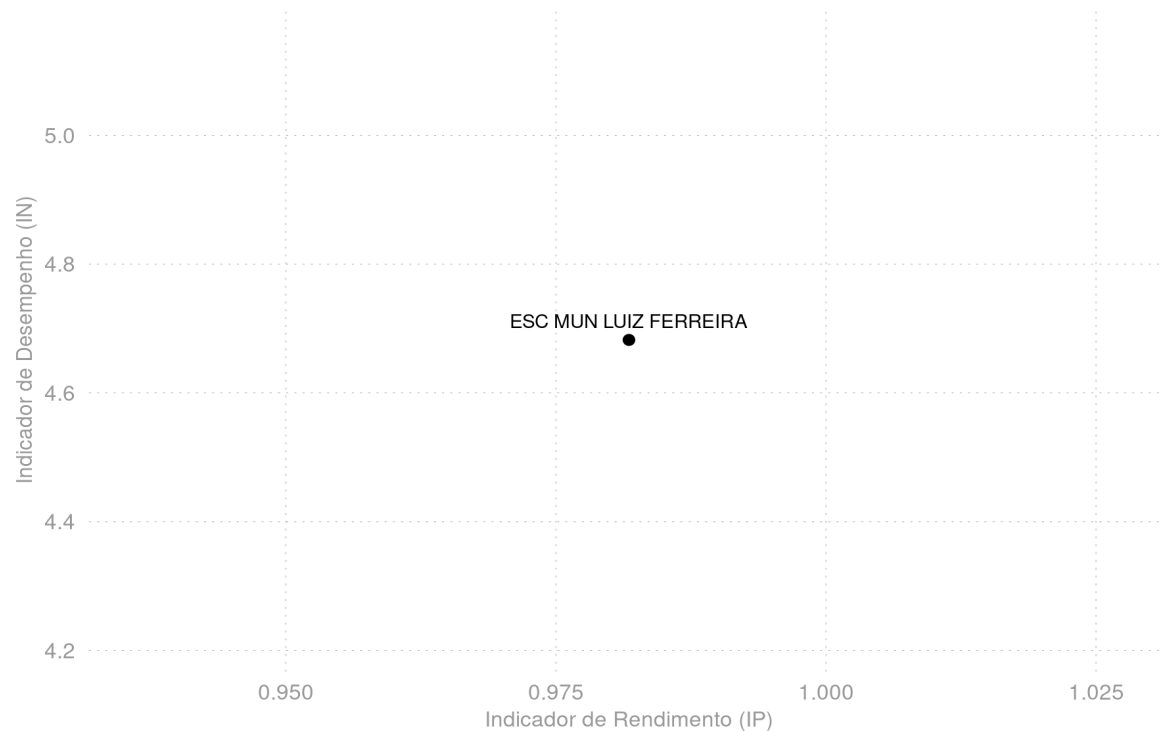

CAJAZEIRAS DO PIAUÍ - PI

Diagnóstico Educacional

IDEB 2019

Dispersão das escolas com base nos resultados dos componentes do Ideb dos Anos Iniciais do Ensino Fundamental - Rede Pública

Rendimento (IP) x Desempenho (IN)