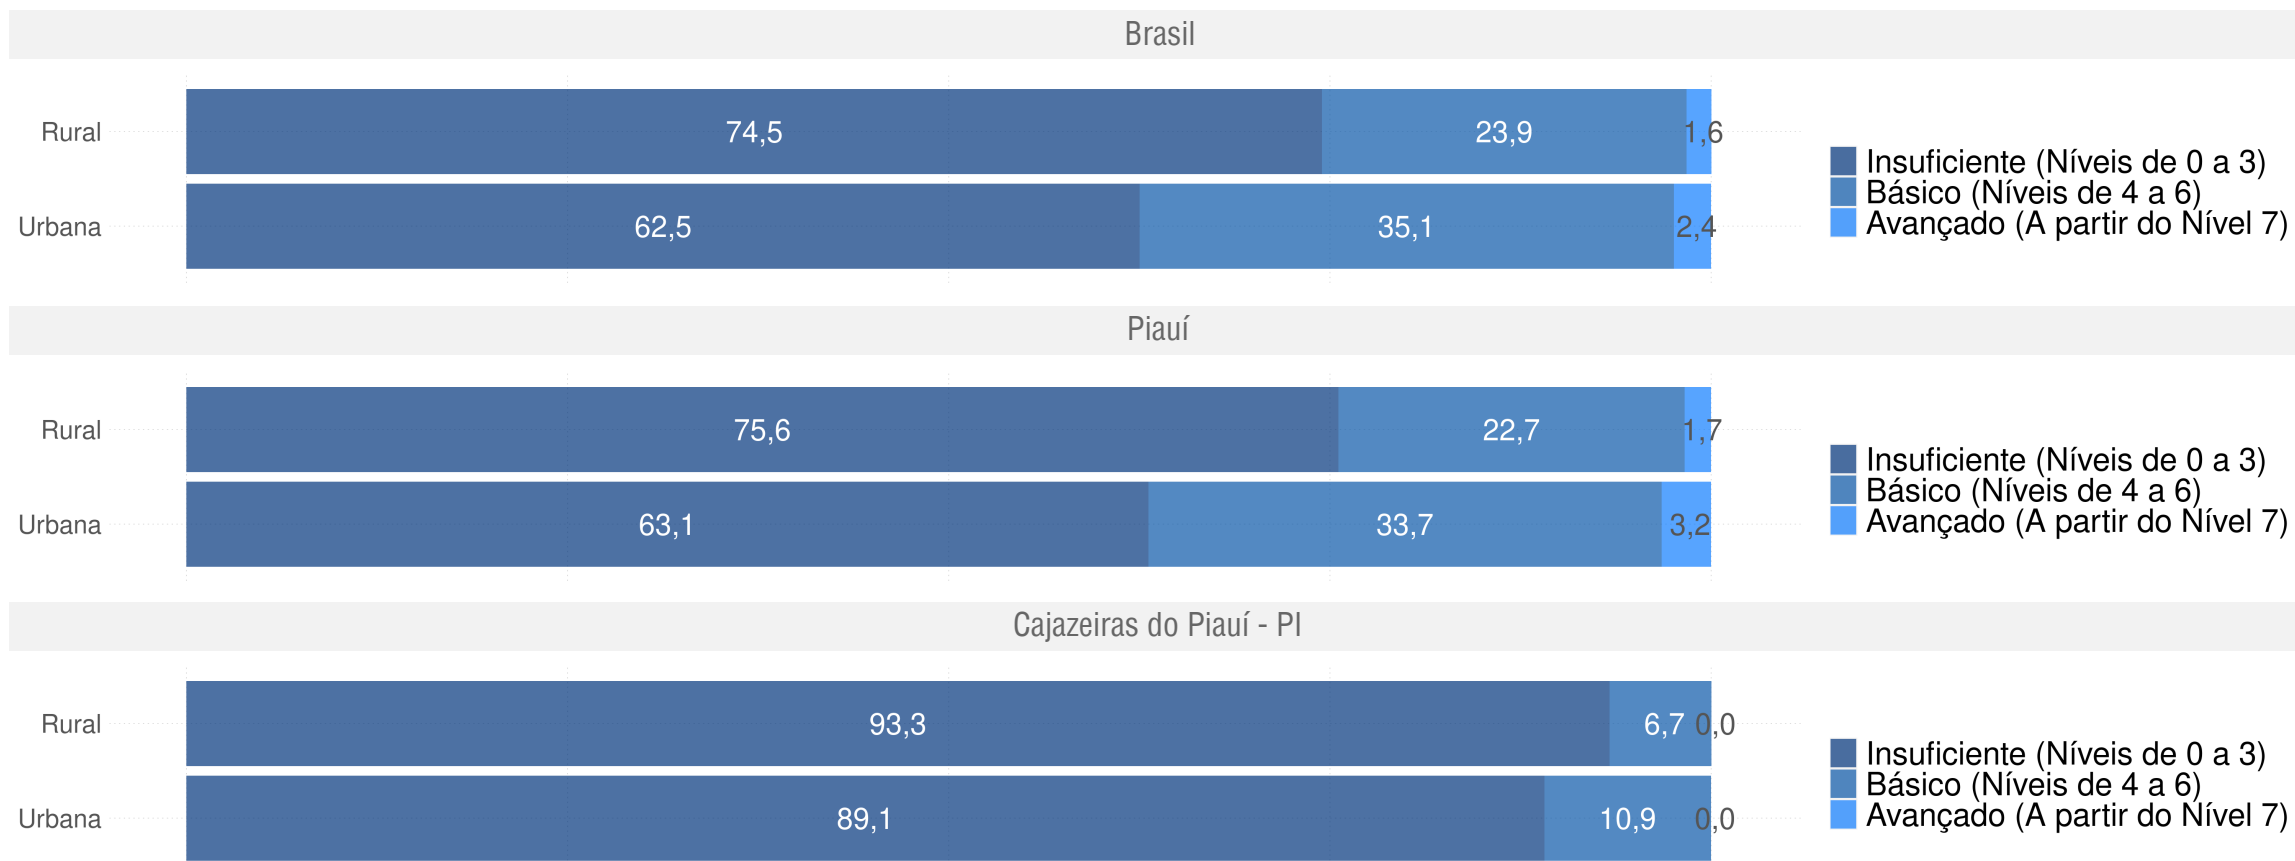

Diagnóstico Educacional

SAEB 2019

Distribuição percentual dos alunos do 9º ano por Padrão de Proficiência em Matemática e por Rede

CAJAZEIRAS DO PIAUÍ - PI

Diagnóstico Educacional

SAEB 2019

Distribuição percentual dos alunos do 9º ano por Padrão de Proficiência em Matemática e por Localização - Rede Pública