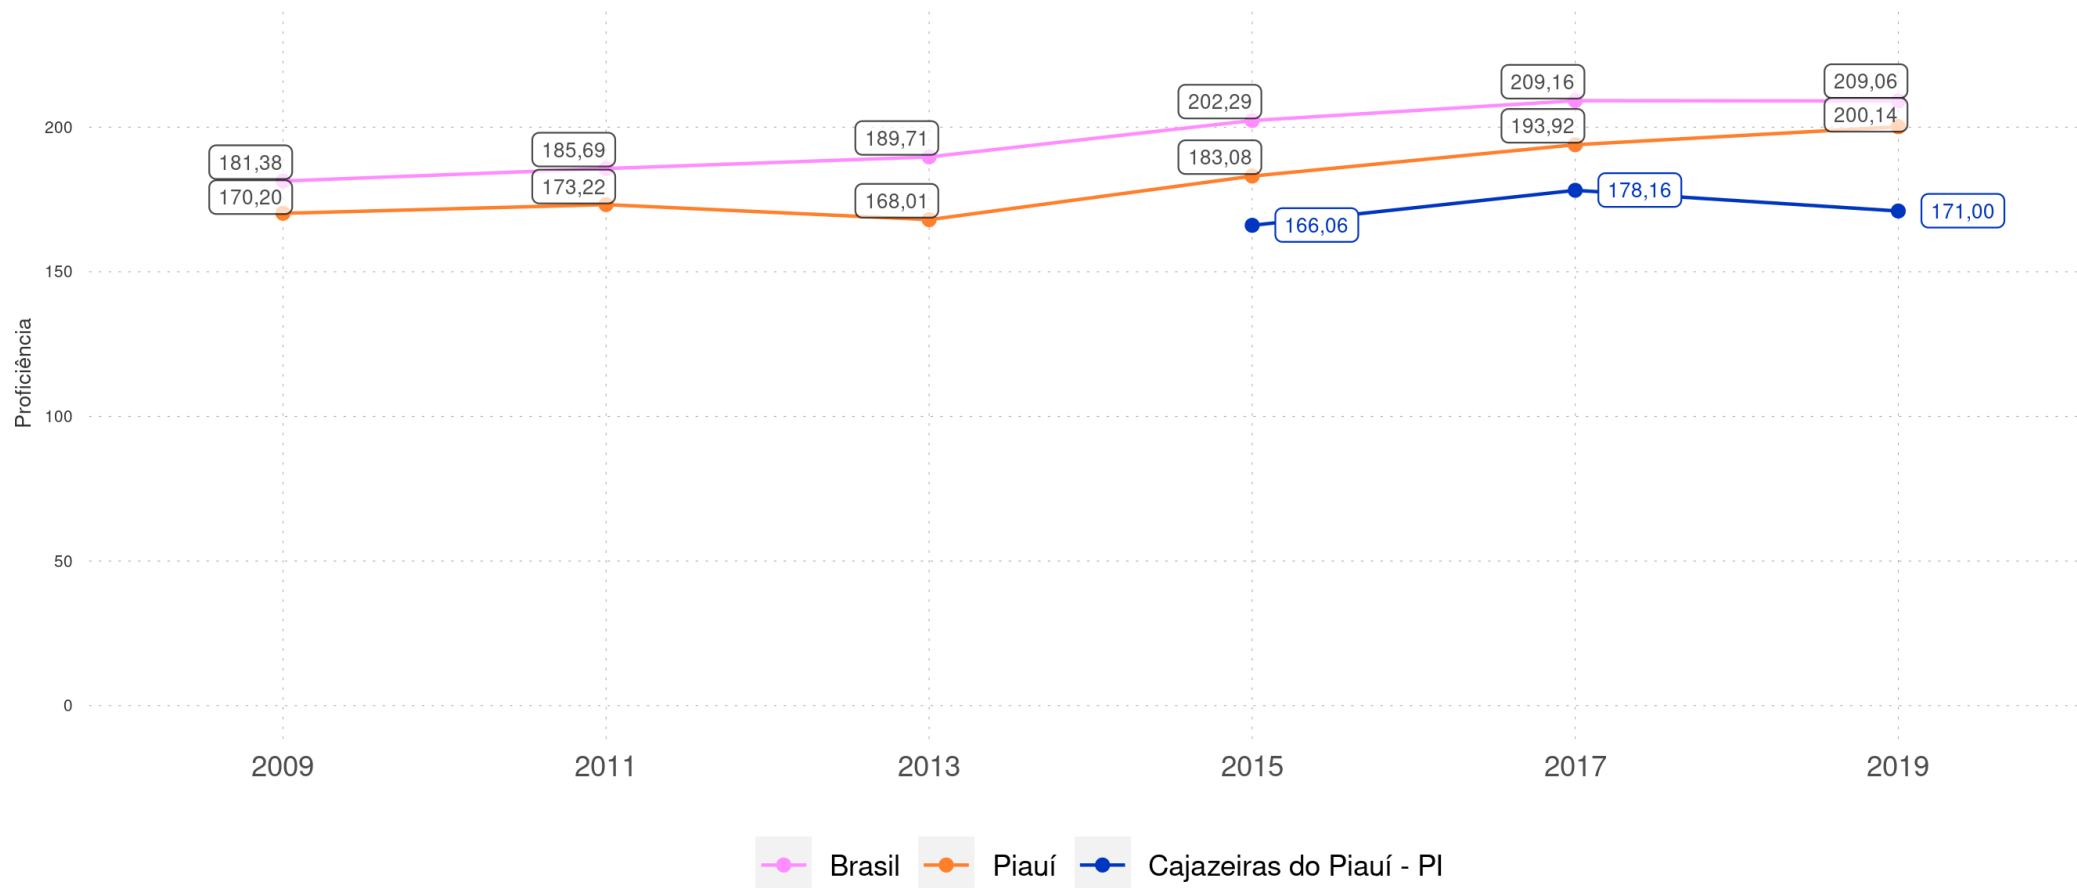

Leitura

Escrita

Matemática

Sistema Nacional de Avaliação da Educação Básica - SAEB

CAJAZEIRAS DO PIAUÍ - PI
Diagnóstico Educacional

CAJAZEIRAS DO PIAUÍ - PI

Diagnóstico Educacional

SAEB

Evolução da proficiência do 5º ano em L. Portuguesa - Rede Pública

CAJAZEIRAS DO PIAUÍ - PI

Diagnóstico Educacional

SAEB

Evolução da proficiência do 5º ano em L. Portuguesa - Rede Pública

CAJAZEIRAS DO PIAUÍ - PI