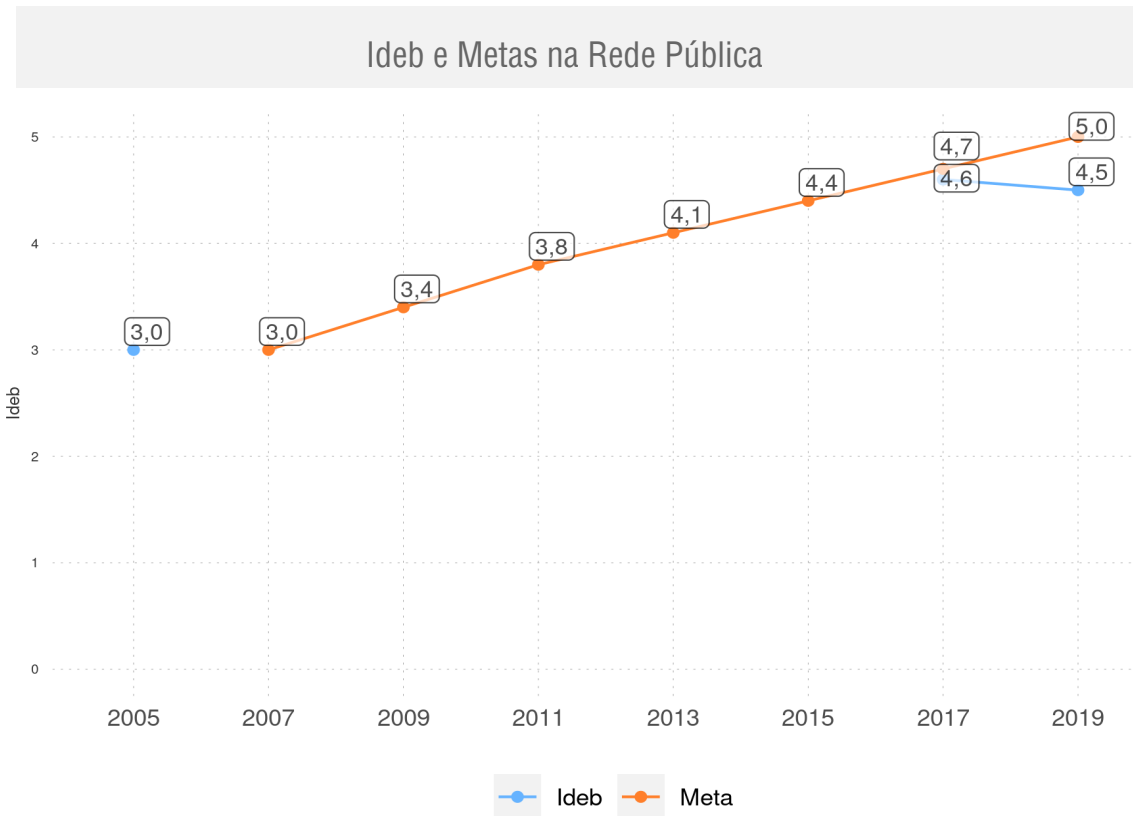

6,0 ou mais

3 / 1,4%

Sem Ideb

5

Fonte: INEP/ Divulgação IDEB 2019 elaborado pela PARC/ABC

*Percentual de municípios relativo apenas ao total dos que possuem Ideb observado

CAJAZEIRAS DO PIAUÍ - PI

Diagnóstico Educacional

IDEB

Evolução do Ideb dos Anos Iniciais do Ensino Fundamental - Rede Pública

CAJAZEIRAS DO PIAUÍ - PI

Diagnóstico Educacional

IDEB

Evolução do alcance de metas no Ideb dos Anos Iniciais do Ensino Fundamental