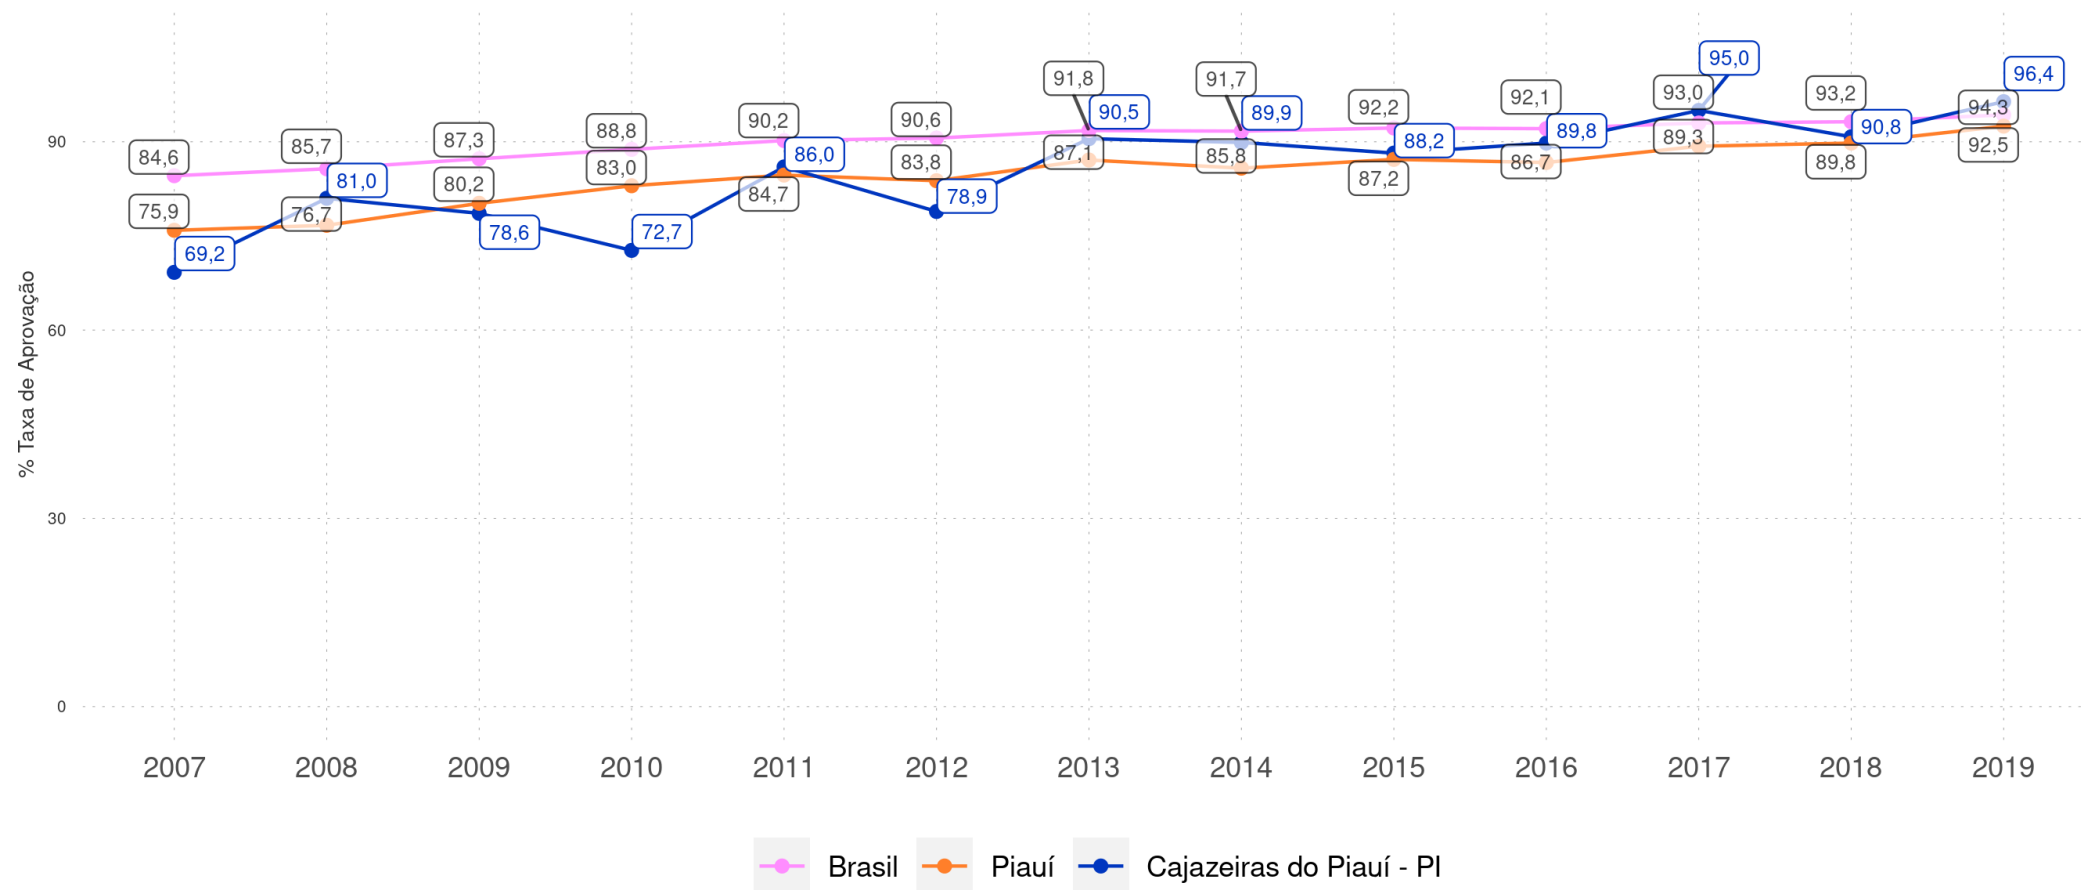

CAJAZEIRAS DO PIAUÍ - PI

Diagnóstico Educacional

RENDIMENTO E MOVIMENTO

Evolução da Taxa de Aprovação nos Anos Iniciais Ensino Fundamental Regular da rede pública