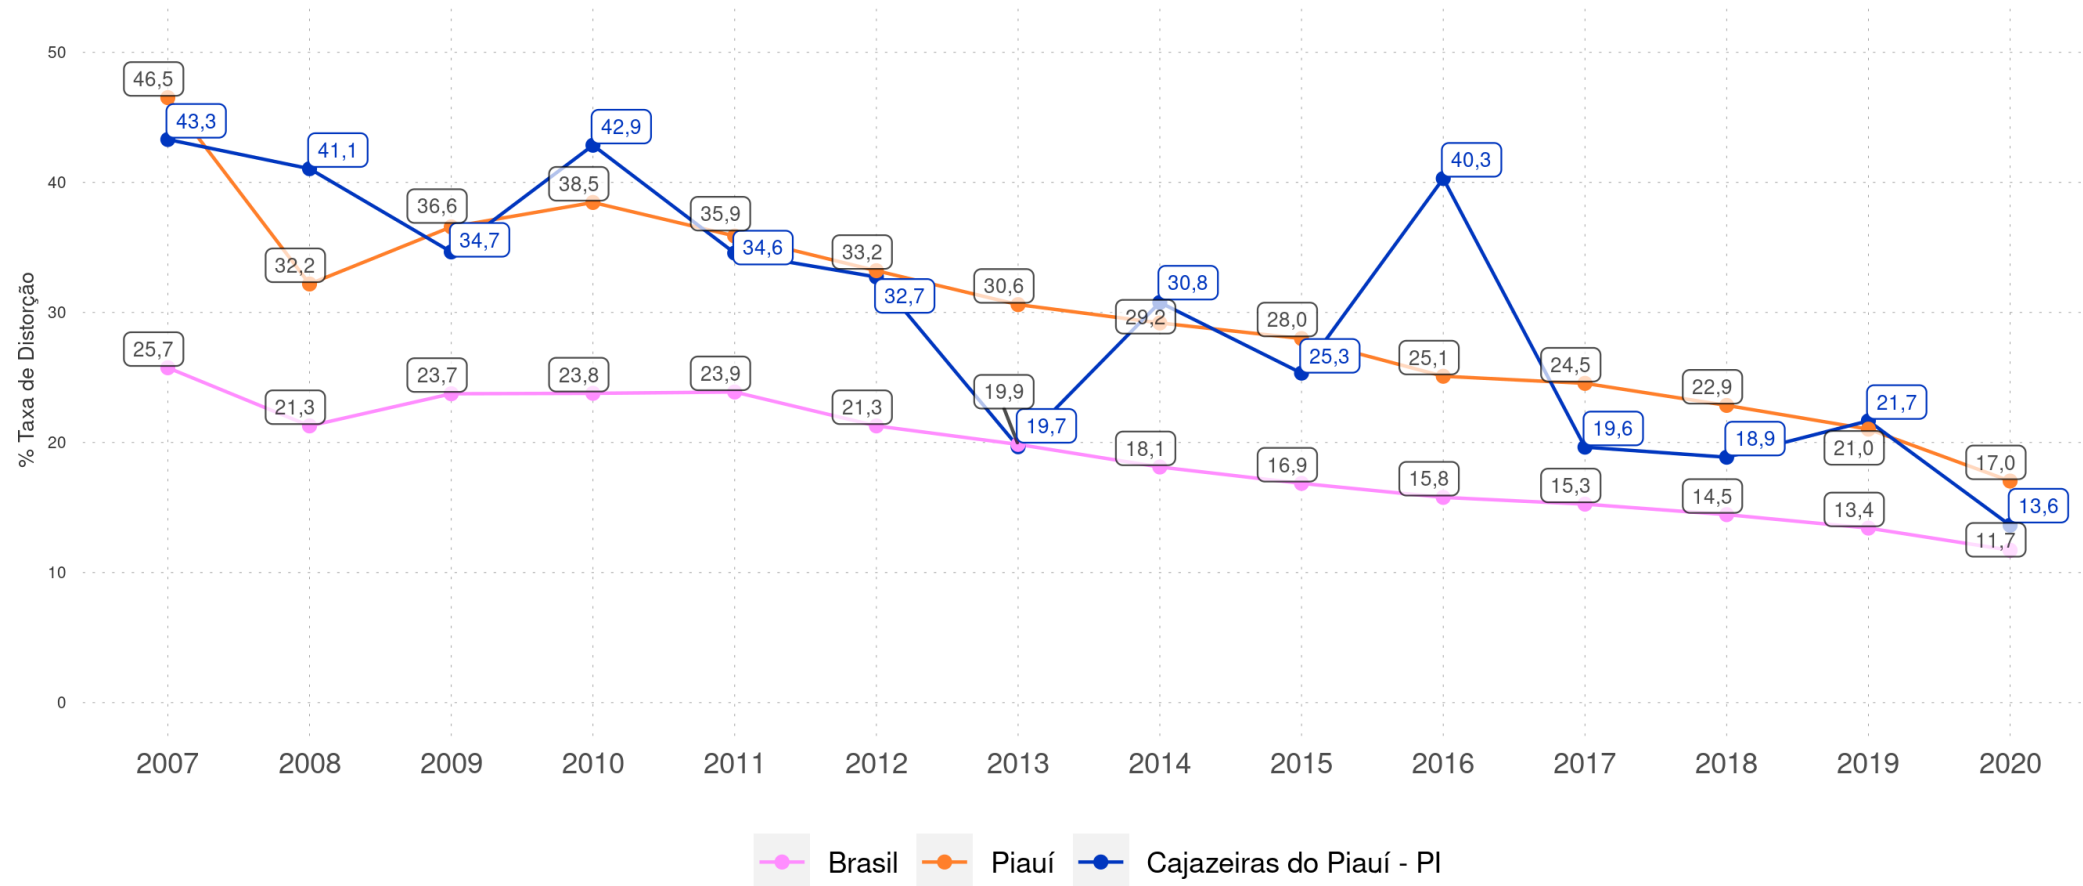

DISTORÇÃO IDADE-SÉRIE

Evolução da Taxa de Distorção Idade-Série no 2º ano do Ensino Fundamental Regular da rede pública

CAJAZEIRAS DO PIAUÍ - PI

Diagnóstico Educacional

DISTORÇÃO IDADE-SÉRIE

Evolução da Taxa de Distorção Idade-Série no 3º ano do Ensino Fundamental Regular da rede pública