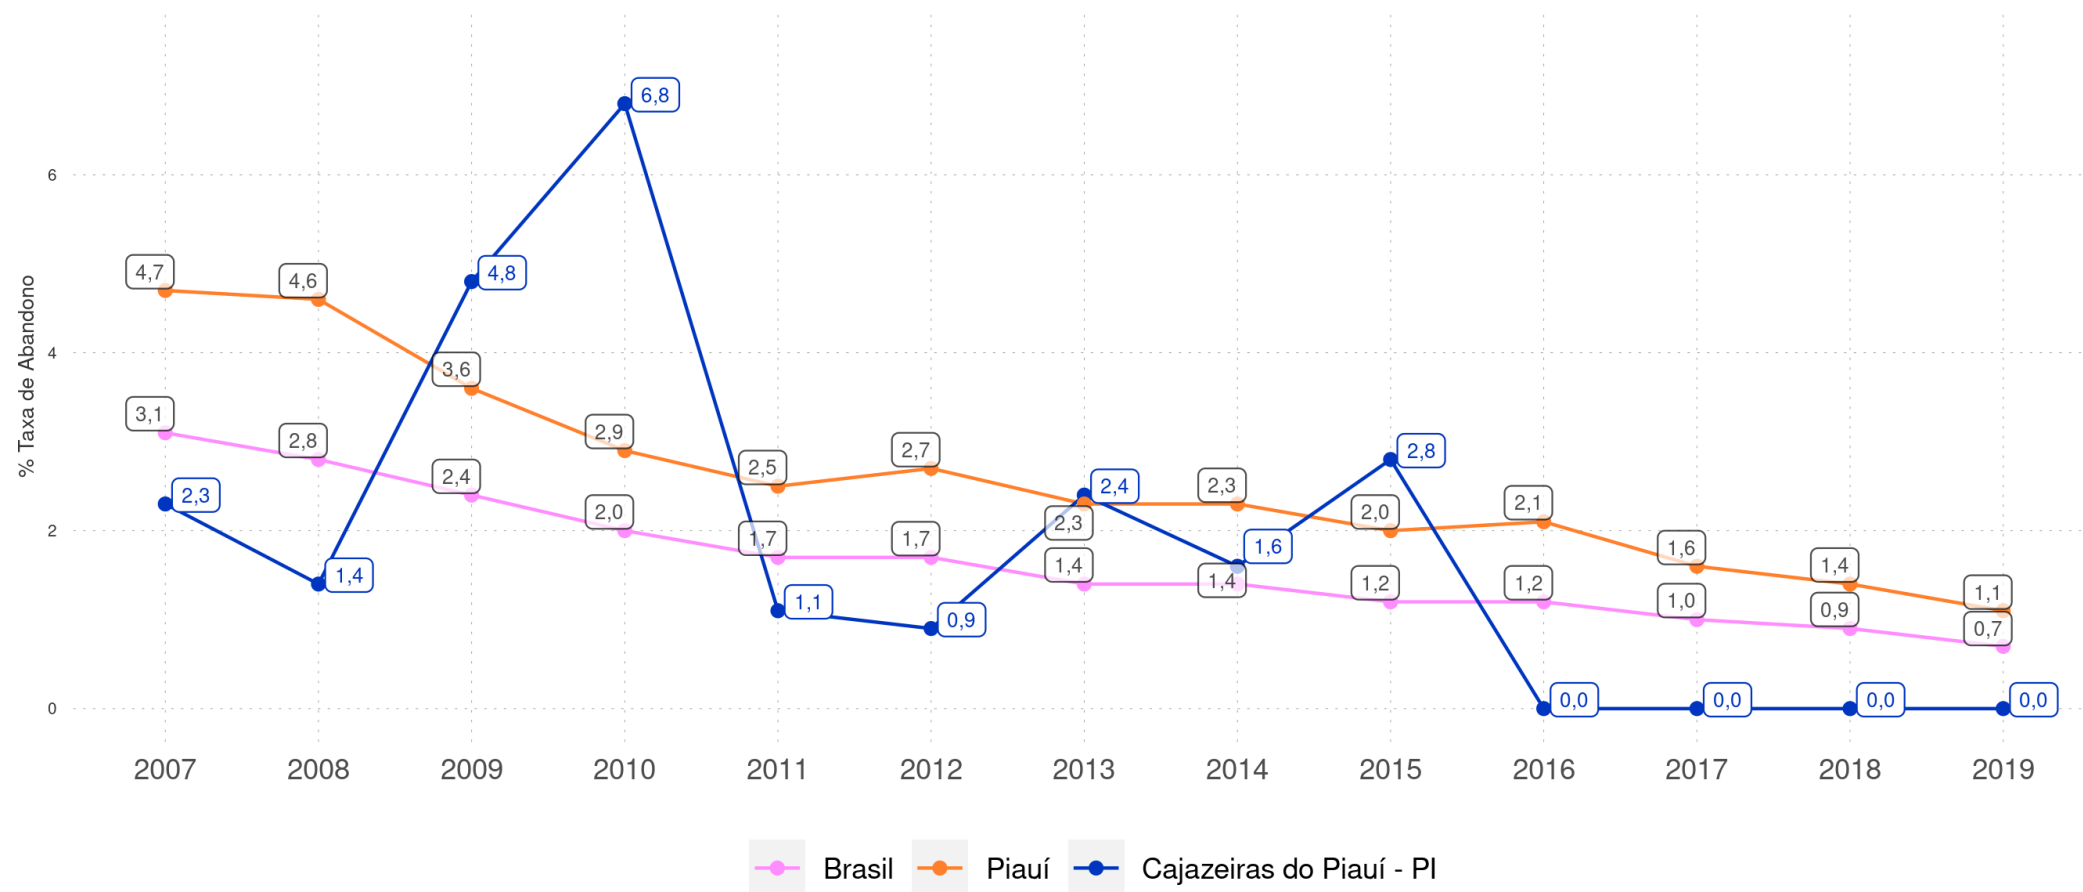

CAJAZEIRAS DO PIAUÍ - PI

Diagnóstico Educacional

RENDIMENTO E MOVIMENTO

Evolução da Taxa de Abandono no 4º ano do Ensino Fundamental Regular da rede pública