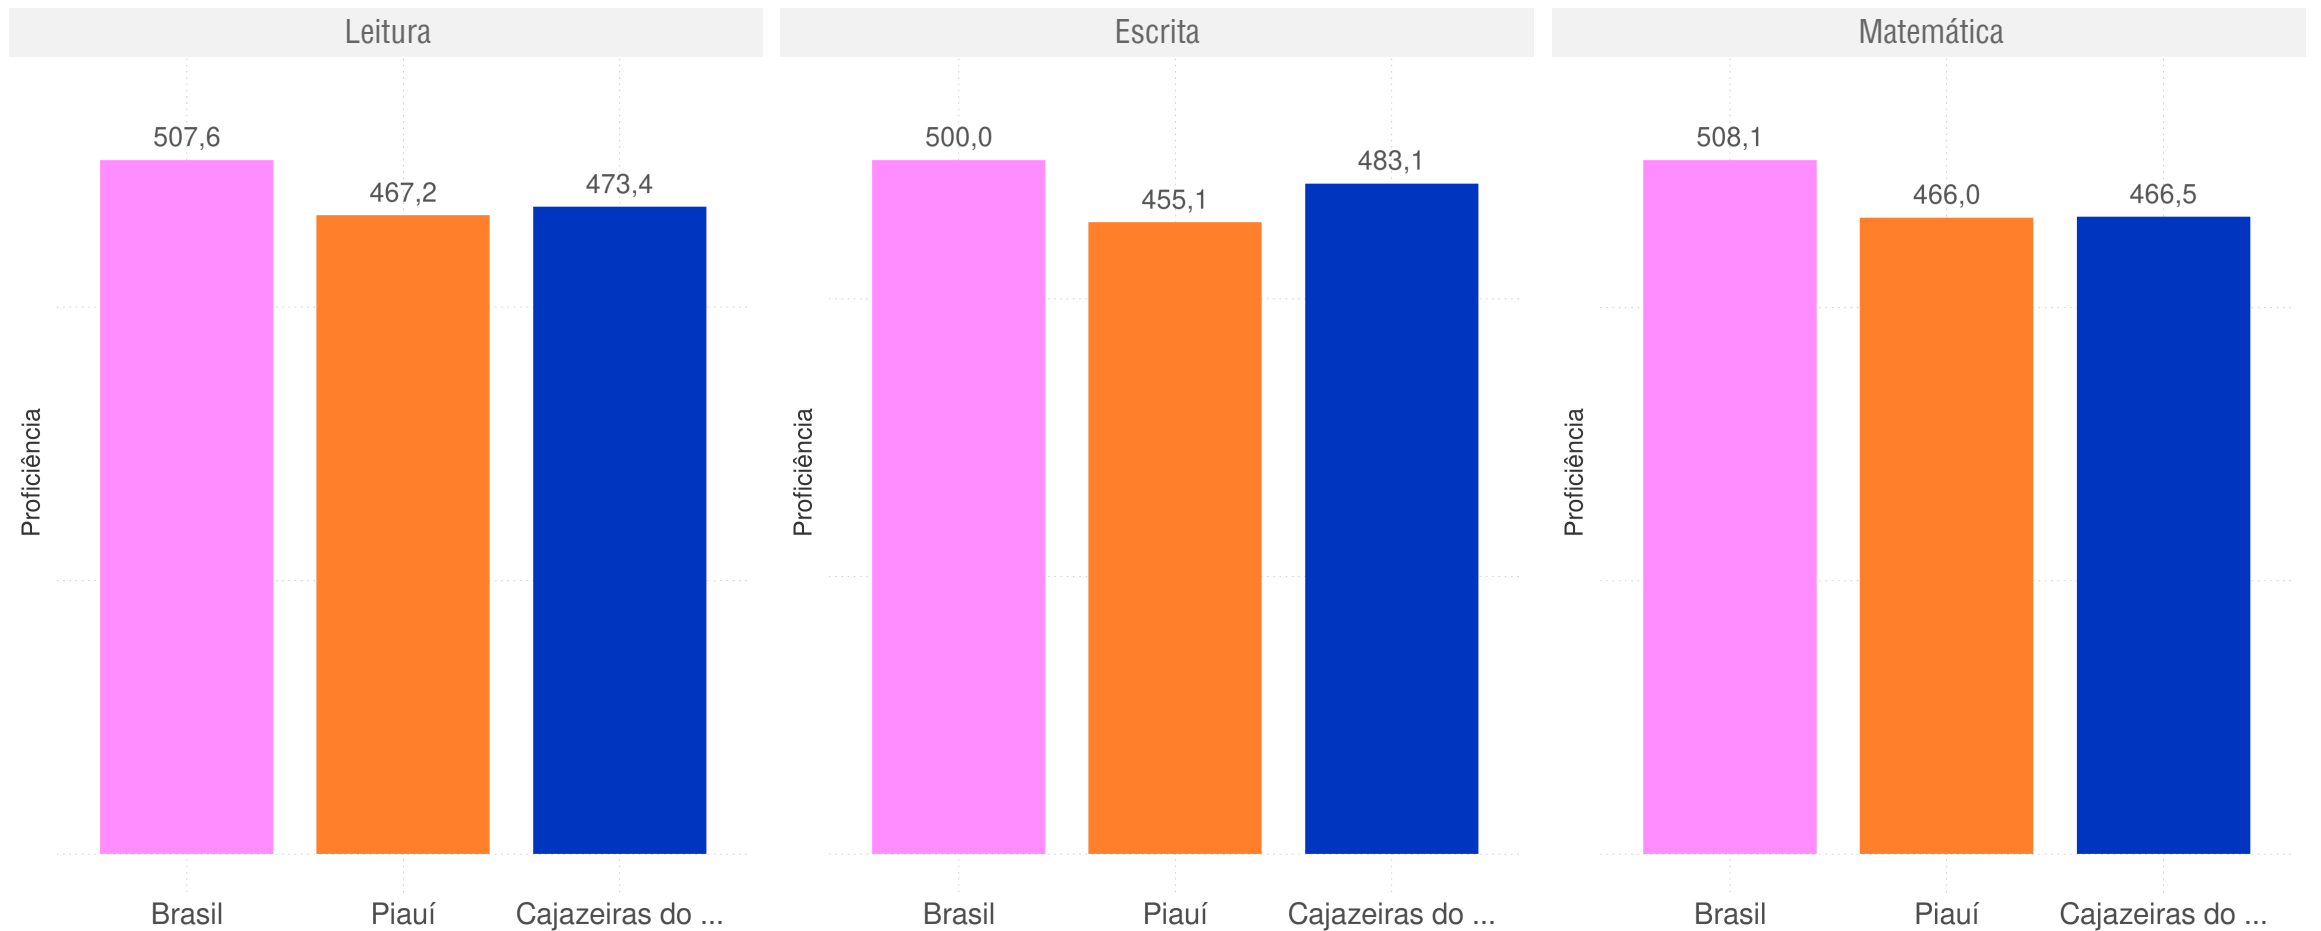

CAJAZEIRAS DO PIAUÍ - PI

Diagnóstico Educacional

ANA 2016

Médias de Proficiência na Avaliação Nacional de Alfabetização - Rede Pública

Fonte: INEP/ANA 2016, elaborado pela PARC a partir dos microdados.