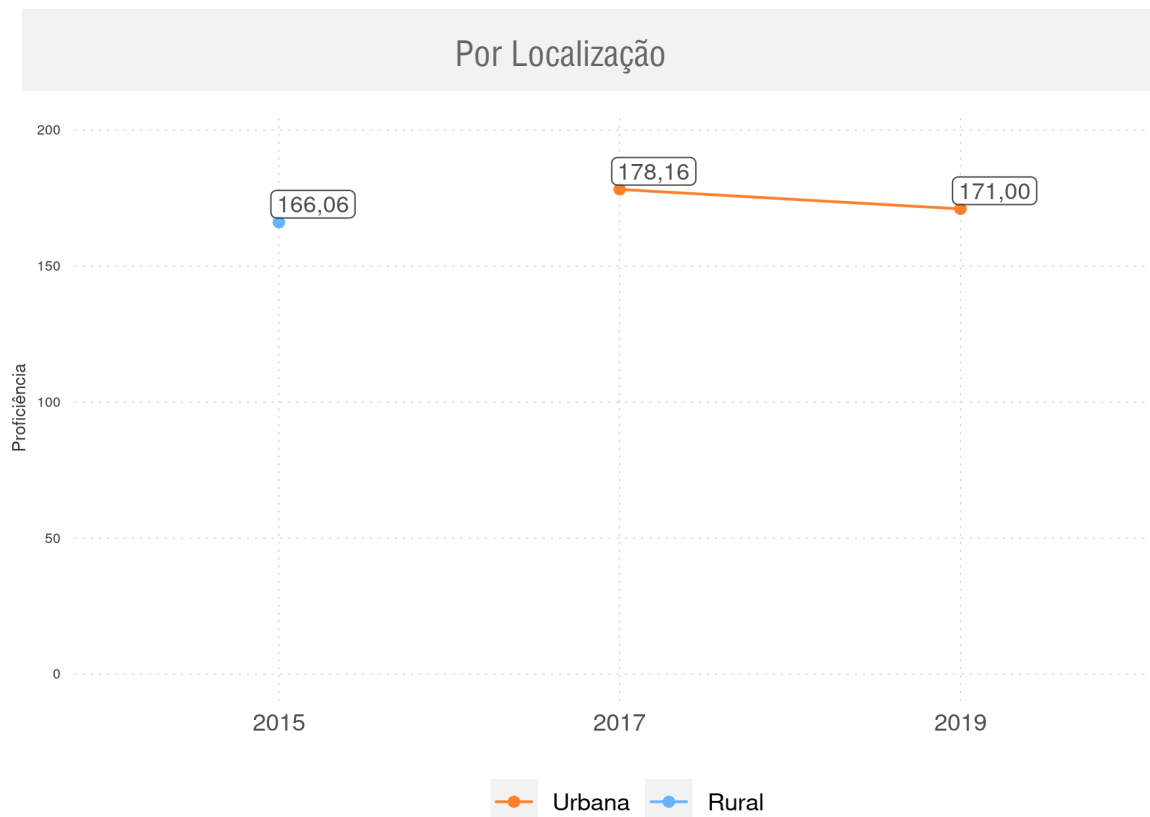

Evolução da proficiência do 5º ano em L. Portuguesa - Rede Pública

CAJAZEIRAS DO PIAUÍ - PI

Diagnóstico Educacional

SAEB

Evolução da proficiência do 5º ano em L. Portuguesa - Rede Pública

CAJAZEIRAS DO PIAUÍ - PI