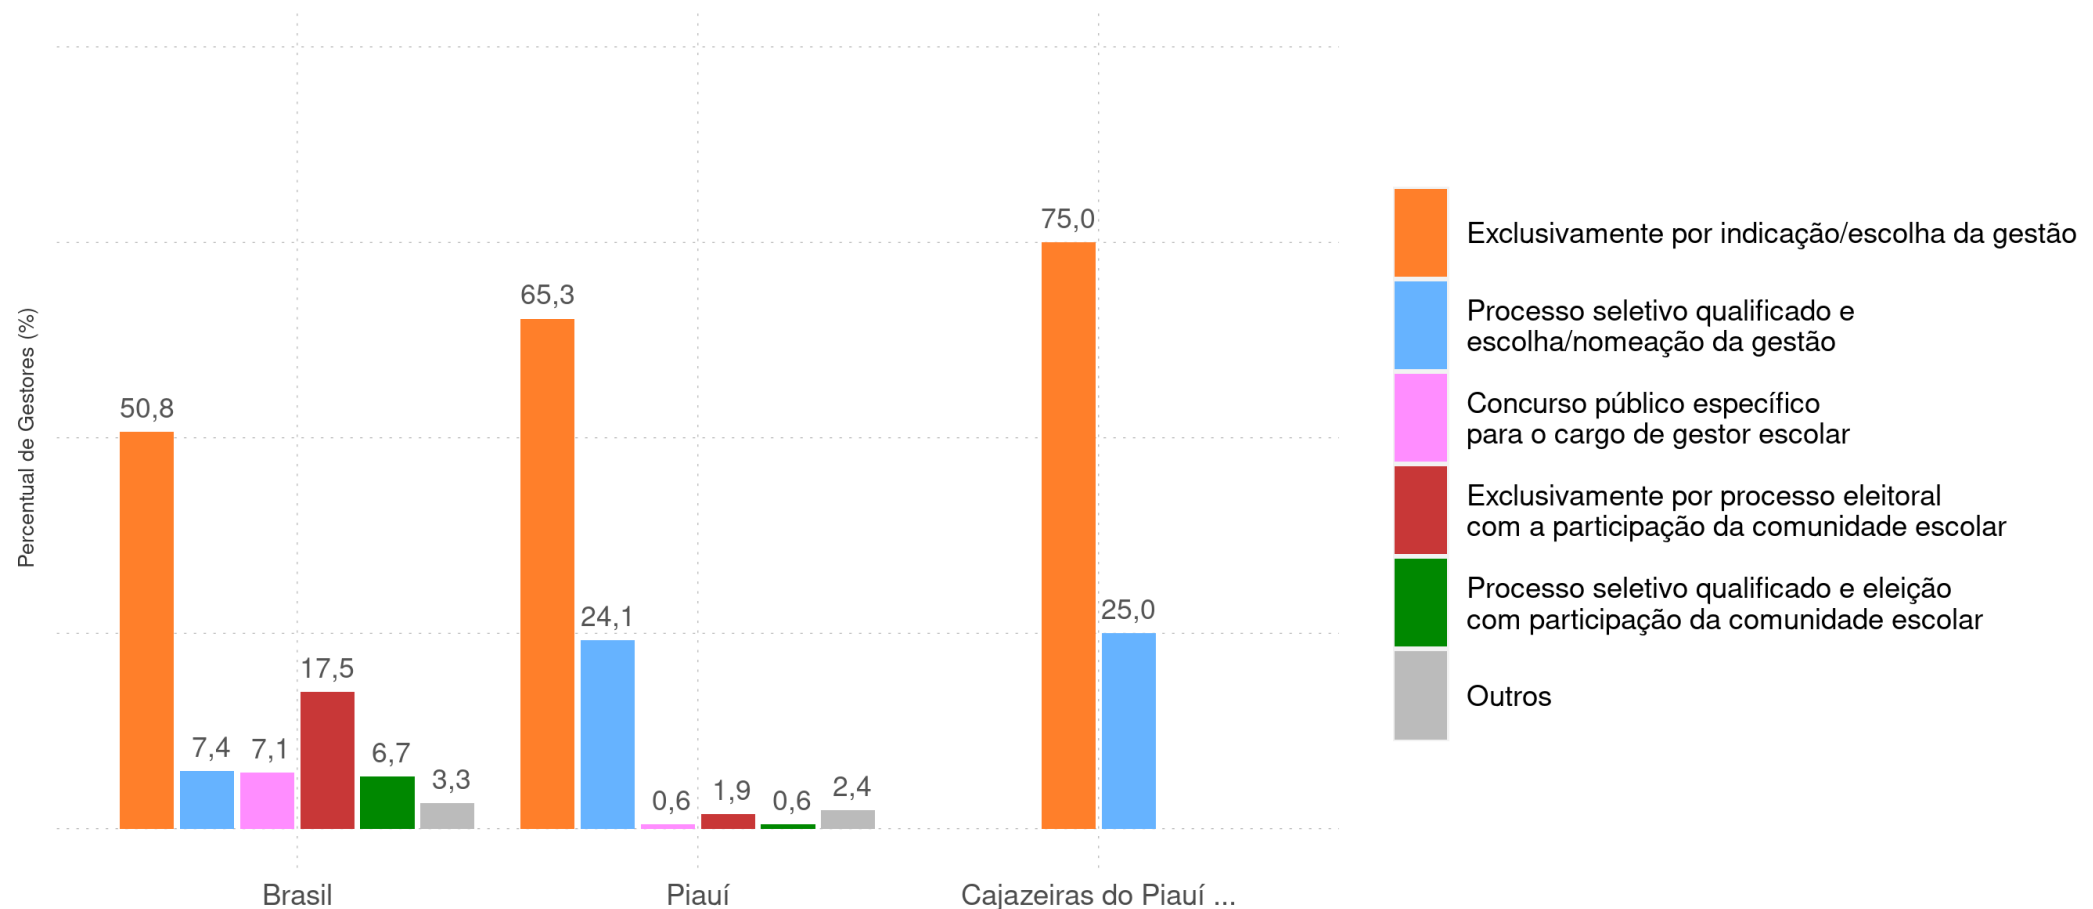

GESTORES 2020

Percentual de gestores em escolas com Ed. Infantil e Ens. Fundamental, das redes municipais, por tipo de acesso ao cargo

CAJAZEIRAS DO PIAUÍ - PI

Diagnóstico Educacional

GESTORES 2020

Percentual de gestores em escolas com Ed. Infantil e Ens. Fundamental, da rede pública urbana, por tipo de acesso ao cargo