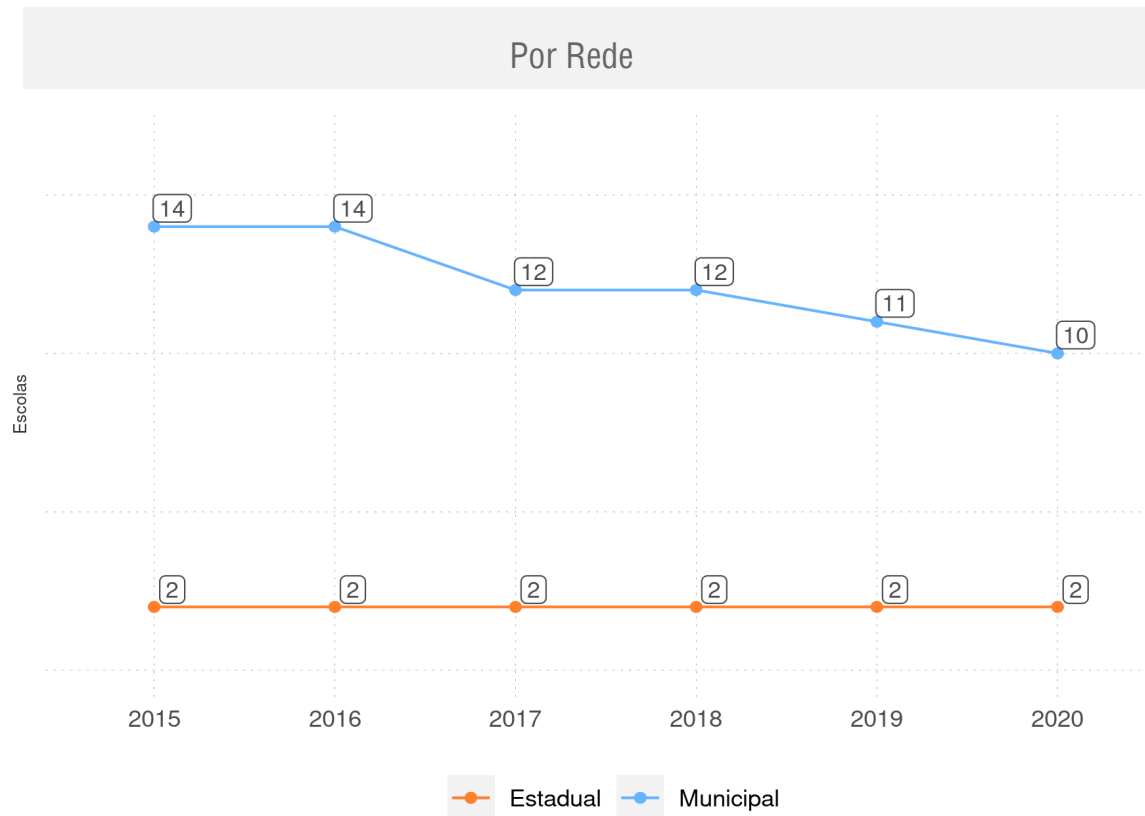

CAJAZEIRAS DO PIAUÍ - PI

Diagnóstico Educacional

ESCOLAS

Evolução do número de escolas com Educação Infantil e/ou Ensino Fundamental (Regular e EJA) na rede pública