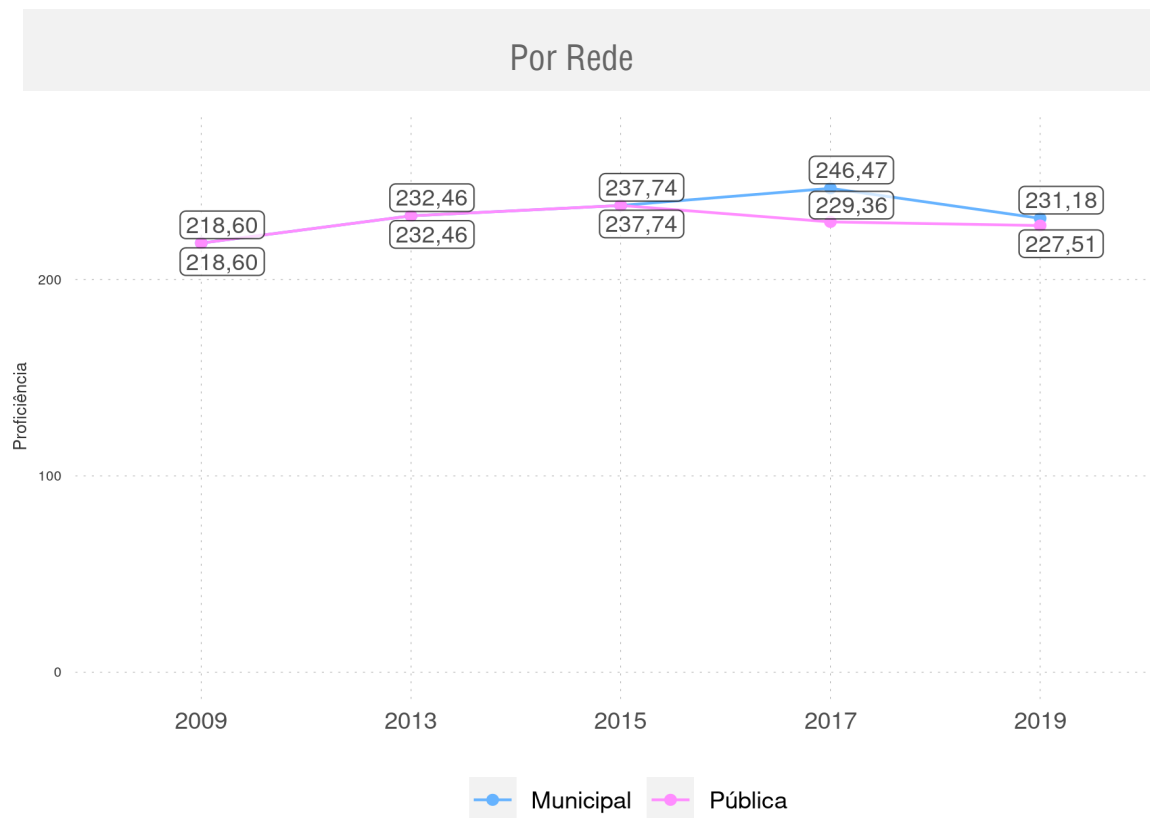

SAEB 2019

Distribuição percentual dos alunos do 5º ano por Padrão de Proficiência em L. Portuguesa e por Rede

CAJAZEIRAS DO PIAUÍ - PI

Diagnóstico Educacional

SAEB 2019

Distribuição percentual dos alunos do 5º ano por Padrão de Proficiência em L. Portuguesa e por Localização - Rede Pública

CAJAZEIRAS DO PIAUÍ - PI

Diagnóstico Educacional

SAEB

Evolução da proficiência do 9º ano em L. Portuguesa - Rede Pública

CAJAZEIRAS DO PIAUÍ - PI

Diagnóstico Educacional

SAEB

Evolução da proficiência do 9º ano em L. Portuguesa - Rede Pública