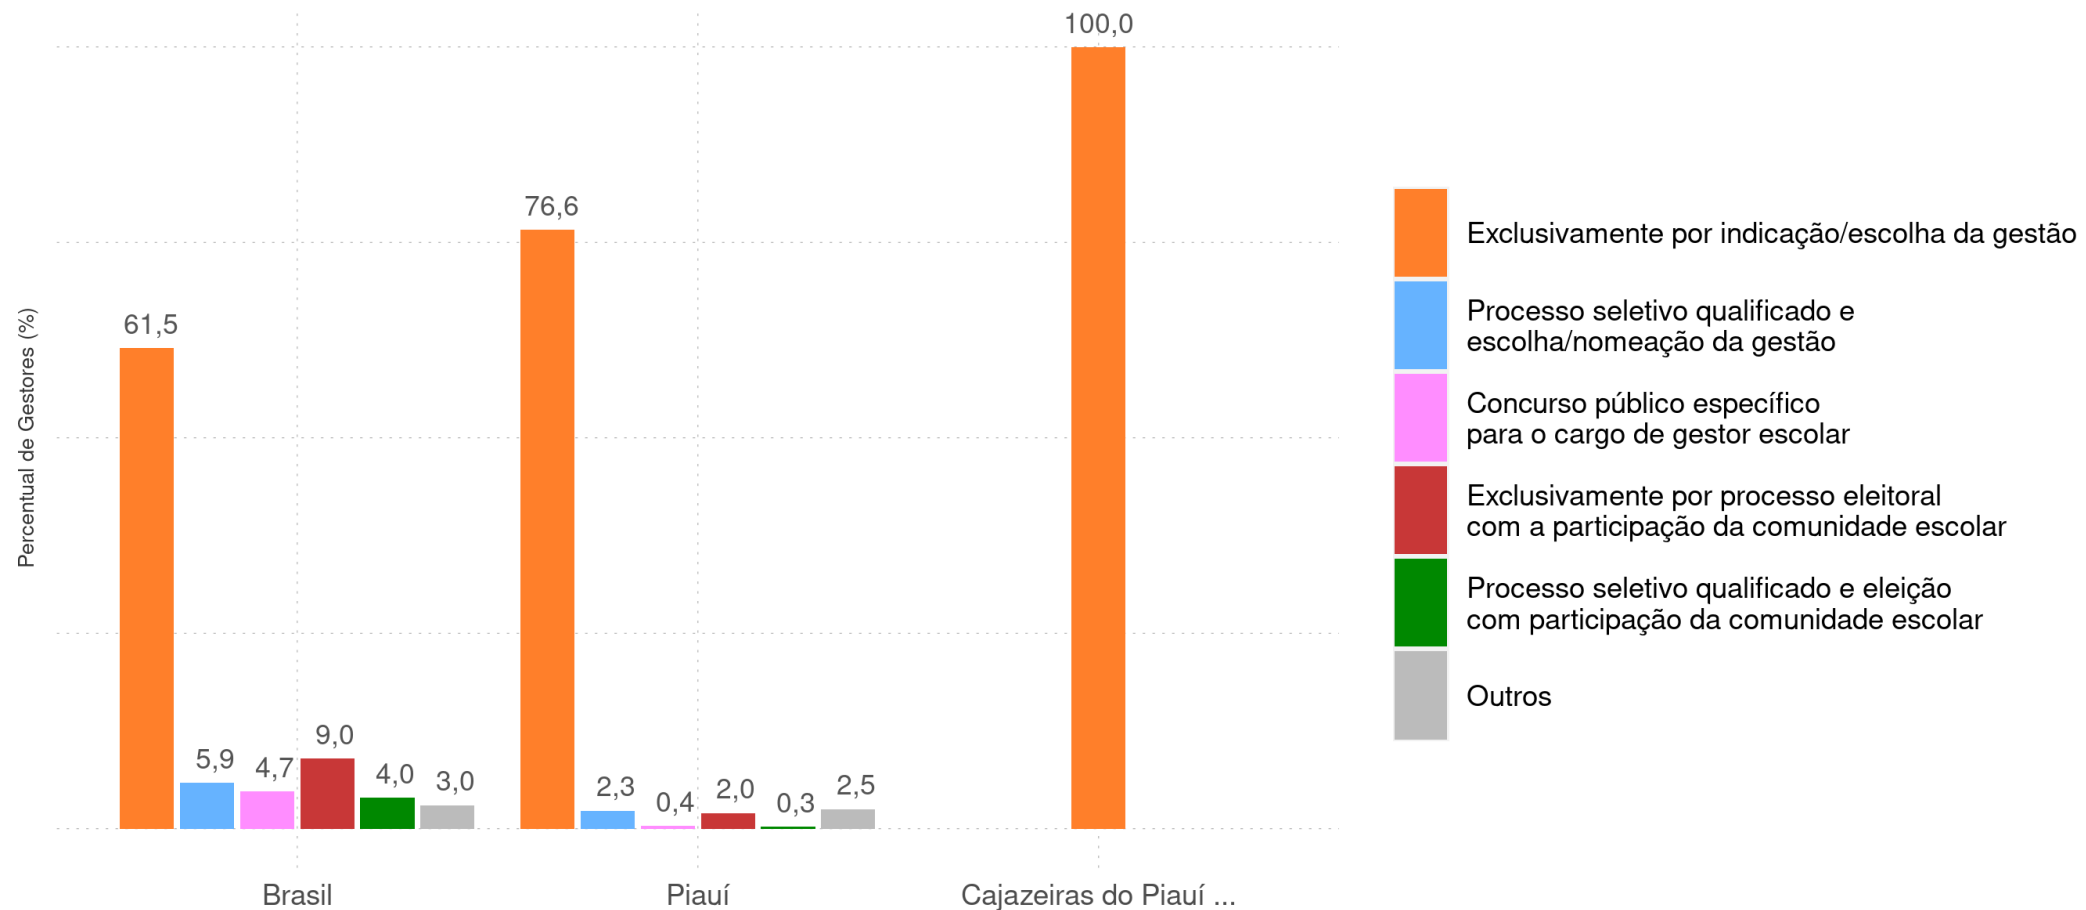

CAJAZEIRAS DO PIAUÍ - PI

Diagnóstico Educacional

GESTORES 2020

Percentual de gestores em escolas com Ed. Infantil e Ens. Fundamental, das redes municipais, por tipo de acesso ao cargo