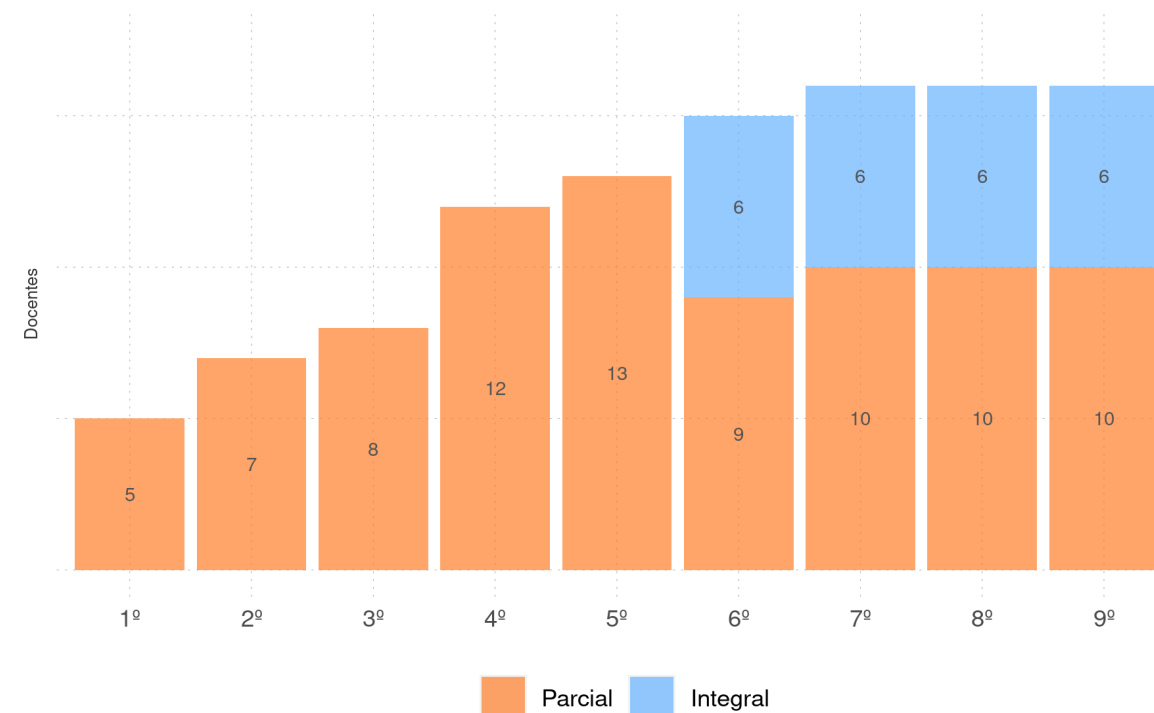

Diagnóstico Educacional

DOCENTES 2020

Número de docentes por ano de oferta no Ensino Fundamental Regular da rede pública

Por Turno e Tempo Integral

Tempo Integral x Tempo Parcial

Gestores

CAJAZEIRAS DO PIAUÍ - PI