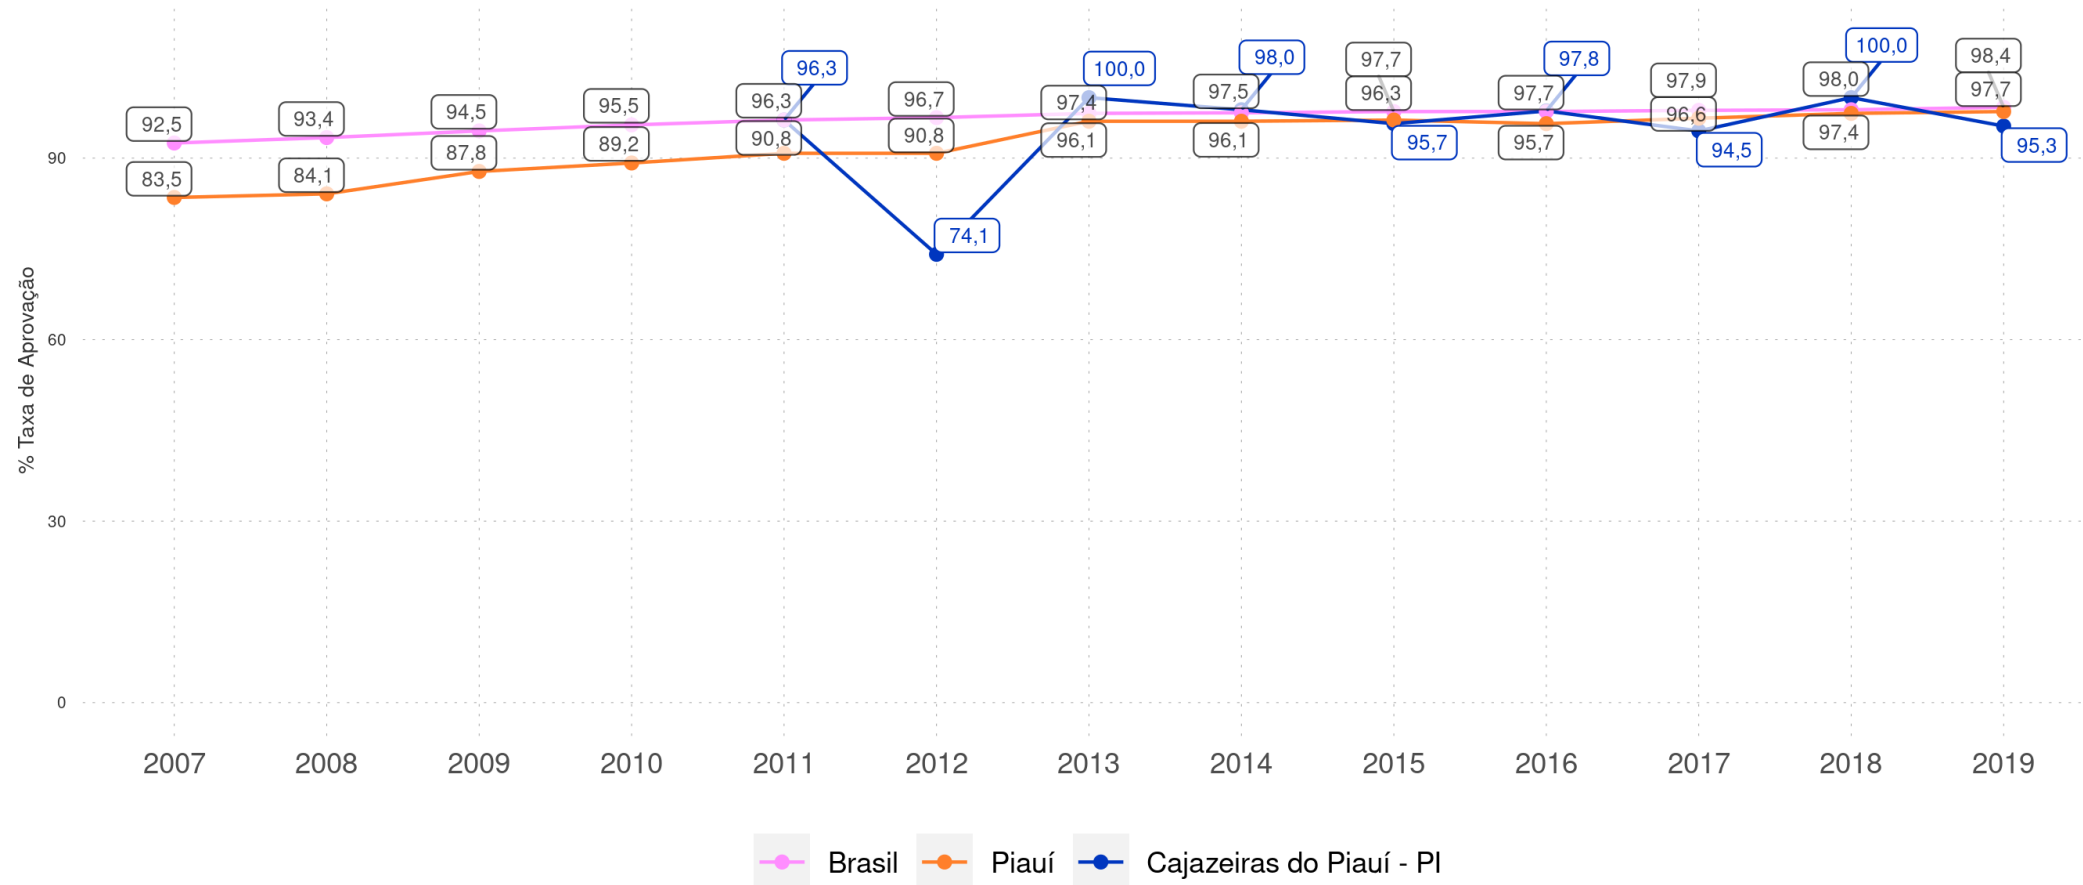

CAJAZEIRAS DO PIAUÍ - PI

Diagnóstico Educacional

RENDIMENTO E MOVIMENTO

Evolução da Taxa de Aprovação no 1º ano do Ensino Fundamental Regular da rede pública