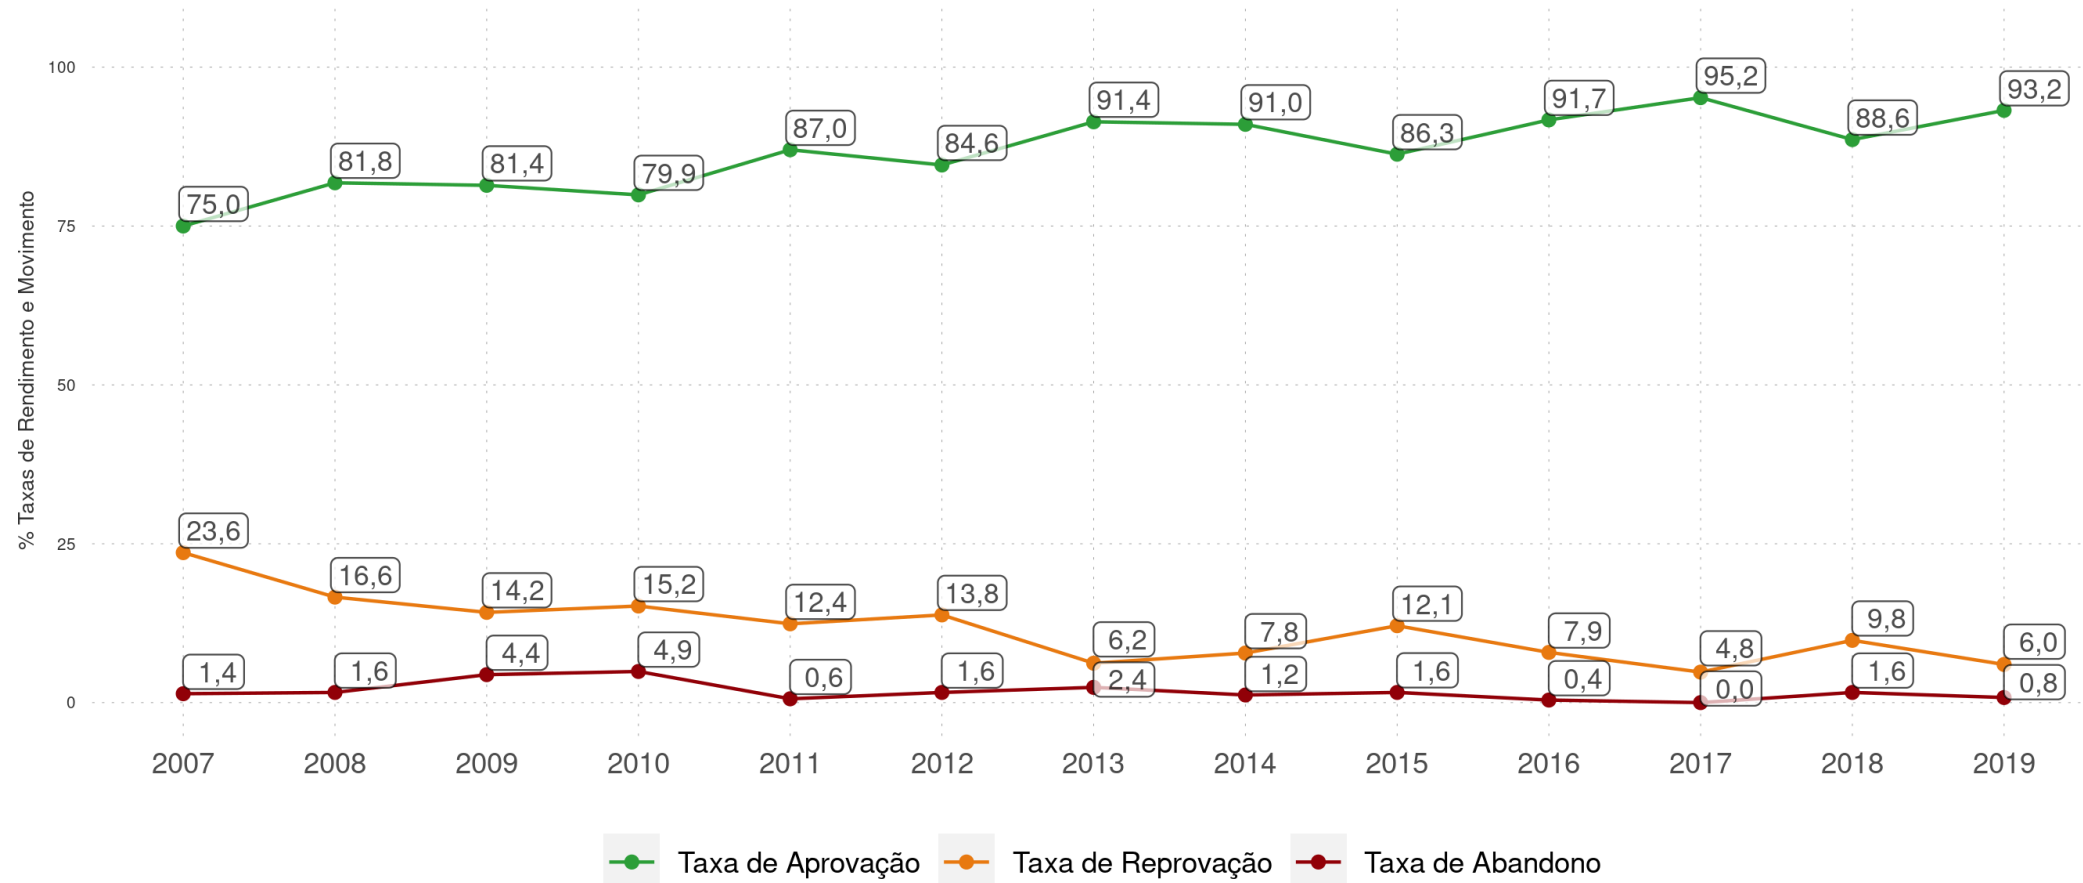

CAJAZEIRAS DO PIAUÍ - PI

Diagnóstico Educacional

CAJAZEIRAS DO PIAUÍ - PI

Diagnóstico Educacional

RENDIMENTO E MOVIMENTO

Evolução das Taxas de Rendimento e Movimento no Ensino Fundamental Regular da rede pública