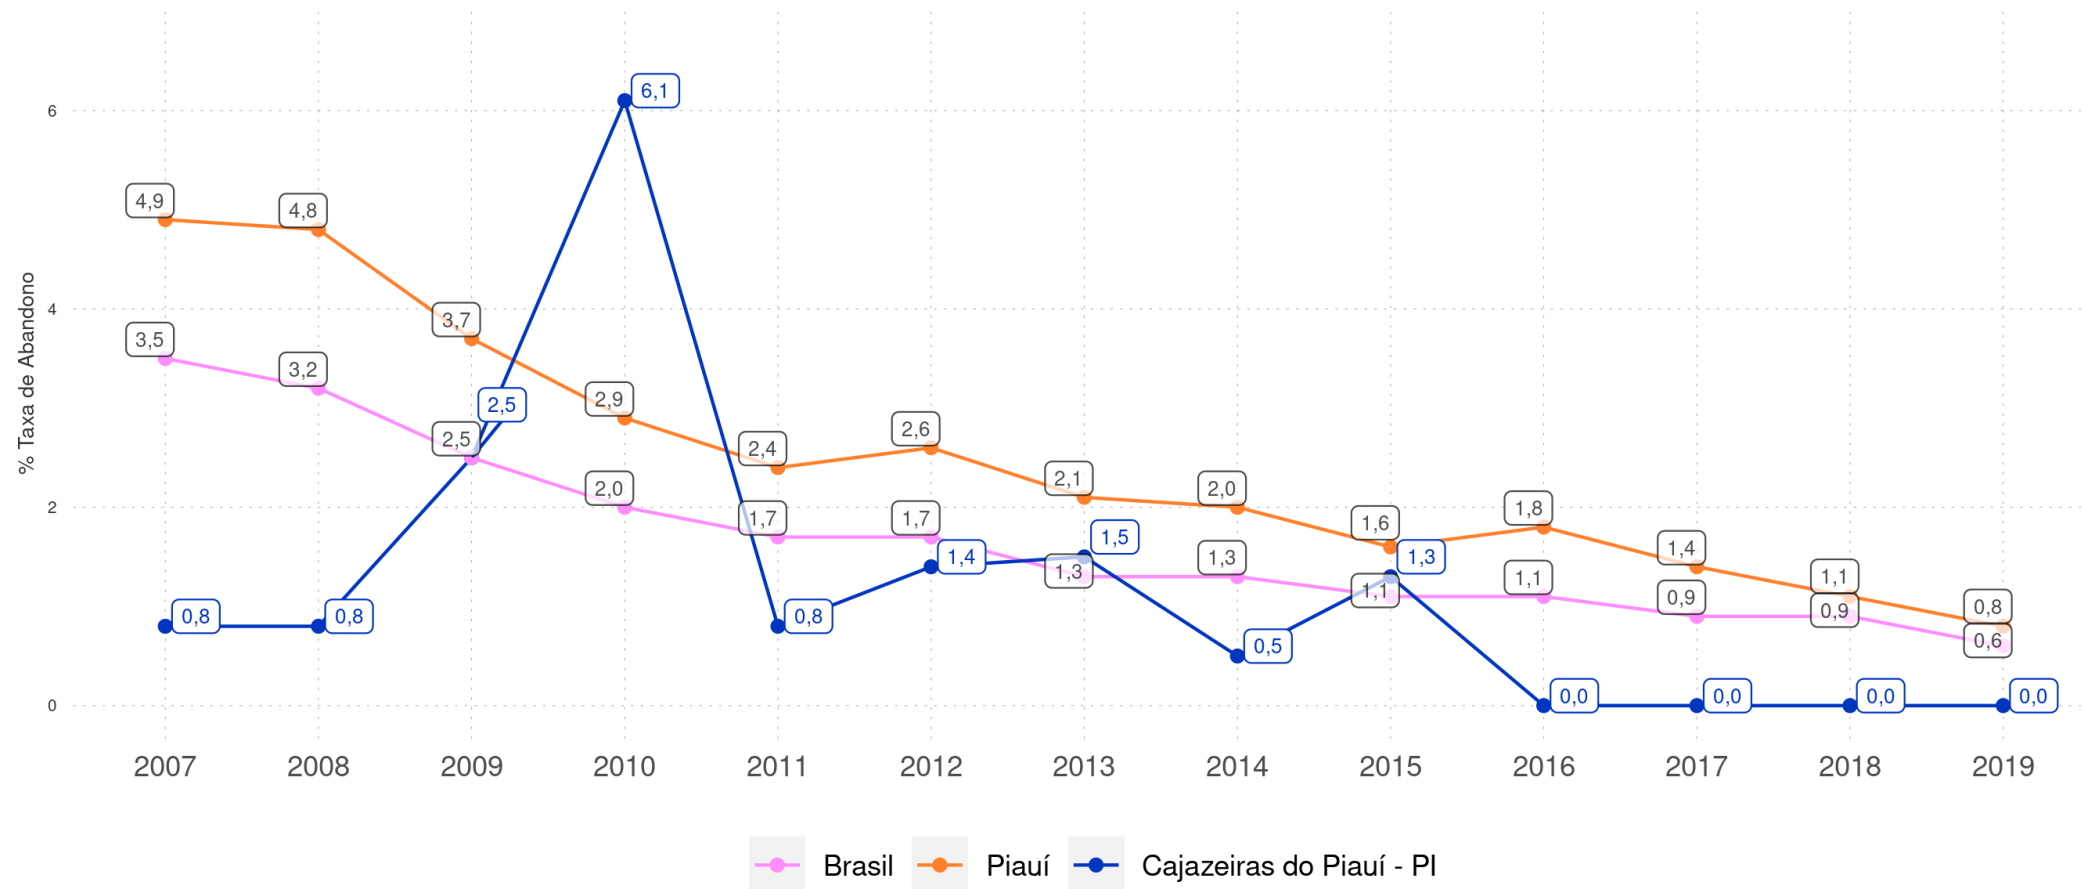

CAJAZEIRAS DO PIAUÍ - PI

Diagnóstico Educacional

RENDIMENTO E MOVIMENTO

Evolução da Taxa de Abandono nos Anos Iniciais Ensino Fundamental Regular da rede pública

CAJAZEIRAS DO PIAUÍ - PI

Diagnóstico Educacional