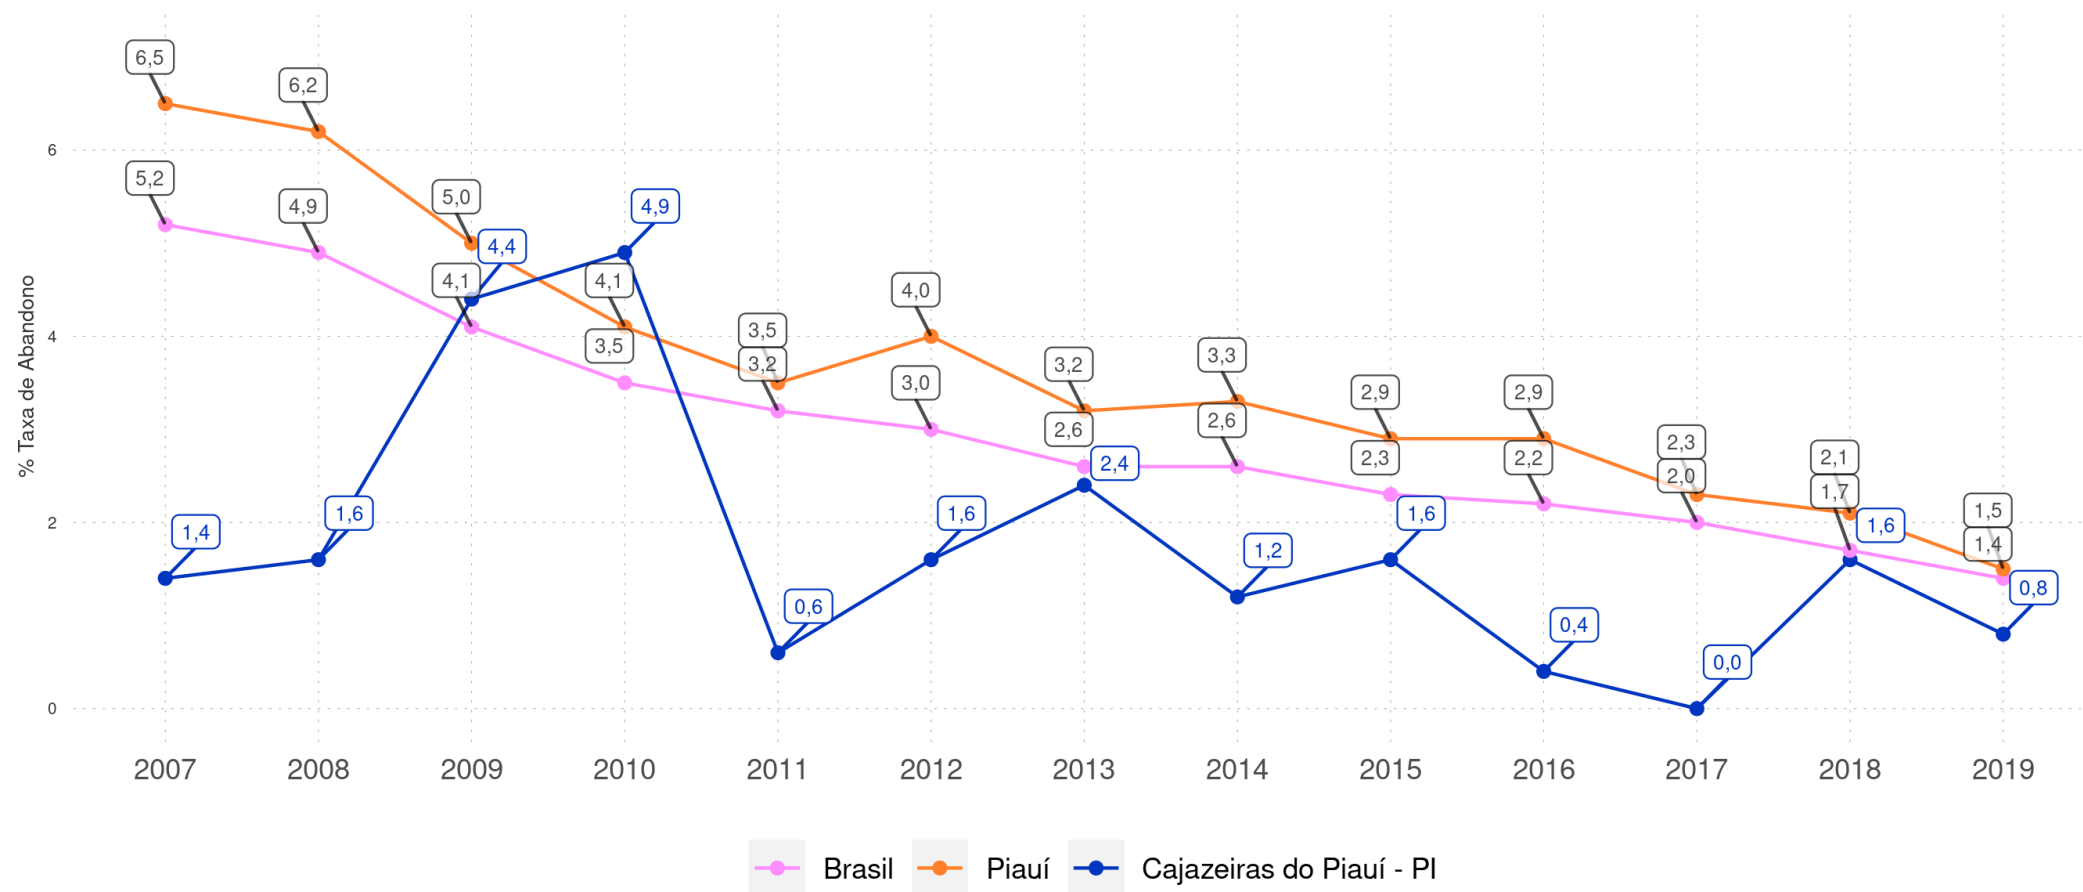

CAJAZEIRAS DO PIAUÍ - PI

Diagnóstico Educacional

RENDIMENTO E MOVIMENTO

Evolução da Taxa de Abandono nos Anos Iniciais Ensino Fundamental Regular da rede pública

CAJAZEIRAS DO PIAUÍ - PI

Diagnóstico Educacional