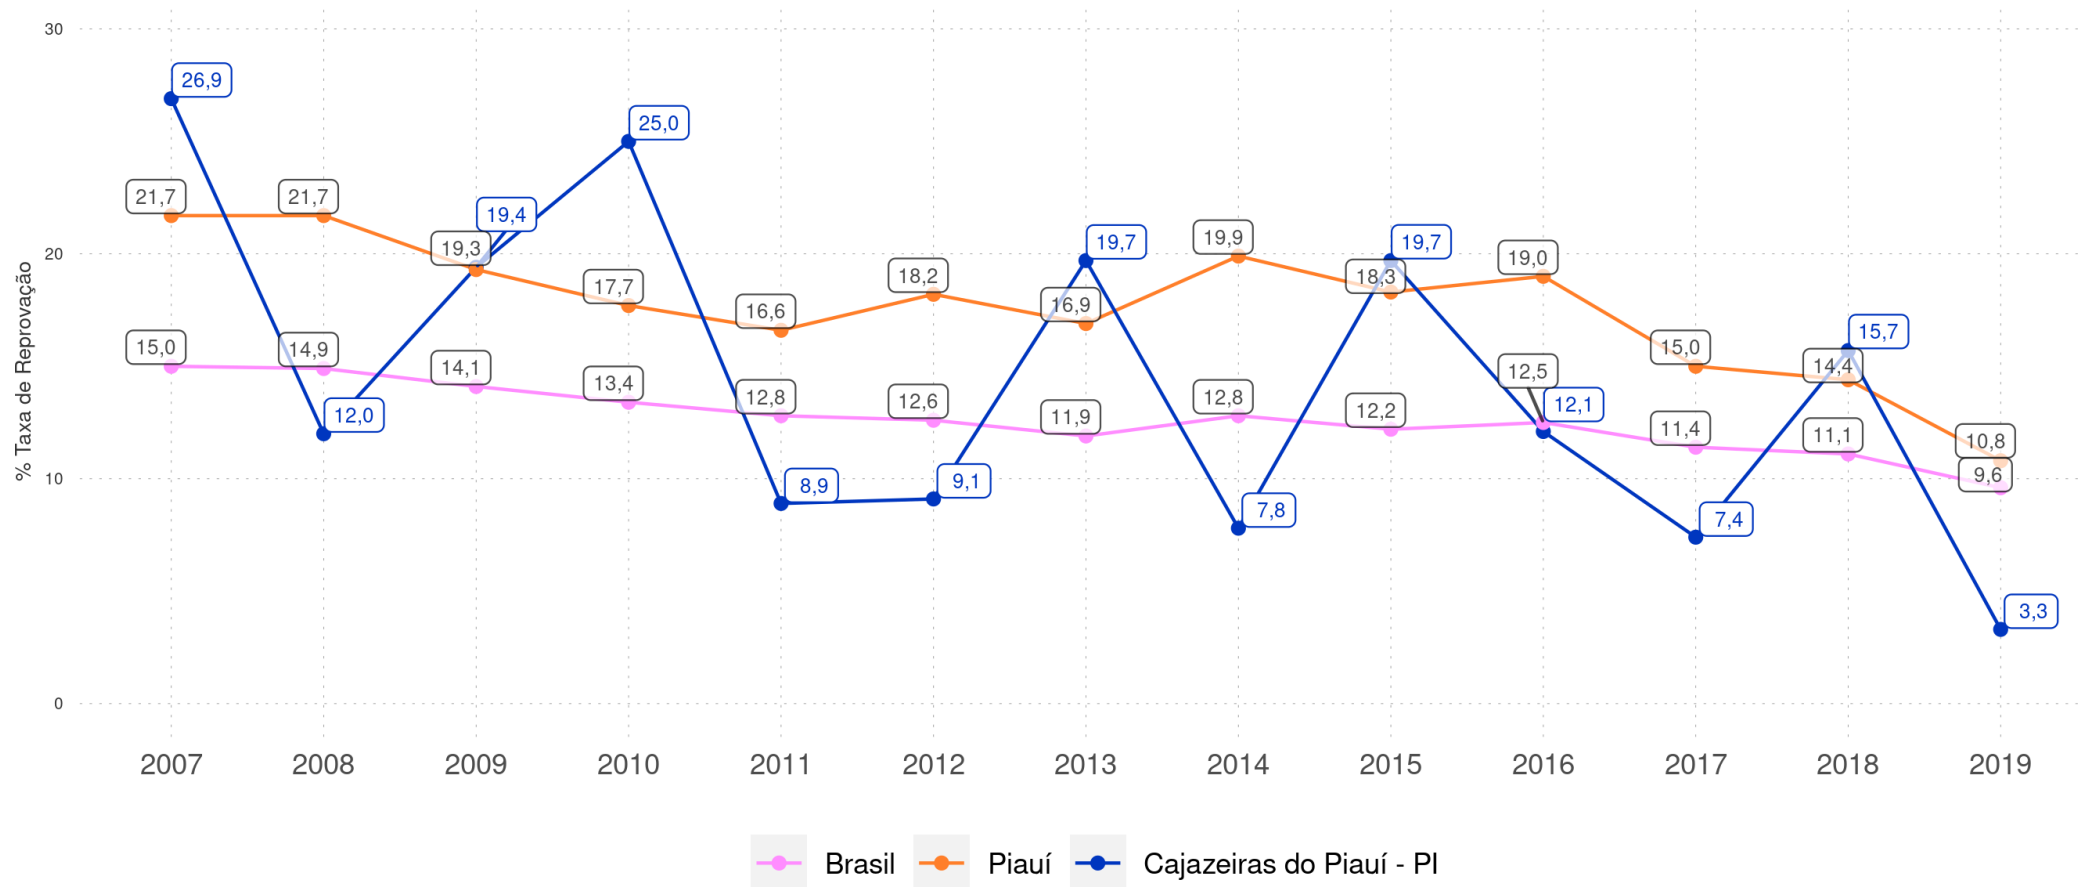

CAJAZEIRAS DO PIAUÍ - PI

Diagnóstico Educacional

RENDIMENTO E MOVIMENTO

Evolução da Taxa de Reprovação no 4º ano do Ensino Fundamental Regular da rede pública

CAJAZEIRAS DO PIAUÍ - PI

Diagnóstico Educacional