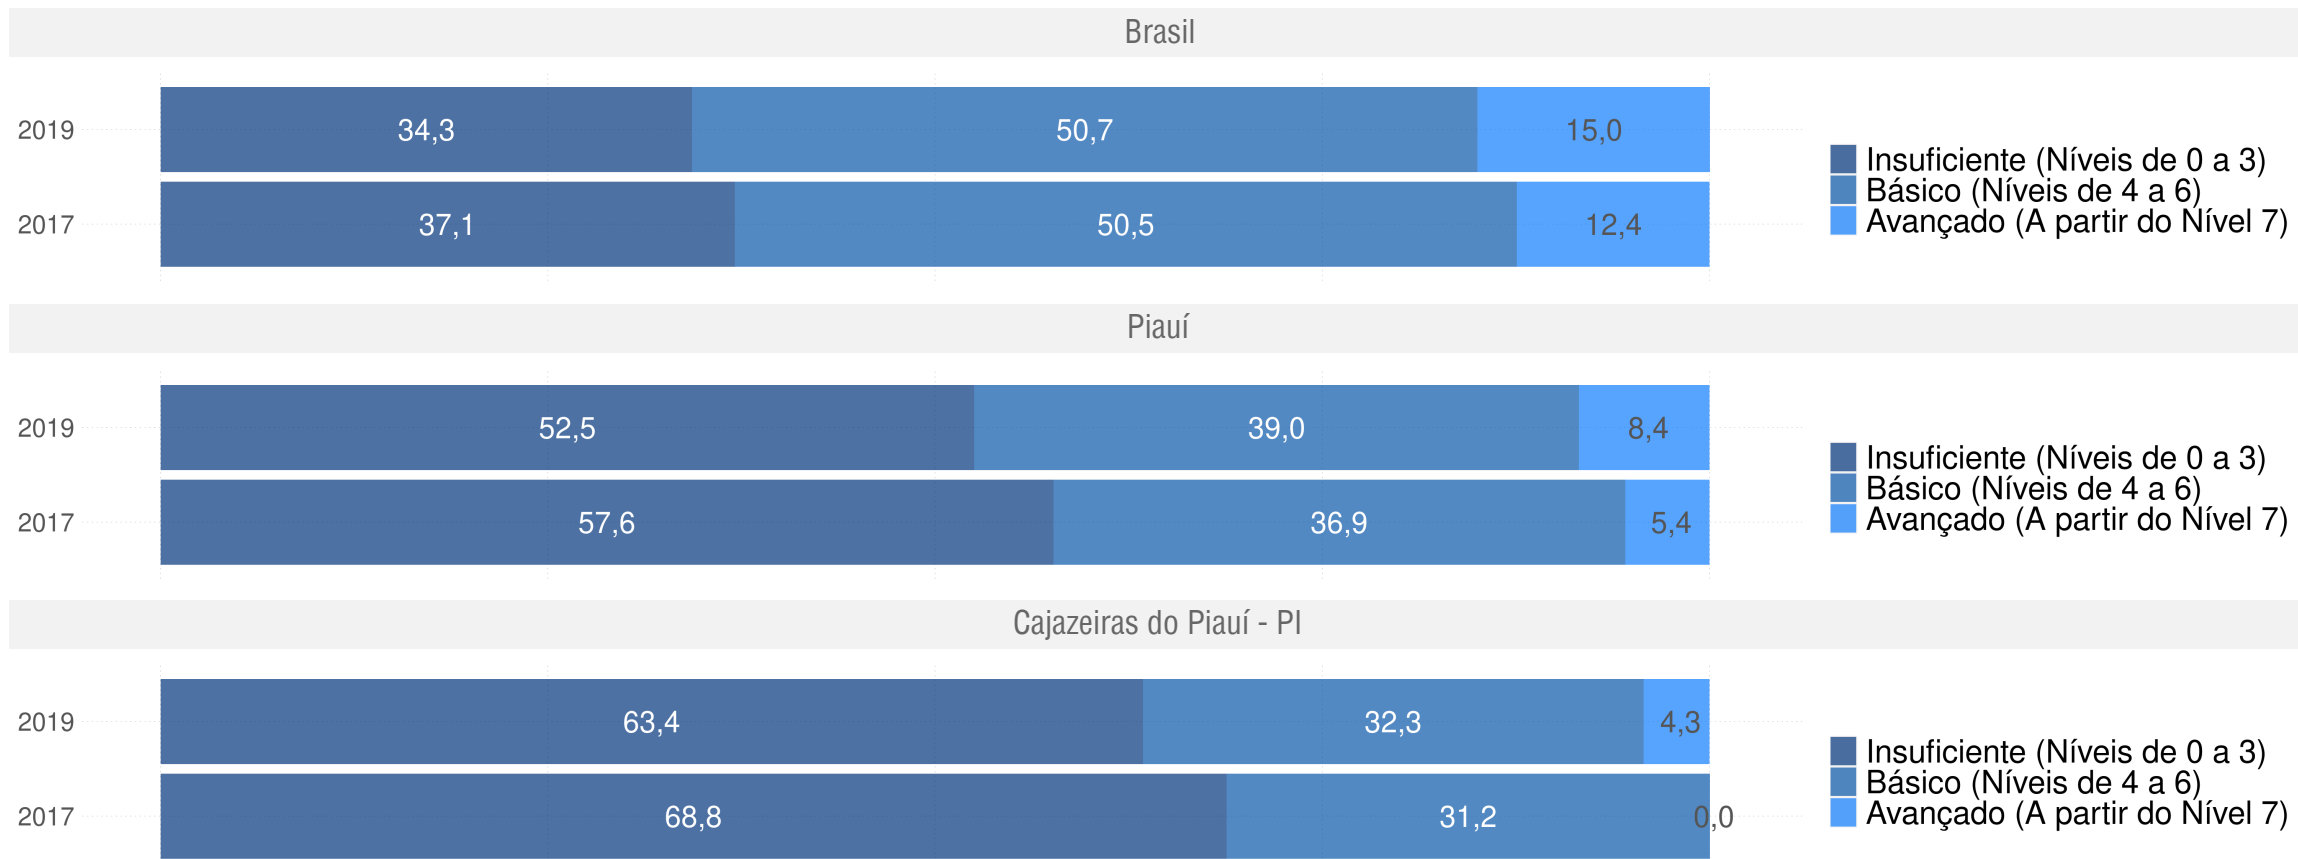

CAJAZEIRAS DO PIAUÍ - PI

Diagnóstico Educacional

SAEB

Distribuição percentual dos alunos do 5º ano por Padrão de Proficiência em Matemática - Comparativo 2017 x 2019 - Rede Pública