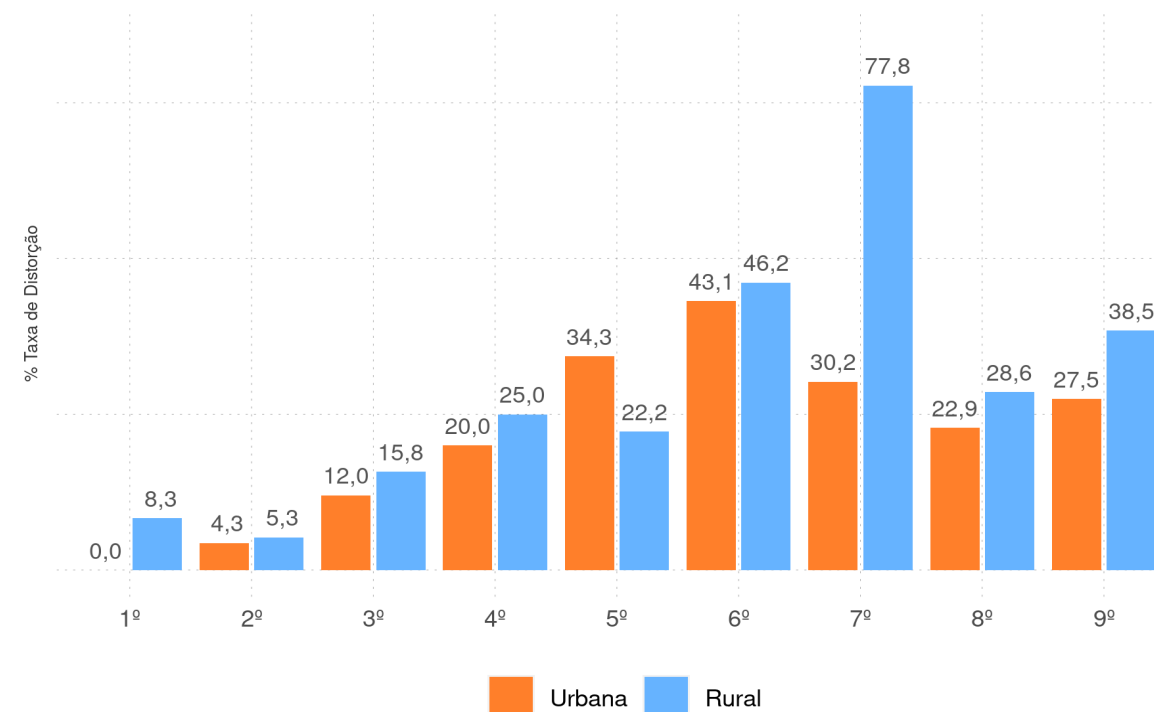

CAJAZEIRAS DO PIAUÍ - PI

Diagnóstico Educacional

DISTORÇÃO IDADE-SÉRIE 2020

Taxa de Distorção Idade-Série por ano do Ensino Fundamental Regular na rede pública

Por Rede

Por Localização

CAJAZEIRAS DO PIAUÍ - PI