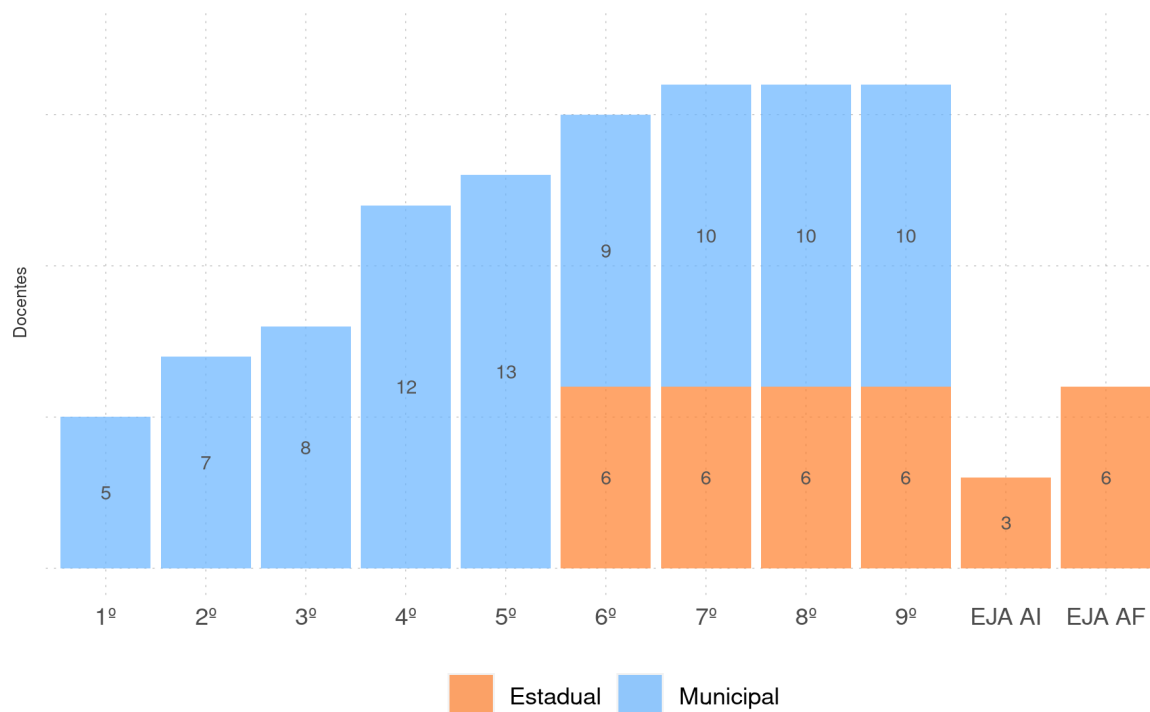

CAJAZEIRAS DO PIAUÍ - PI

Diagnóstico Educacional

DOCENTES 2020

Número de docentes por ano de oferta no Ensino Regular e por fase de oferta da EJA, no Ensino Fundamental da rede pública

Por Rede