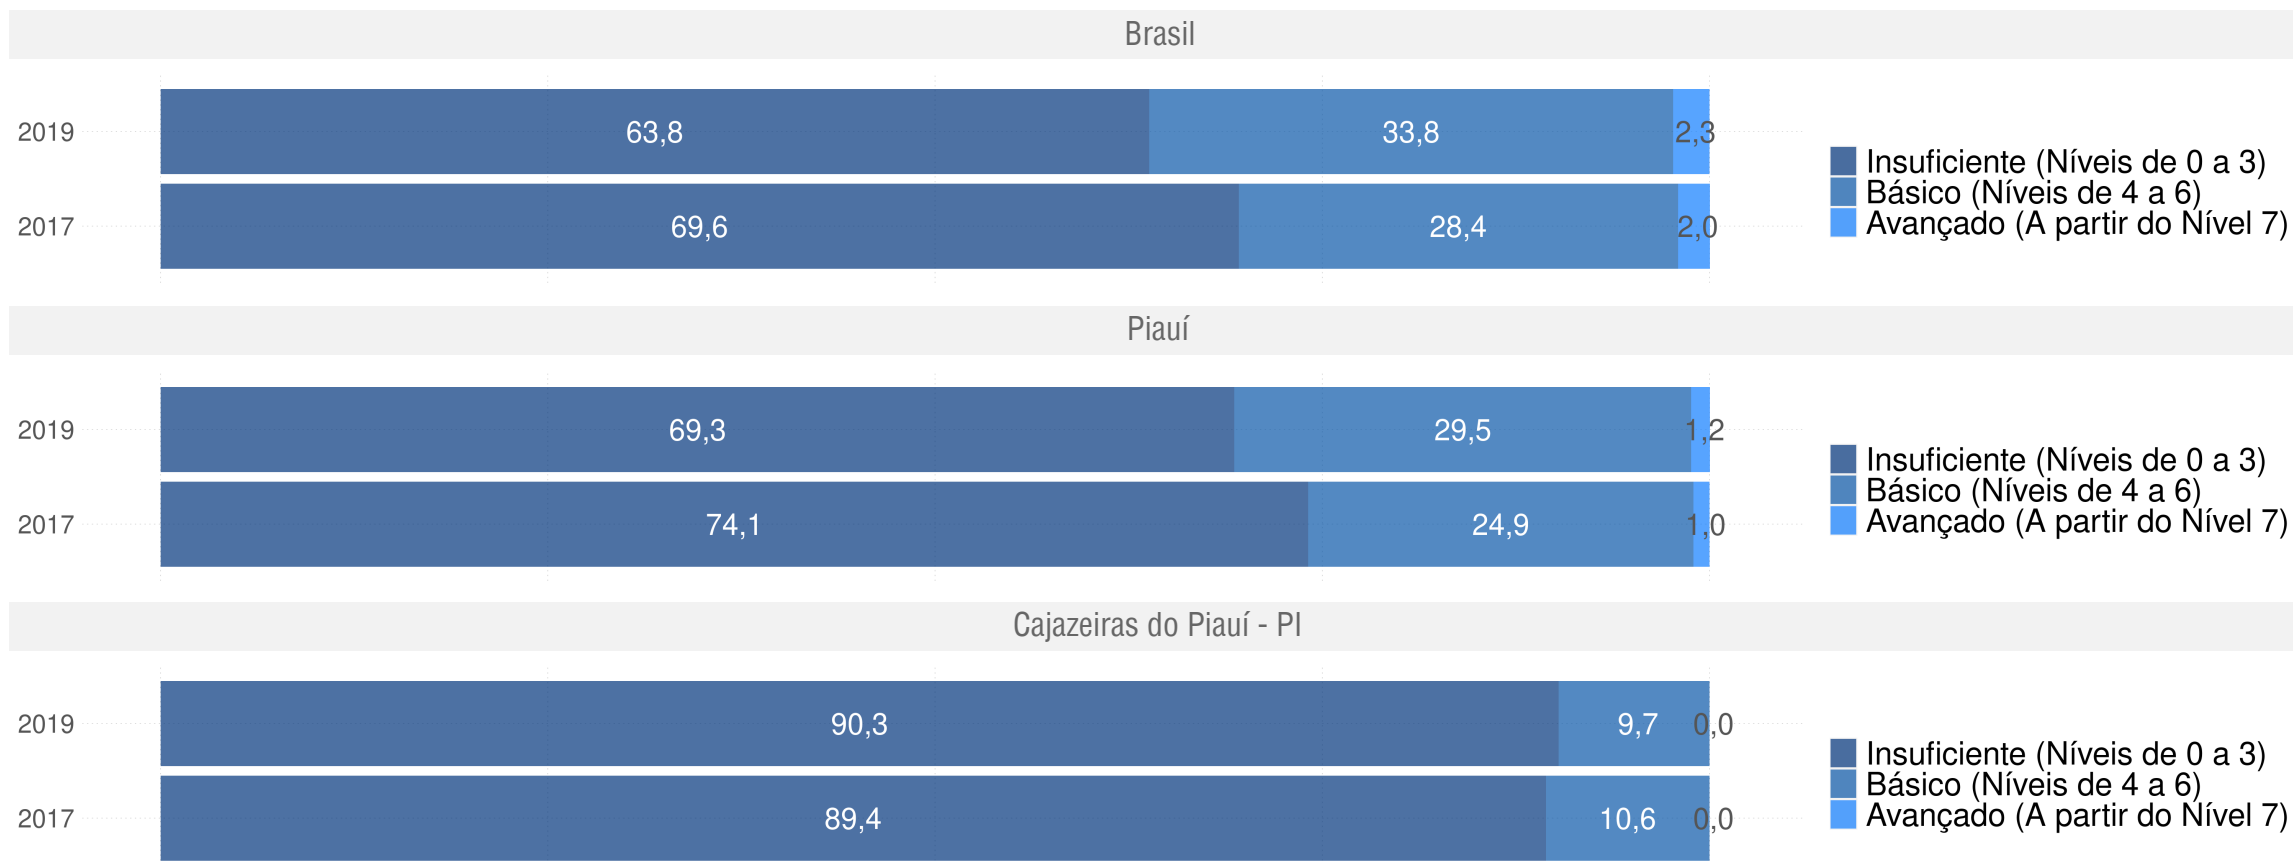

CAJAZEIRAS DO PIAUÍ - PI

Diagnóstico Educacional

SAEB

Distribuição percentual dos alunos do 9º ano por Padrão de Proficiência em Matemática - Comparativo 2017 x 2019 - Rede Pública