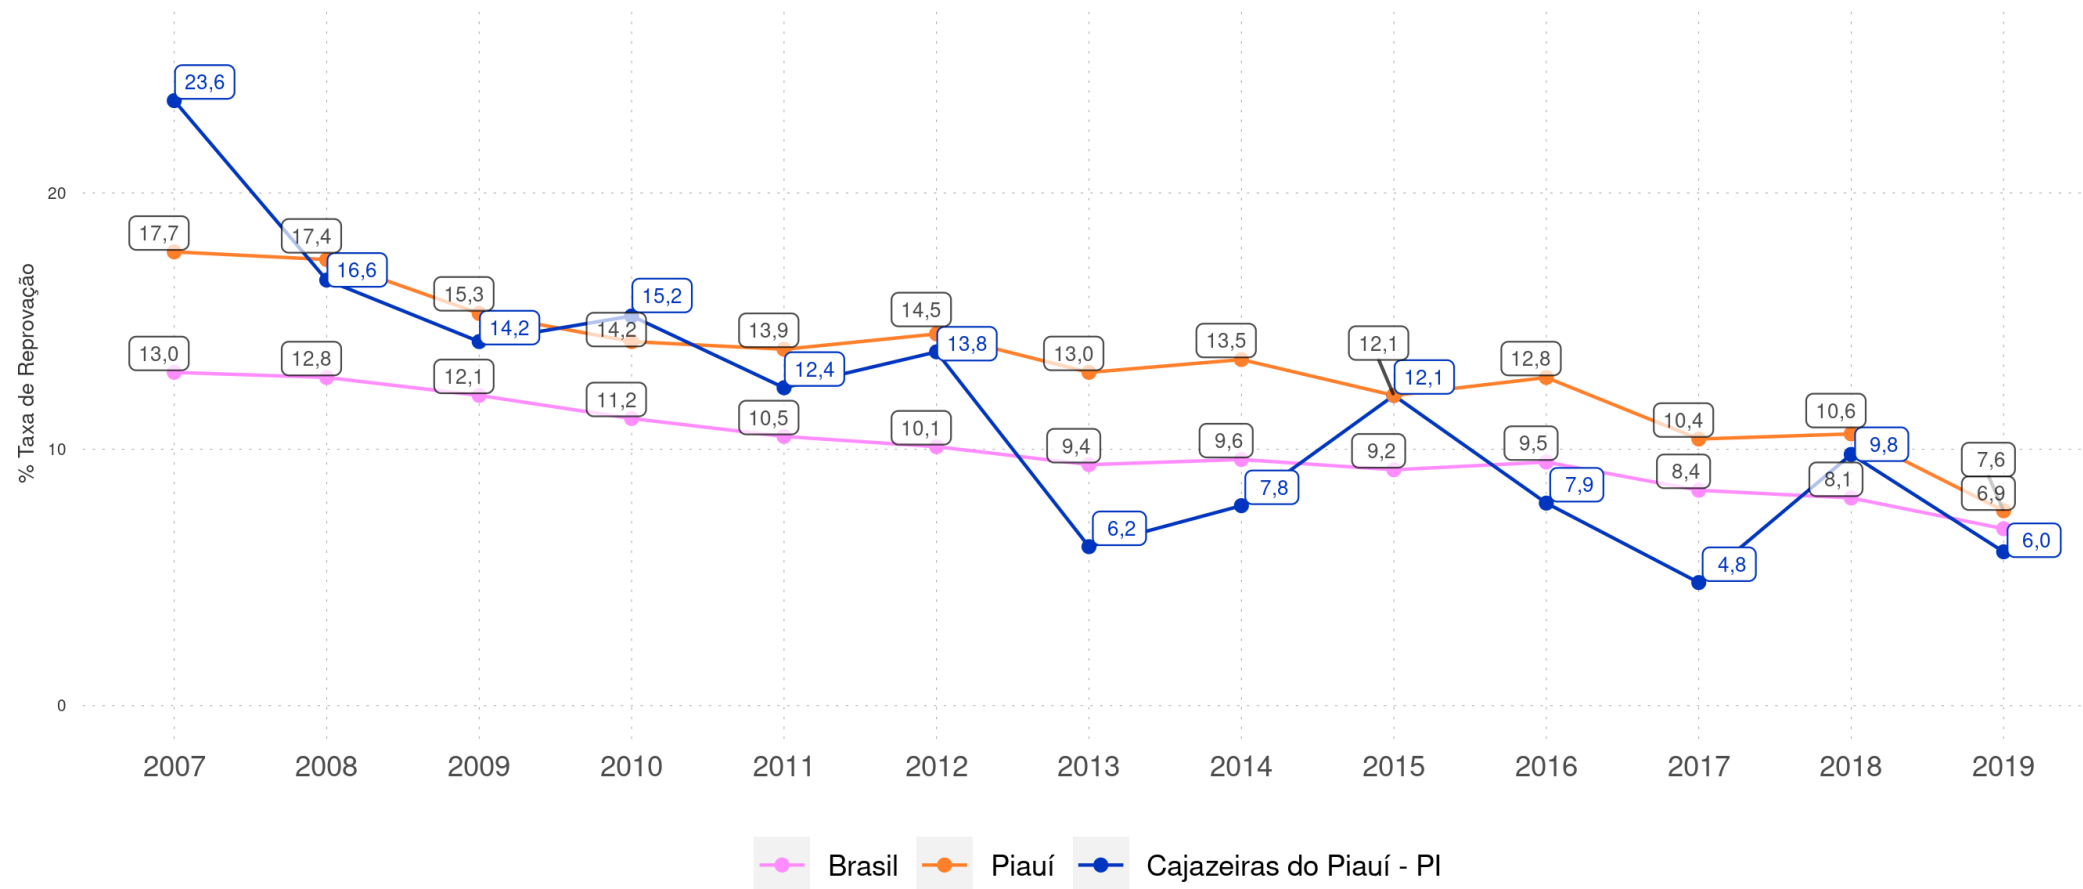

CAJAZEIRAS DO PIAUÍ - PI

Diagnóstico Educacional

RENDIMENTO E MOVIMENTO

Evolução da Taxa de Reprovação no Ensino Fundamental Regular da rede pública