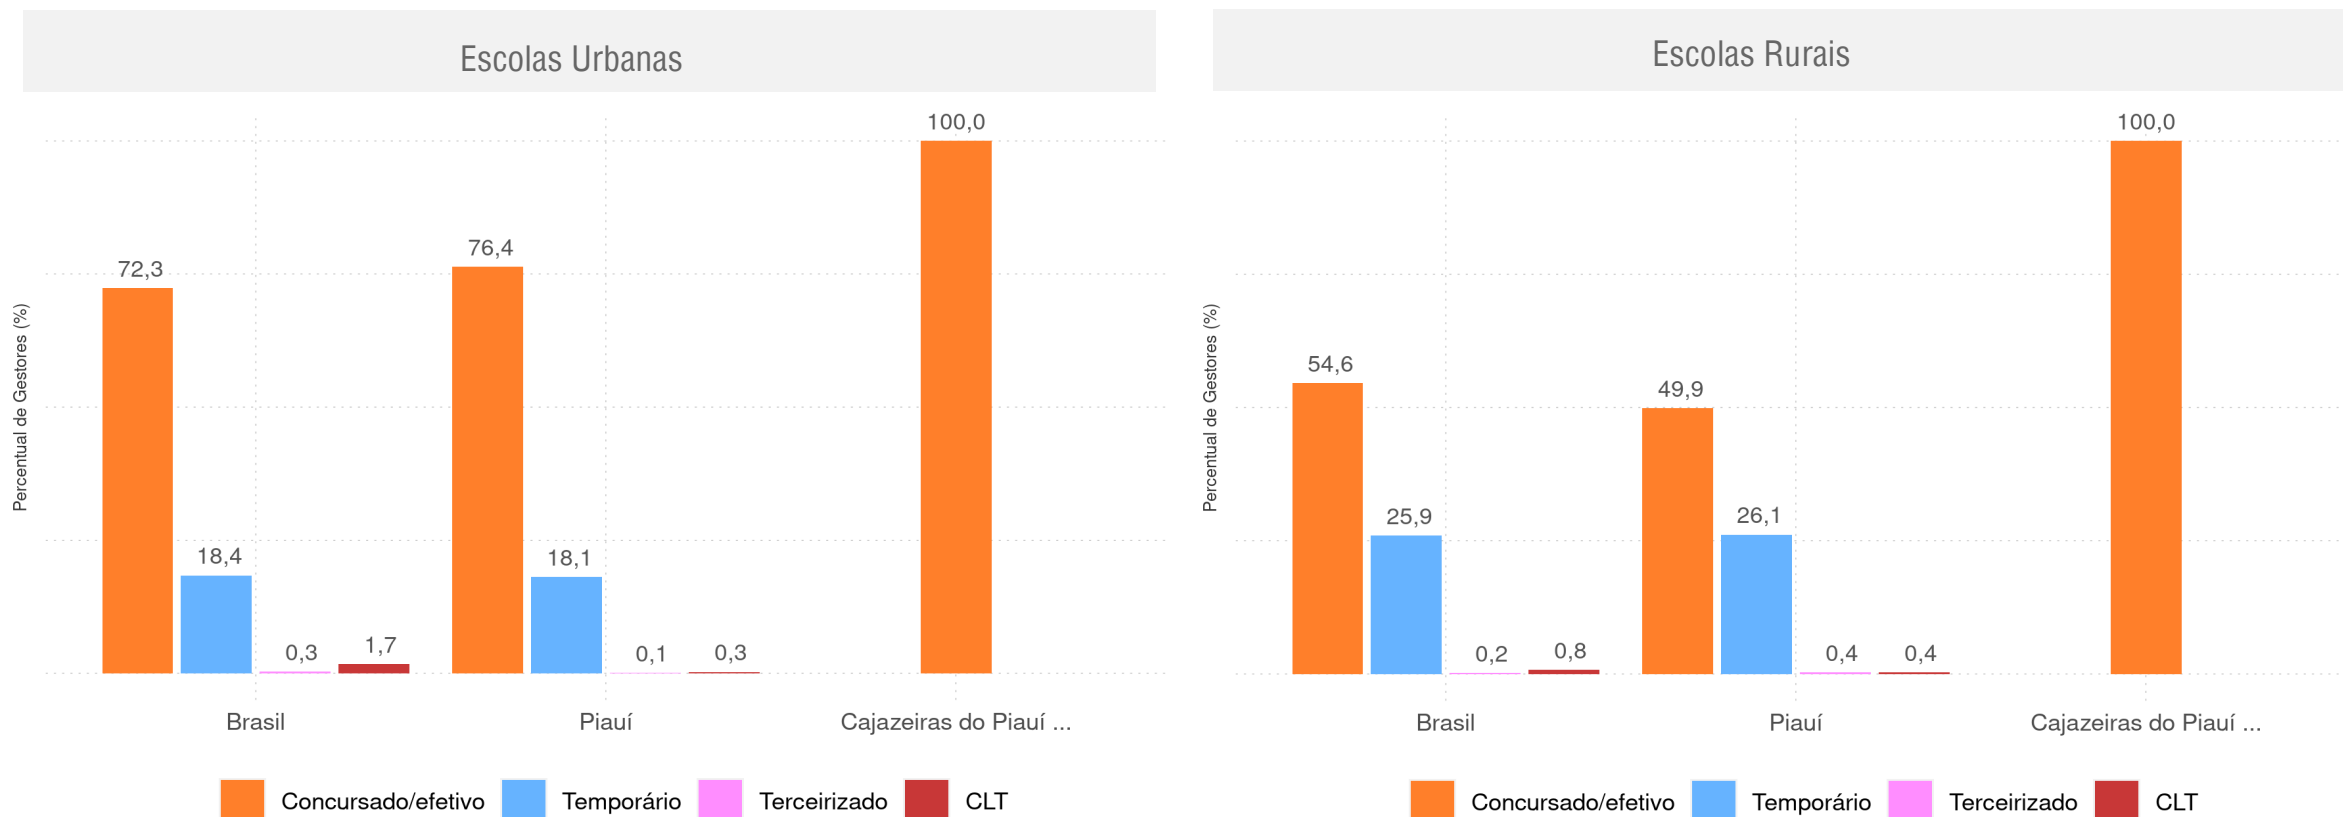

GESTORES 2020

Percentual de gestores em escolas com Ed. Infantil e Ens. Fundamental por tipo de contratação e rede de ensino

CAJAZEIRAS DO PIAUÍ - PI

Diagnóstico Educacional

GESTORES 2020

Percentual de gestores em escolas com Ed. Infantil e Ens. Fundamental, da rede pública, por tipo de contratação e localização