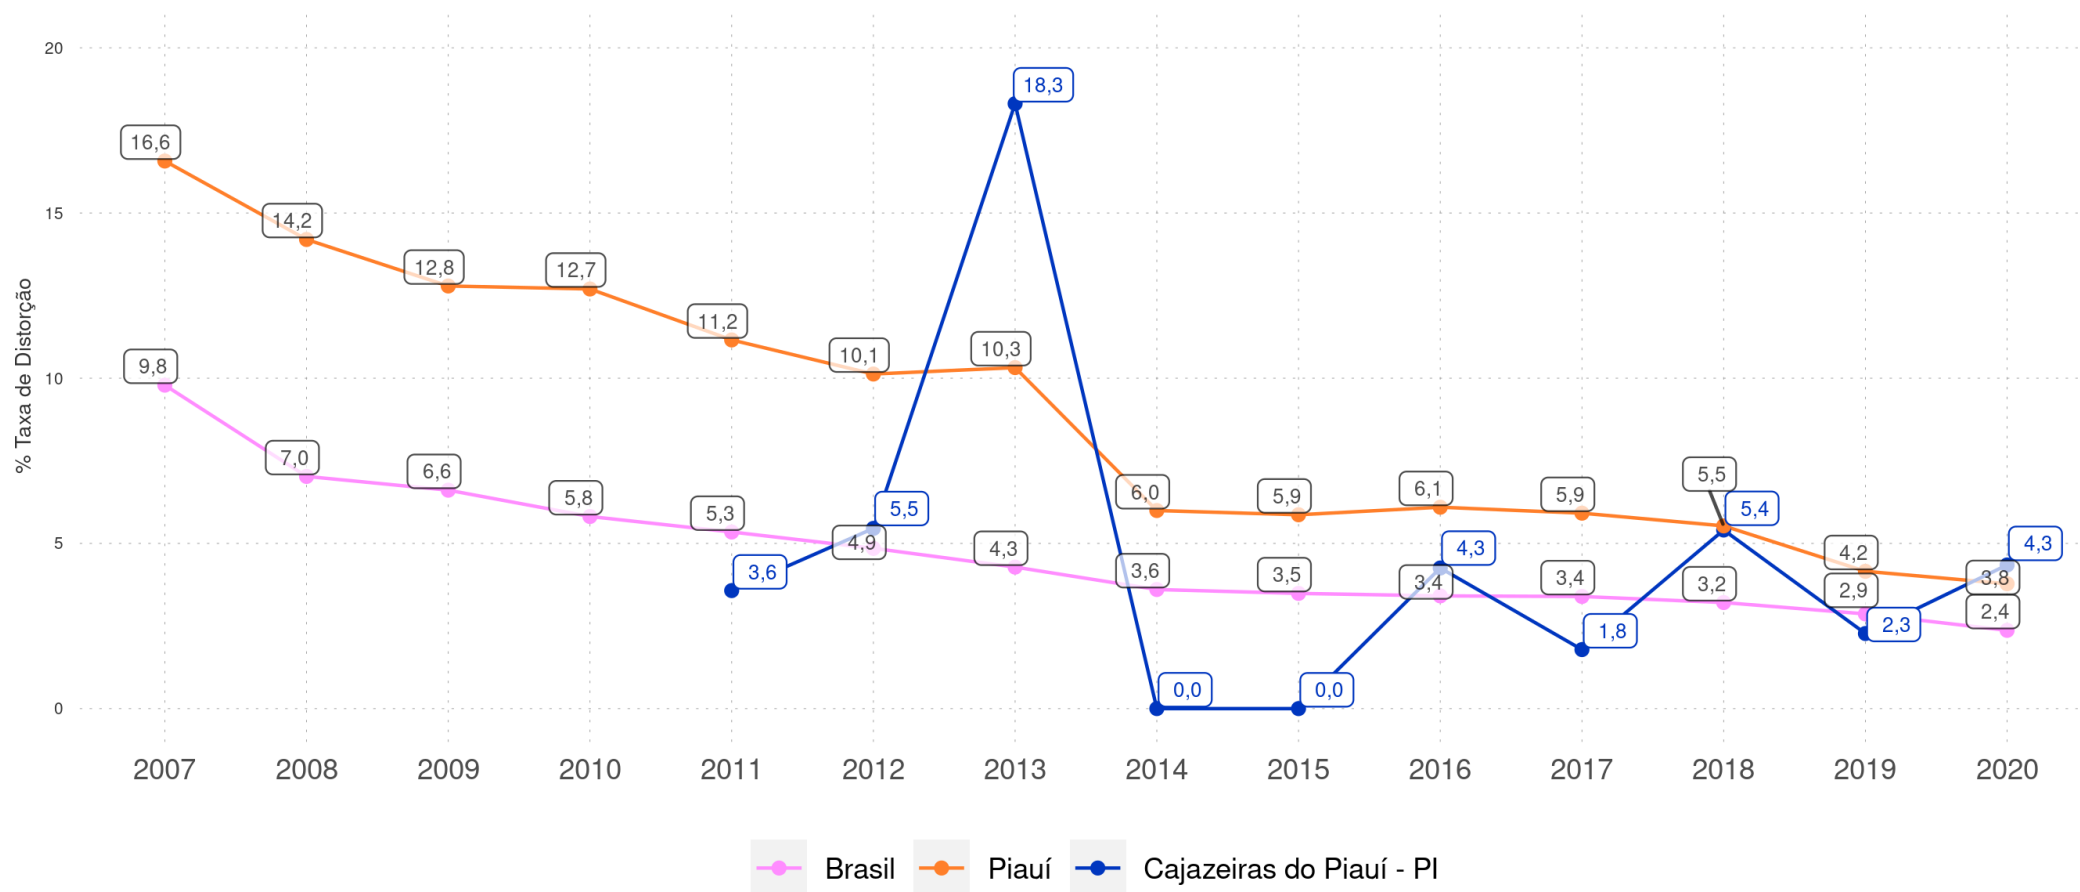

CAJAZEIRAS DO PIAUÍ - PI

Diagnóstico Educacional

DISTORÇÃO IDADE-SÉRIE

Evolução da Taxa de Distorção Idade-Série no 1º ano do Ensino Fundamental Regular da rede pública