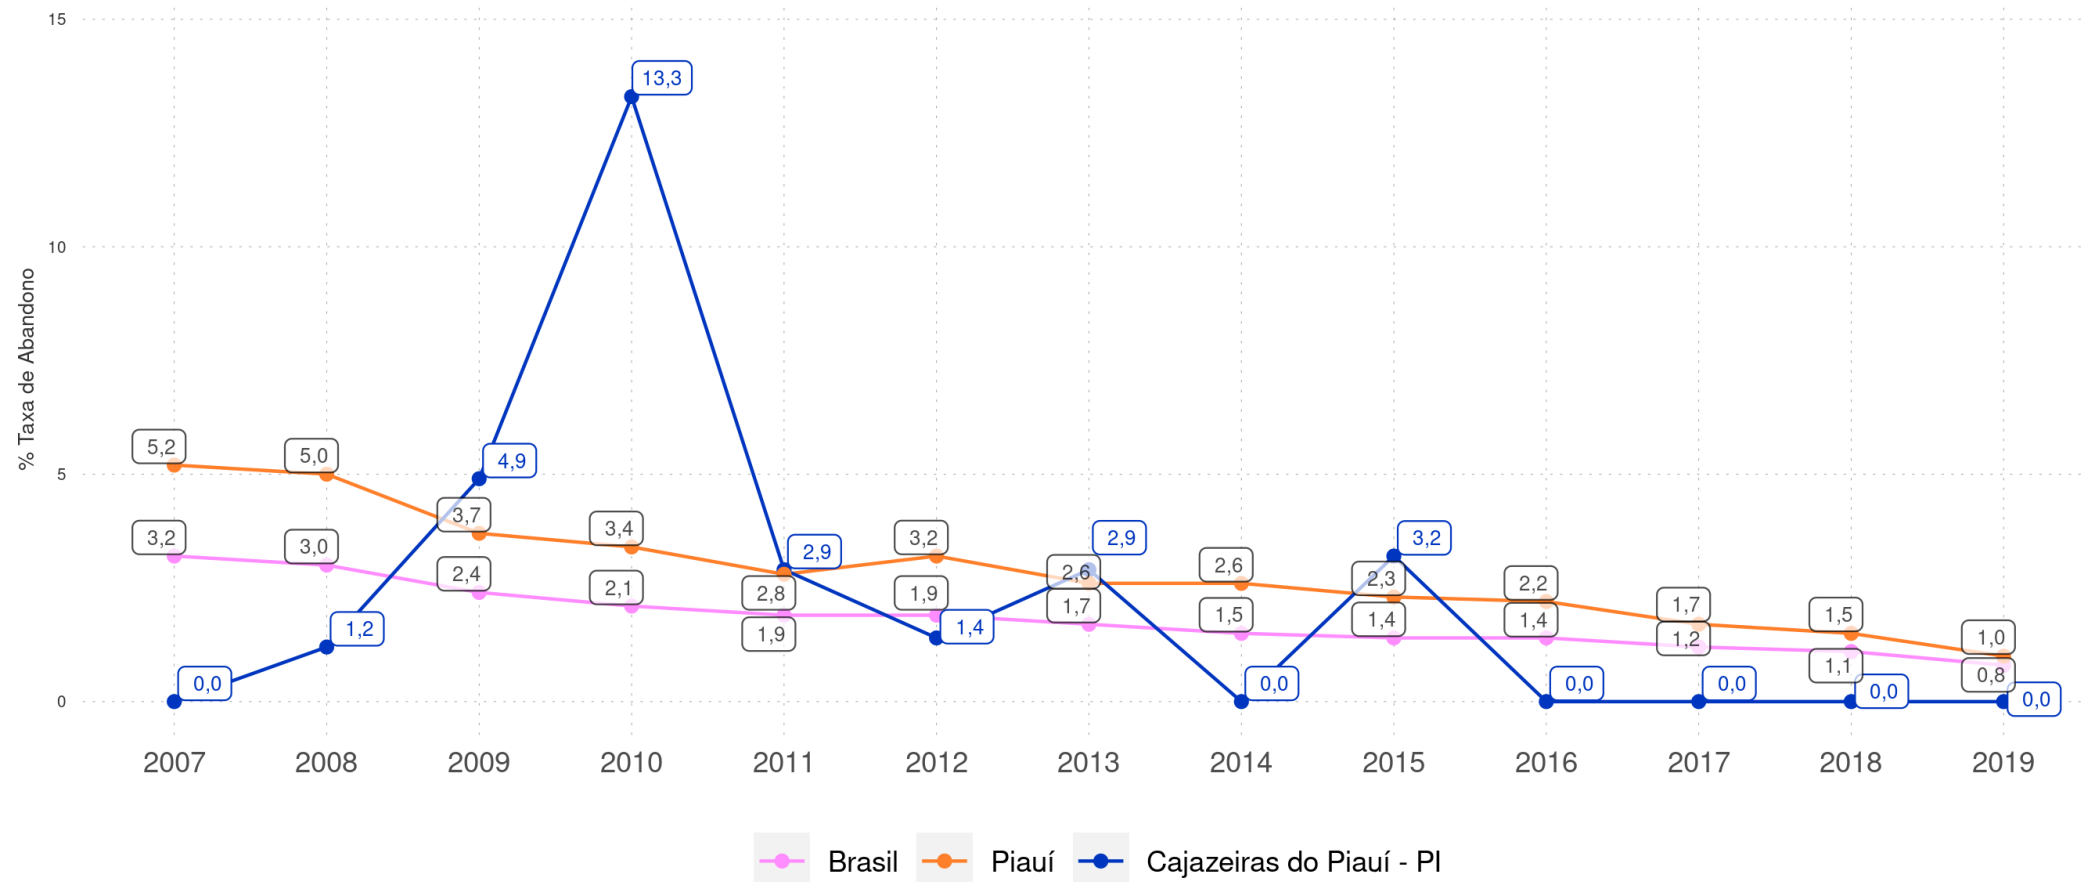

RENDIMENTO E MOVIMENTO

Evolução da Taxa de Abandono no 4º ano do Ensino Fundamental Regular da rede pública

CAJAZEIRAS DO PIAUÍ - PI

Diagnóstico Educacional

RENDIMENTO E MOVIMENTO

Evolução da Taxa de Abandono no 5º ano do Ensino Fundamental Regular da rede pública