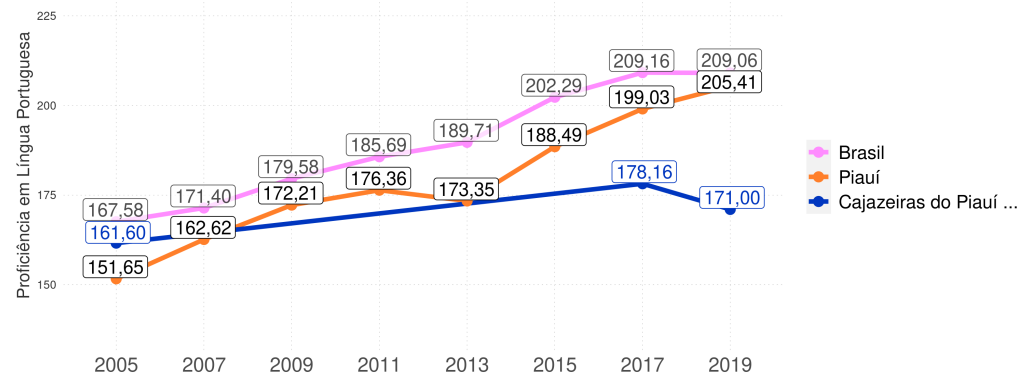

Proficiência em Língua Portuguesa (SAEB)