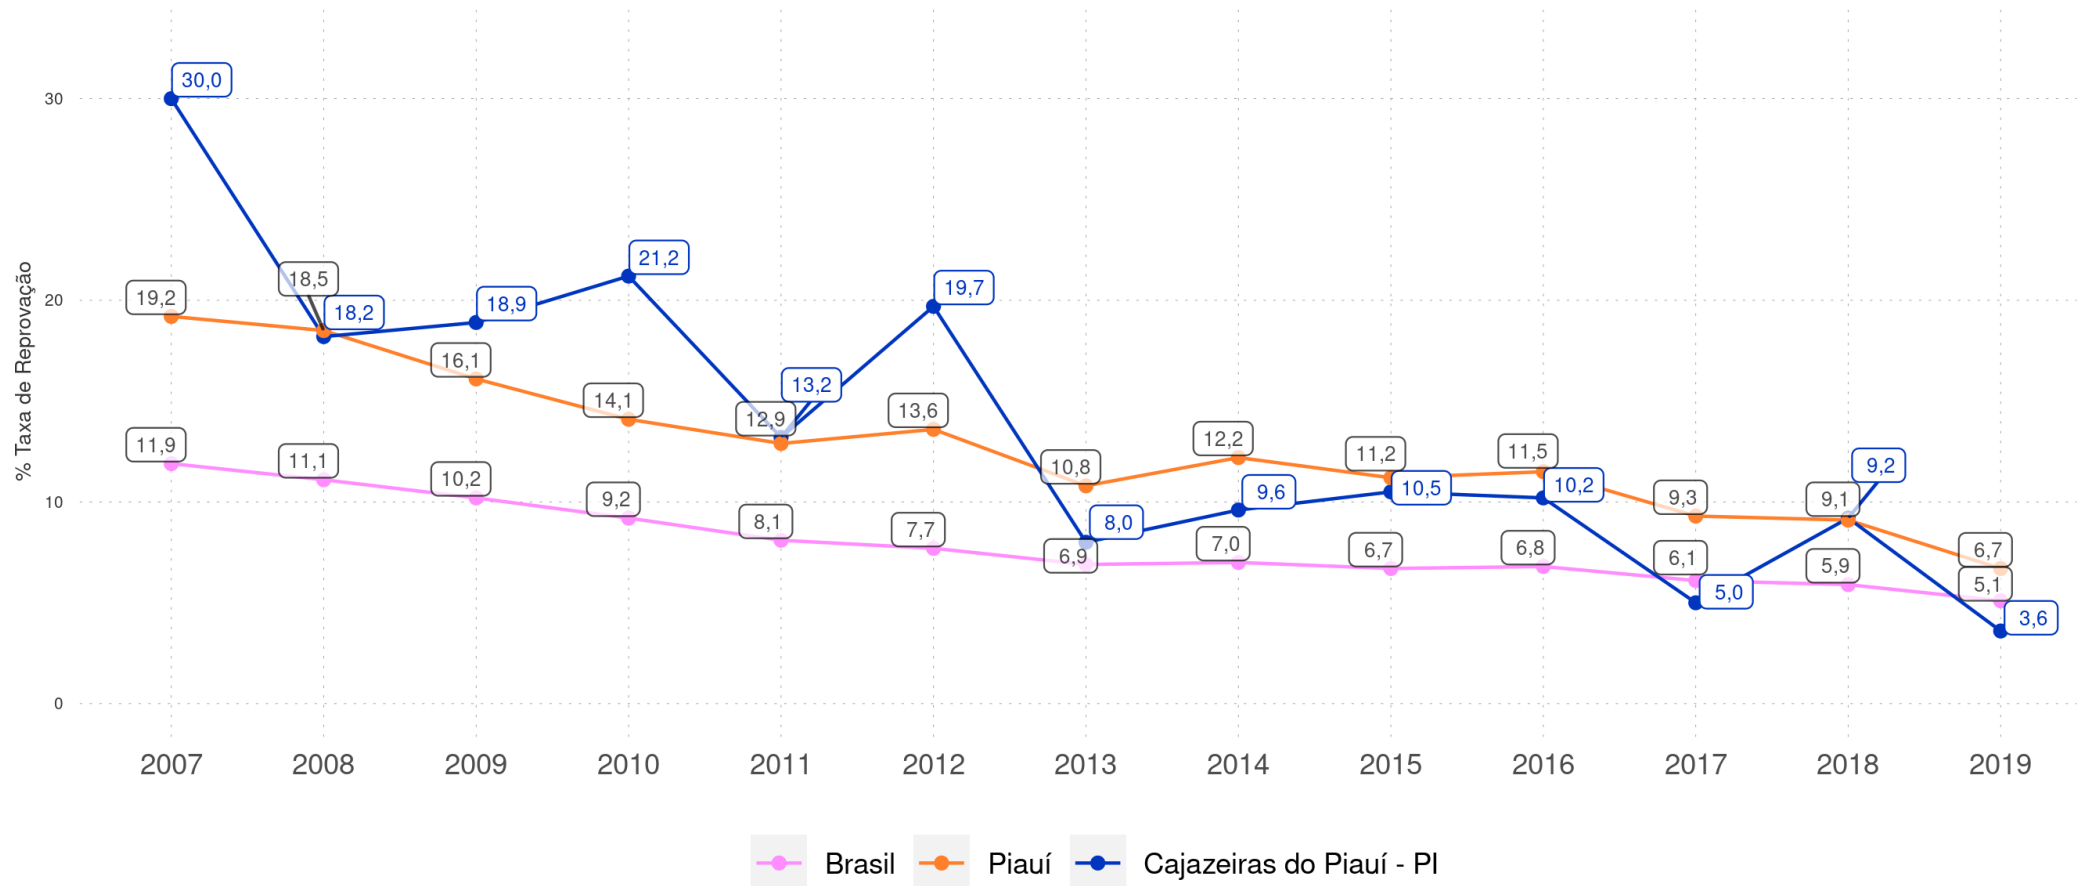

CAJAZEIRAS DO PIAUÍ - PI

Diagnóstico Educacional

RENDIMENTO E MOVIMENTO

Evolução da Taxa de Reprovação nos Anos Iniciais Ensino Fundamental Regular da rede pública