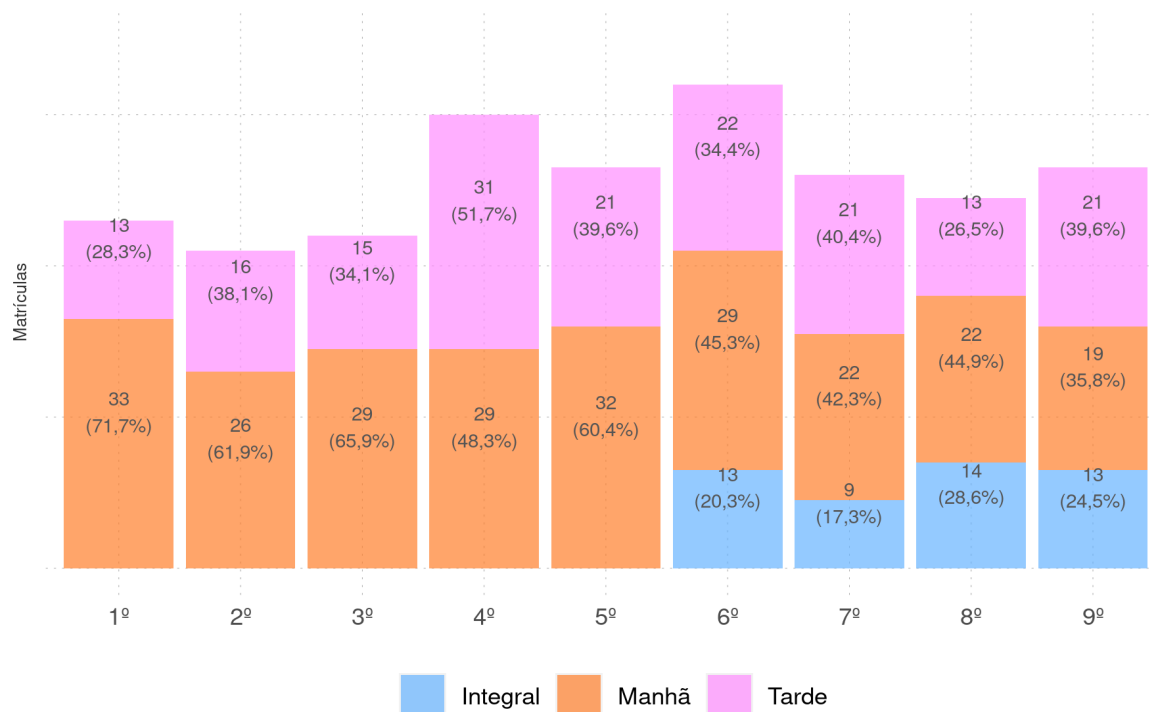

CAJAZEIRAS DO PIAUÍ - PI

Diagnóstico Educacional

MATRÍCULAS 2020

Matrículas por ano do Ensino Fundamental Regular da rede pública

Por Turno e Tempo Integral