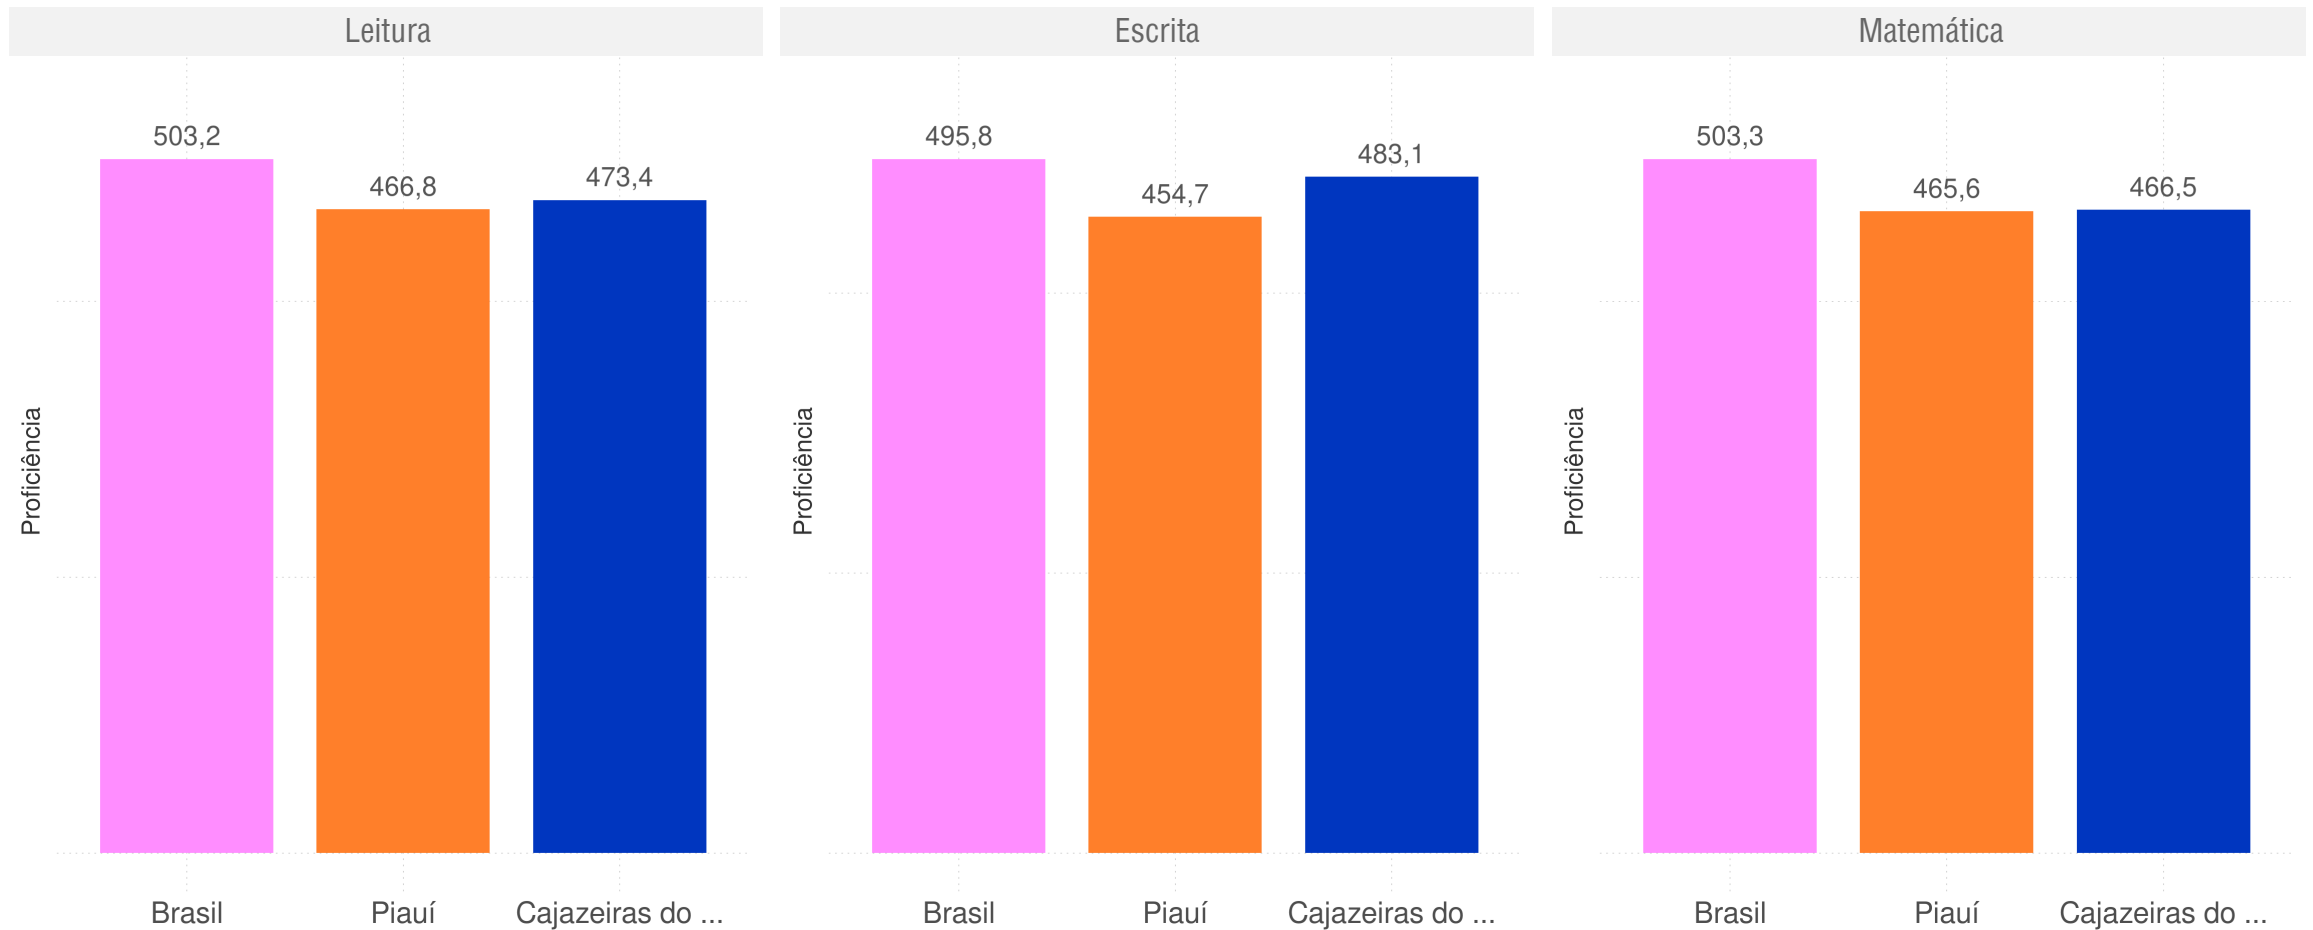

CAJAZEIRAS DO PIAUÍ - PI

Diagnóstico Educacional

ANA 2016

Médias de Proficiência na Avaliação Nacional de Alfabetização - Rede Municipal

Fonte: INEP/ANA 2016, elaborado pela PARC a partir dos microdados.