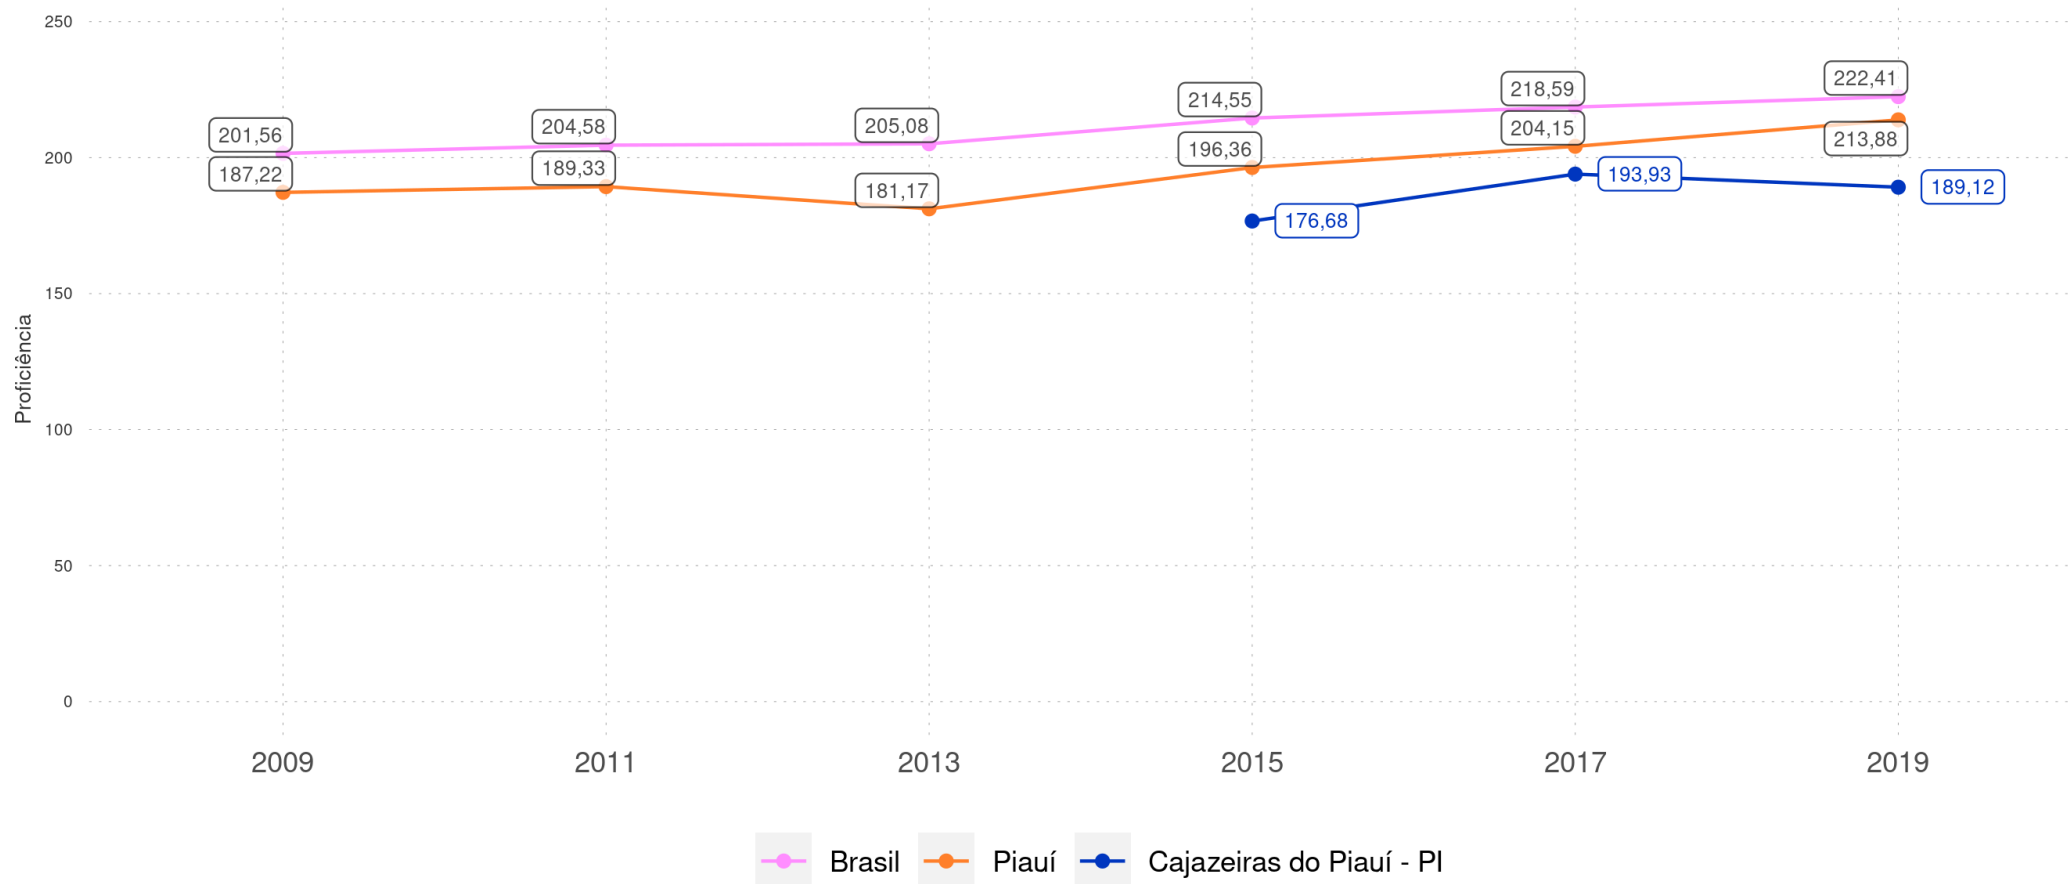

Diagnóstico Educacional

SAEB 2019

Distribuição percentual dos alunos do 9º ano por Padrão de Proficiência em L. Portuguesa e por Rede

CAJAZEIRAS DO PIAUÍ - PI

Diagnóstico Educacional

SAEB 2019

Distribuição percentual dos alunos do 9º ano por Padrão de Proficiência em L. Portuguesa e por Localização - Rede Pública

CAJAZEIRAS DO PIAUÍ - PI

Diagnóstico Educacional

SAEB

Evolução da proficiência do 5º ano em Matemática - Rede Pública

CAJAZEIRAS DO PIAUÍ - PI

Diagnóstico Educacional

SAEB

Evolução da proficiência do 5º ano em Matemática - Rede Pública