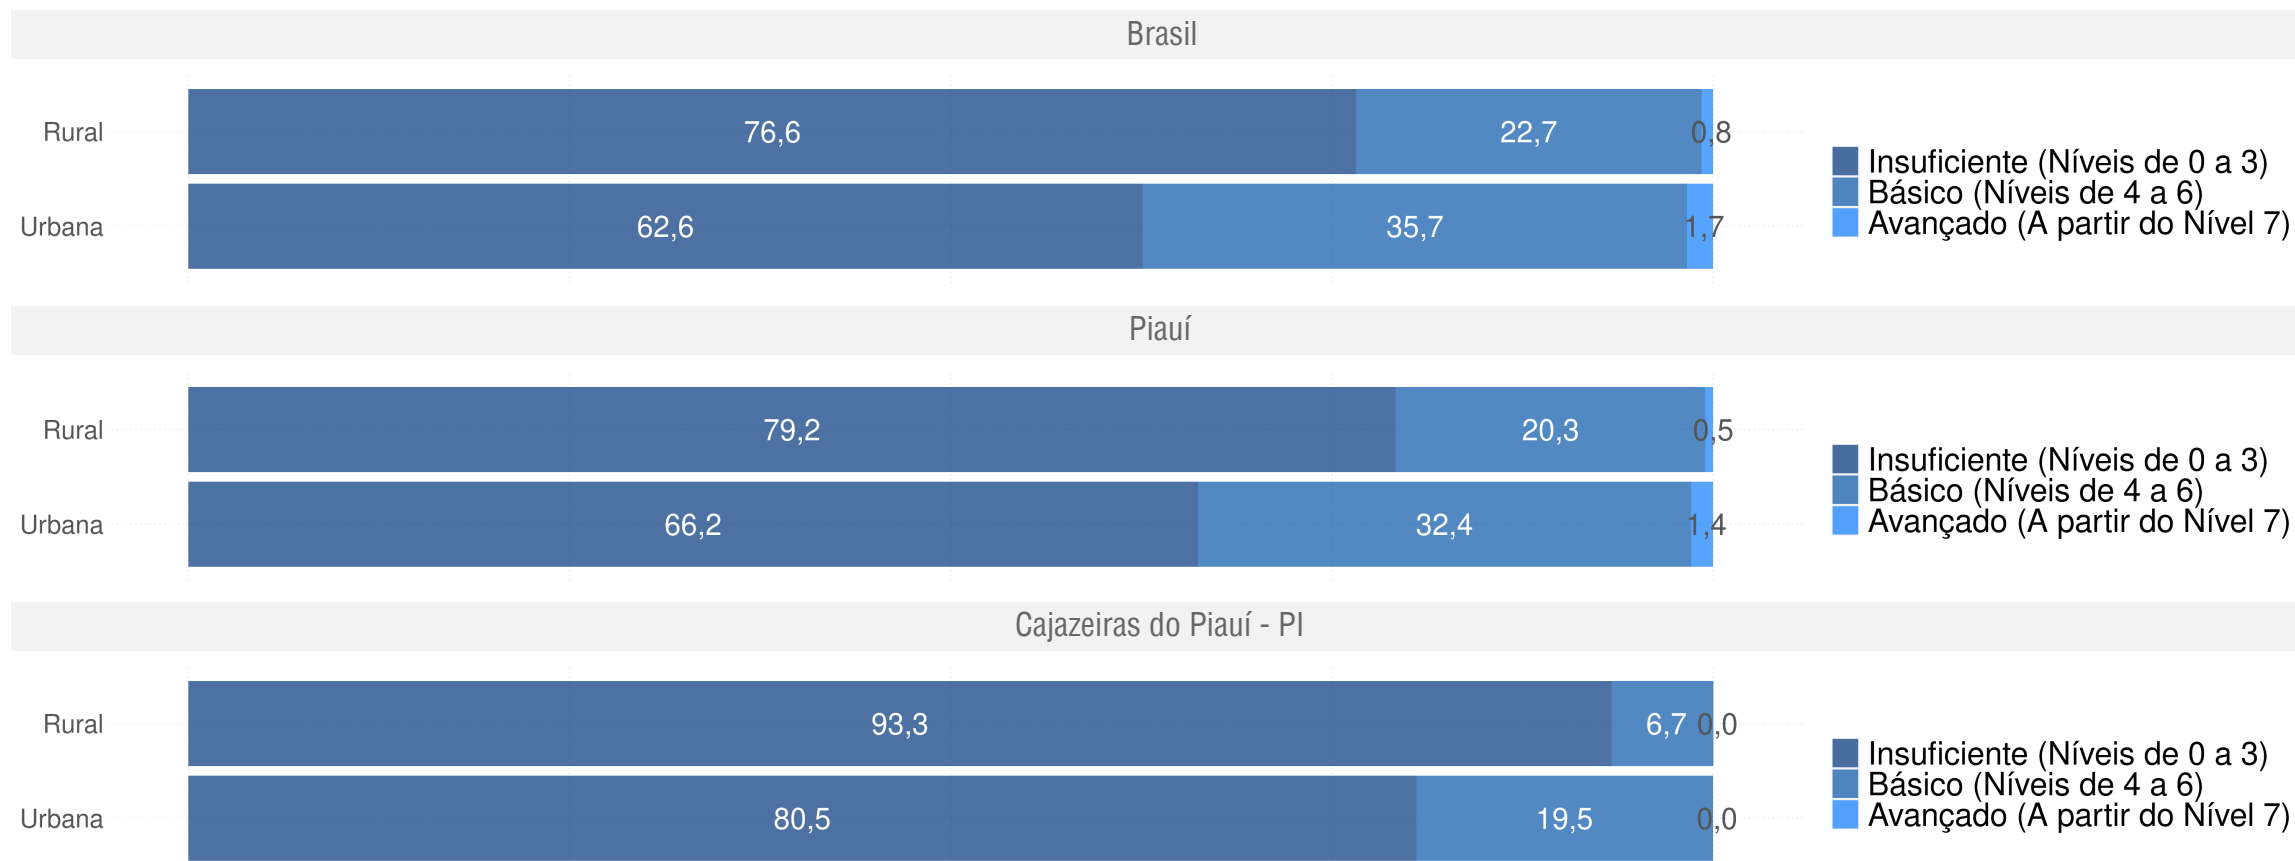

Diagnóstico Educacional

SAEB 2019

Distribuição percentual dos alunos do 9º ano por Padrão de Proficiência em L. Portuguesa e por Rede

CAJAZEIRAS DO PIAUÍ - PI

Diagnóstico Educacional

SAEB 2019

Distribuição percentual dos alunos do 9º ano por Padrão de Proficiência em L. Portuguesa e por Localização - Rede Pública

CAJAZEIRAS DO PIAUÍ - PI

Diagnóstico Educacional

SAEB

Evolução da proficiência do 5º ano em Matemática - Rede Pública

CAJAZEIRAS DO PIAUÍ - PI

Diagnóstico Educacional

SAEB

Evolução da proficiência do 5º ano em Matemática - Rede Pública