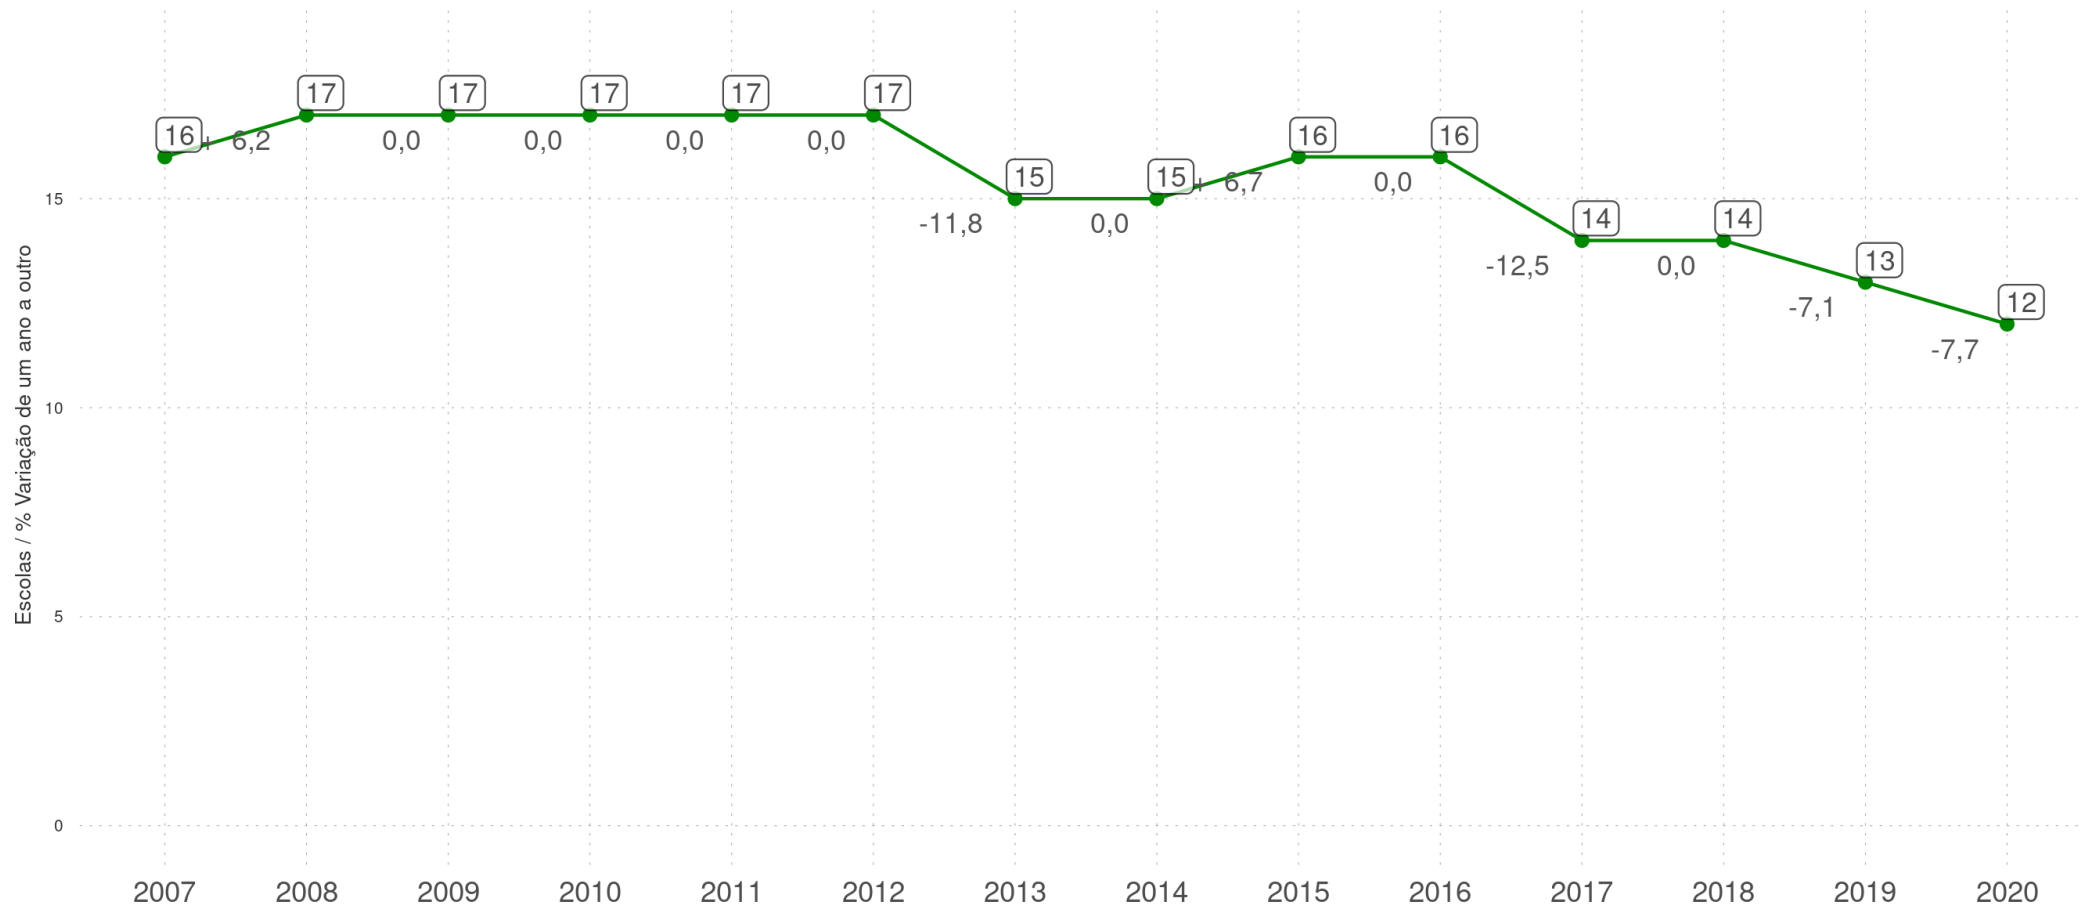

CAJAZEIRAS DO PIAUÍ - PI

Diagnóstico Educacional

ESCOLAS

Evolução do número de escolas com Educação Infantil e/ou Ensino Fundamental (Regular e EJA) na rede pública