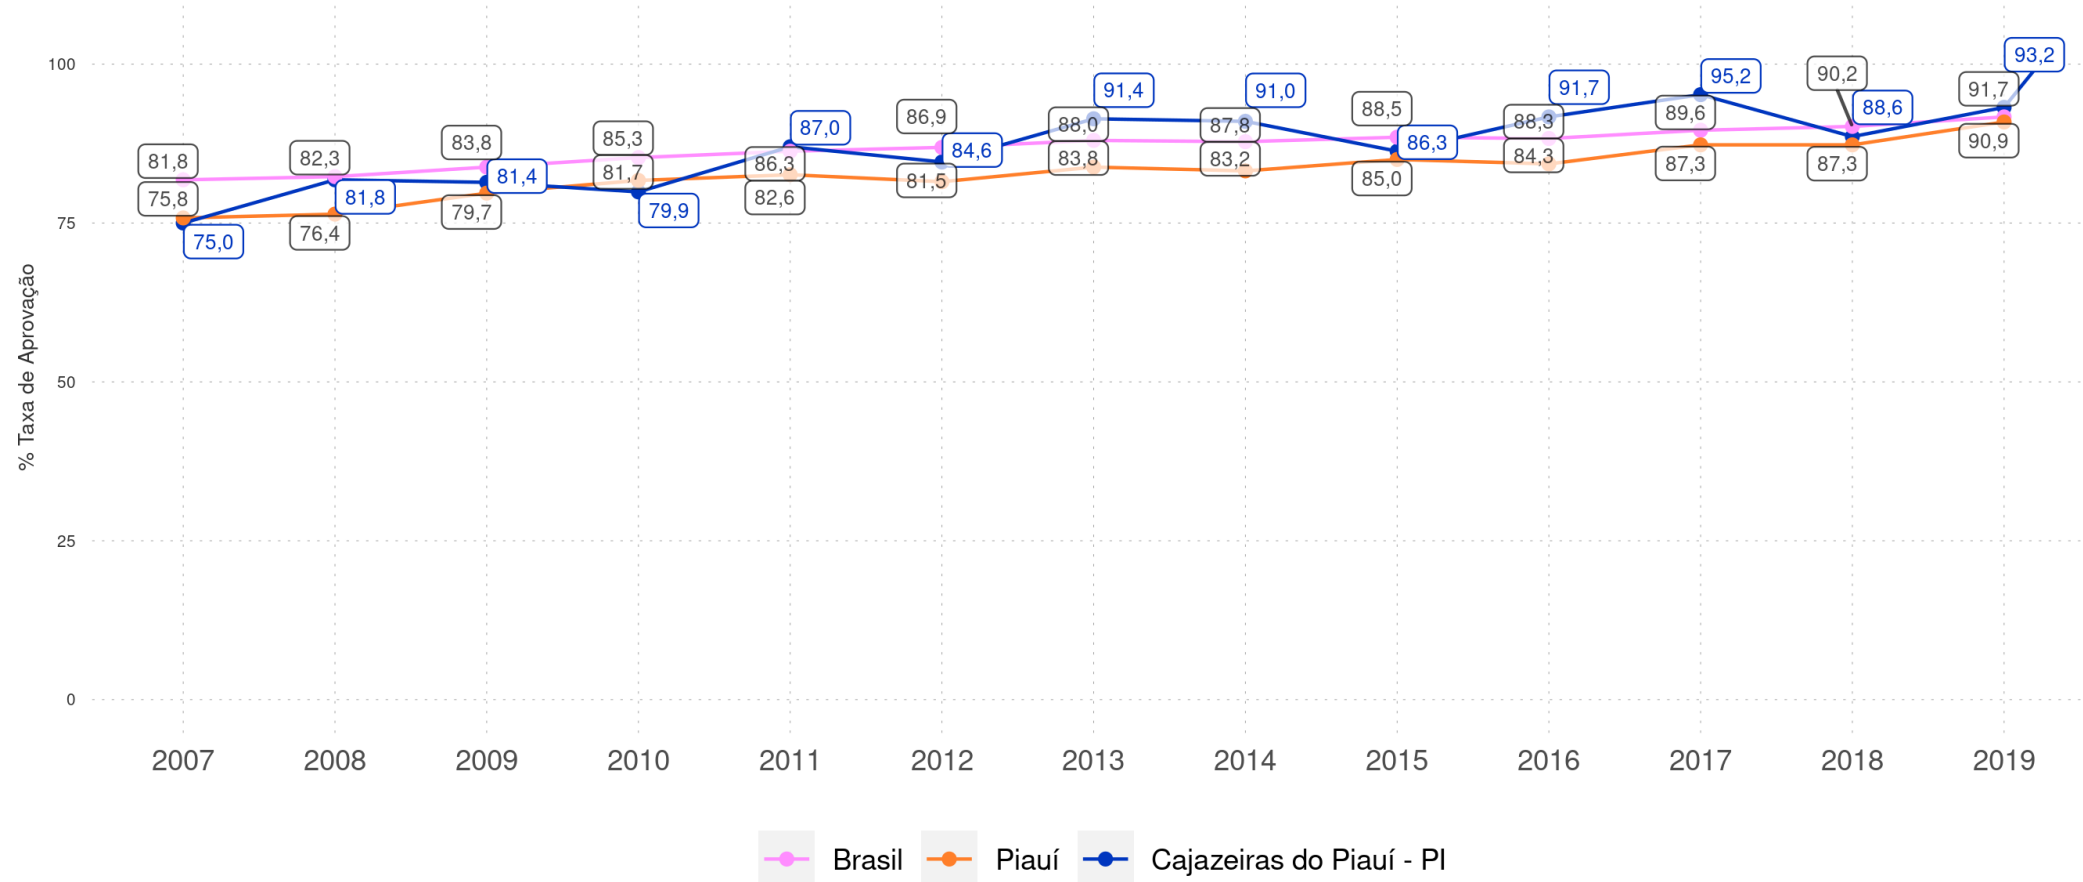

CAJAZEIRAS DO PIAUÍ - PI

Diagnóstico Educacional

RENDIMENTO E MOVIMENTO

Evolução da Taxa de Aprovação no Ensino Fundamental Regular da rede pública