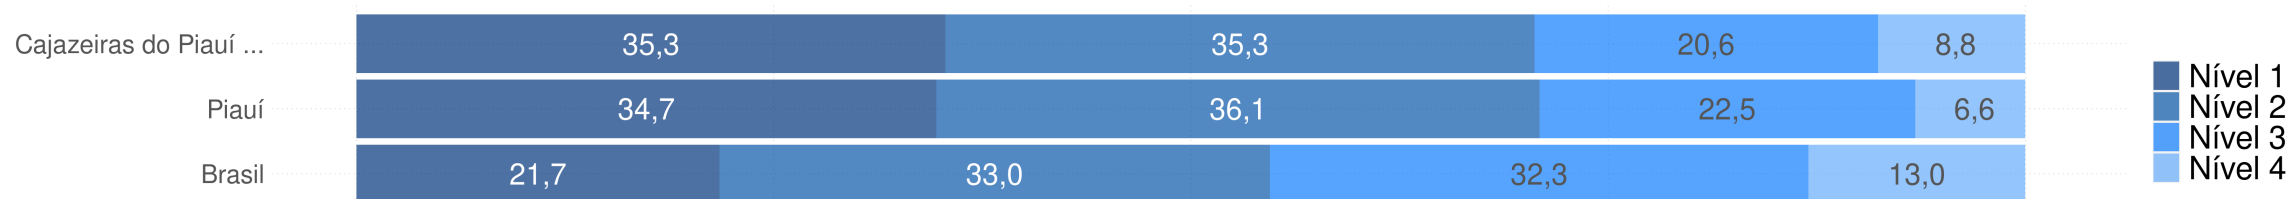

CAJAZEIRAS DO PIAUÍ - PI

Diagnóstico Educacional

ANA 2016

Distribuição percentual dos alunos por Nível de Proficiência na Avaliação Nacional de Alfabetização - Rede Pública

Leitura