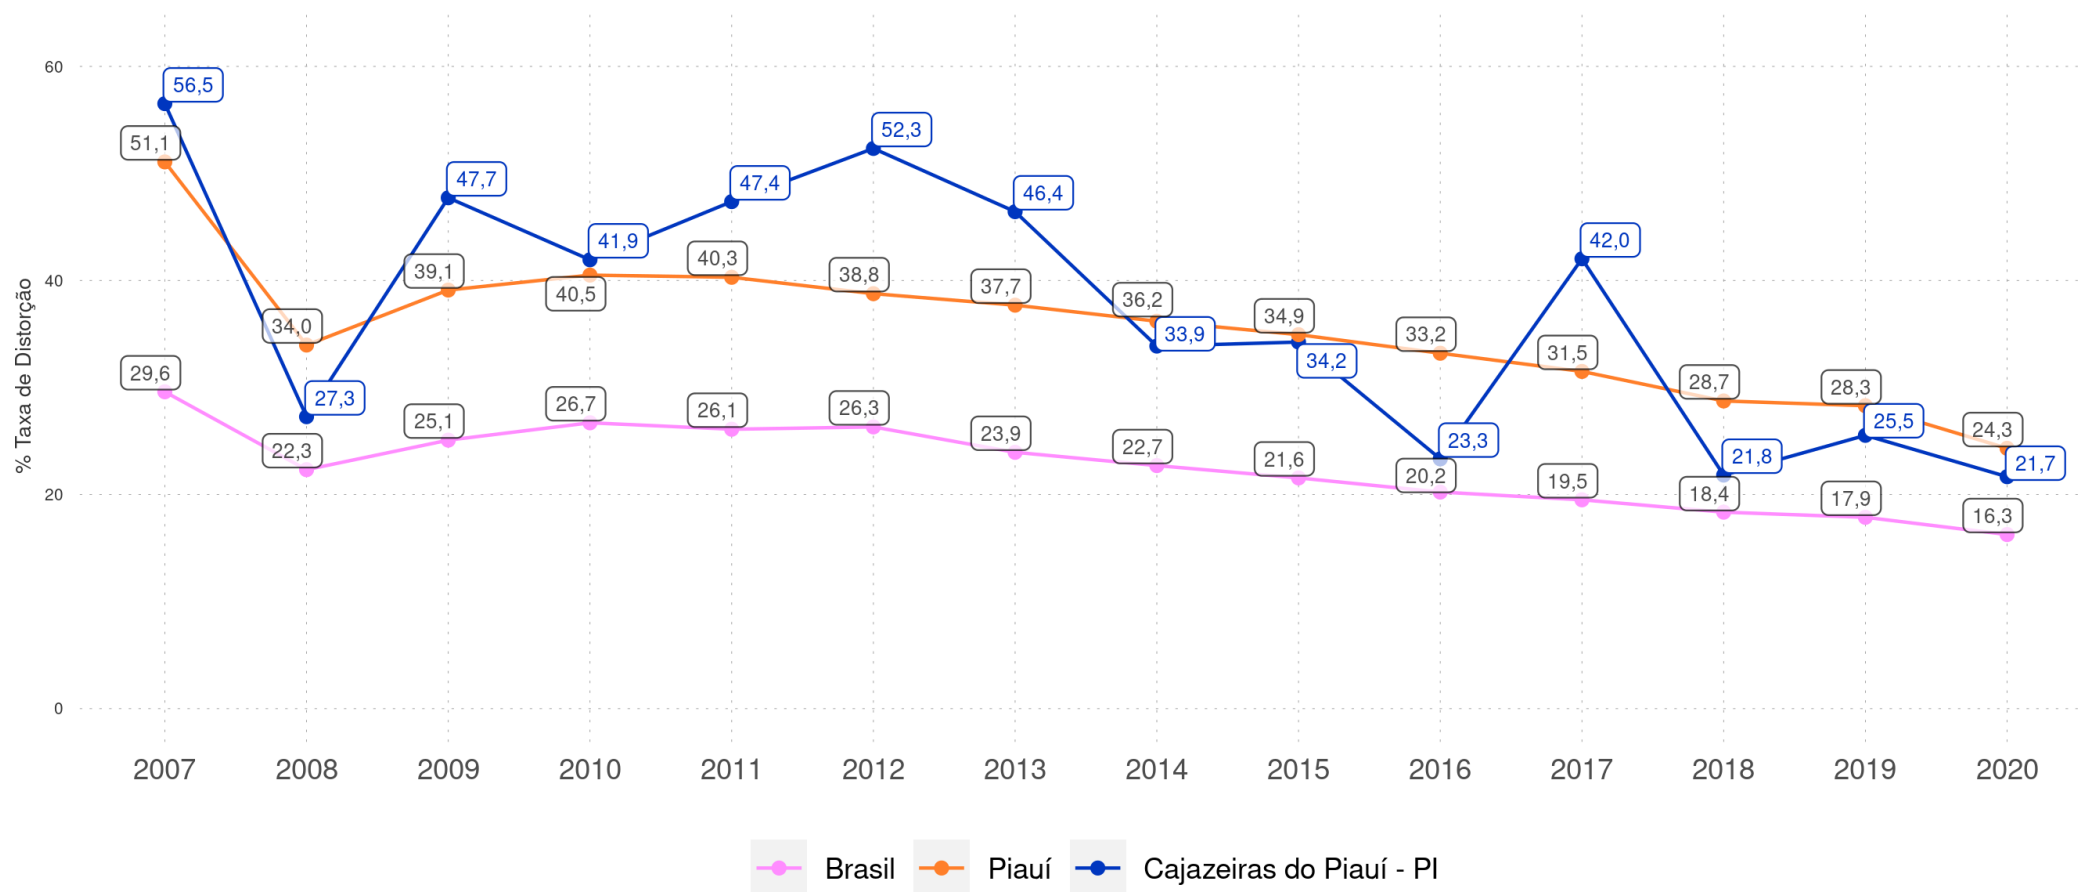

CAJAZEIRAS DO PIAUÍ - PI

Diagnóstico Educacional

DISTORÇÃO IDADE-SÉRIE

Evolução da Taxa de Distorção Idade-Série no 4º ano do Ensino Fundamental Regular da rede pública