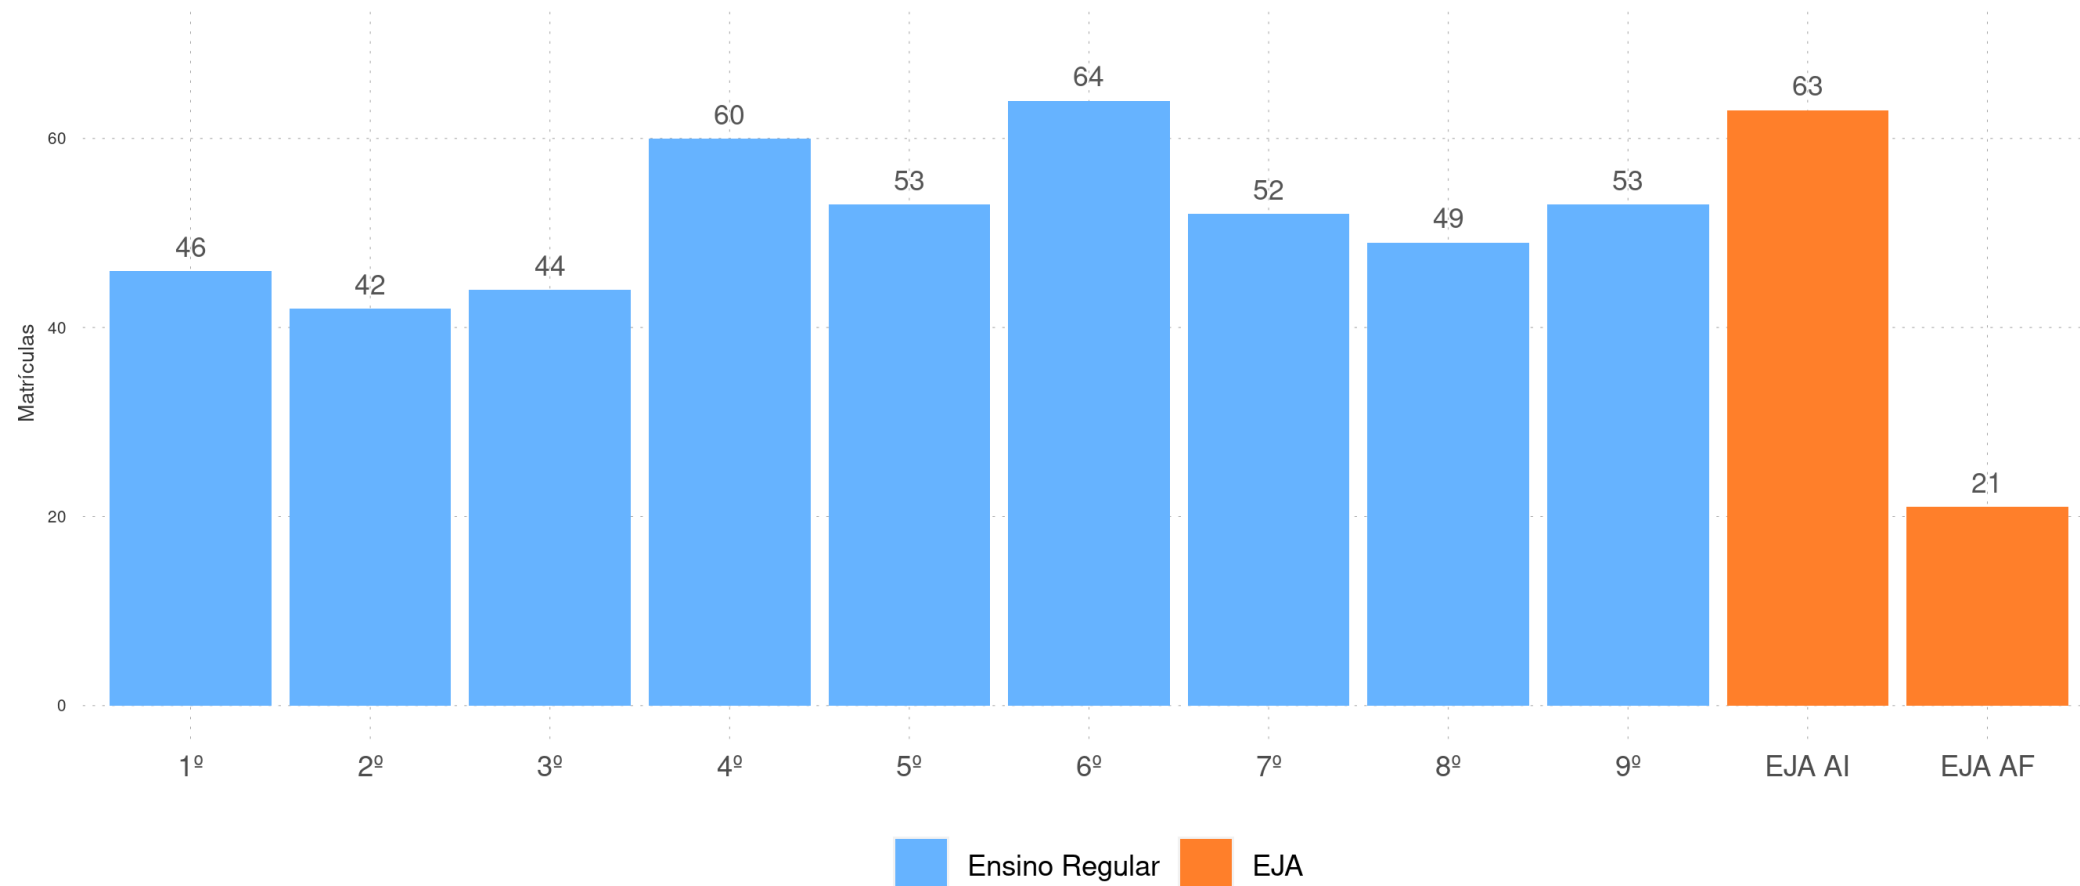

Por Fase da Educação Infantil e Ensino Fundamental Regular

Por Fase e Modalidade do Ensino Fundamental

CAJAZEIRAS DO PIAUÍ - PI

Diagnóstico Educacional

MATRÍCULAS 2020

Matrículas por ano do Ensino Regular e por fase da EJA, no Ensino Fundamental da rede pública