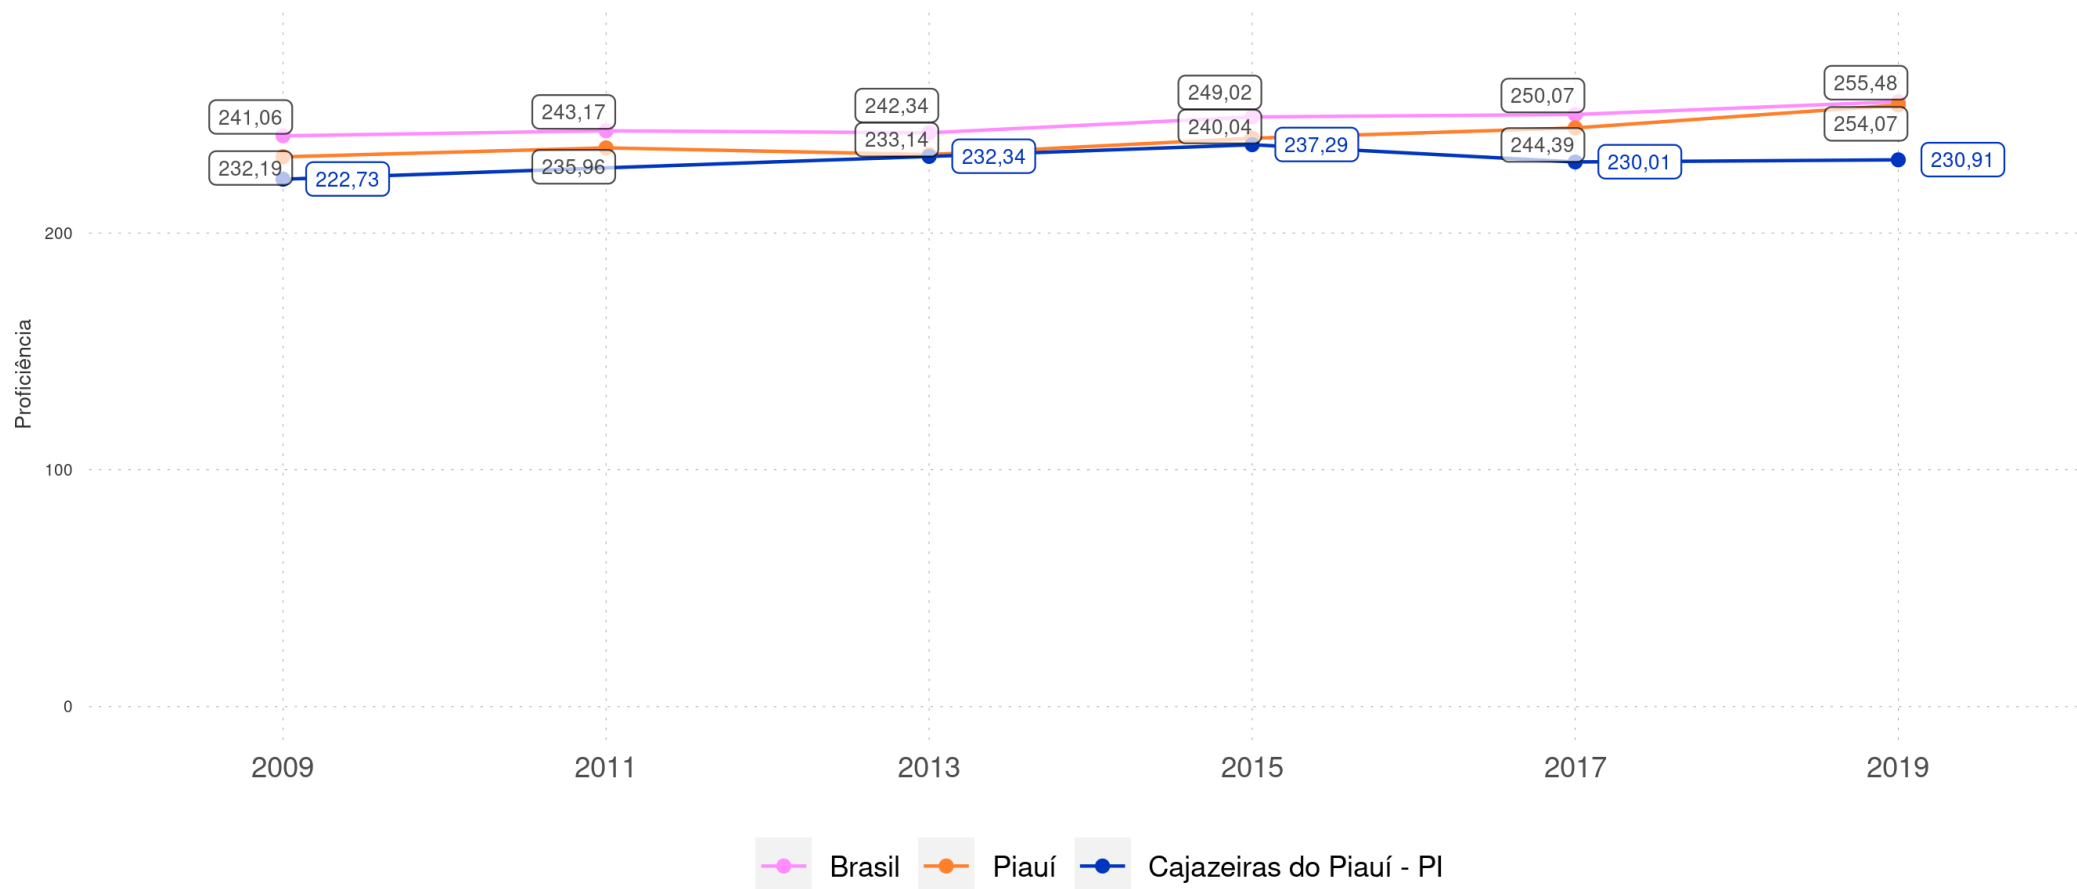

CAJAZEIRAS DO PIAUÍ - PI

Diagnóstico Educacional

SAEB

Evolução da proficiência do 9º ano em Matemática - Rede Pública