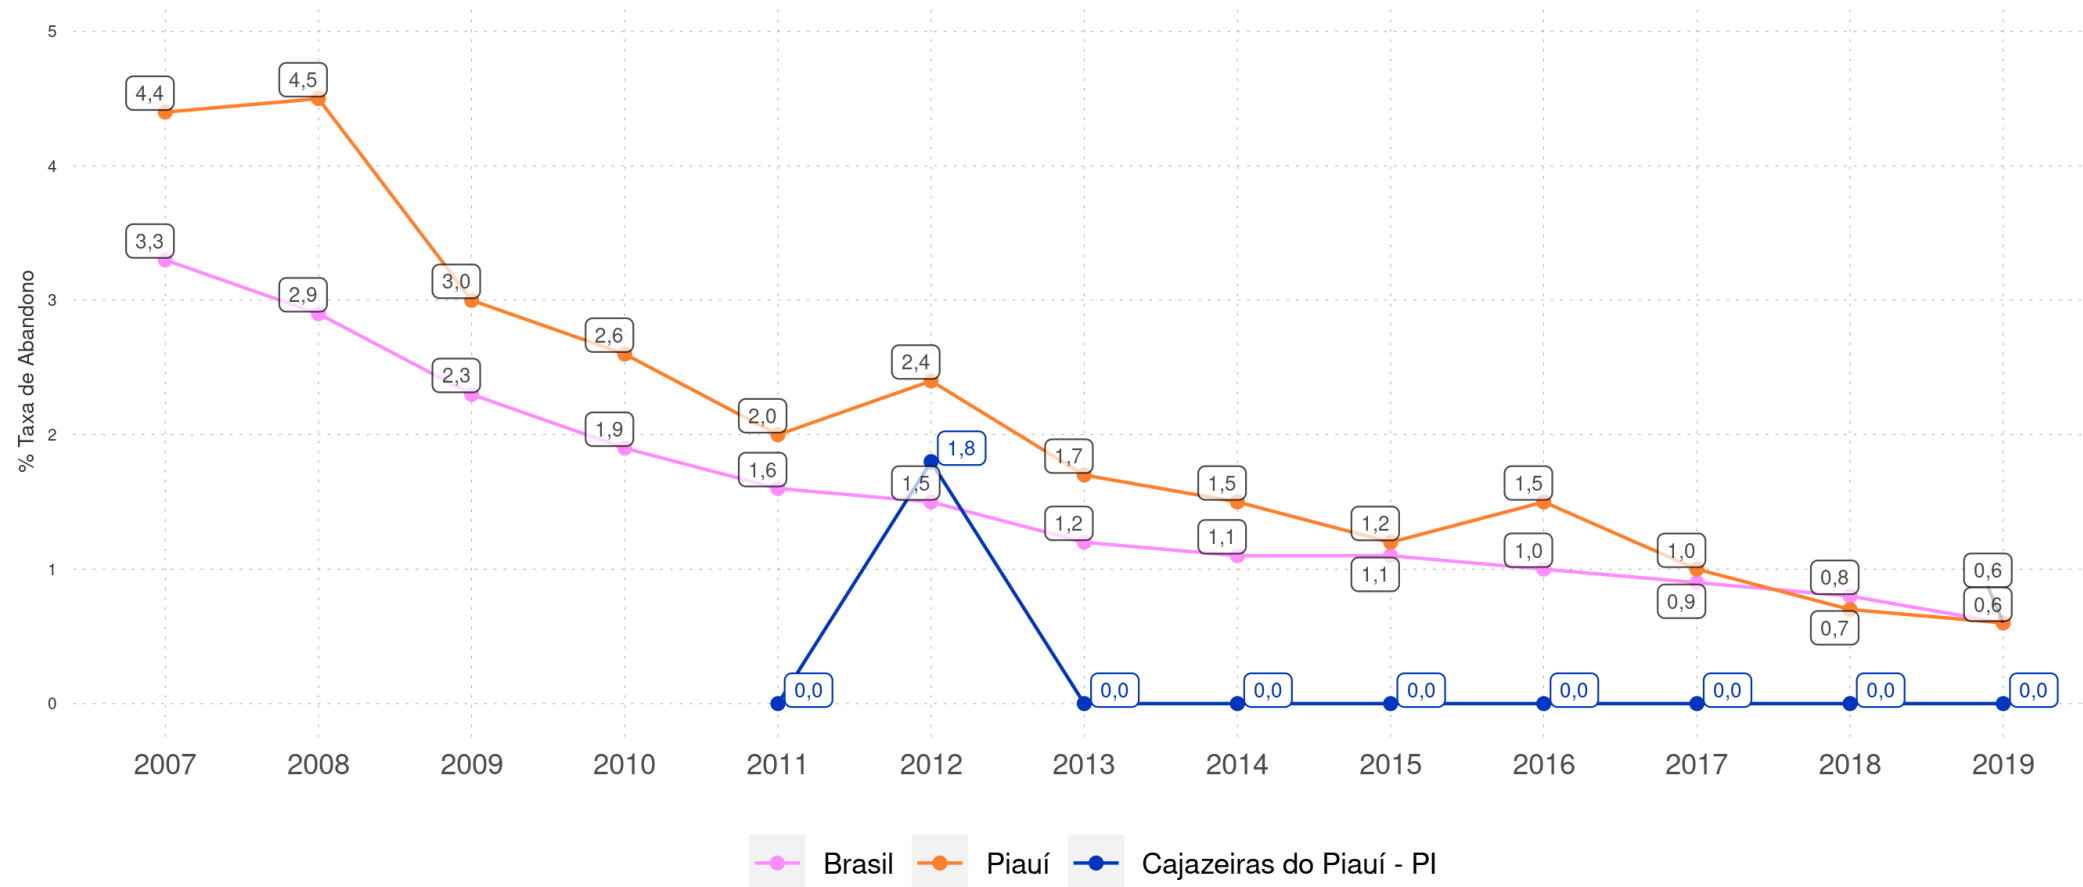

CAJAZEIRAS DO PIAUÍ - PI

Diagnóstico Educacional

RENDIMENTO E MOVIMENTO

Evolução da Taxa de Abandono no 1º ano do Ensino Fundamental Regular da rede pública