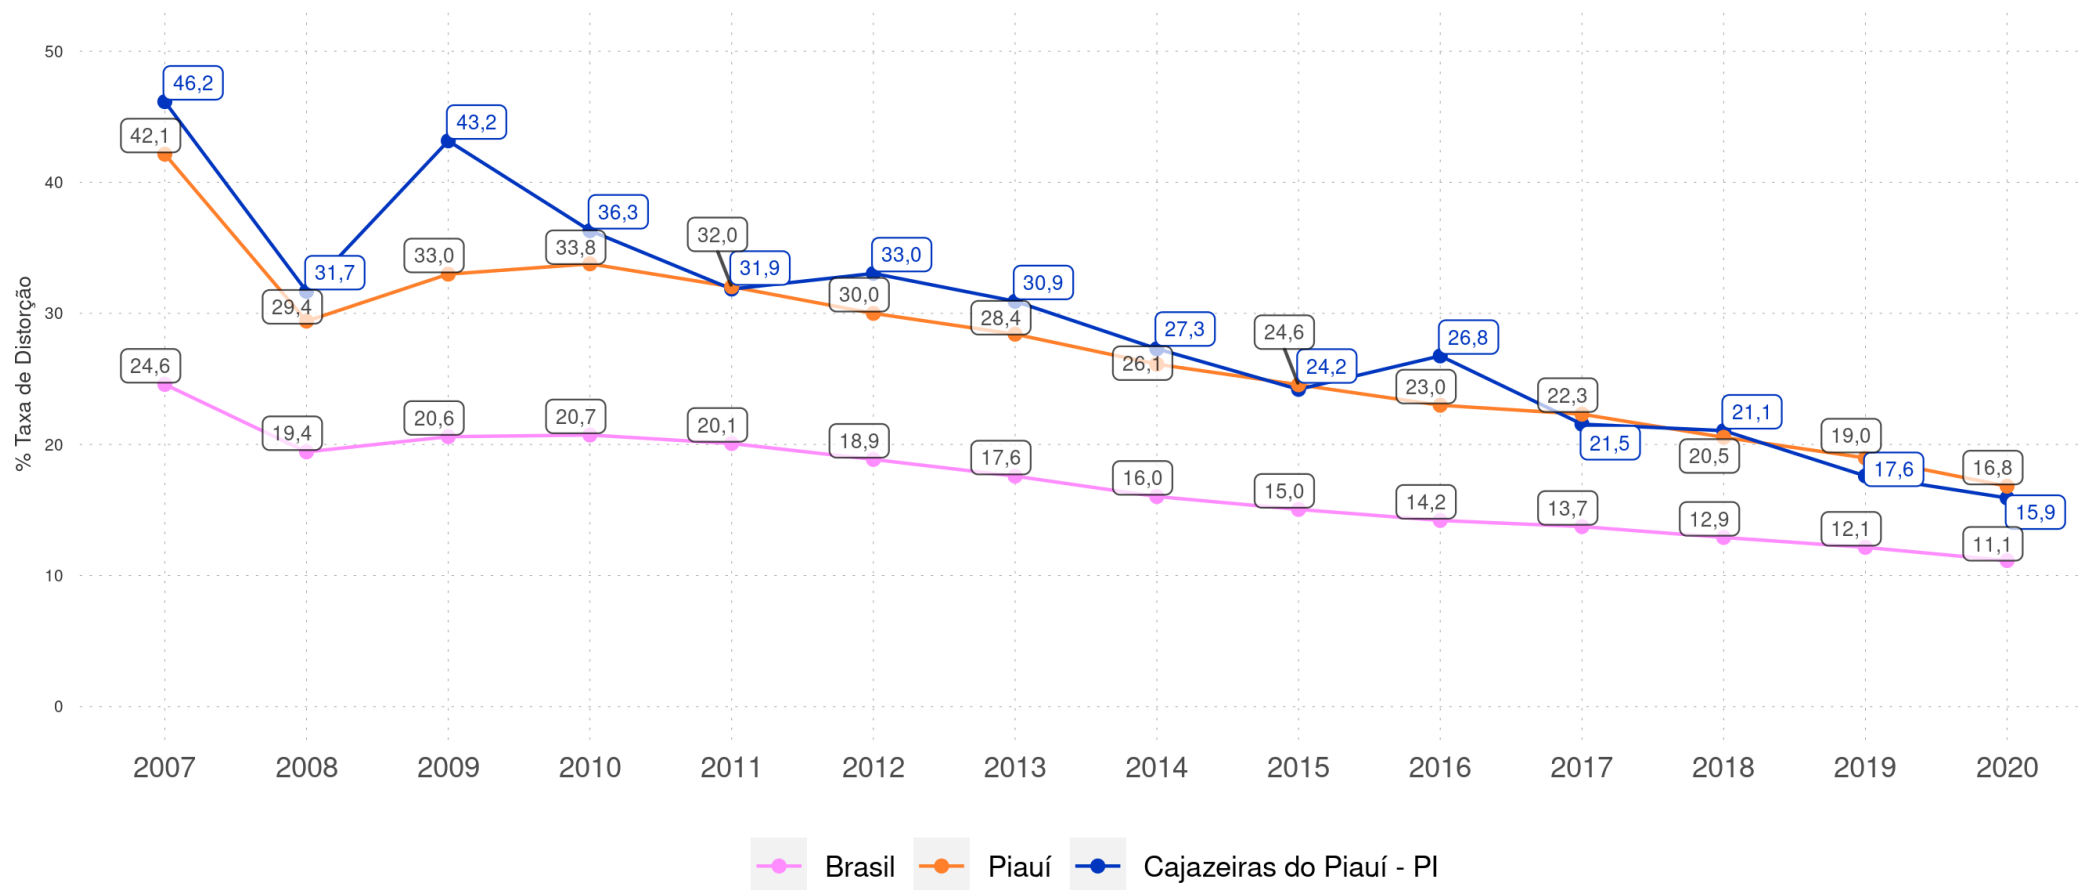

CAJAZEIRAS DO PIAUÍ - PI

Diagnóstico Educacional

CAJAZEIRAS DO PIAUÍ - PI

Diagnóstico Educacional

DISTORÇÃO IDADE-SÉRIE

Evolução da Taxa de Distorção Idade-Série nos Anos Iniciais do Ensino Fundamental Regular da rede pública