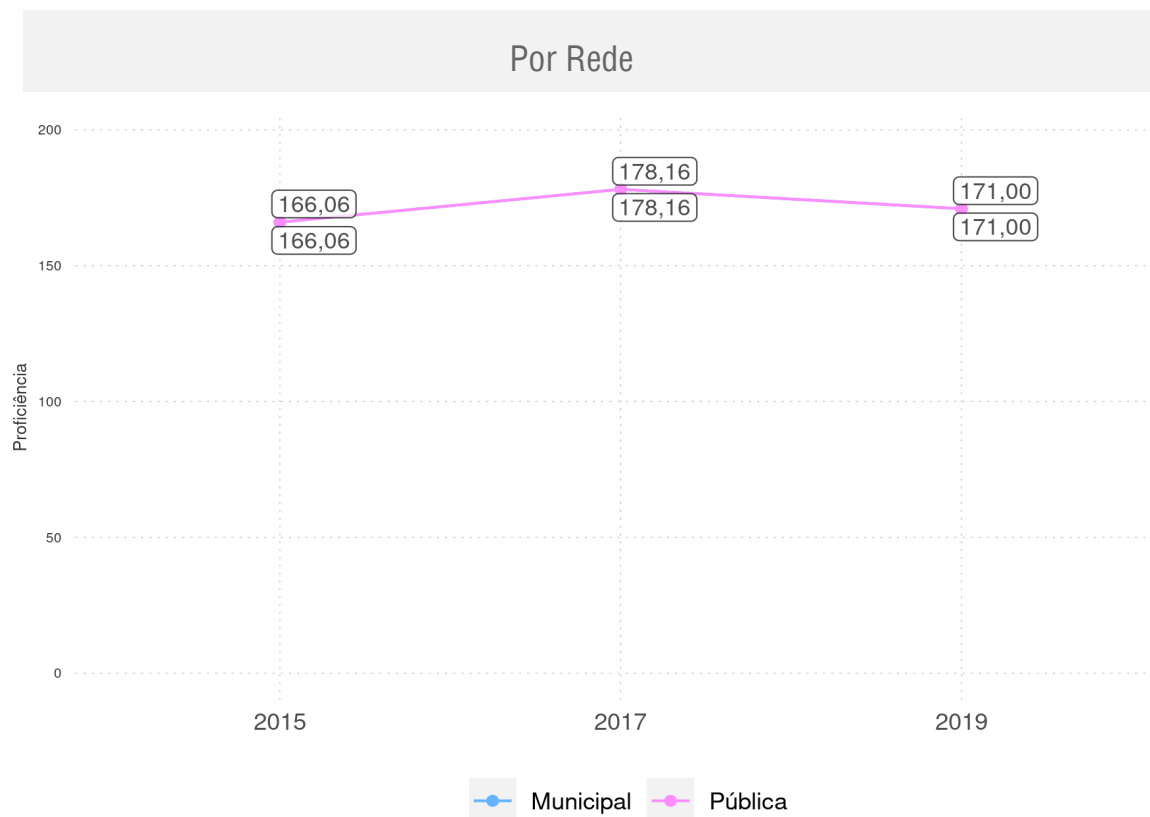

Evolução da proficiência do 5º ano em L. Portuguesa - Rede Pública

CAJAZEIRAS DO PIAUÍ - PI

Diagnóstico Educacional

SAEB

Evolução da proficiência do 5º ano em L. Portuguesa - Rede Pública

CAJAZEIRAS DO PIAUÍ - PI