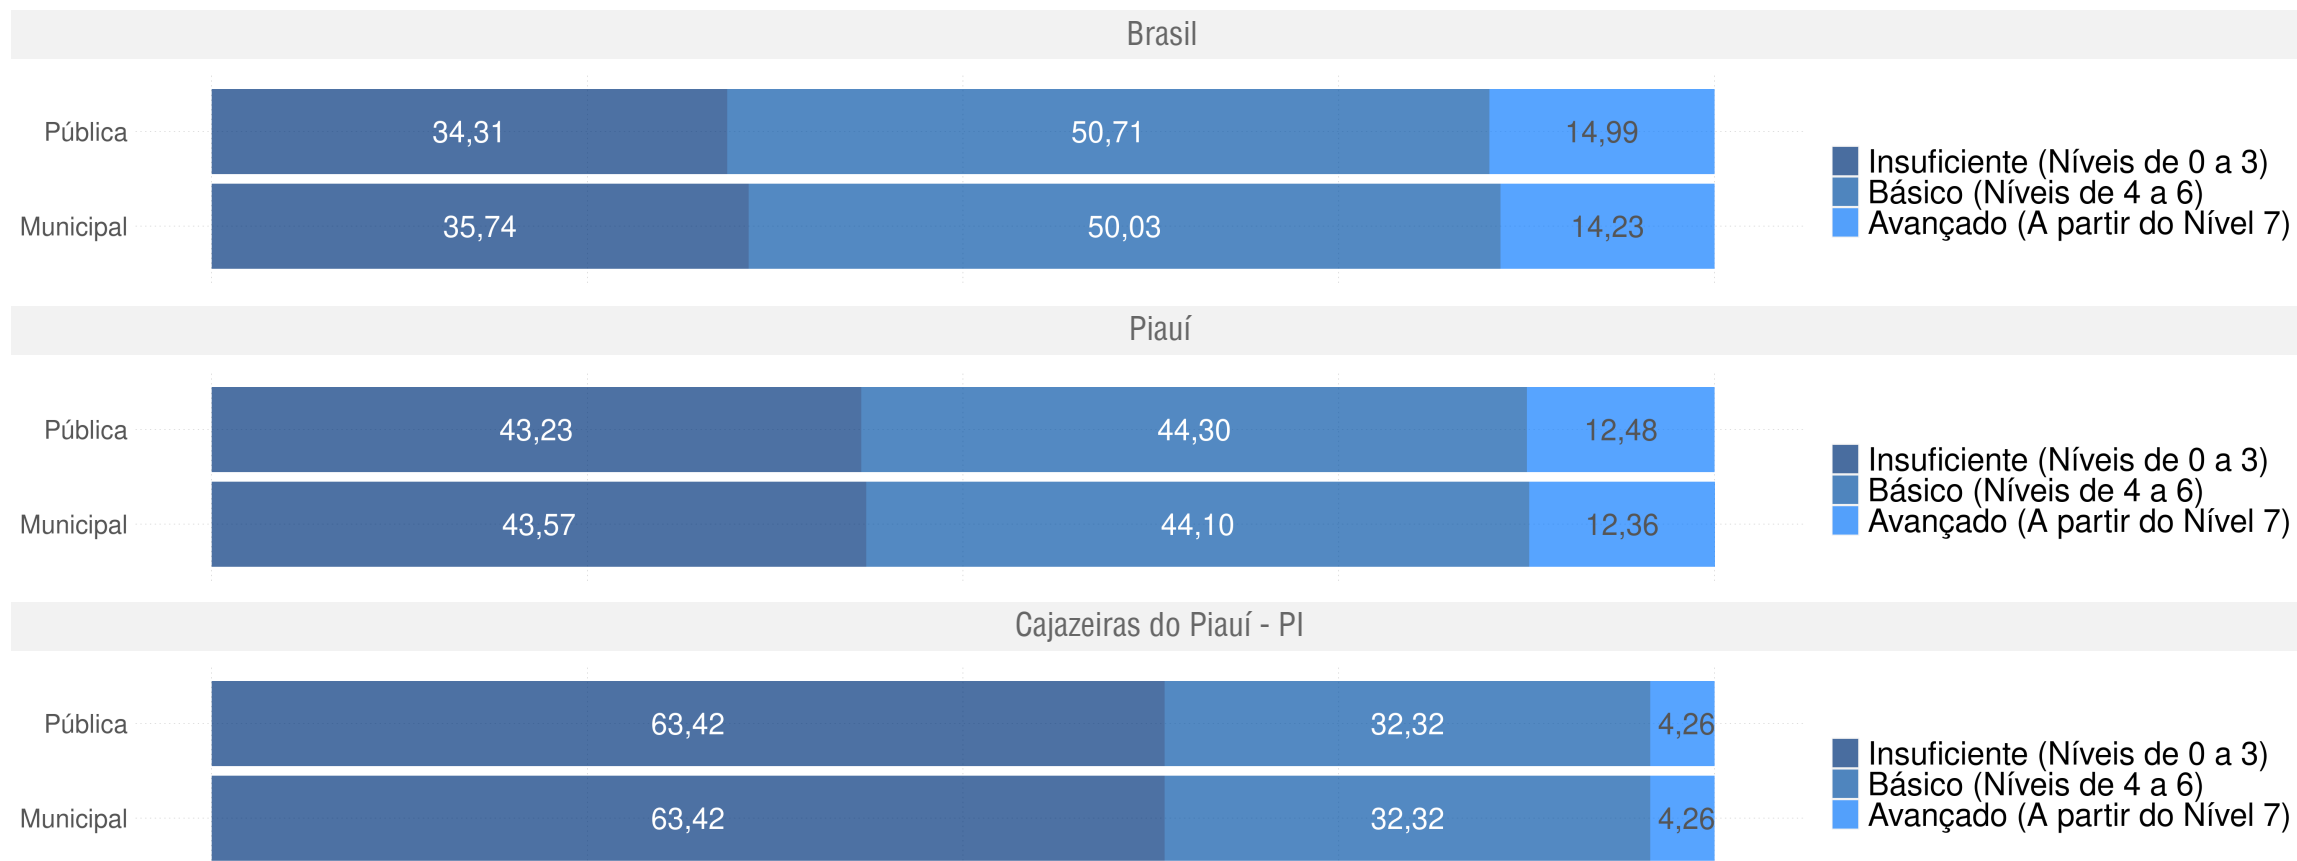

CAJAZEIRAS DO PIAUÍ - PI

Diagnóstico Educacional

SAEB 2019

Distribuição percentual dos alunos do 5º ano por Padrão de Proficiência em Matemática e por Rede