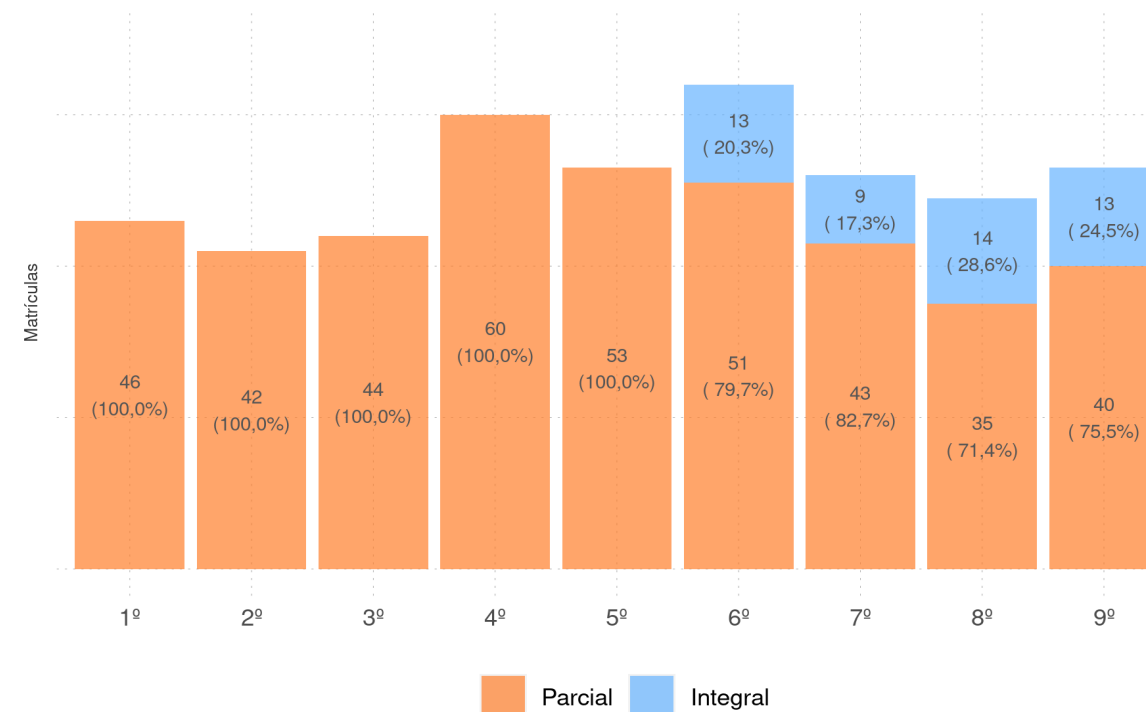

Tempo Integral x Tempo Parcial