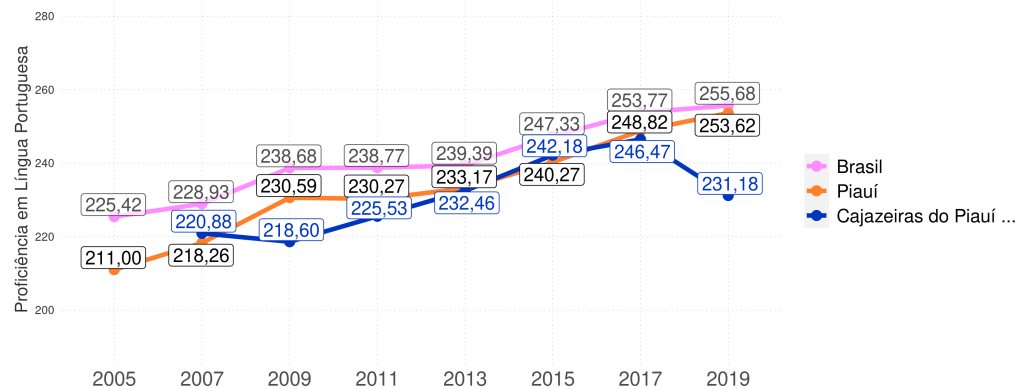

Proficiência em Língua Portuguesa (SAEB)