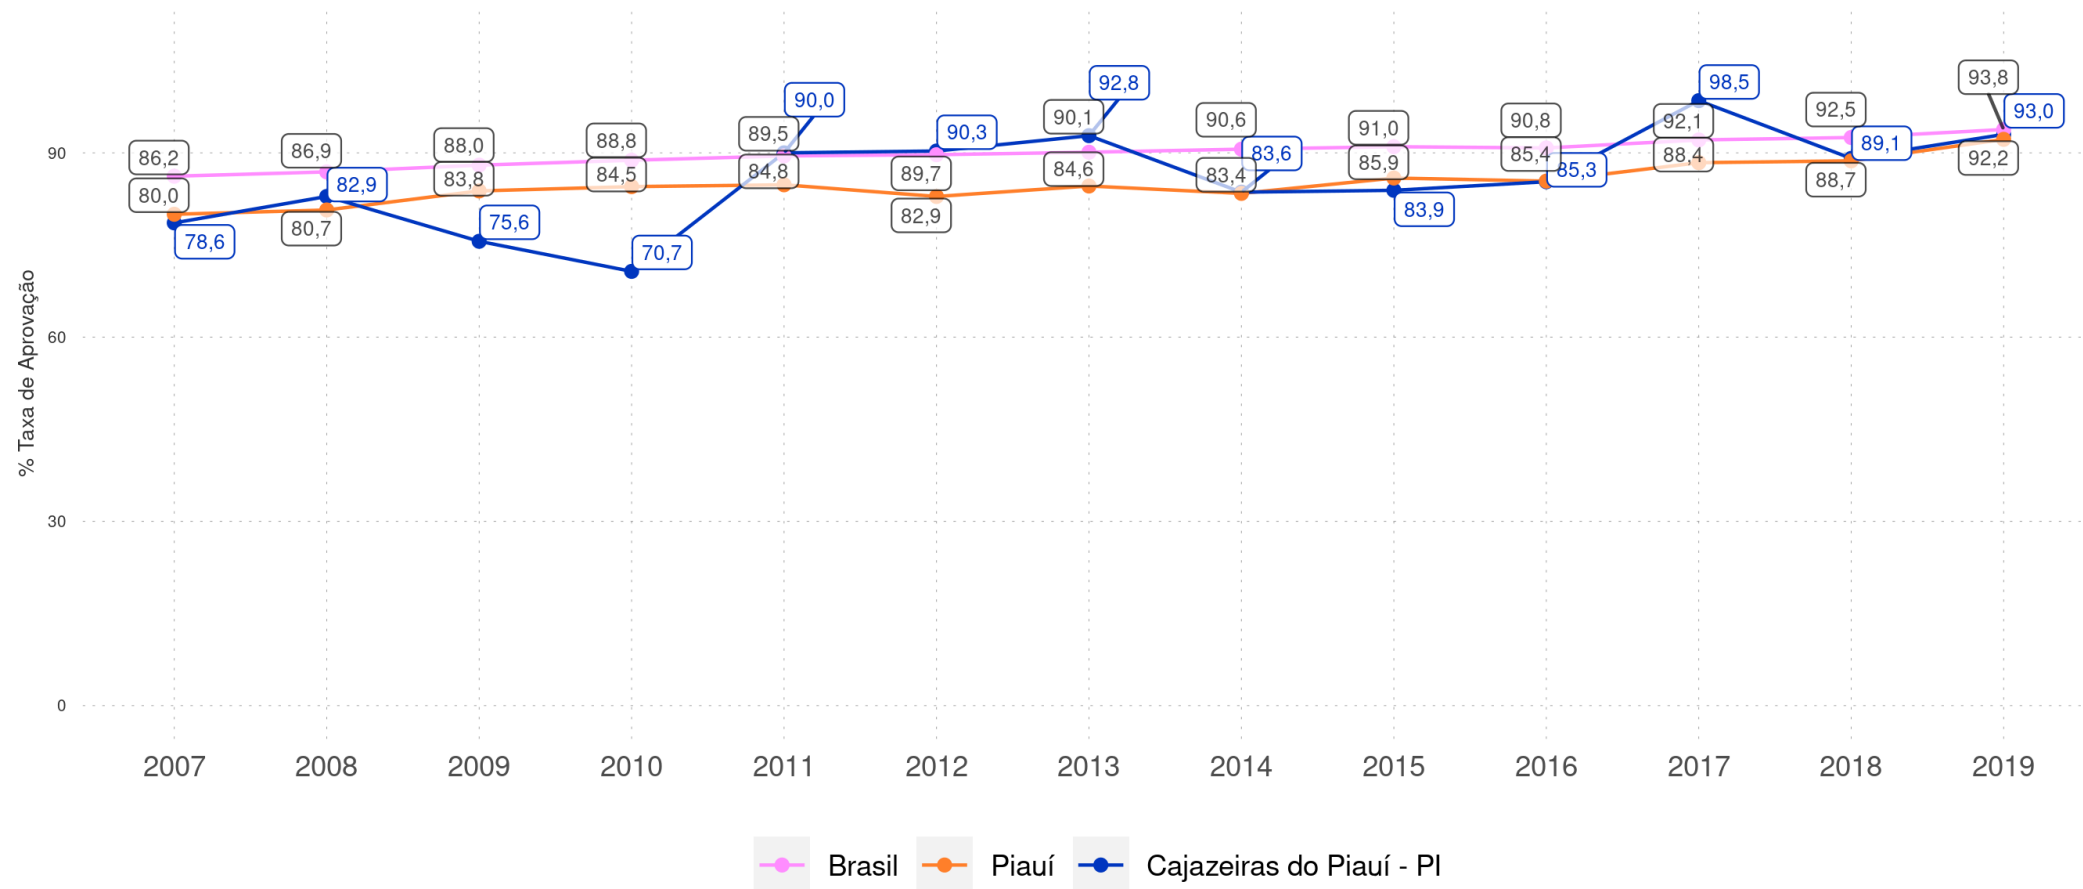

CAJAZEIRAS DO PIAUÍ - PI

Diagnóstico Educacional

RENDIMENTO E MOVIMENTO

Evolução da Taxa de Aprovação no 5º ano do Ensino Fundamental Regular da rede pública

CAJAZEIRAS DO PIAUÍ - PI

Diagnóstico Educacional