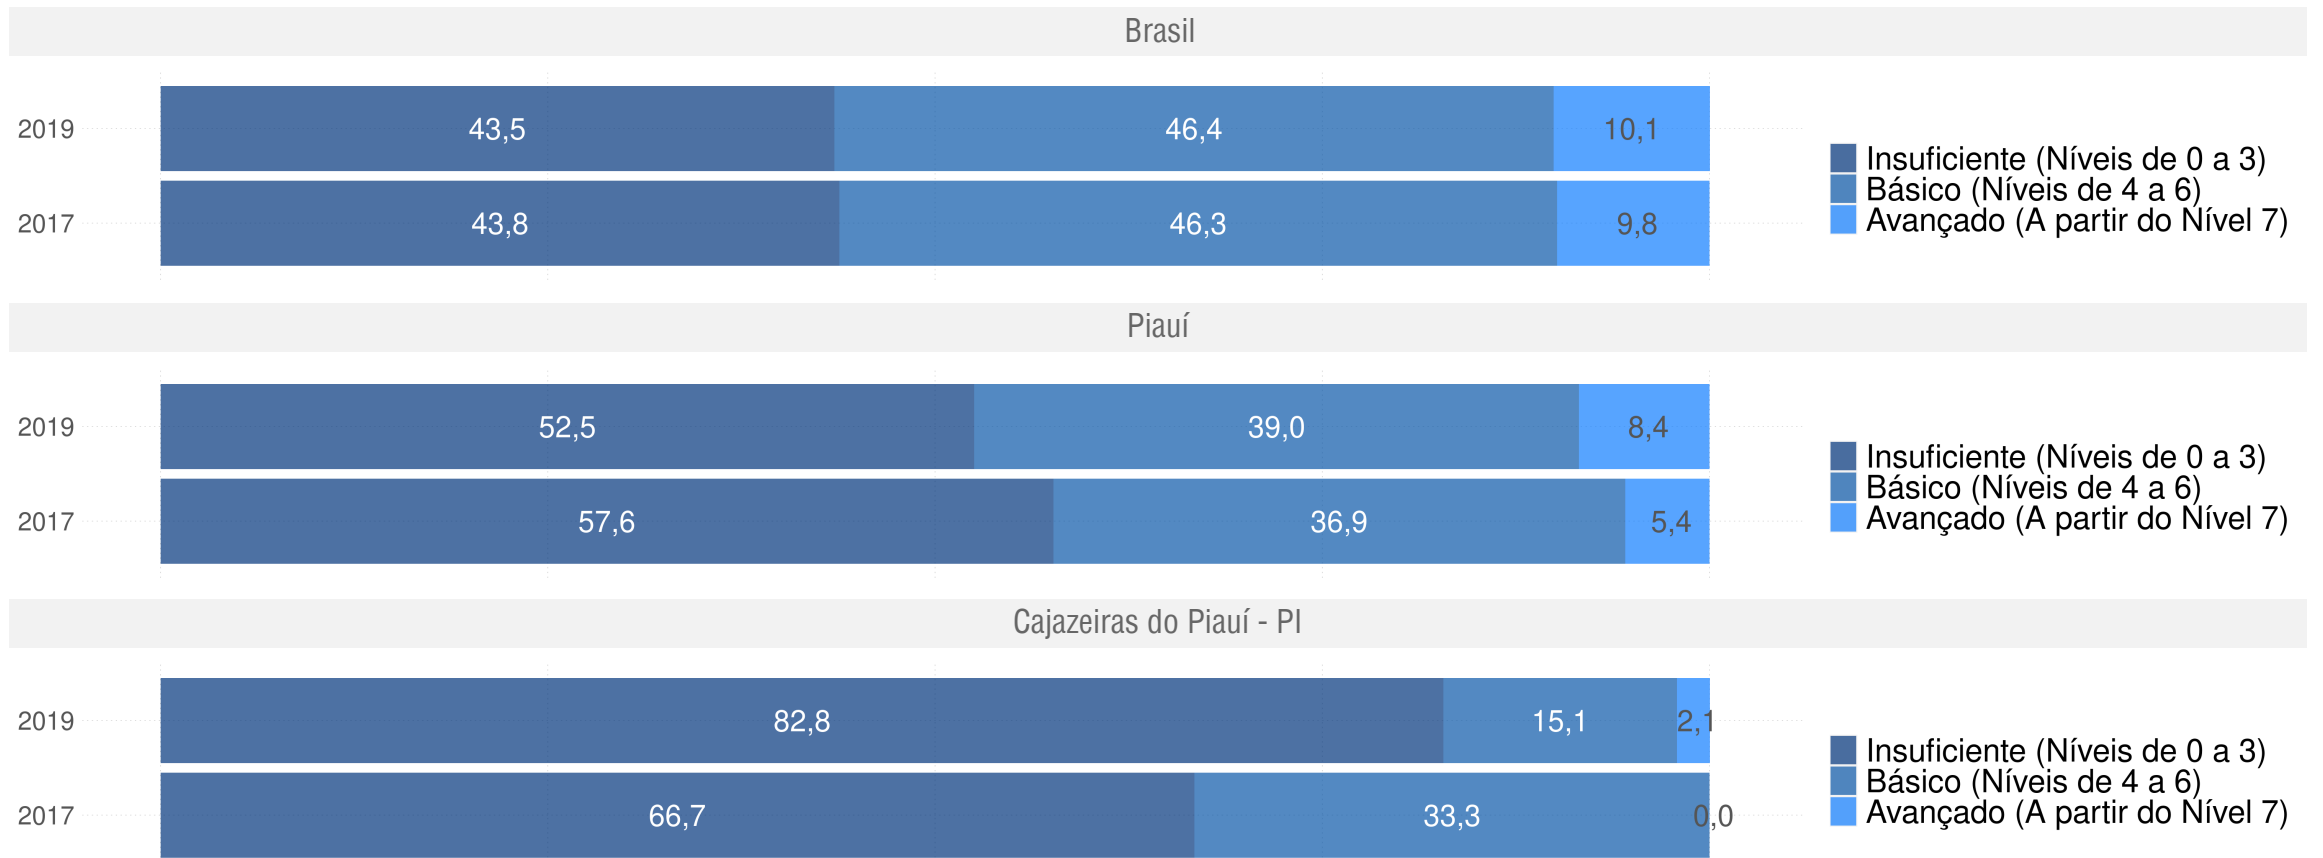

CAJAZEIRAS DO PIAUÍ - PI

Diagnóstico Educacional

SAEB

Distribuição percentual dos alunos do 5º ano por Padrão de Proficiência em L. Portuguesa - Comparativo 2017 x 2019 - Rede Pública