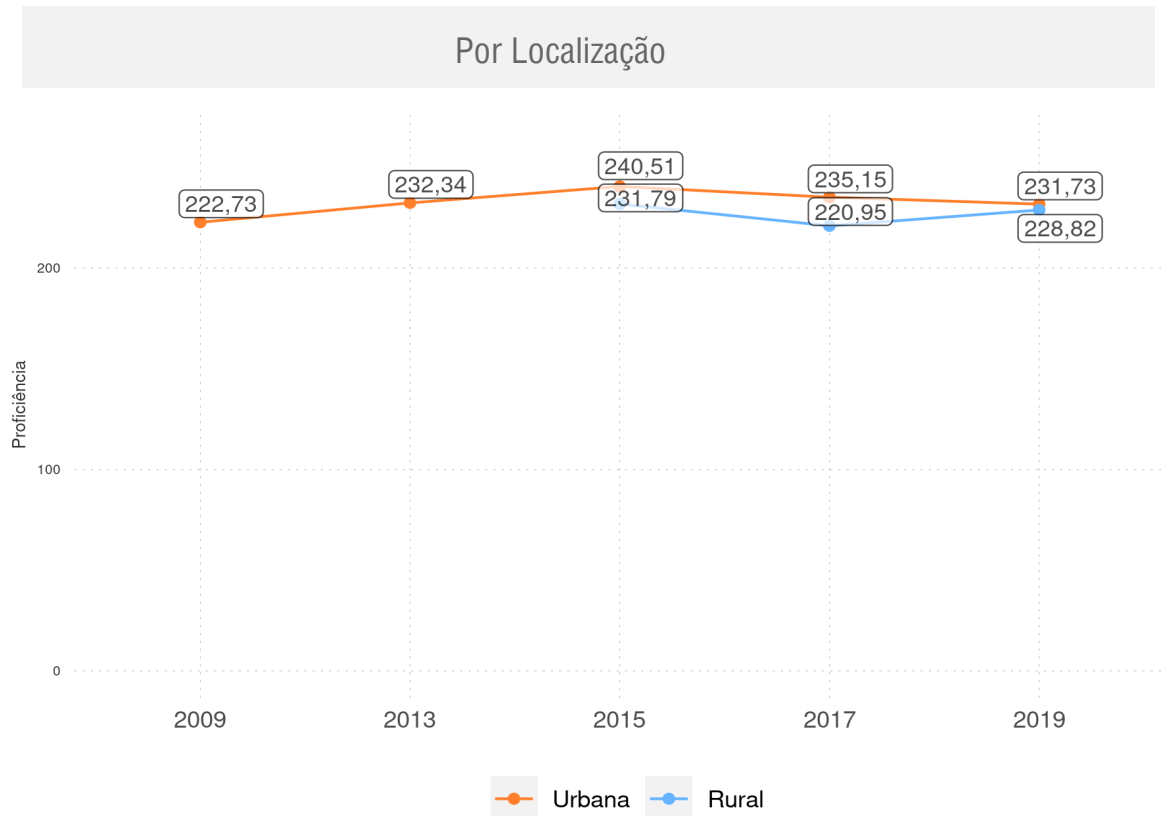

CAJAZEIRAS DO PIAUÍ - PI

Diagnóstico Educacional

SAEB

Evolução da proficiência do 9º ano em Matemática - Rede Pública

CAJAZEIRAS DO PIAUÍ - PI

Diagnóstico Educacional

SAEB

Evolução da proficiência do 9º ano em Matemática - Rede Pública