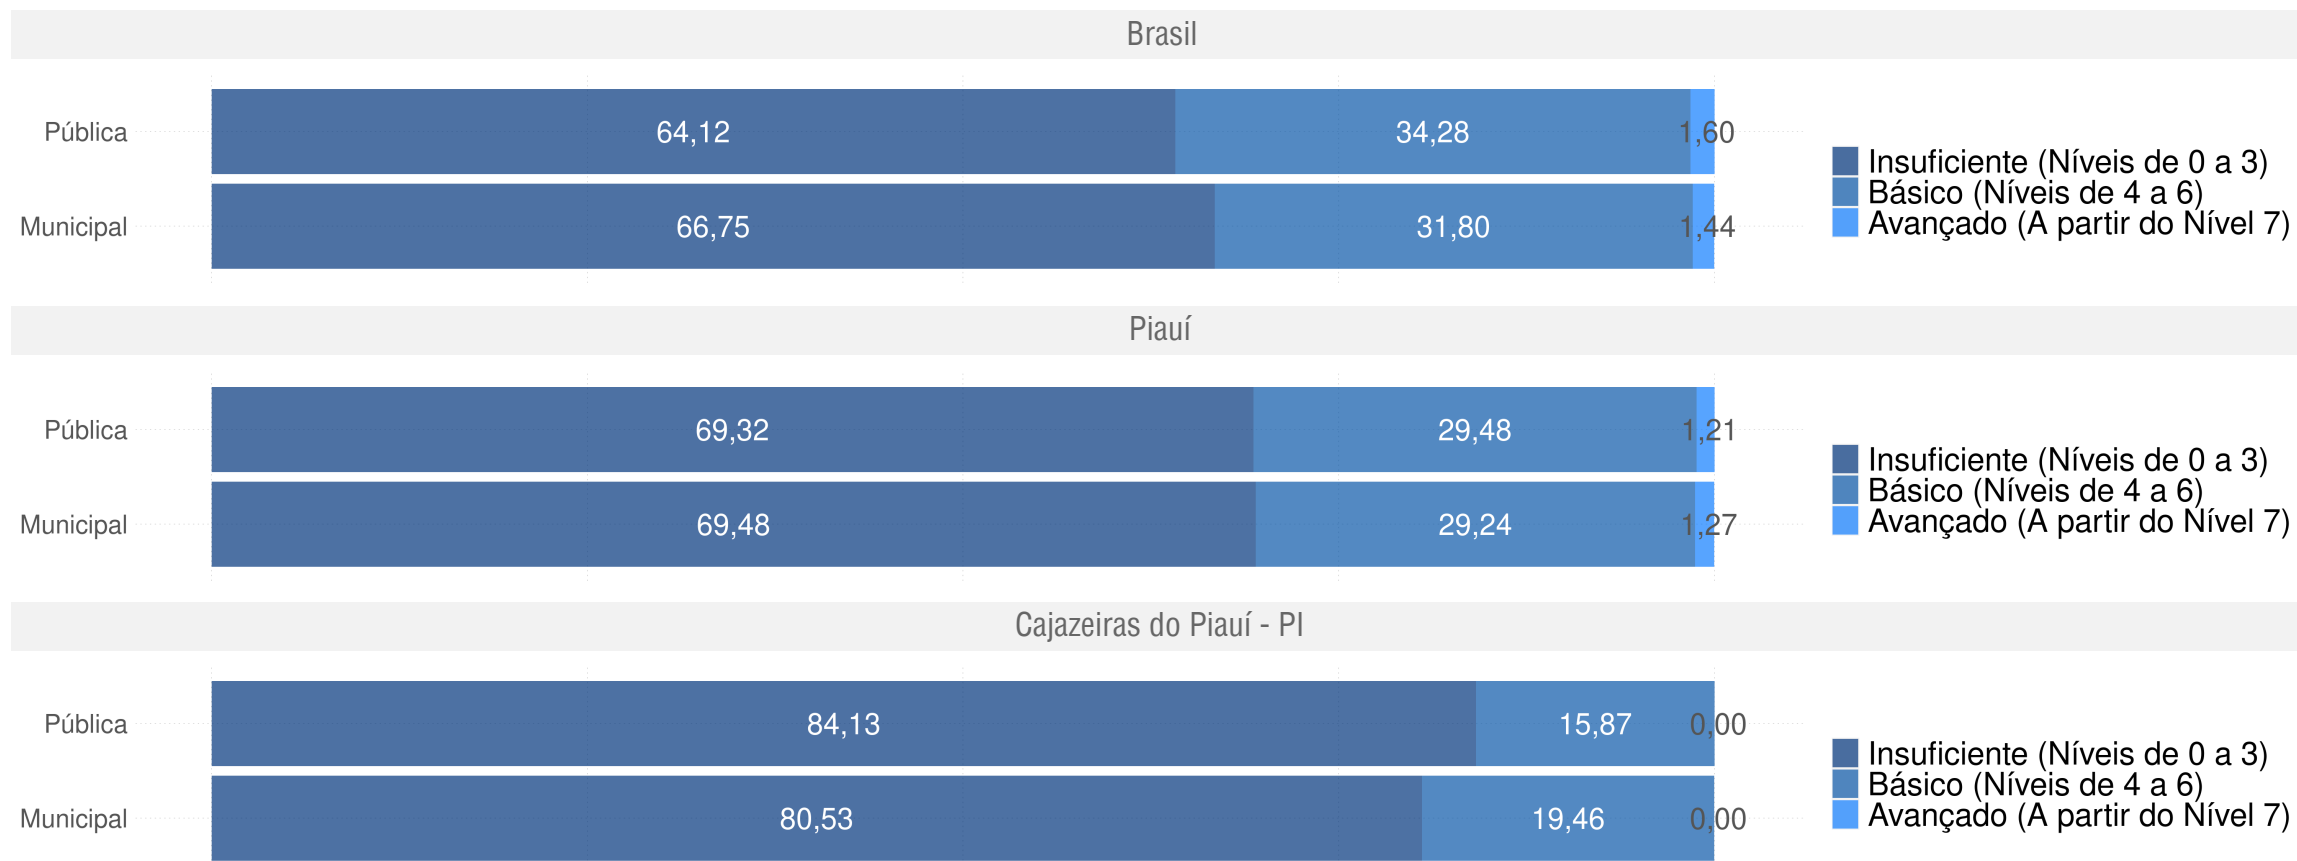

CAJAZEIRAS DO PIAUÍ - PI

Diagnóstico Educacional

SAEB 2019

Distribuição percentual dos alunos do 9º ano por Padrão de Proficiência em L. Portuguesa e por Rede