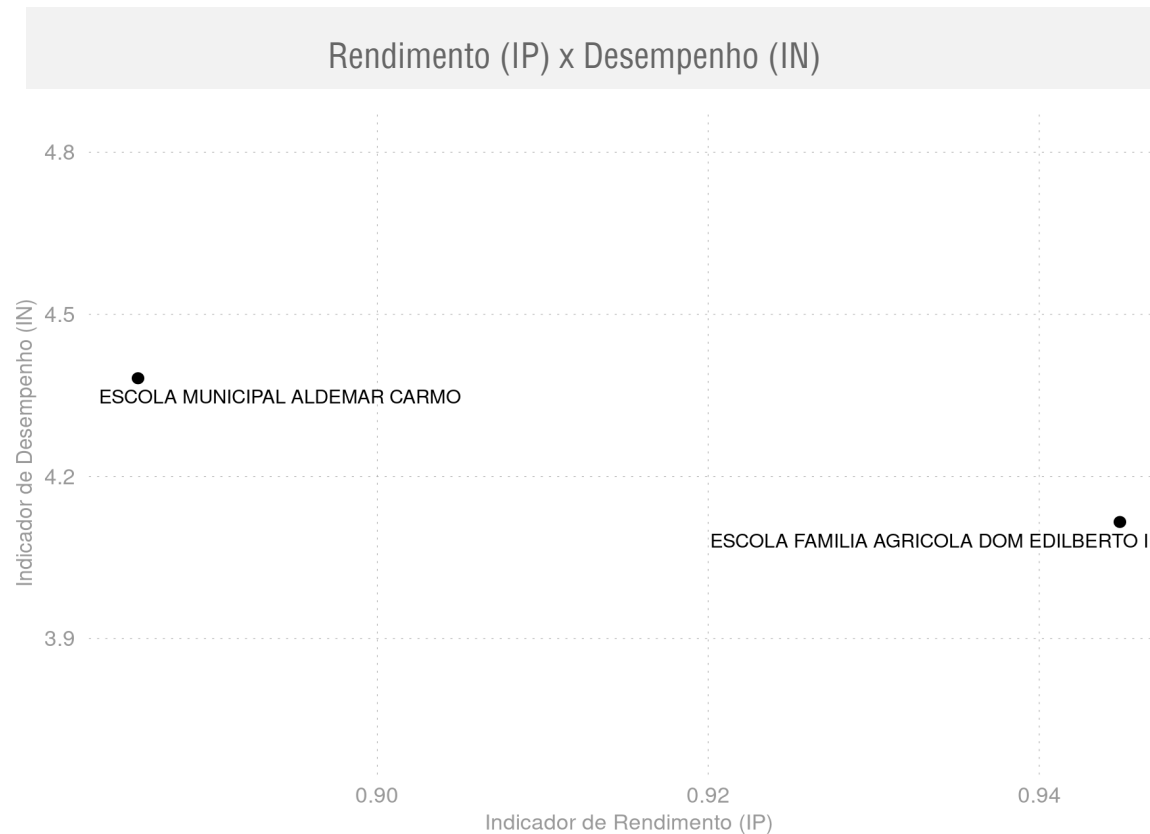

CAJAZEIRAS DO PIAUÍ - PI

Diagnóstico Educacional

IDEB

Evolução dos componentes do Ideb dos Anos Finais do Ensino Fundamental - Rede Pública

Indicador de Rendimento (IP) / Média Harmônica das Taxas de Aprovação

Indicador de Desempenho (IN) / Nota Padronizada

Proficiência em Língua Portuguesa (SAEB)

Proficiência em Matemática (SAEB)

CAJAZEIRAS DO PIAUÍ - PI

Diagnóstico Educacional

IDEB 2019

Dispersão das escolas com base nos resultados dos componentes do Ideb dos Anos Finais do Ensino Fundamental - Rede Pública