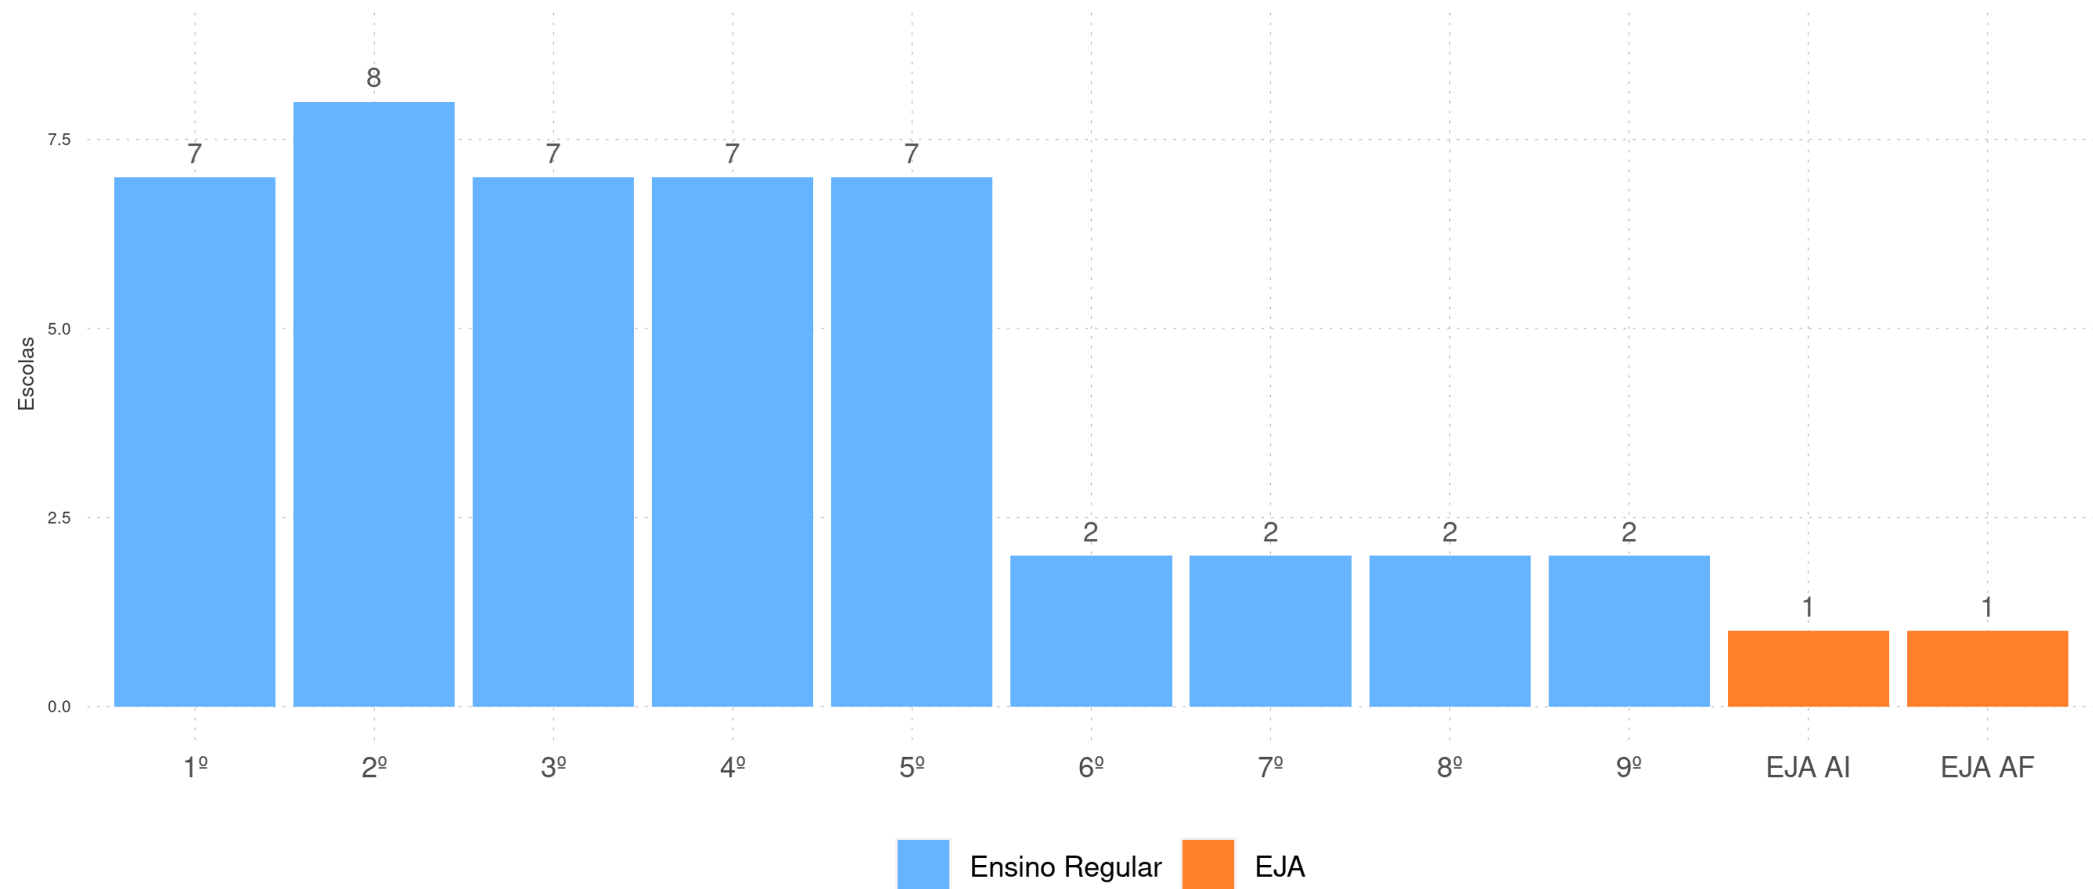

Por Fase da Educação Infantil e Ensino Fundamental Regular

Por Fase e Modalidade do Ensino Fundamental

CAJAZEIRAS DO PIAUÍ - PI

Diagnóstico Educacional

ESCOLAS 2020

Número de escolas por ano de oferta no Ensino Regular e por fase de oferta da EJA, no Ensino Fundamental da rede pública