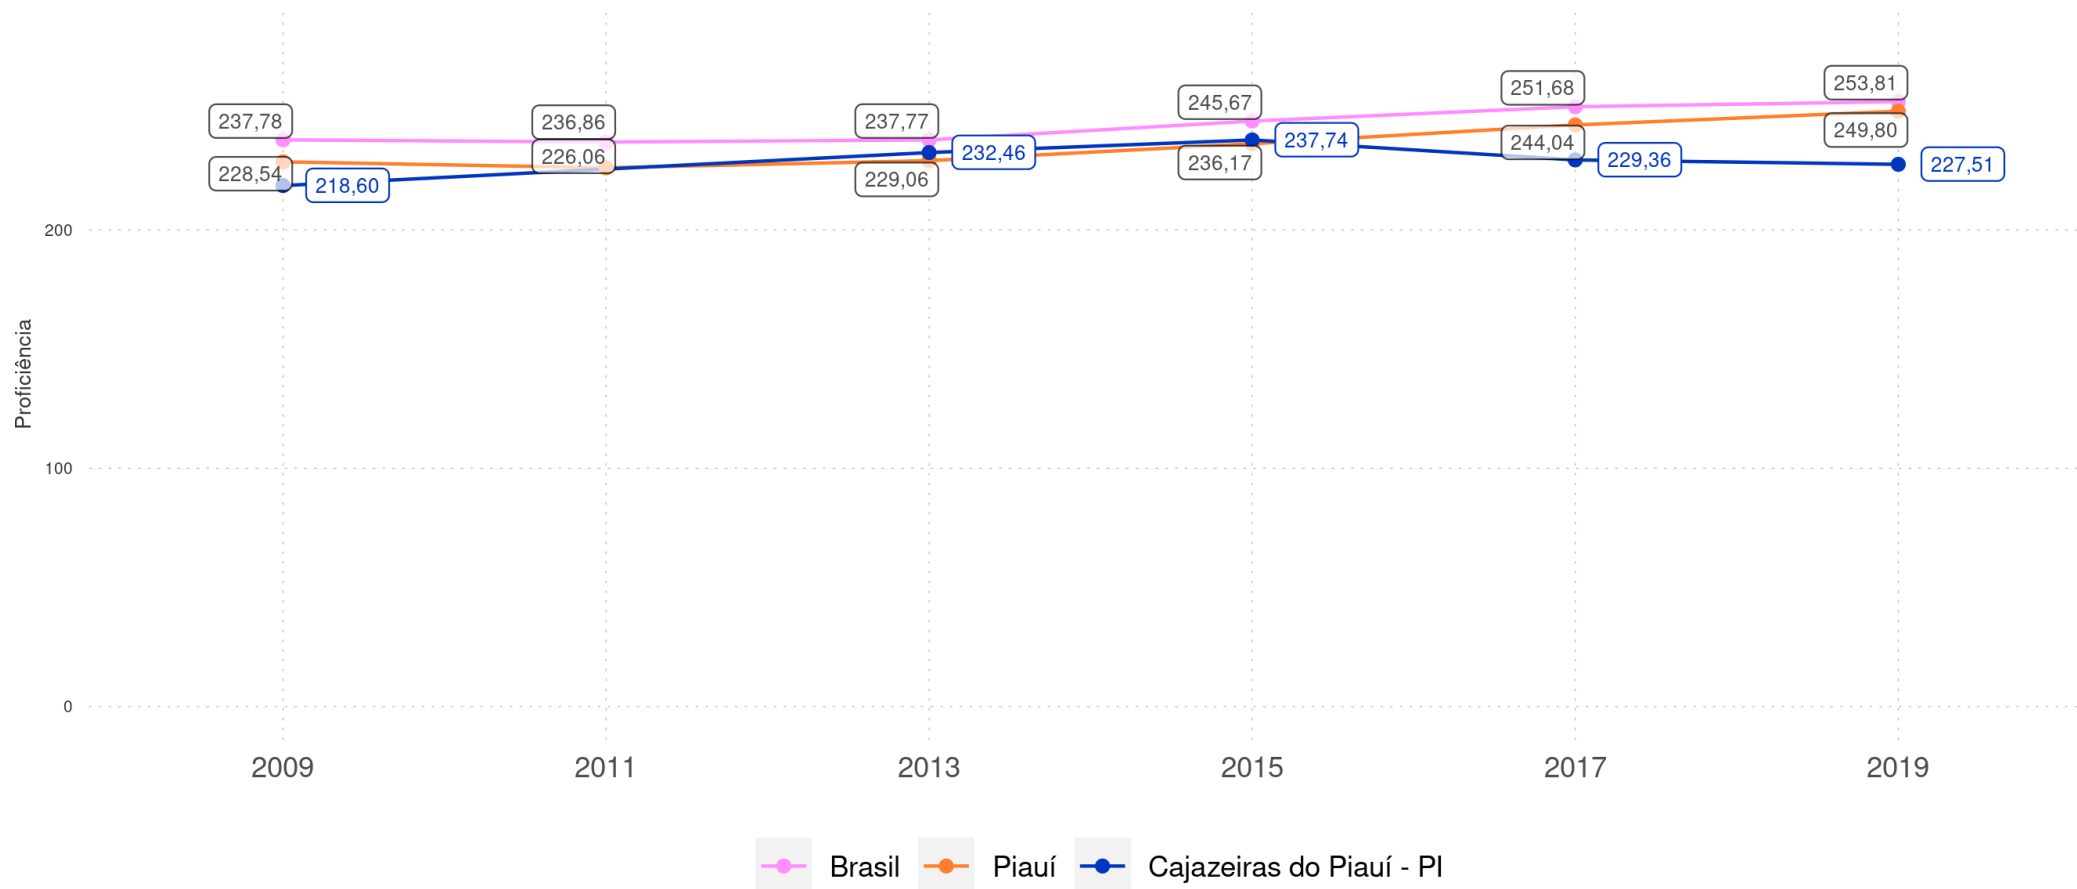

SAEB 2019

Distribuição percentual dos alunos do 5º ano por Padrão de Proficiência em L. Portuguesa e por Rede

CAJAZEIRAS DO PIAUÍ - PI

Diagnóstico Educacional

SAEB 2019

Distribuição percentual dos alunos do 5º ano por Padrão de Proficiência em L. Portuguesa e por Localização - Rede Pública

CAJAZEIRAS DO PIAUÍ - PI

Diagnóstico Educacional

SAEB

Evolução da proficiência do 9º ano em L. Portuguesa - Rede Pública

CAJAZEIRAS DO PIAUÍ - PI

Diagnóstico Educacional

SAEB

Evolução da proficiência do 9º ano em L. Portuguesa - Rede Pública