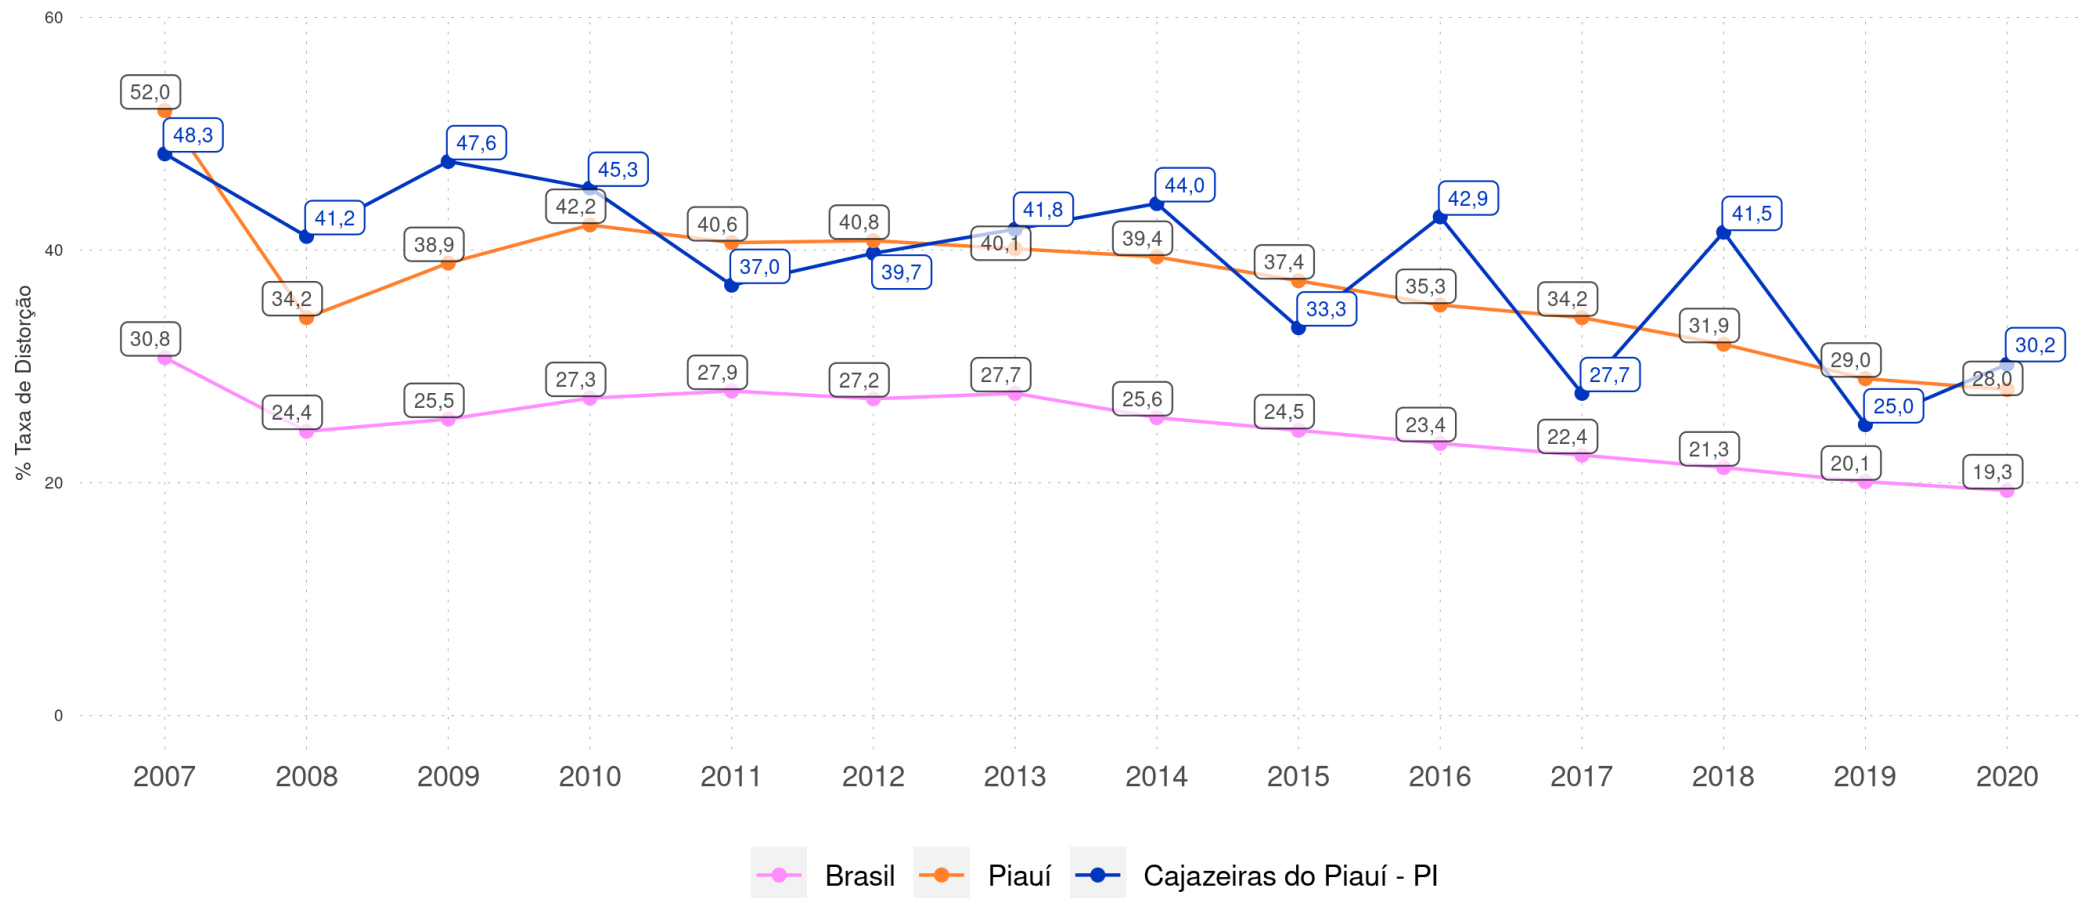

CAJAZEIRAS DO PIAUÍ - PI

Diagnóstico Educacional

DISTORÇÃO IDADE-SÉRIE

Evolução da Taxa de Distorção Idade-Série no 5º ano do Ensino Fundamental Regular da rede pública