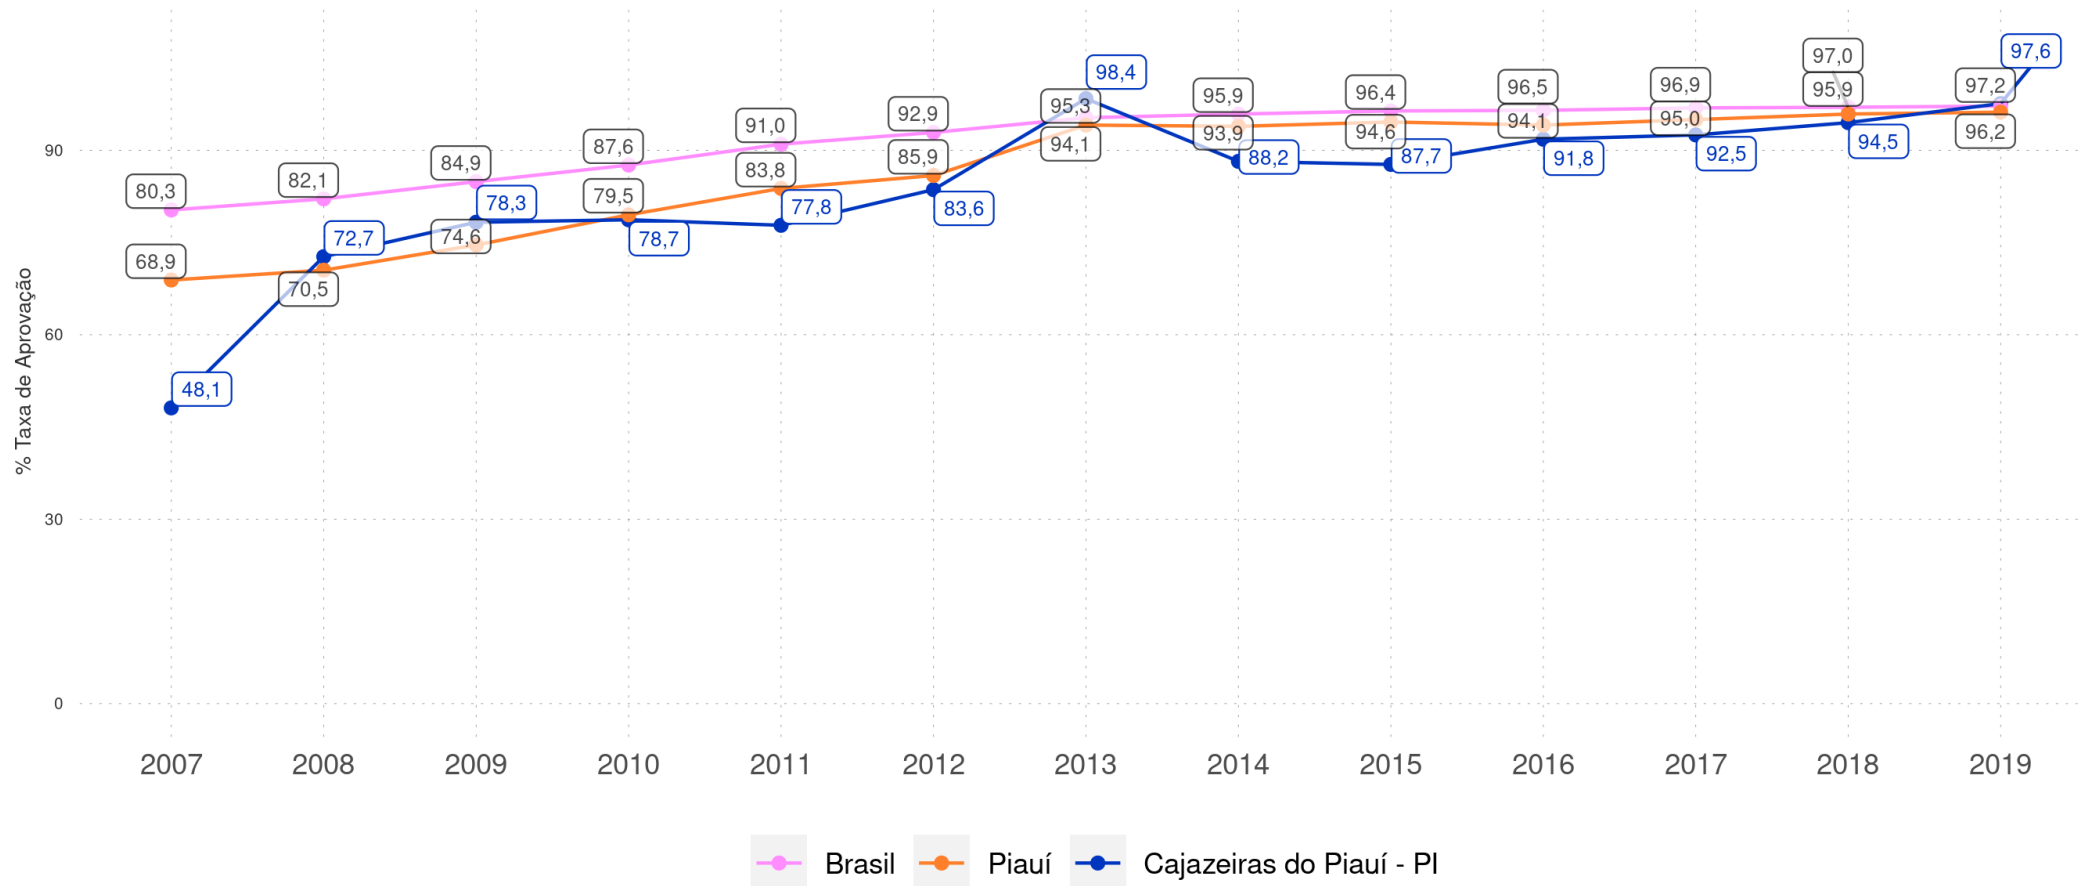

CAJAZEIRAS DO PIAUÍ - PI

Diagnóstico Educacional

RENDIMENTO E MOVIMENTO

Evolução da Taxa de Aprovação no 2º ano do Ensino Fundamental Regular da rede pública