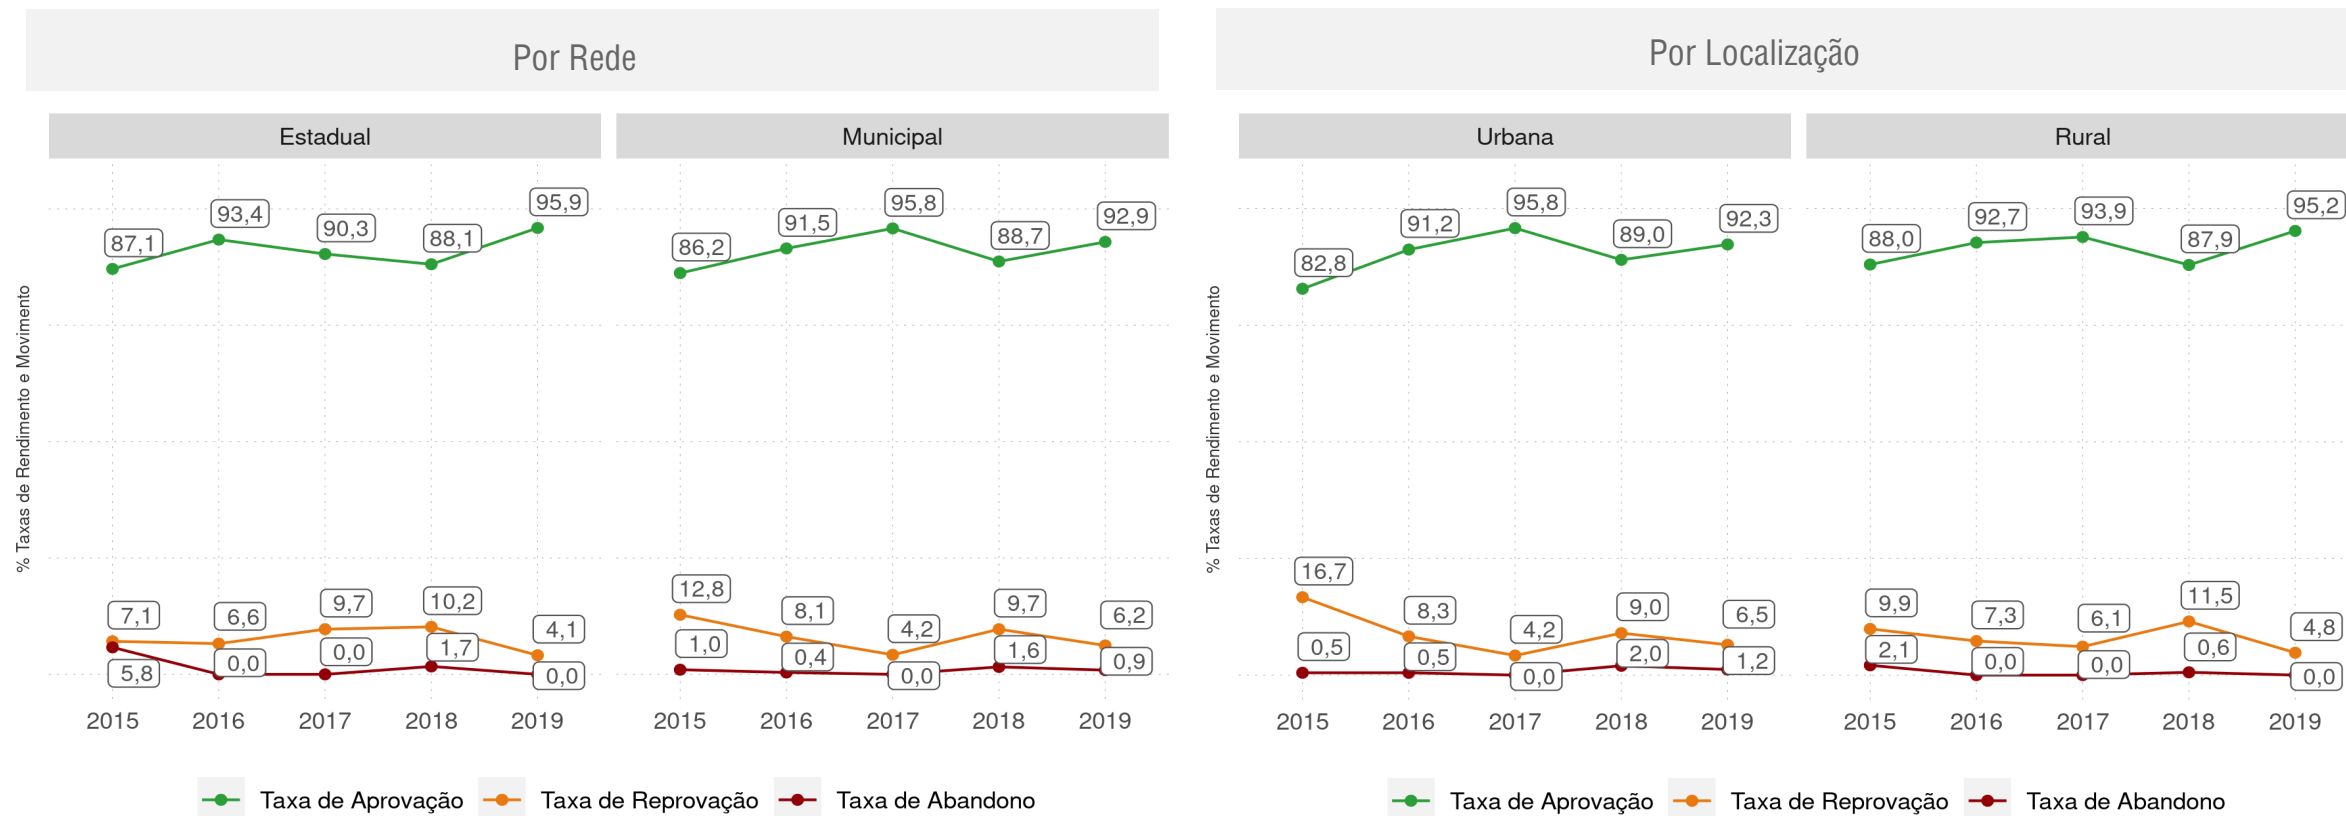

CAJAZEIRAS DO PIAUÍ - PI

Diagnóstico Educacional

RENDIMENTO E MOVIMENTO

Evolução das Taxas de Rendimento e Movimento no Ensino Fundamental Regular da Rede Pública