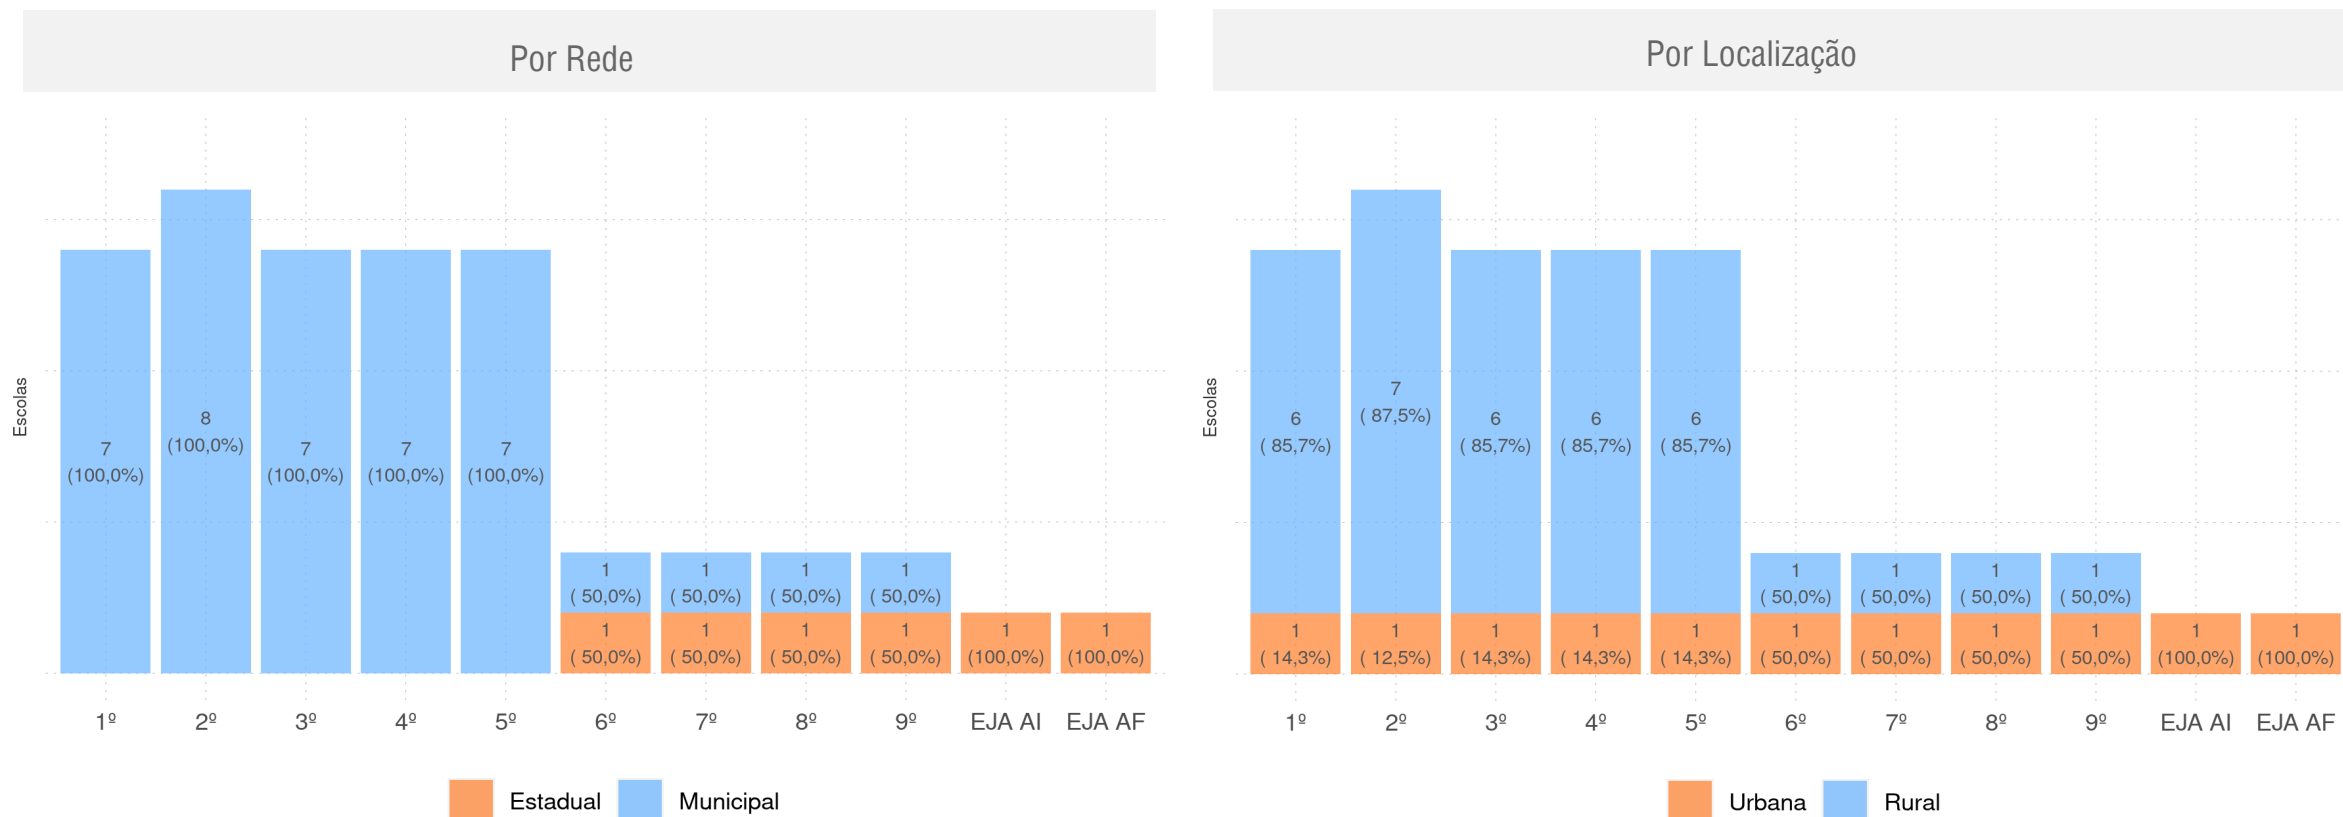

CAJAZEIRAS DO PIAUÍ - PI

Diagnóstico Educacional

ESCOLAS 2020

Número de escolas por ano de oferta no Ensino Regular e por fase de oferta da EJA, no Ensino Fundamental da rede pública