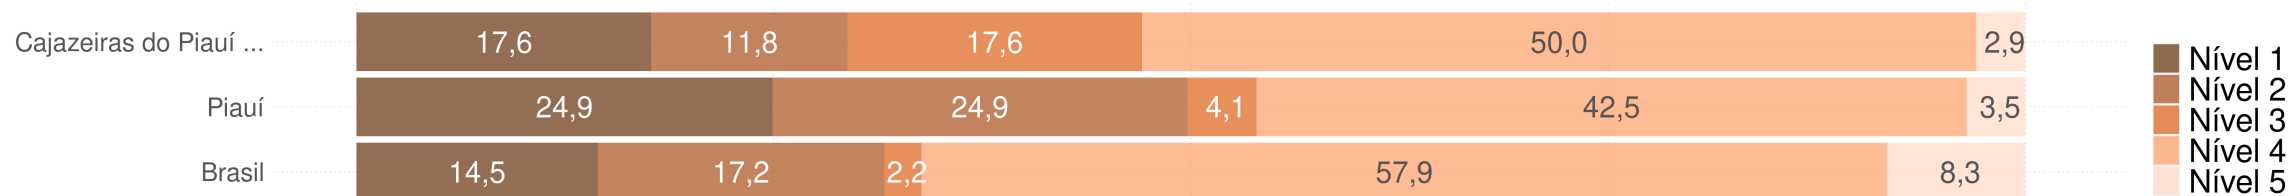

CAJAZEIRAS DO PIAUÍ - PI

Diagnóstico Educacional

ANA 2016

Distribuição percentual dos alunos por Nível de Proficiência na Avaliação Nacional de Alfabetização - Rede Pública

Leitura

Escrita

Matemática