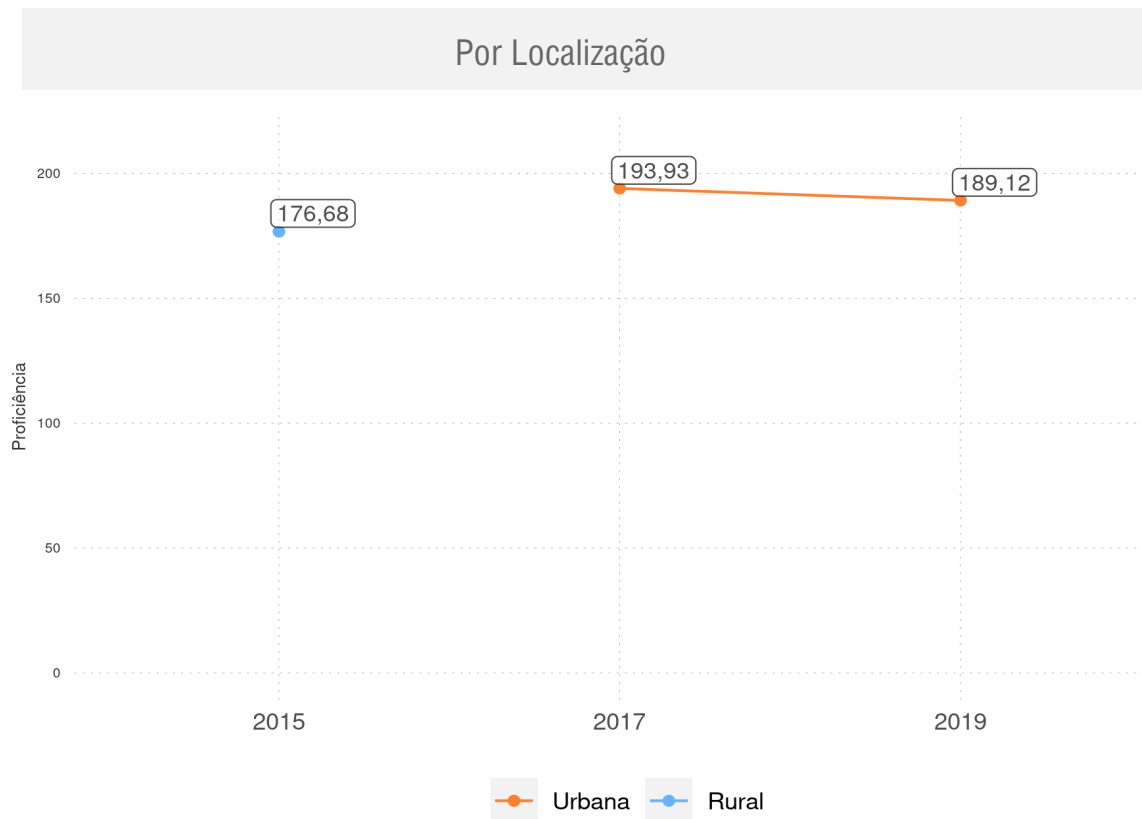

CAJAZEIRAS DO PIAUÍ - PI

Diagnóstico Educacional

SAEB

Evolução da proficiência do 5º ano em Matemática - Rede Pública

CAJAZEIRAS DO PIAUÍ - PI

Diagnóstico Educacional

SAEB

Evolução da proficiência do 5º ano em Matemática - Rede Pública