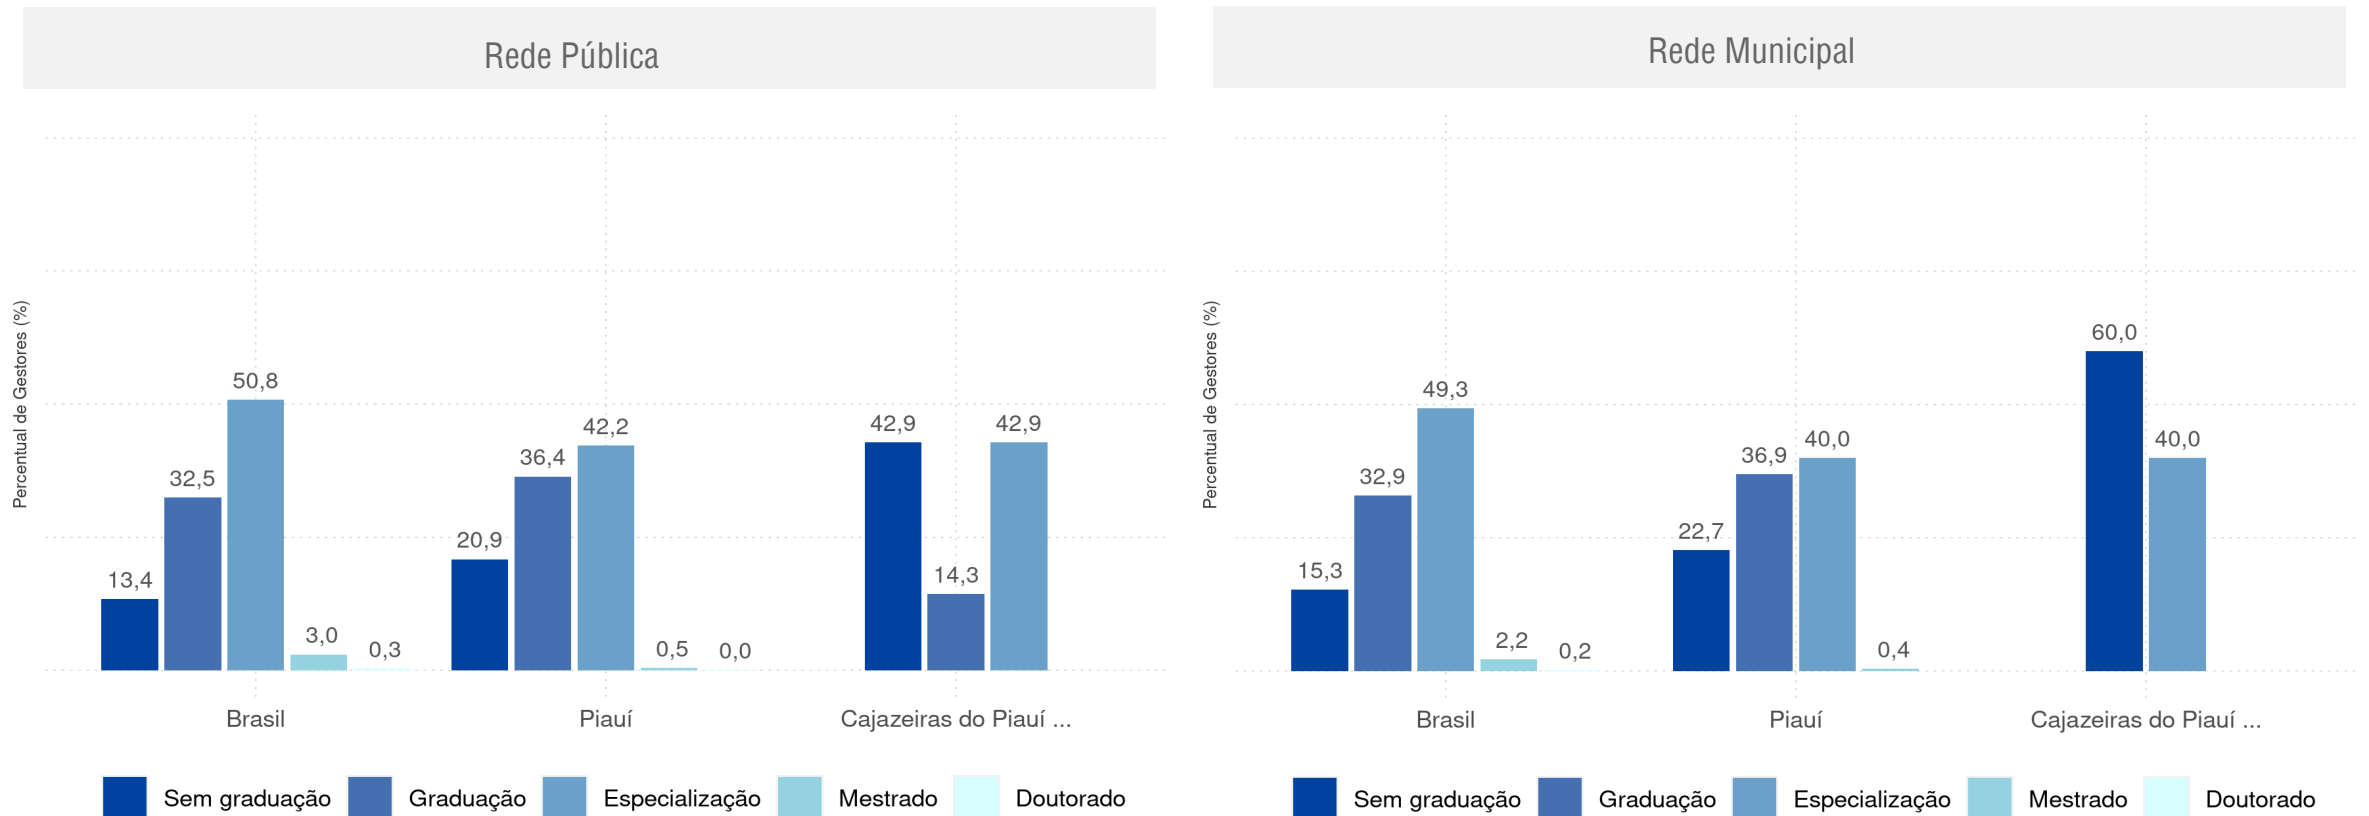

CAJAZEIRAS DO PIAUÍ - PI

Diagnóstico Educacional

GESTORES 2020

Percentual de gestores em escolas com Ed. Infantil e Ens. Fundamental por grau de formação e rede de ensino