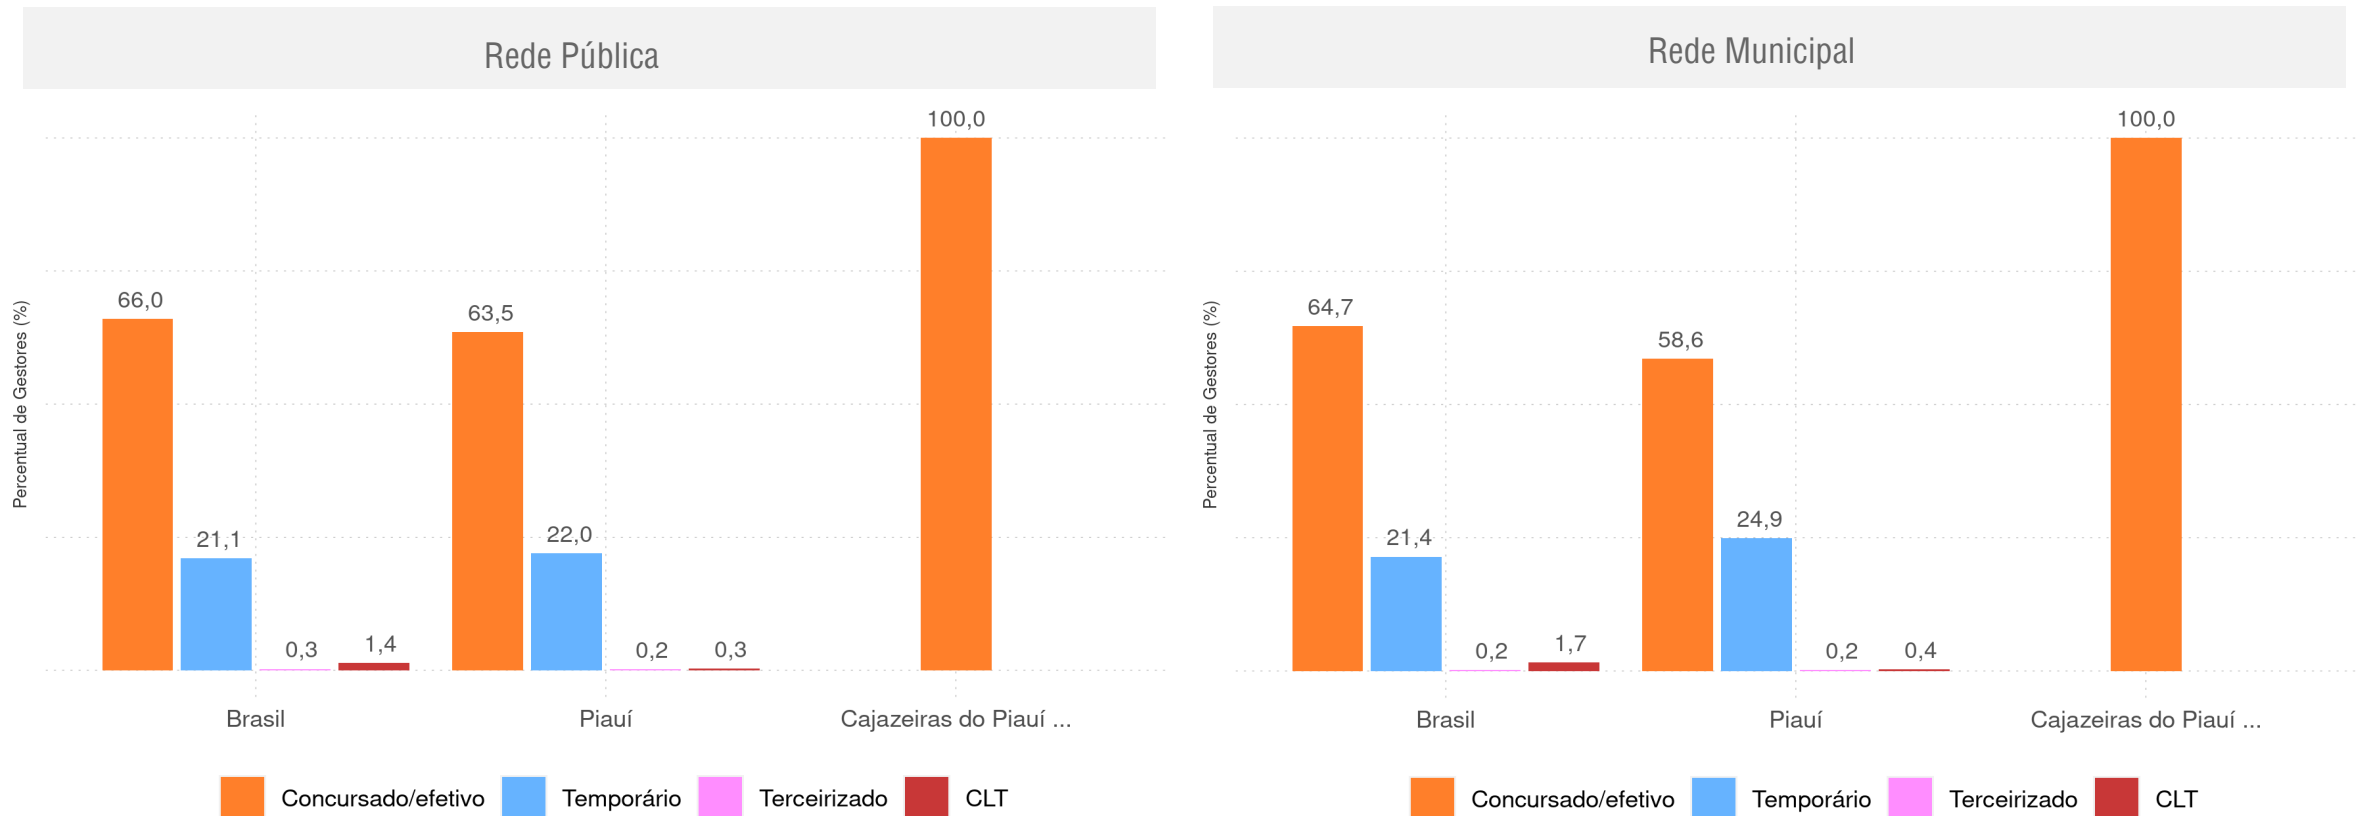

CAJAZEIRAS DO PIAUÍ - PI

Diagnóstico Educacional

GESTORES 2020

Percentual de gestores em escolas com Ed. Infantil e Ens. Fundamental por tipo de contratação e rede de ensino