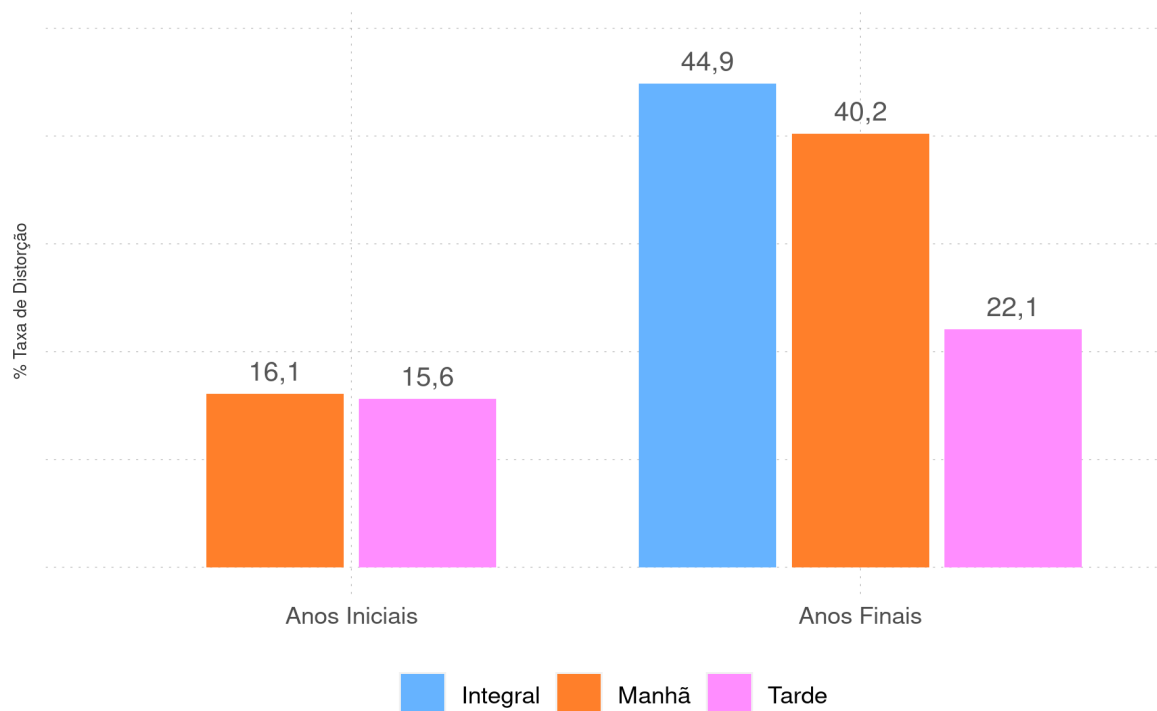

CAJAZEIRAS DO PIAUÍ - PI

Diagnóstico Educacional

DISTORÇÃO IDADE-SÉRIE 2020

Taxa de Distorção Idade-Série por fase e ano do Ensino Fundamental Regular na rede pública

Por Turno e Tempo Integral