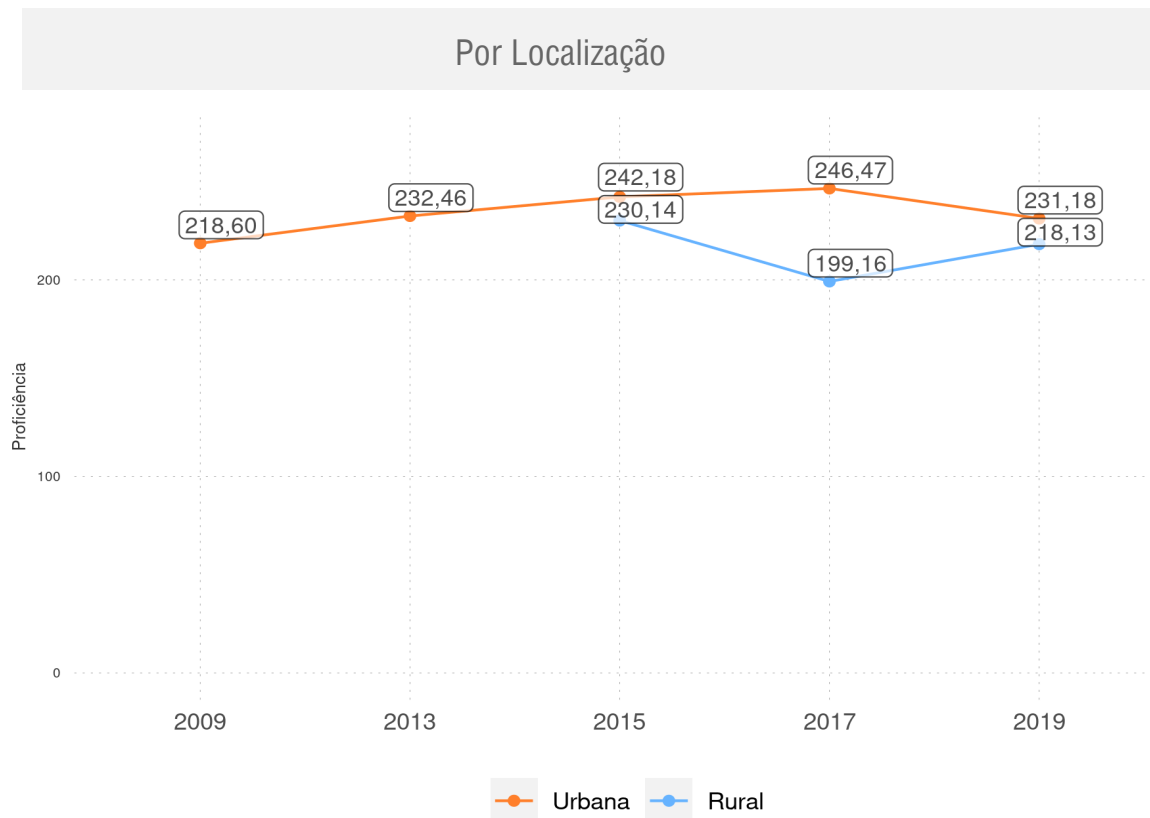

CAJAZEIRAS DO PIAUÍ - PI

Diagnóstico Educacional

SAEB

Evolução da proficiência do 9º ano em L. Portuguesa - Rede Pública

CAJAZEIRAS DO PIAUÍ - PI

Diagnóstico Educacional

SAEB

Evolução da proficiência do 9º ano em L. Portuguesa - Rede Pública