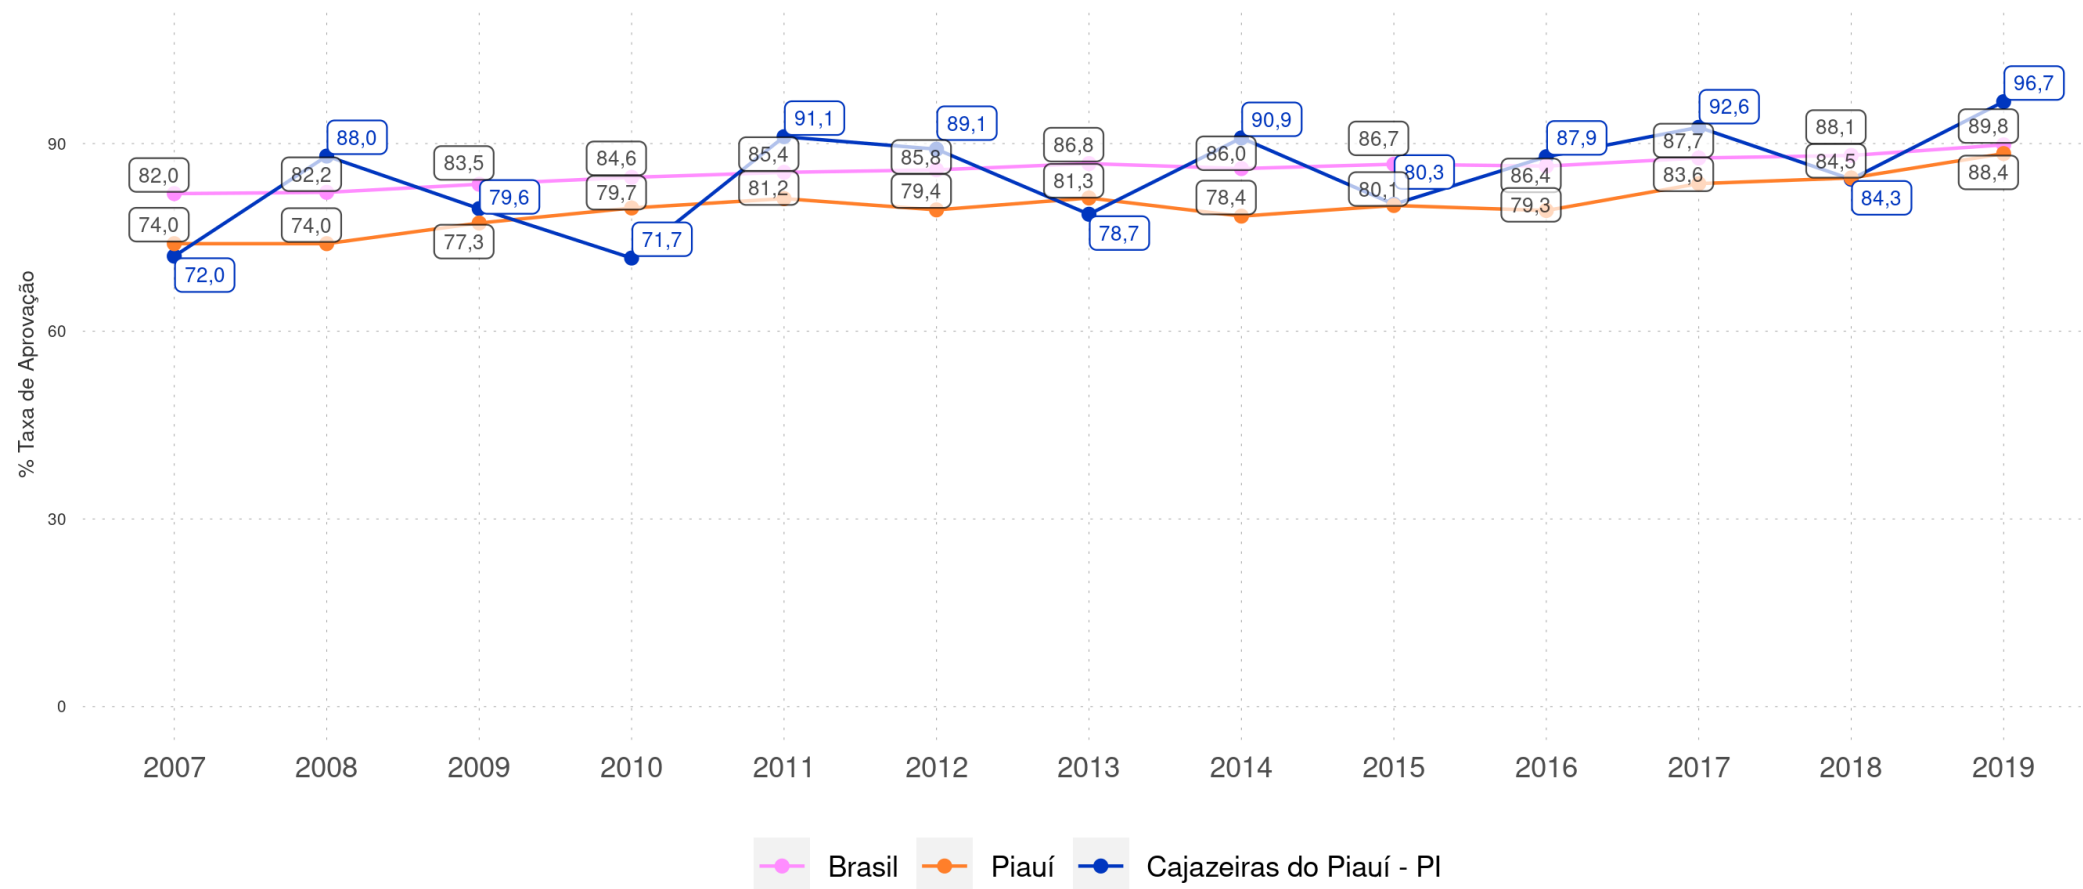

CAJAZEIRAS DO PIAUÍ - PI

Diagnóstico Educacional

RENDIMENTO E MOVIMENTO

Evolução da Taxa de Aprovação no 3º ano do Ensino Fundamental Regular da rede pública