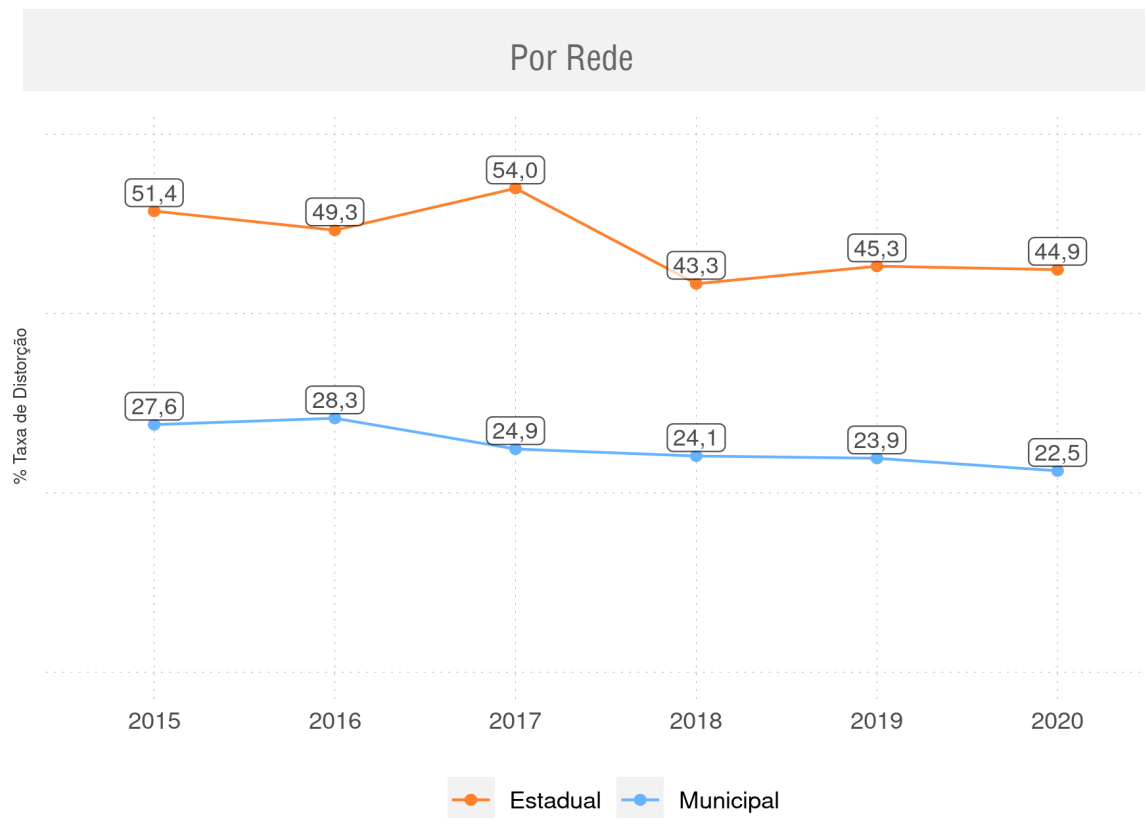

DISTORÇÃO IDADE-SÉRIE

Evolução da Taxa de Distorção Idade-Série no 5º ano do Ensino Fundamental Regular da rede pública

CAJAZEIRAS DO PIAUÍ - PI

Diagnóstico Educacional

DISTORÇÃO IDADE-SÉRIE

Evolução da Taxa de Distorção Idade-Série no Ensino Fundamental Regular da rede pública