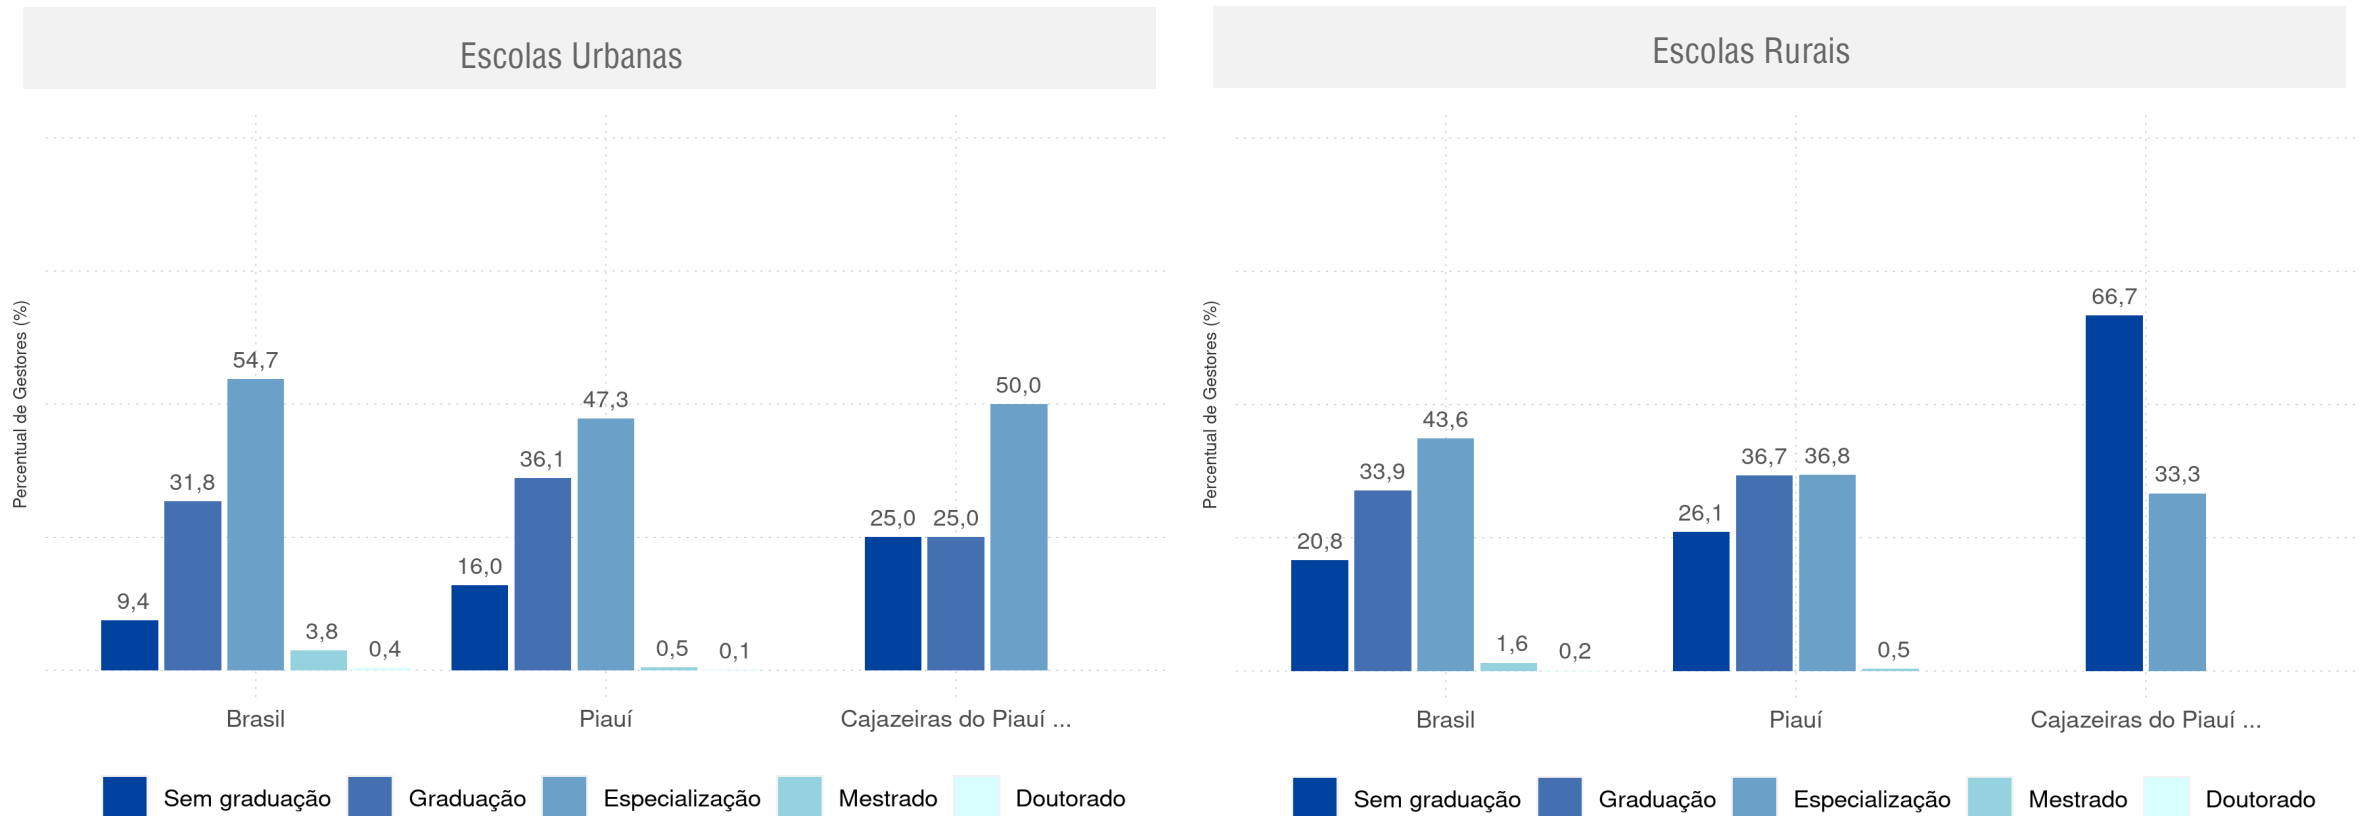

Diagnóstico Educacional

CAJAZEIRAS DO PIAUÍ - PI

Diagnóstico Educacional

GESTORES 2020

Percentual de gestores em escolas com Ed. Infantil e Ens. Fundamental por grau de formação e rede de ensino

CAJAZEIRAS DO PIAUÍ - PI

Diagnóstico Educacional

GESTORES 2020

Percentual de gestores em escolas com Ed. Infantil e Ens. Fundamental, da rede pública, por grau de formação e localização

CAJAZEIRAS DO PIAUÍ - PI

Diagnóstico Educacional