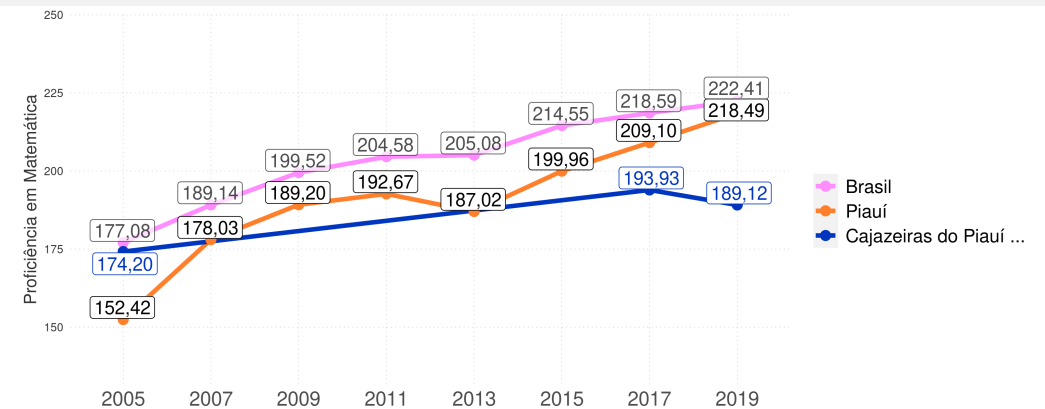

Proficiência em Matemática (SAEB)

Fonte: MEC/INEP/Divulgação IDEB 2019, elaborado pela PARC.