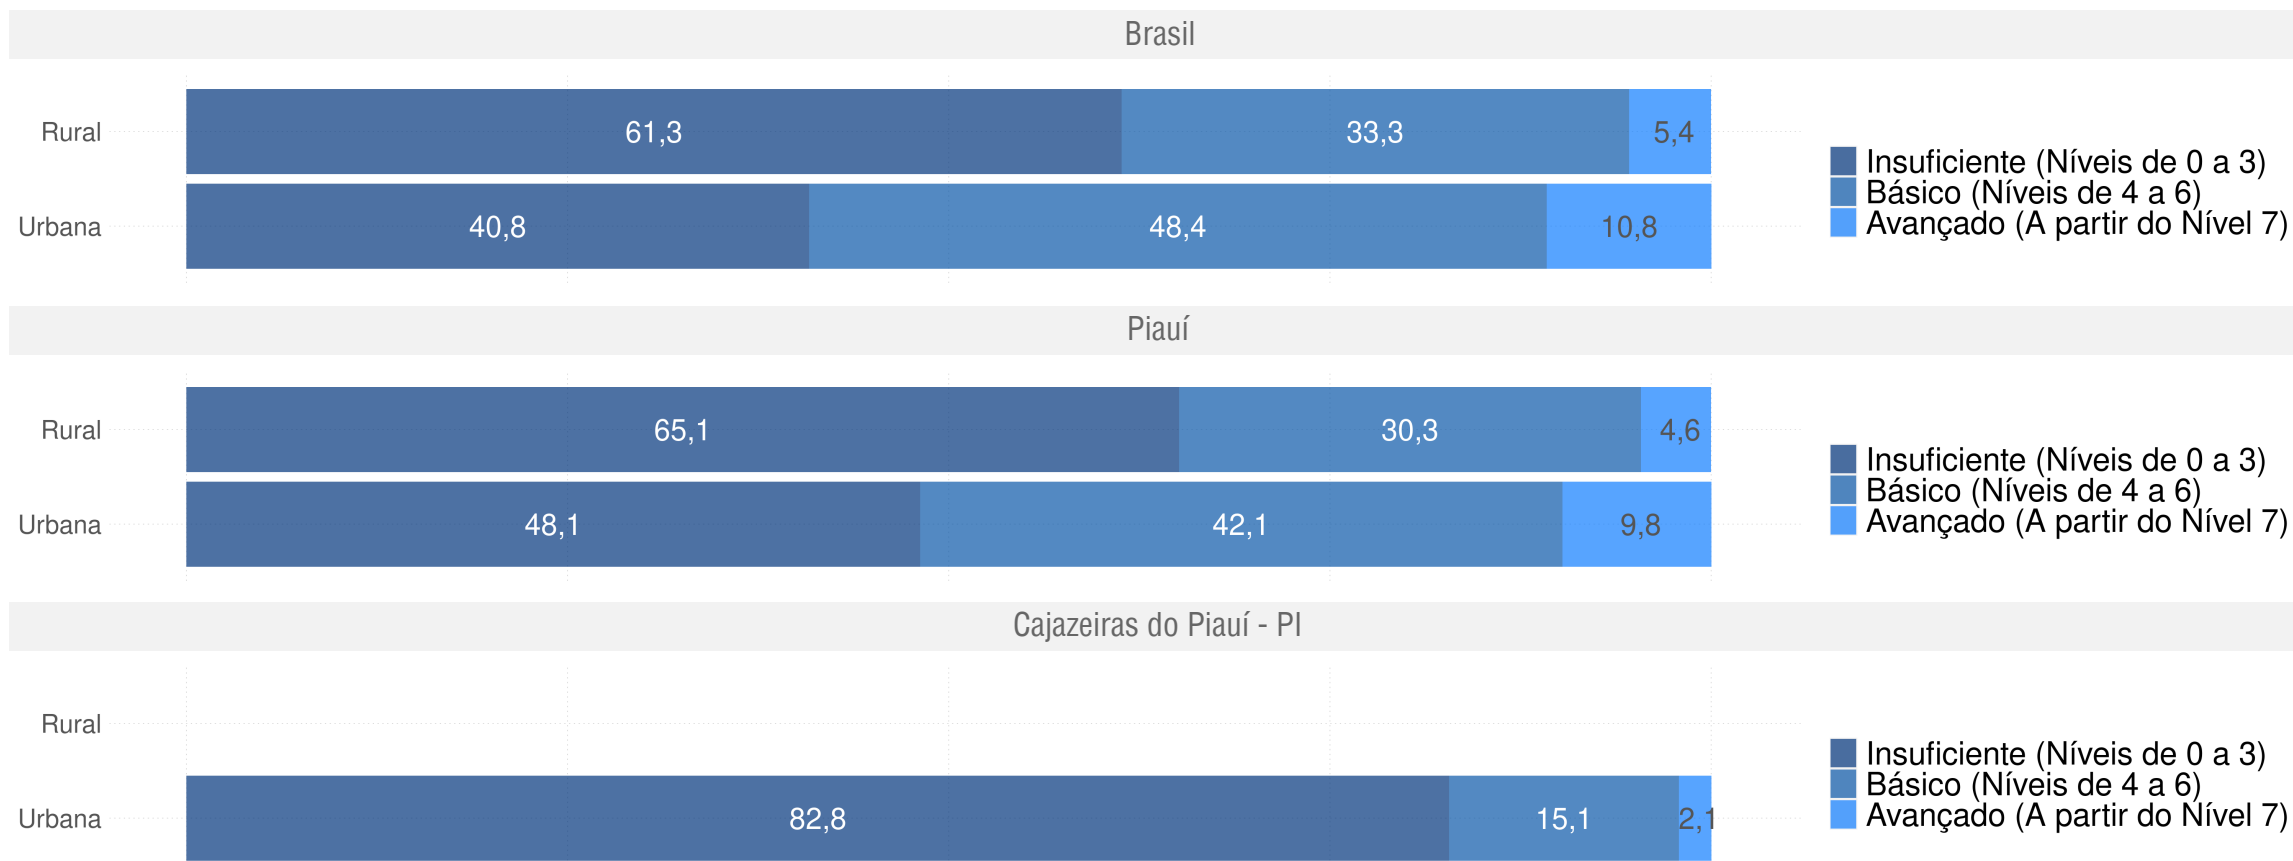

SAEB 2019

Distribuição percentual dos alunos do 5º ano por Padrão de Proficiência em L. Portuguesa e por Rede

CAJAZEIRAS DO PIAUÍ - PI

Diagnóstico Educacional

SAEB 2019

Distribuição percentual dos alunos do 5º ano por Padrão de Proficiência em L. Portuguesa e por Localização - Rede Pública

CAJAZEIRAS DO PIAUÍ - PI

Diagnóstico Educacional

SAEB

Evolução da proficiência do 9º ano em L. Portuguesa - Rede Pública

CAJAZEIRAS DO PIAUÍ - PI

Diagnóstico Educacional

SAEB

Evolução da proficiência do 9º ano em L. Portuguesa - Rede Pública