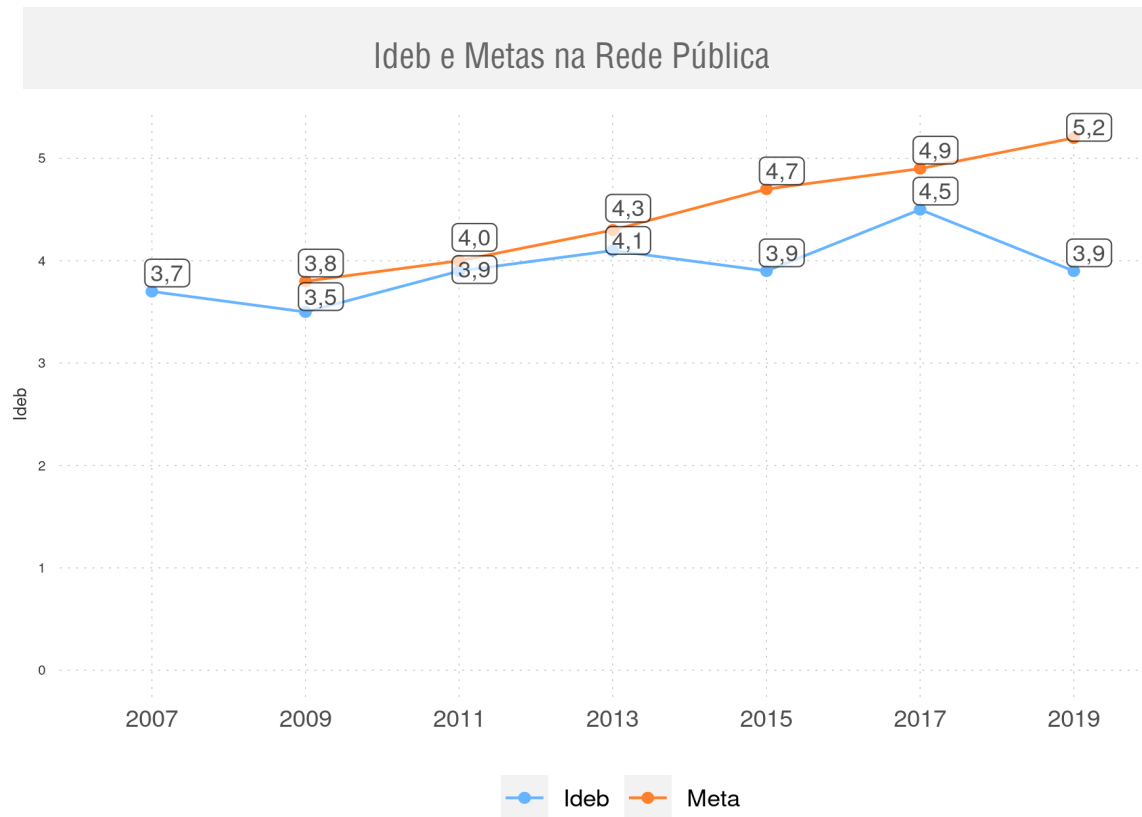

CAJAZEIRAS DO PIAUÍ - PI

Diagnóstico Educacional

IDEB

Evolução do Ideb dos Anos Finais do Ensino Fundamental - Rede Pública

CAJAZEIRAS DO PIAUÍ - PI

Diagnóstico Educacional

IDEB

Evolução do alcance de metas no Ideb dos Anos Finais do Ensino Fundamental

CAJAZEIRAS DO PIAUÍ - PI

Diagnóstico Educacional

IDEB

Evolução dos componentes do Ideb dos Anos Finais do Ensino Fundamental - Rede Pública

Indicador de Rendimento (IP) / Média Harmônica das Taxas de Aprovação