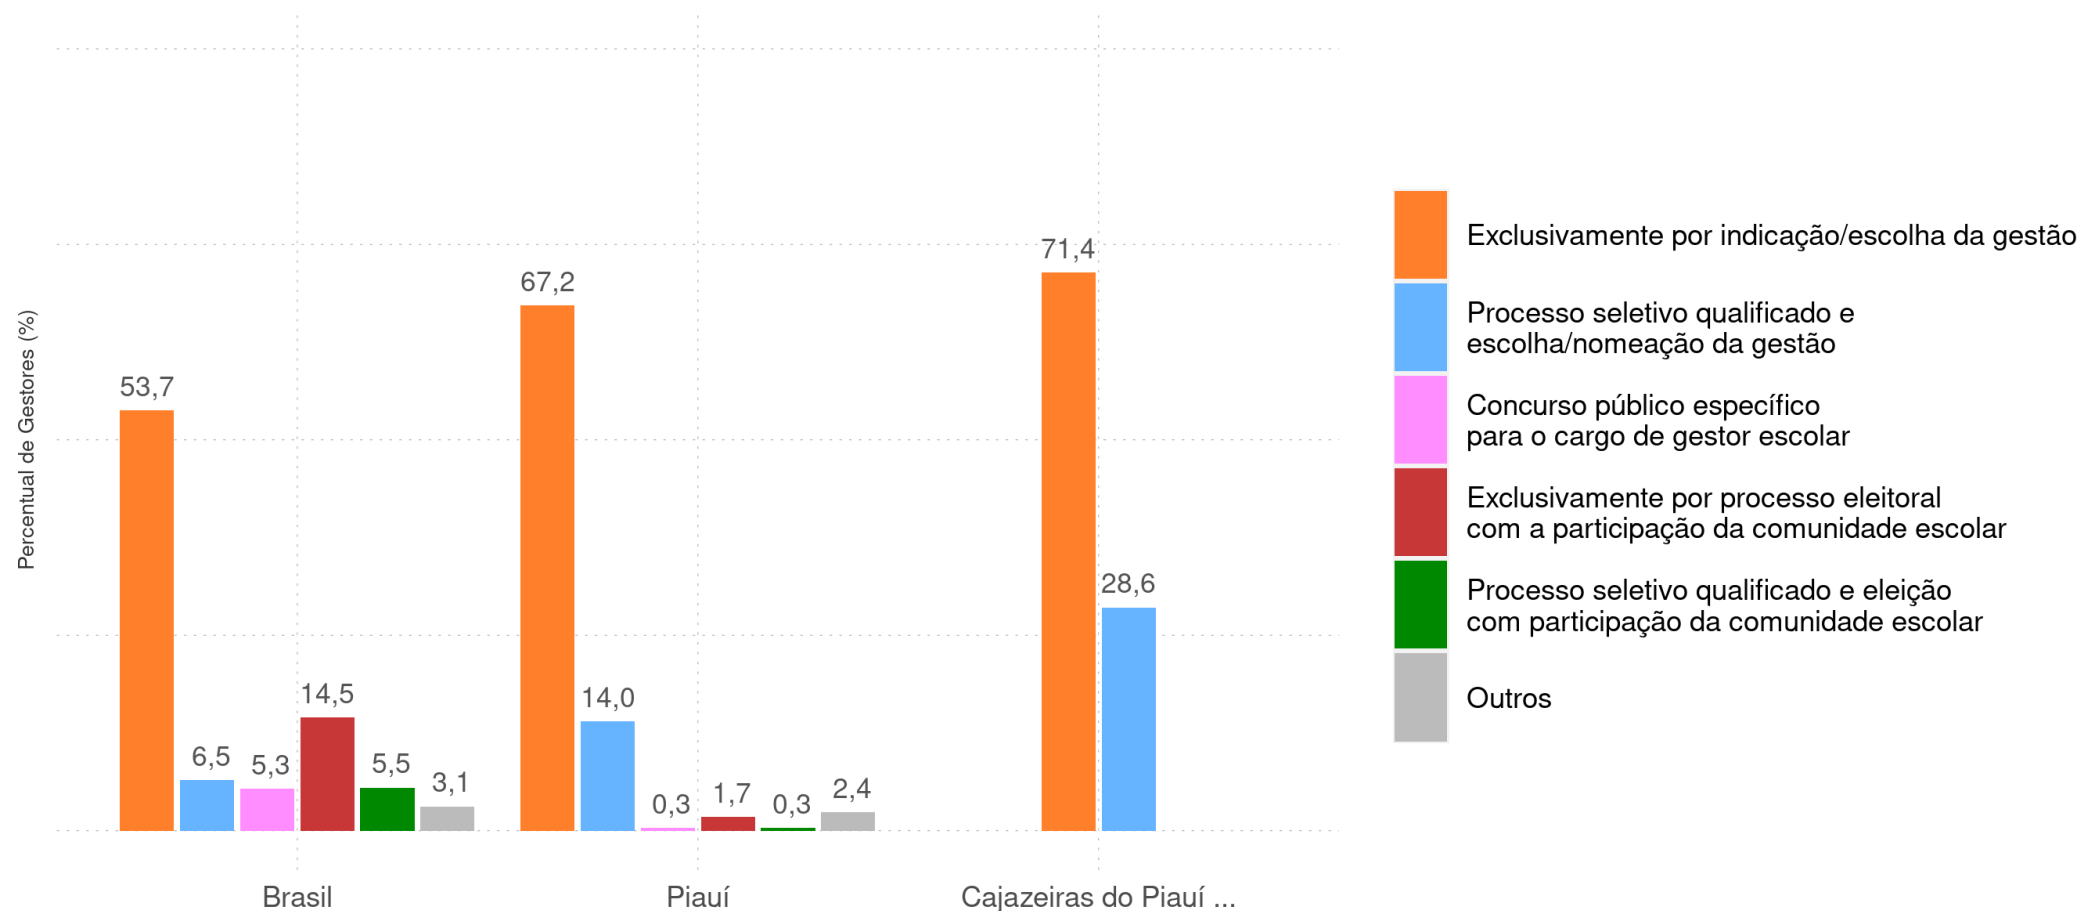

CAJAZEIRAS DO PIAUÍ - PI

Diagnóstico Educacional

GESTORES 2020

Percentual de gestores em escolas com Ed. Infantil e Ens. Fundamental, da rede pública, por tipo de acesso ao cargo