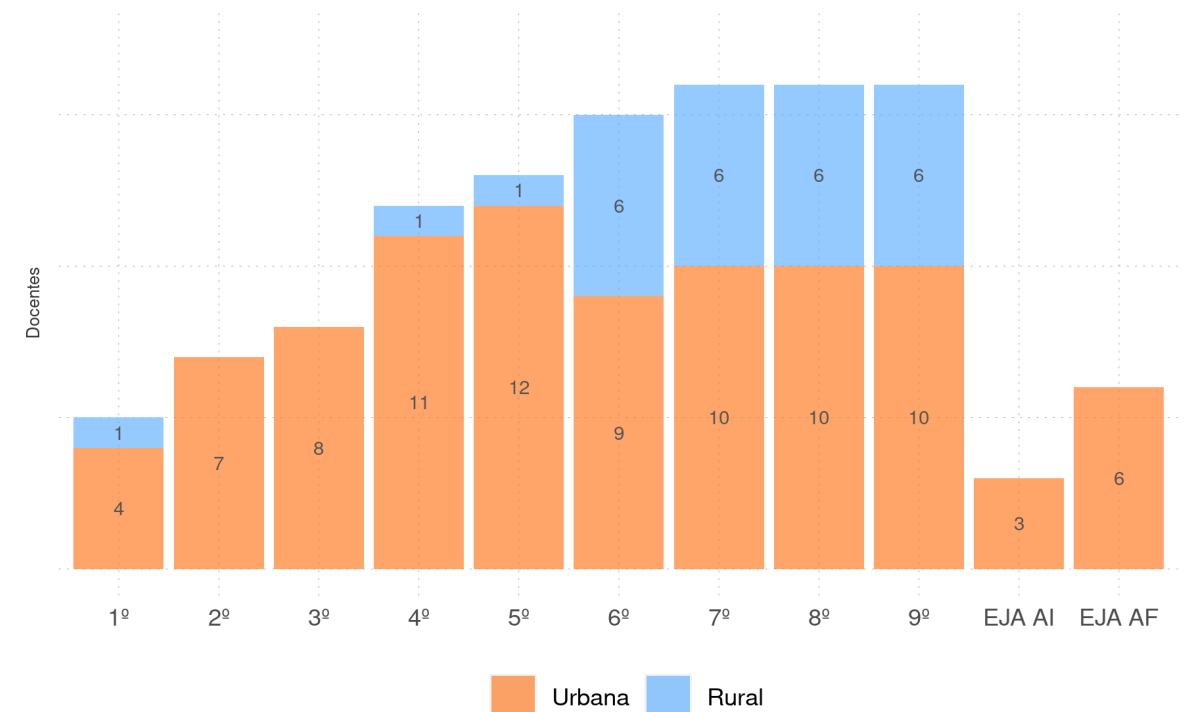

Diagnóstico Educacional

DOCENTES 2020

Número de docentes por ano de oferta no Ensino Regular e por fase de oferta da EJA, no Ensino Fundamental da rede pública

Por Rede

Por Localização

CAJAZEIRAS DO PIAUÍ - PI