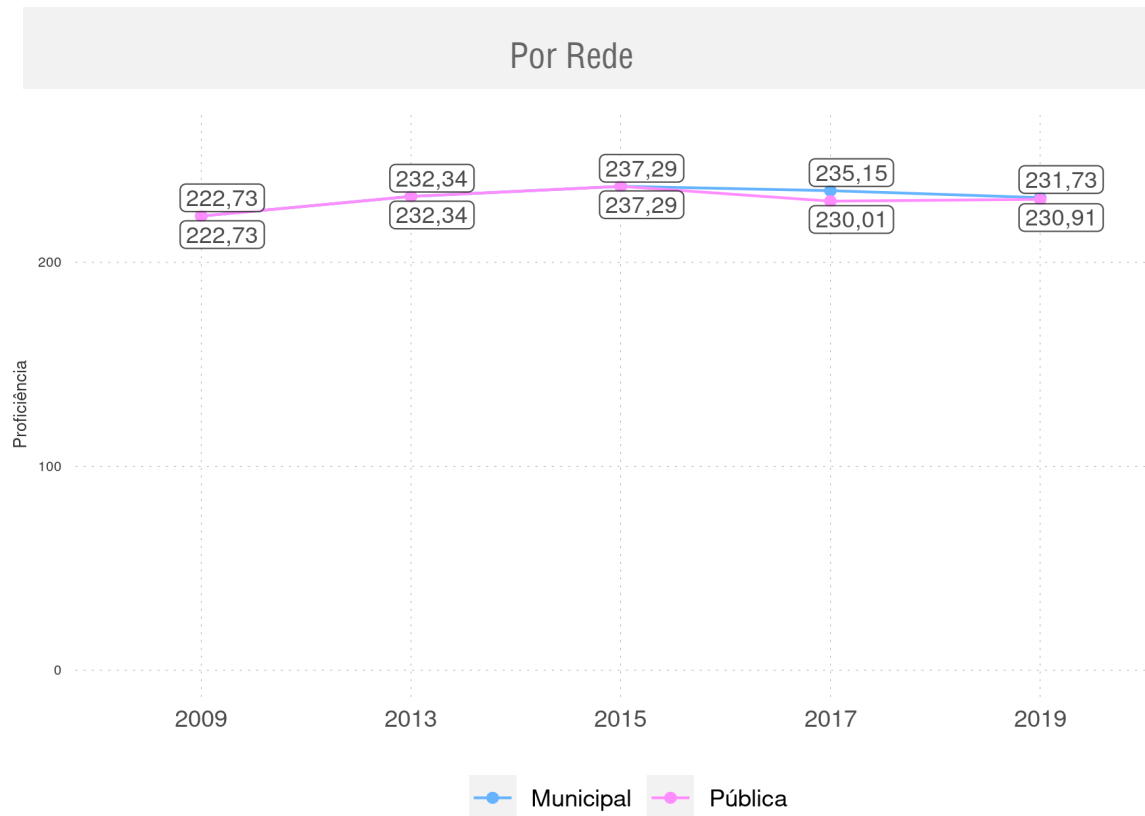

CAJAZEIRAS DO PIAUÍ - PI

Diagnóstico Educacional

SAEB

Evolução da proficiência do 9º ano em Matemática - Rede Pública

CAJAZEIRAS DO PIAUÍ - PI

Diagnóstico Educacional

SAEB

Evolução da proficiência do 9º ano em Matemática - Rede Pública