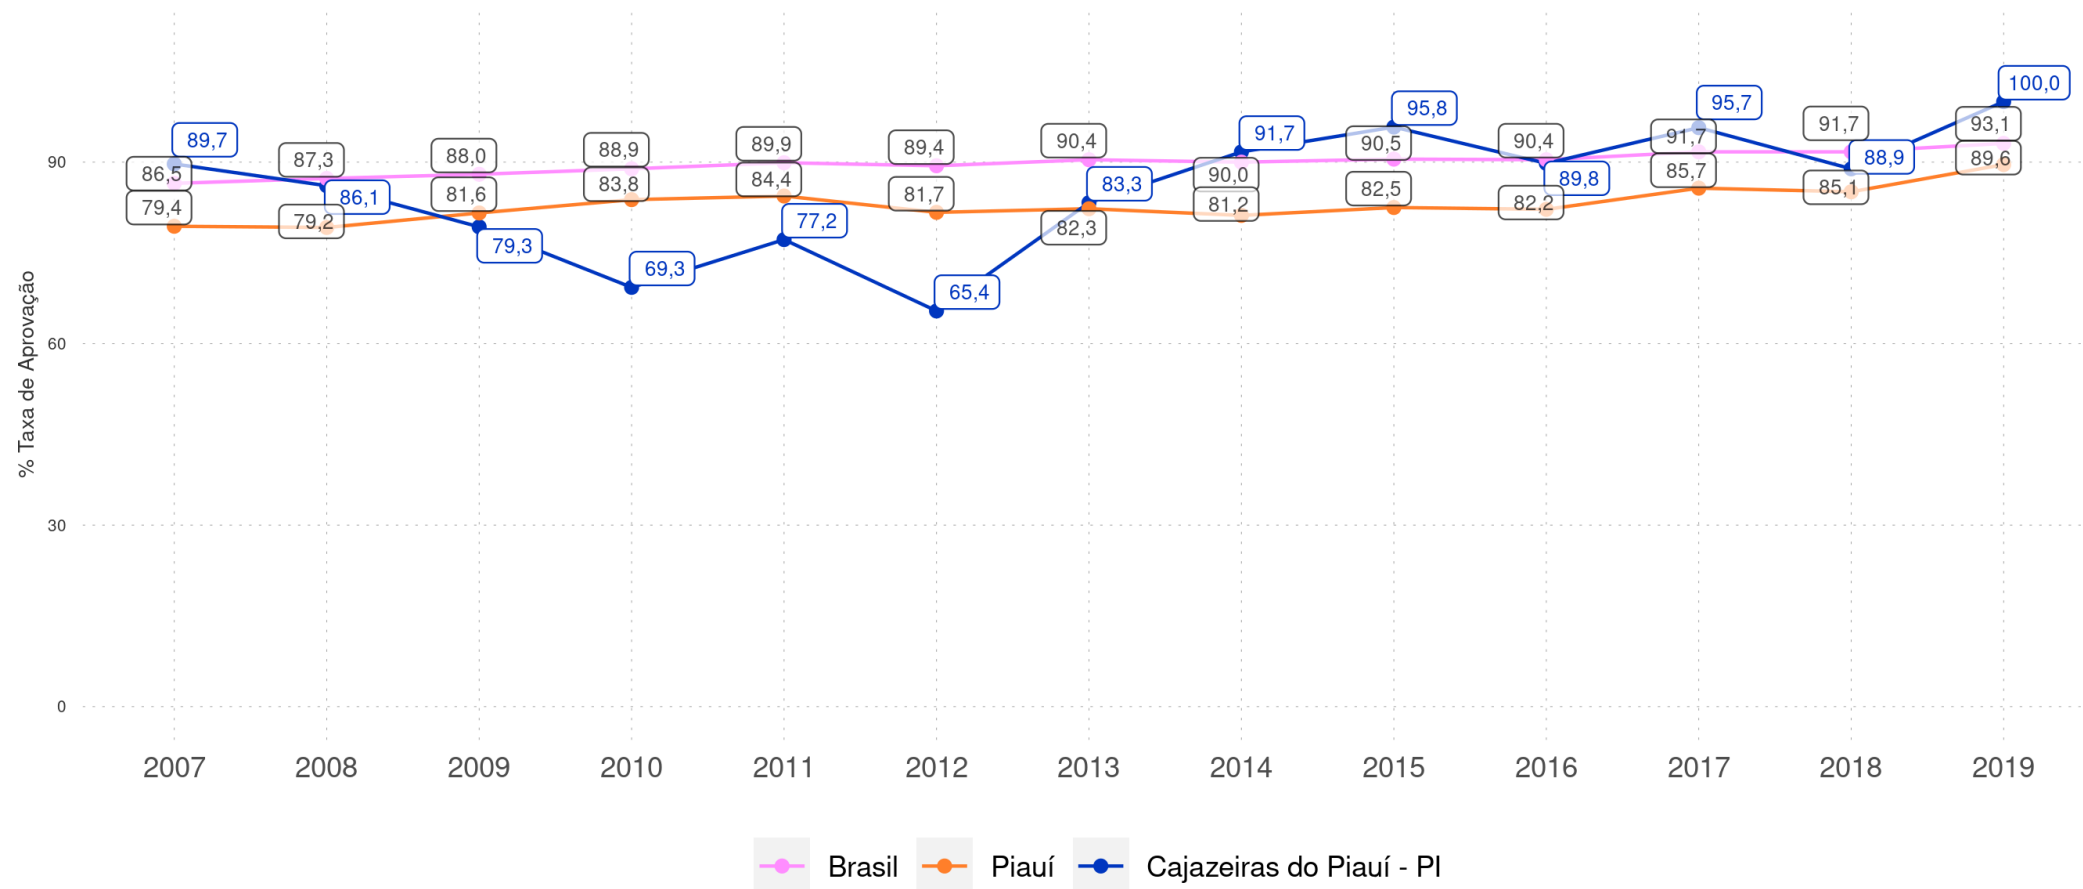

CAJAZEIRAS DO PIAUÍ - PI

Diagnóstico Educacional

RENDIMENTO E MOVIMENTO

Evolução da Taxa de Aprovação no 5º ano do Ensino Fundamental Regular da rede pública

CAJAZEIRAS DO PIAUÍ - PI

Diagnóstico Educacional