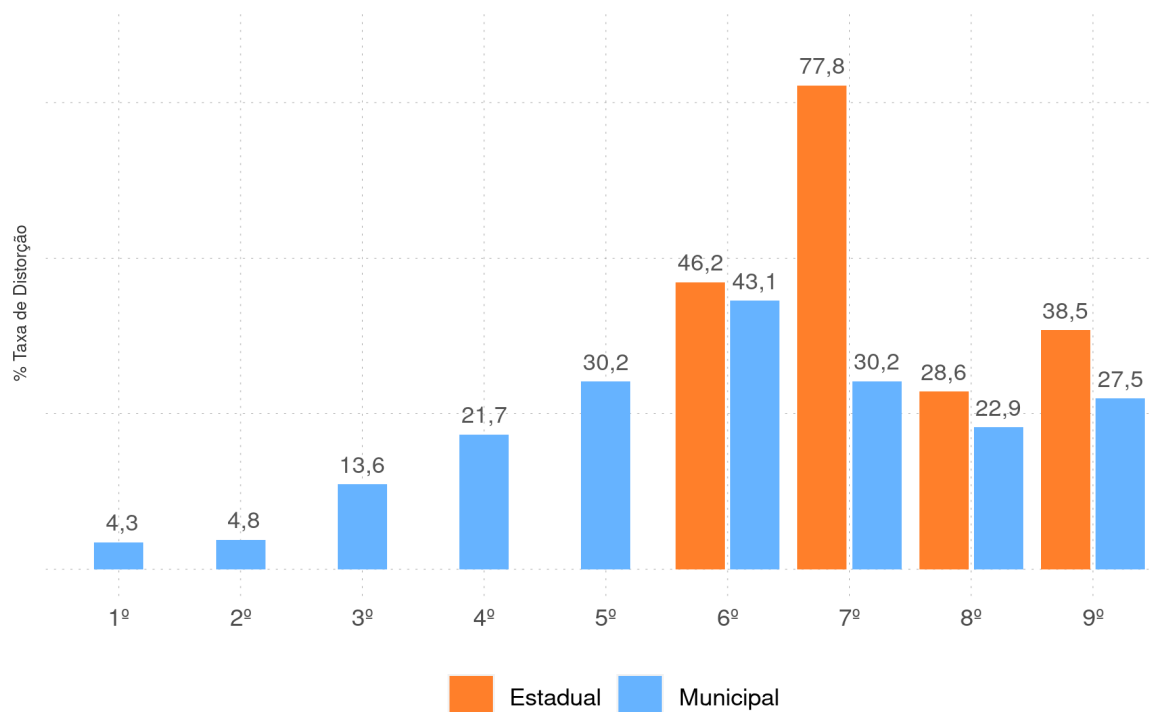

CAJAZEIRAS DO PIAUÍ - PI

Diagnóstico Educacional

DISTORÇÃO IDADE-SÉRIE 2020

Taxa de Distorção Idade-Série por ano do Ensino Fundamental Regular na rede pública

Por Rede