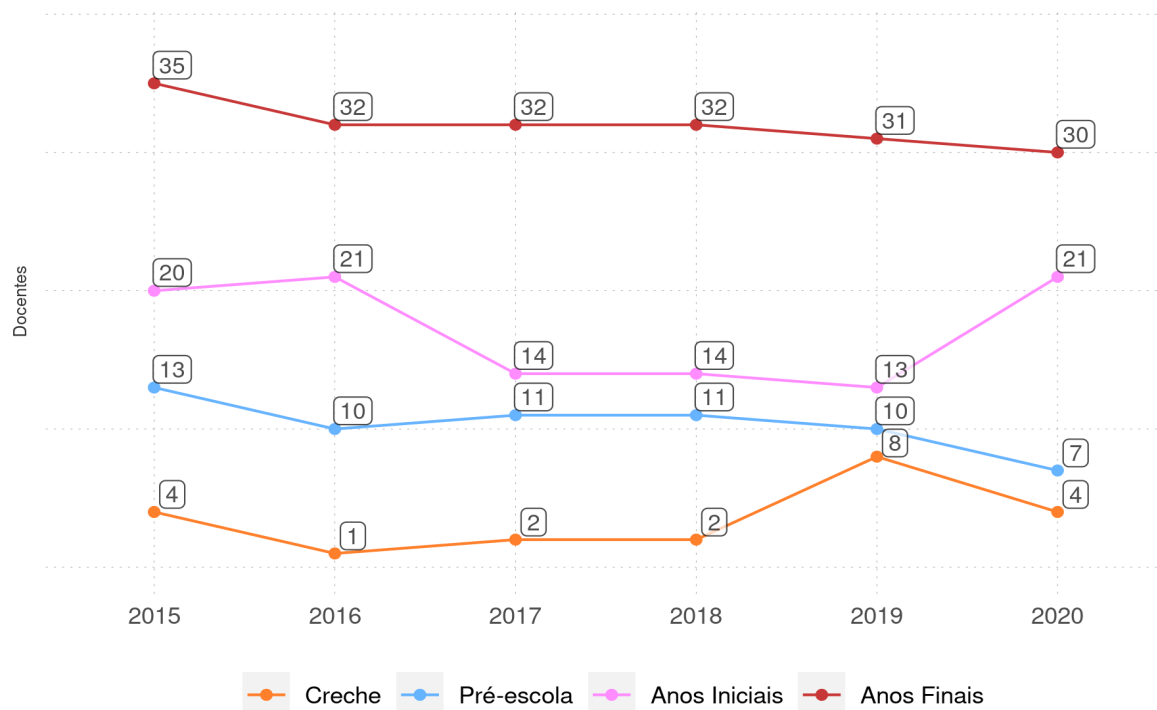

CAJAZEIRAS DO PIAUÍ - PI

Diagnóstico Educacional

DOCENTES

Evolução do número de docentes na Educação Infantil e/ou Ensino Fundamental na rede pública

Por Fase da Educação Infantil e Ensino Fundamental Regular