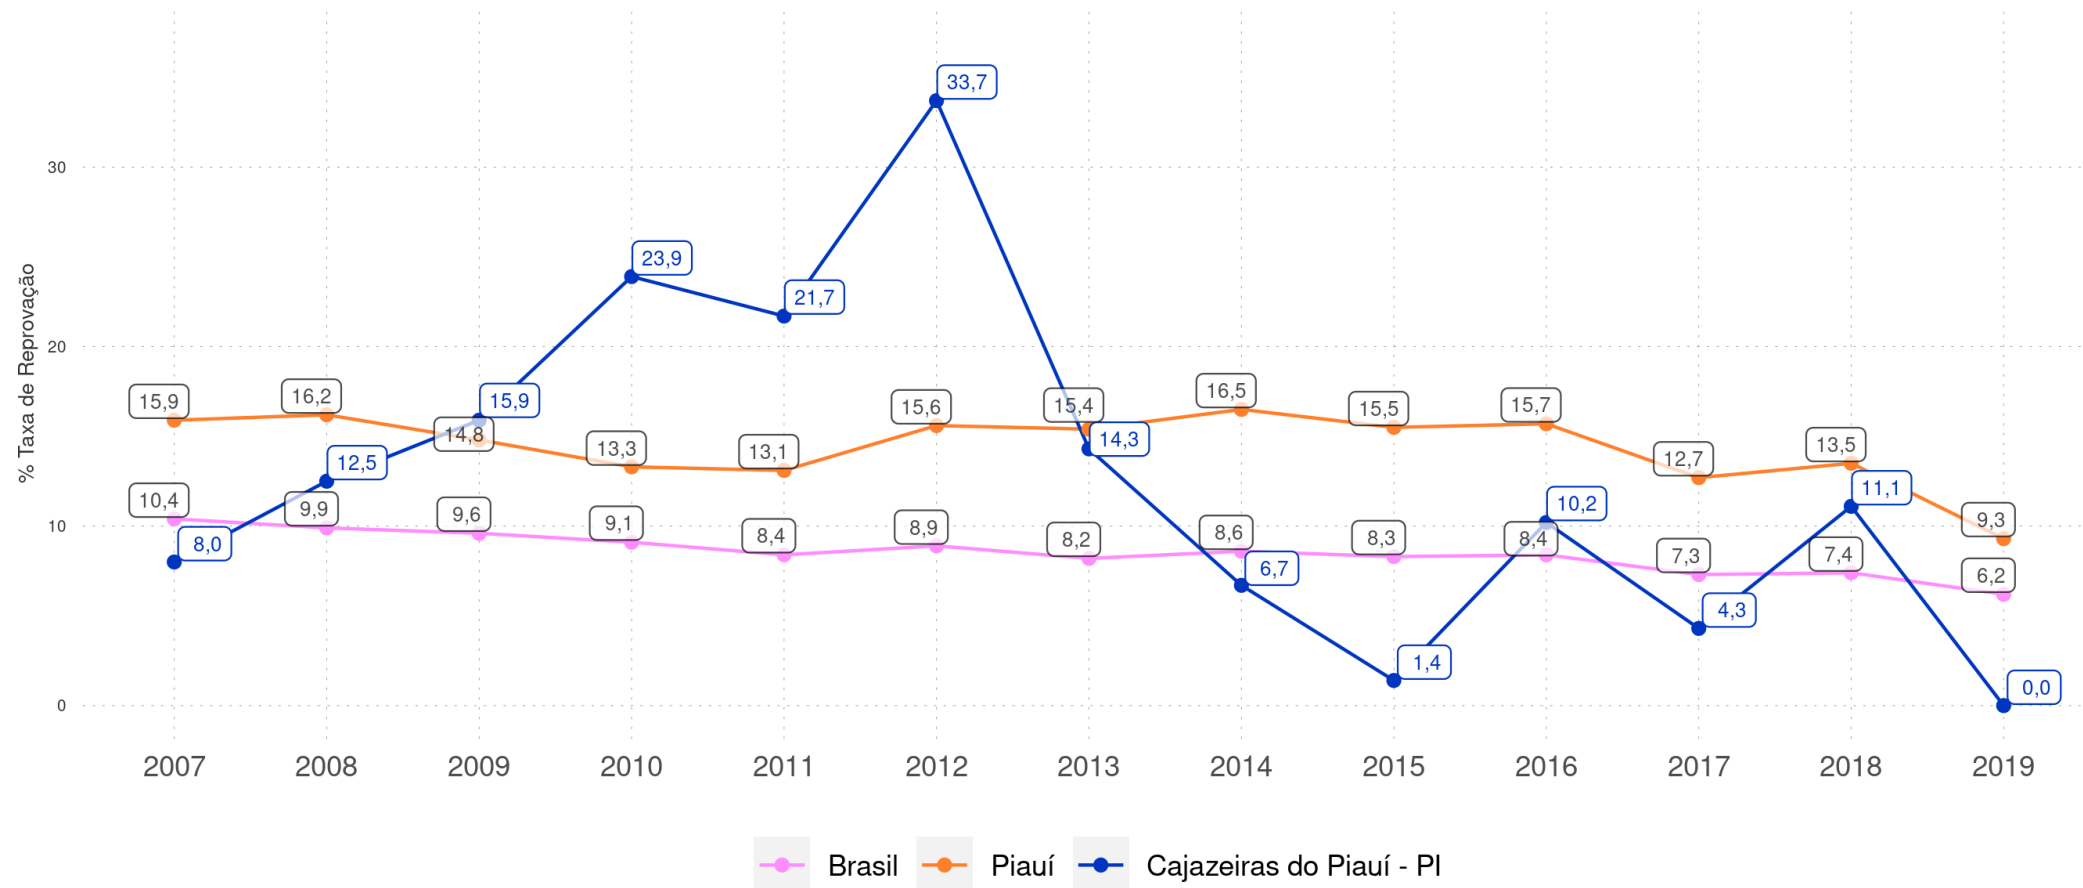

CAJAZEIRAS DO PIAUÍ - PI

Diagnóstico Educacional

RENDIMENTO E MOVIMENTO

Evolução da Taxa de Reprovação no 4º ano do Ensino Fundamental Regular da rede pública

CAJAZEIRAS DO PIAUÍ - PI

Diagnóstico Educacional