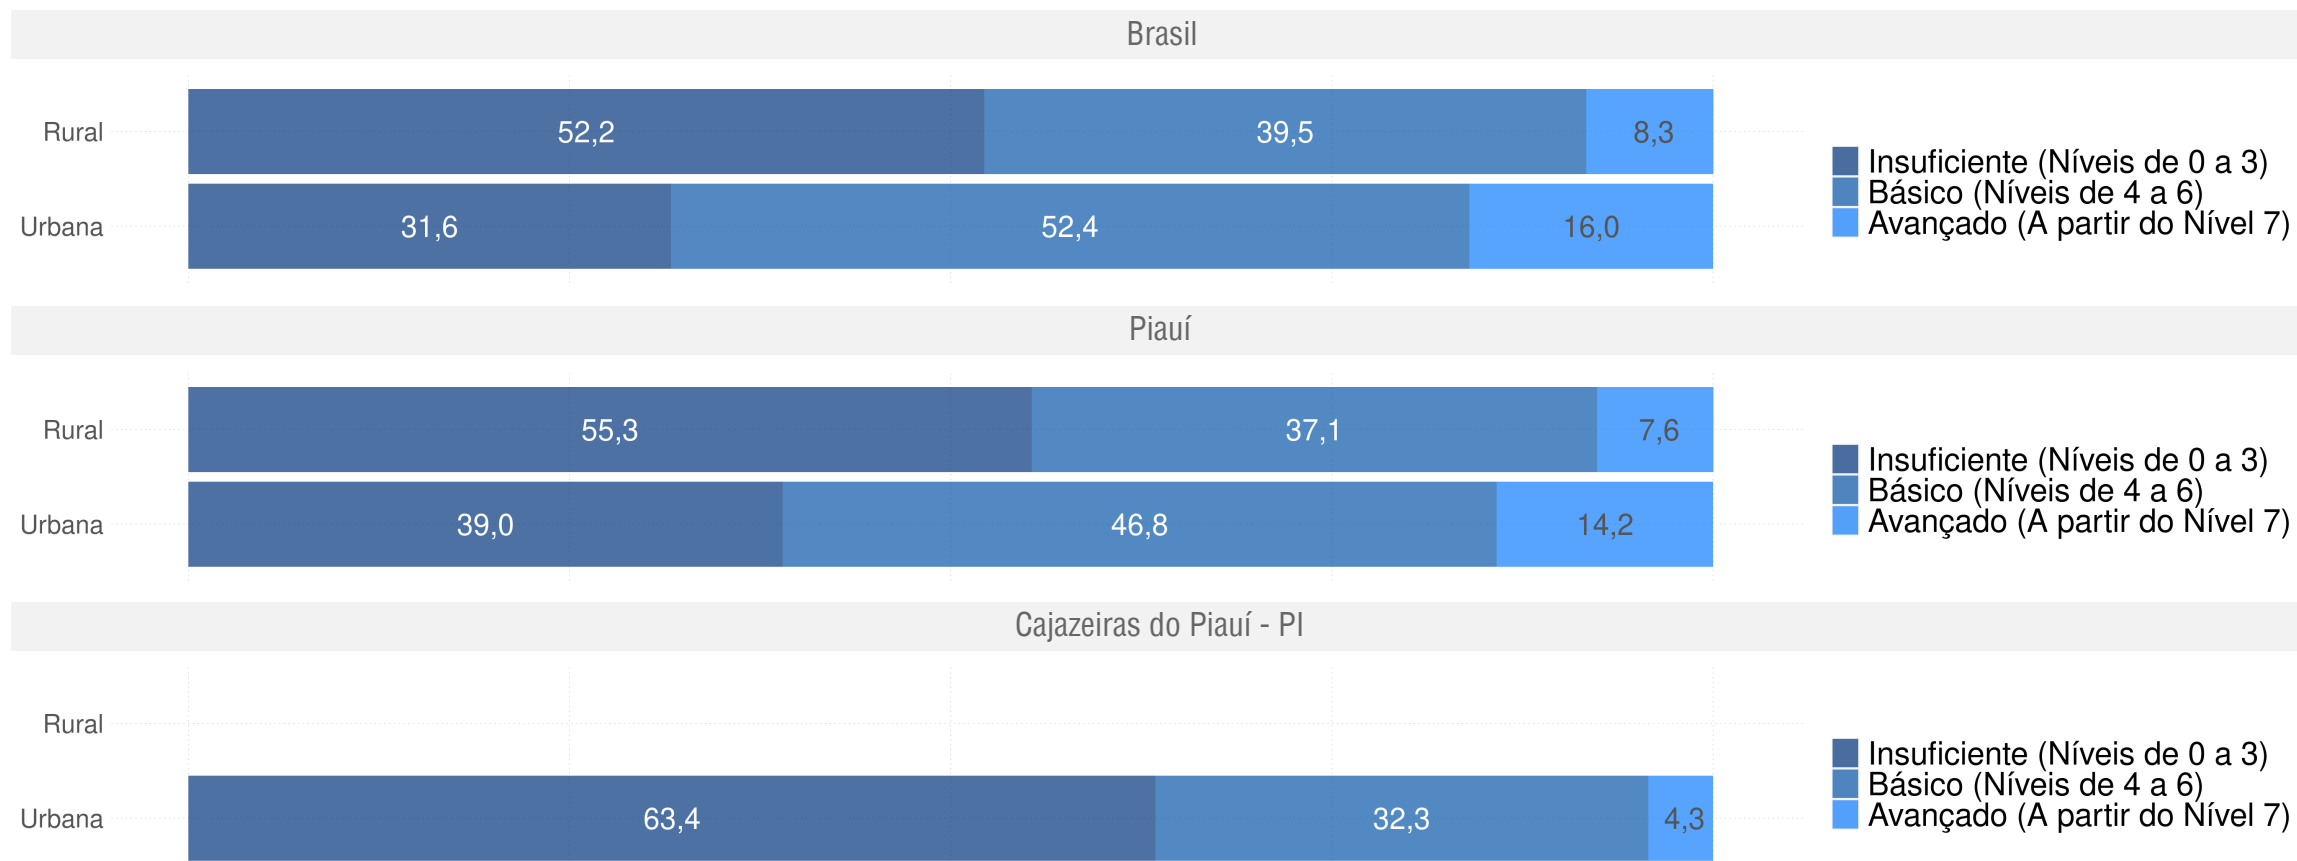

Diagnóstico Educacional

SAEB 2019

Distribuição percentual dos alunos do 5º ano por Padrão de Proficiência em Matemática e por Rede

CAJAZEIRAS DO PIAUÍ - PI

Diagnóstico Educacional

SAEB 2019

Distribuição percentual dos alunos do 5º ano por Padrão de Proficiência em Matemática e por Localização - Rede Pública

CAJAZEIRAS DO PIAUÍ - PI

Diagnóstico Educacional

SAEB

Evolução da proficiência do 9º ano em Matemática - Rede Pública

CAJAZEIRAS DO PIAUÍ - PI

Diagnóstico Educacional

SAEB

Evolução da proficiência do 9º ano em Matemática - Rede Pública