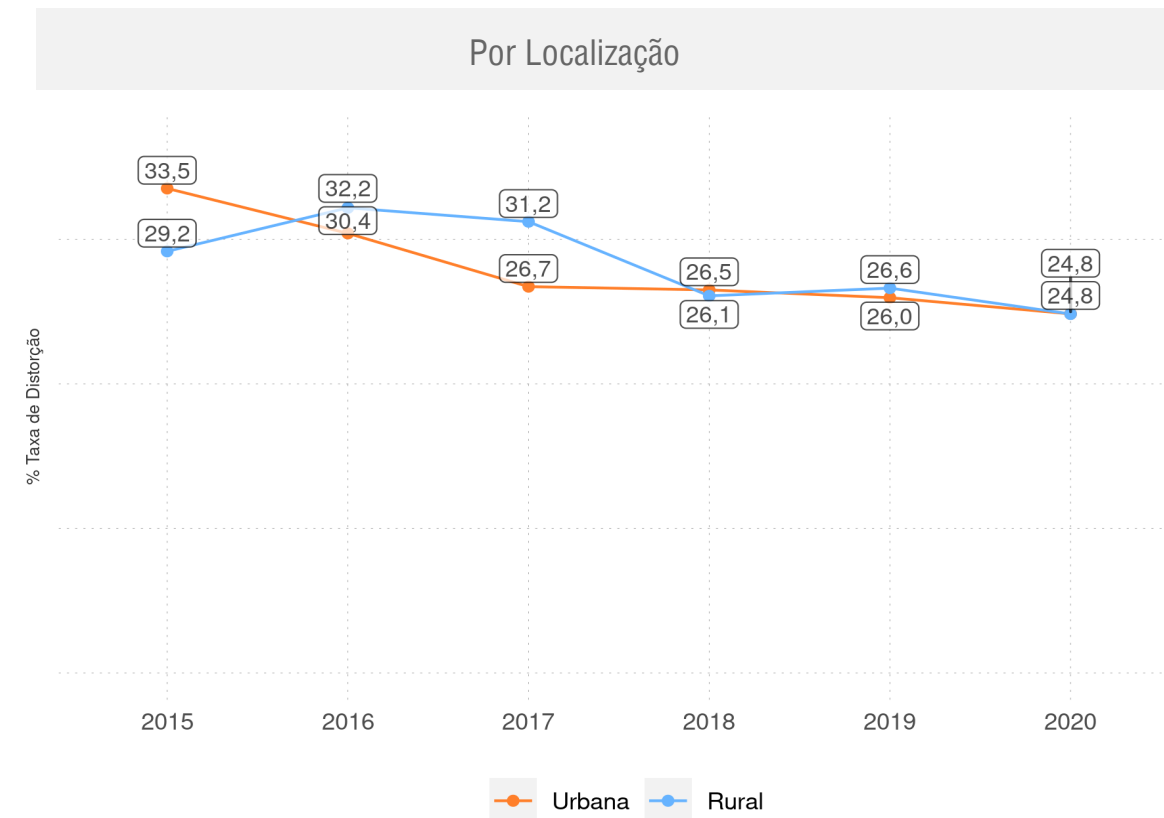

DISTORÇÃO IDADE-SÉRIE

Evolução da Taxa de Distorção Idade-Série no 5º ano do Ensino Fundamental Regular da rede pública

CAJAZEIRAS DO PIAUÍ - PI

Diagnóstico Educacional

DISTORÇÃO IDADE-SÉRIE

Evolução da Taxa de Distorção Idade-Série no Ensino Fundamental Regular da rede pública