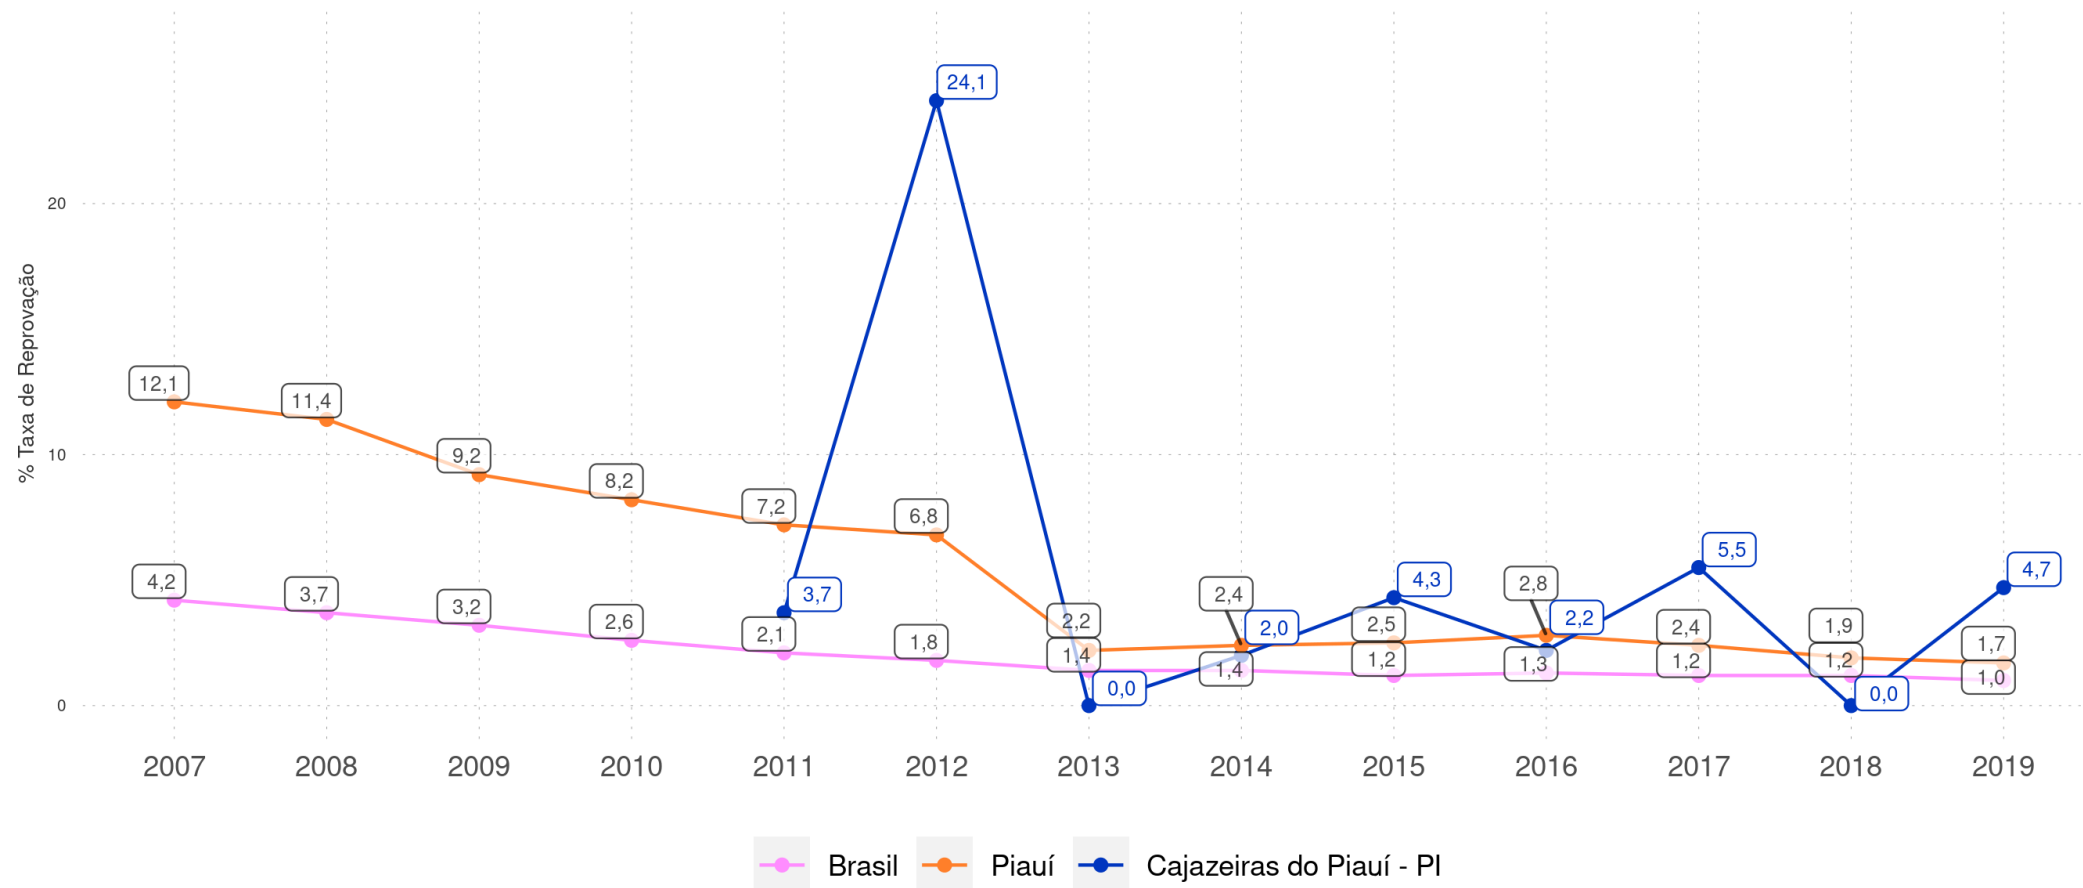

CAJAZEIRAS DO PIAUÍ - PI

Diagnóstico Educacional

RENDIMENTO E MOVIMENTO

Evolução da Taxa de Reprovação no 1º ano do Ensino Fundamental Regular da rede pública