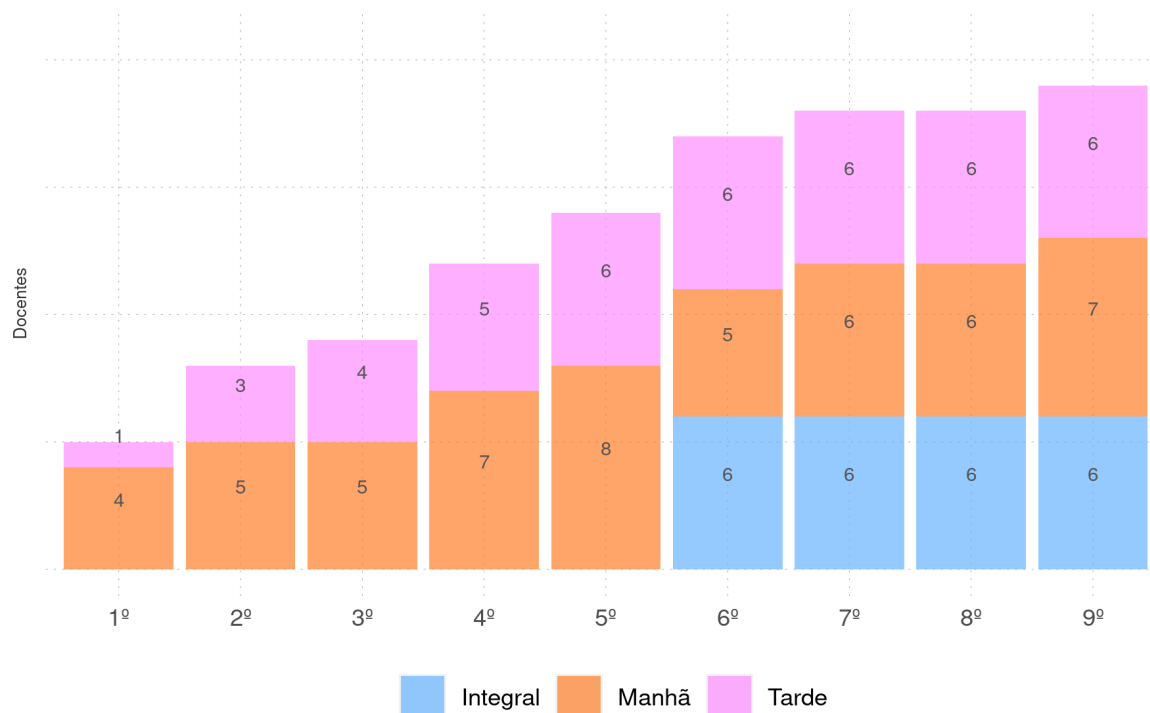

CAJAZEIRAS DO PIAUÍ - PI

Diagnóstico Educacional

DOCENTES 2020

Número de docentes por ano de oferta no Ensino Fundamental Regular da rede pública

Por Turno e Tempo Integral