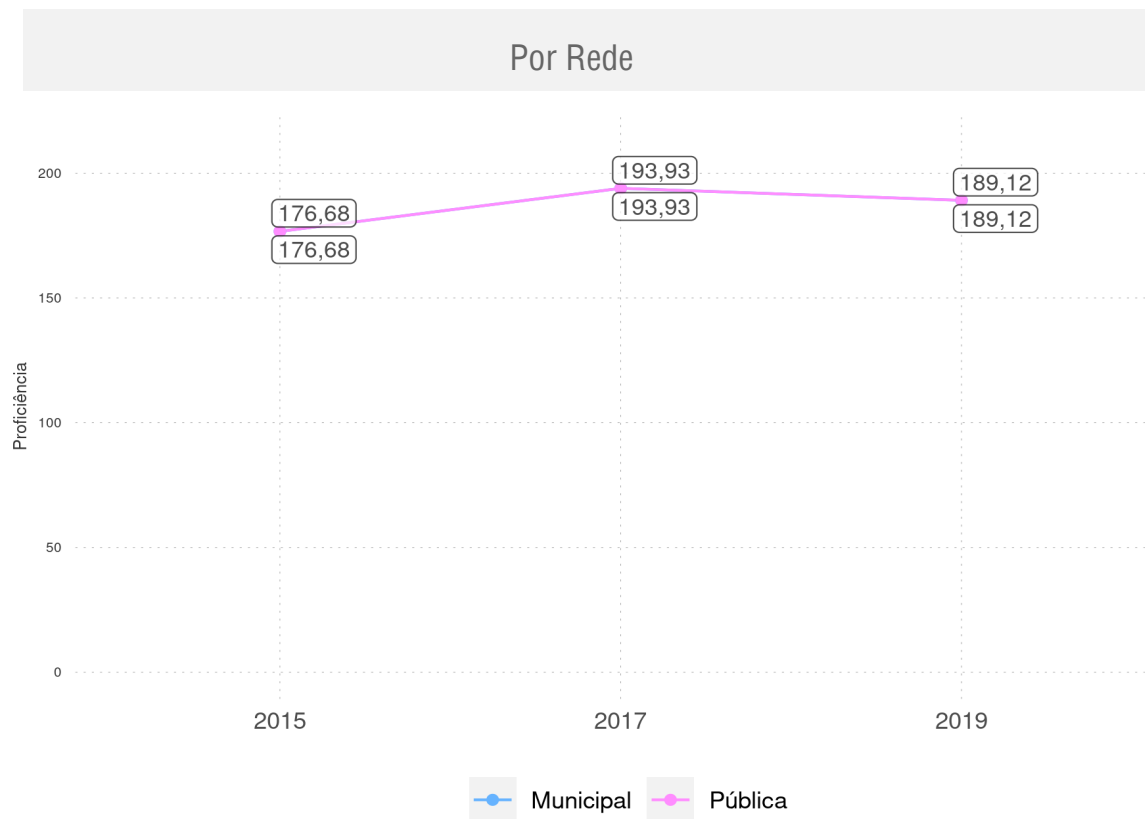

CAJAZEIRAS DO PIAUÍ - PI

Diagnóstico Educacional

SAEB

Evolução da proficiência do 5º ano em Matemática - Rede Pública

CAJAZEIRAS DO PIAUÍ - PI

Diagnóstico Educacional

SAEB

Evolução da proficiência do 5º ano em Matemática - Rede Pública