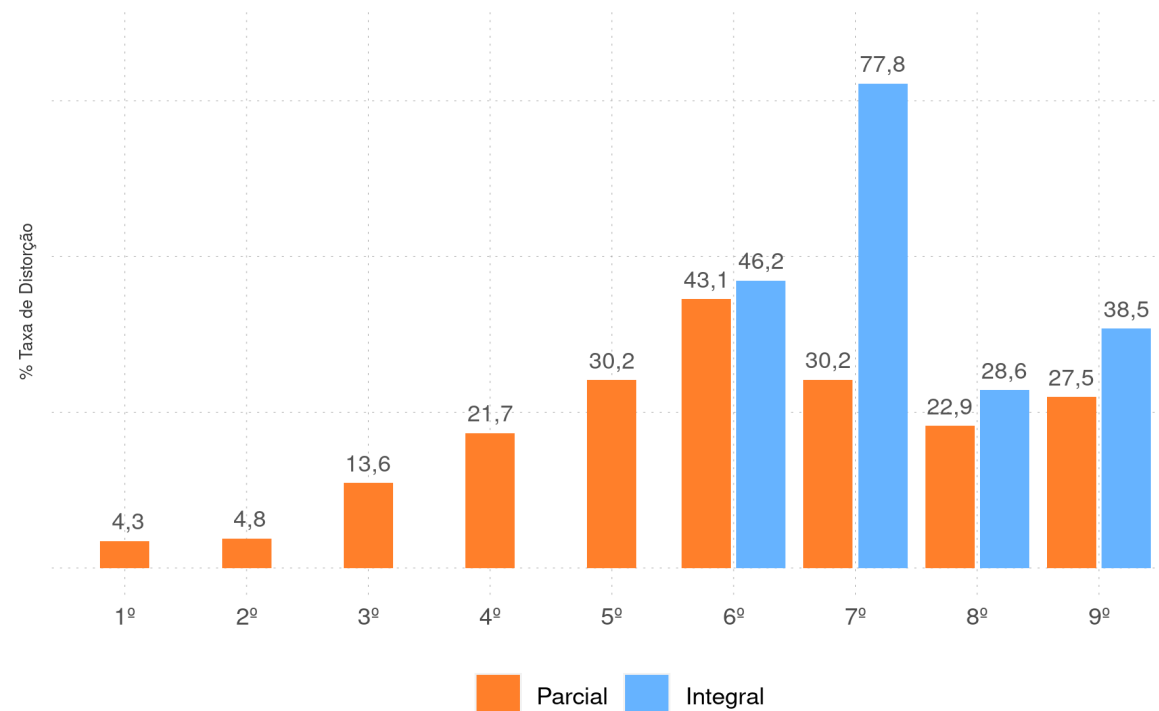

Diagnóstico Educacional

DISTORÇÃO IDADE-SÉRIE 2020

Taxa de Distorção Idade-Série por fase e ano do Ensino Fundamental Regular na rede pública

Por Turno e Tempo Integral

Tempo Integral x Tempo Parcial

Rendimento e Movimento