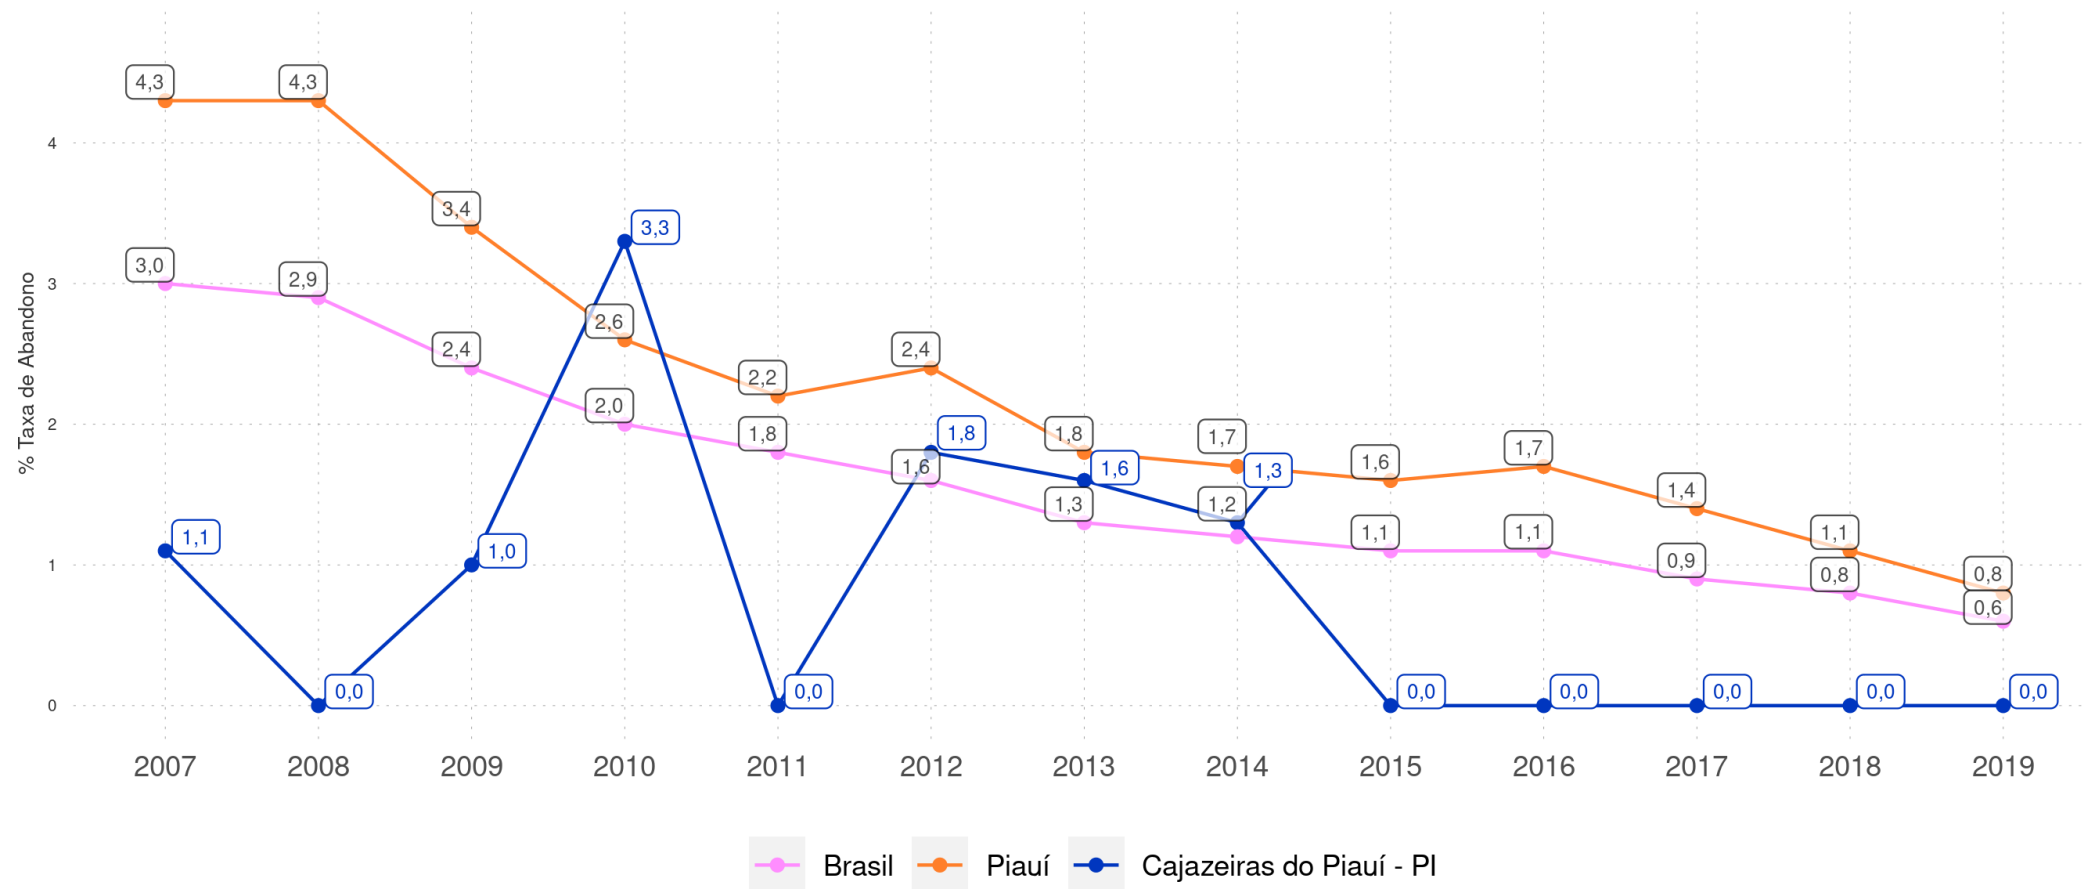

CAJAZEIRAS DO PIAUÍ - PI

Diagnóstico Educacional

RENDIMENTO E MOVIMENTO

Evolução da Taxa de Abandono no 3º ano do Ensino Fundamental Regular da rede pública