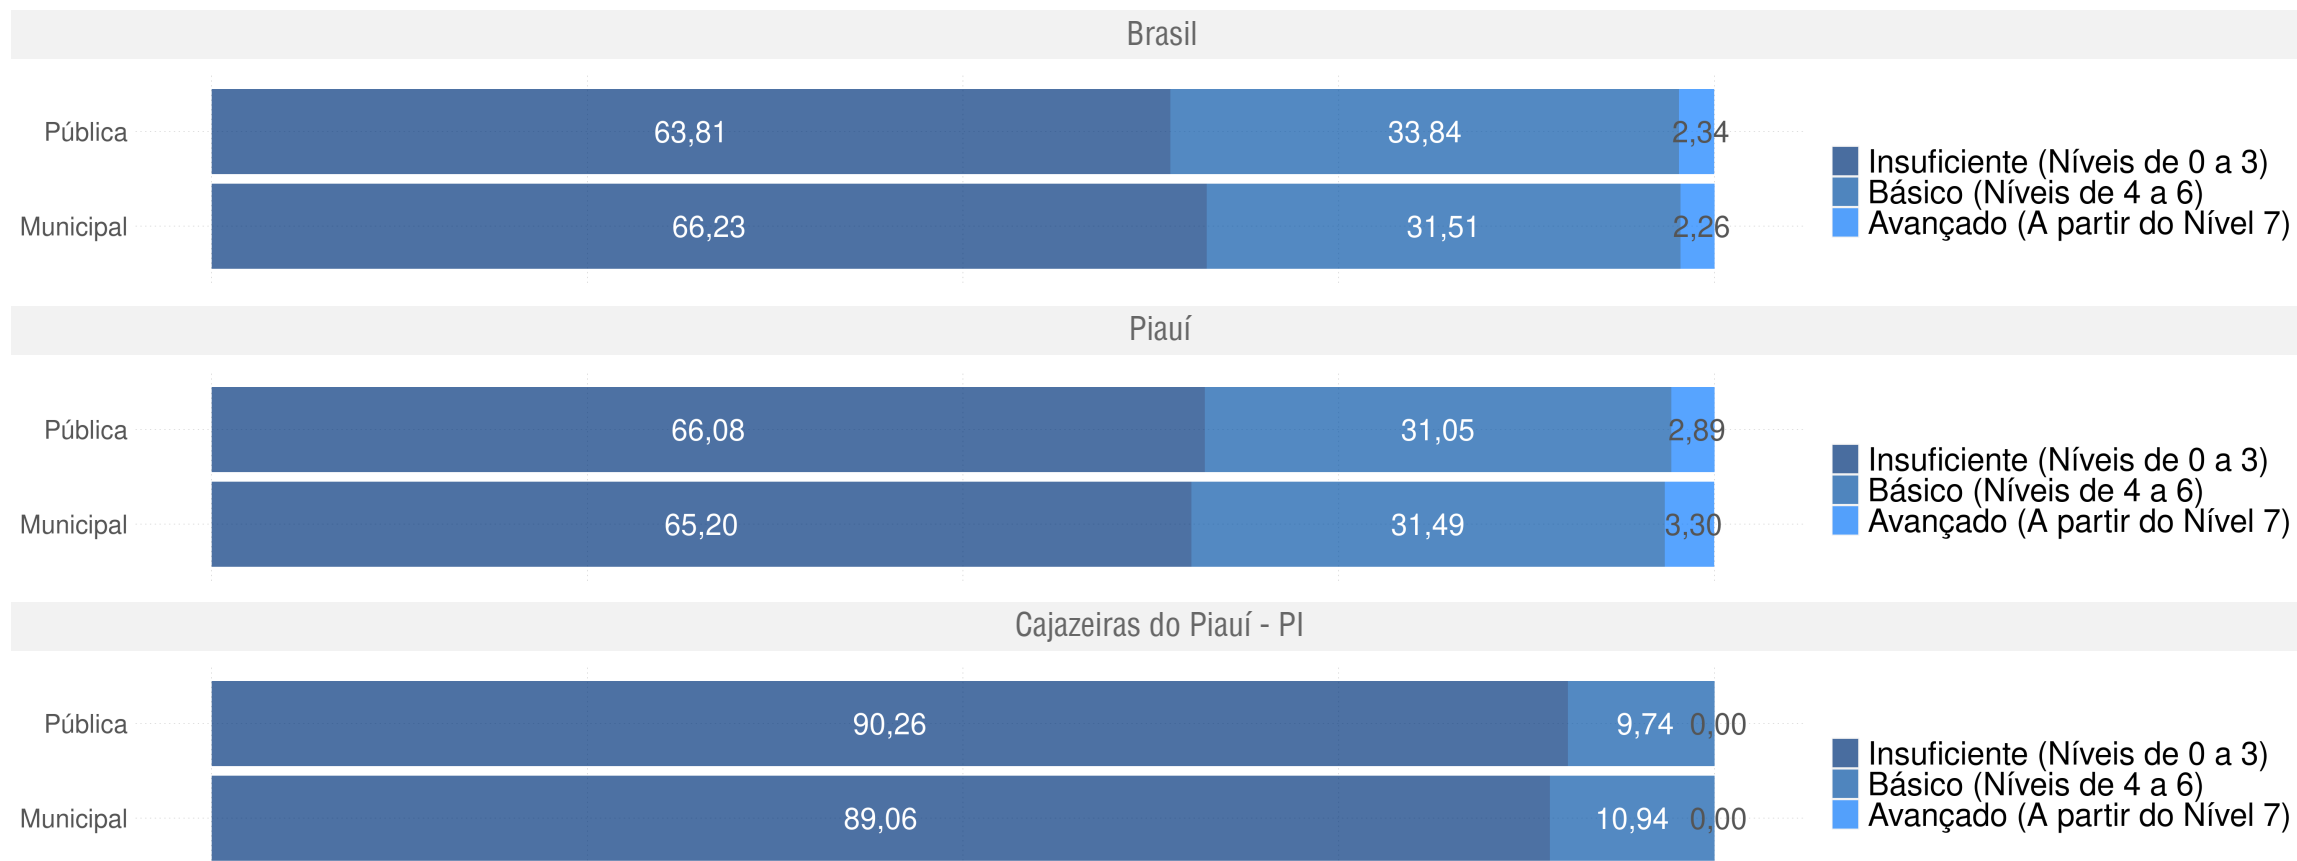

CAJAZEIRAS DO PIAUÍ - PI

Diagnóstico Educacional

SAEB 2019

Distribuição percentual dos alunos do 9º ano por Padrão de Proficiência em Matemática e por Rede