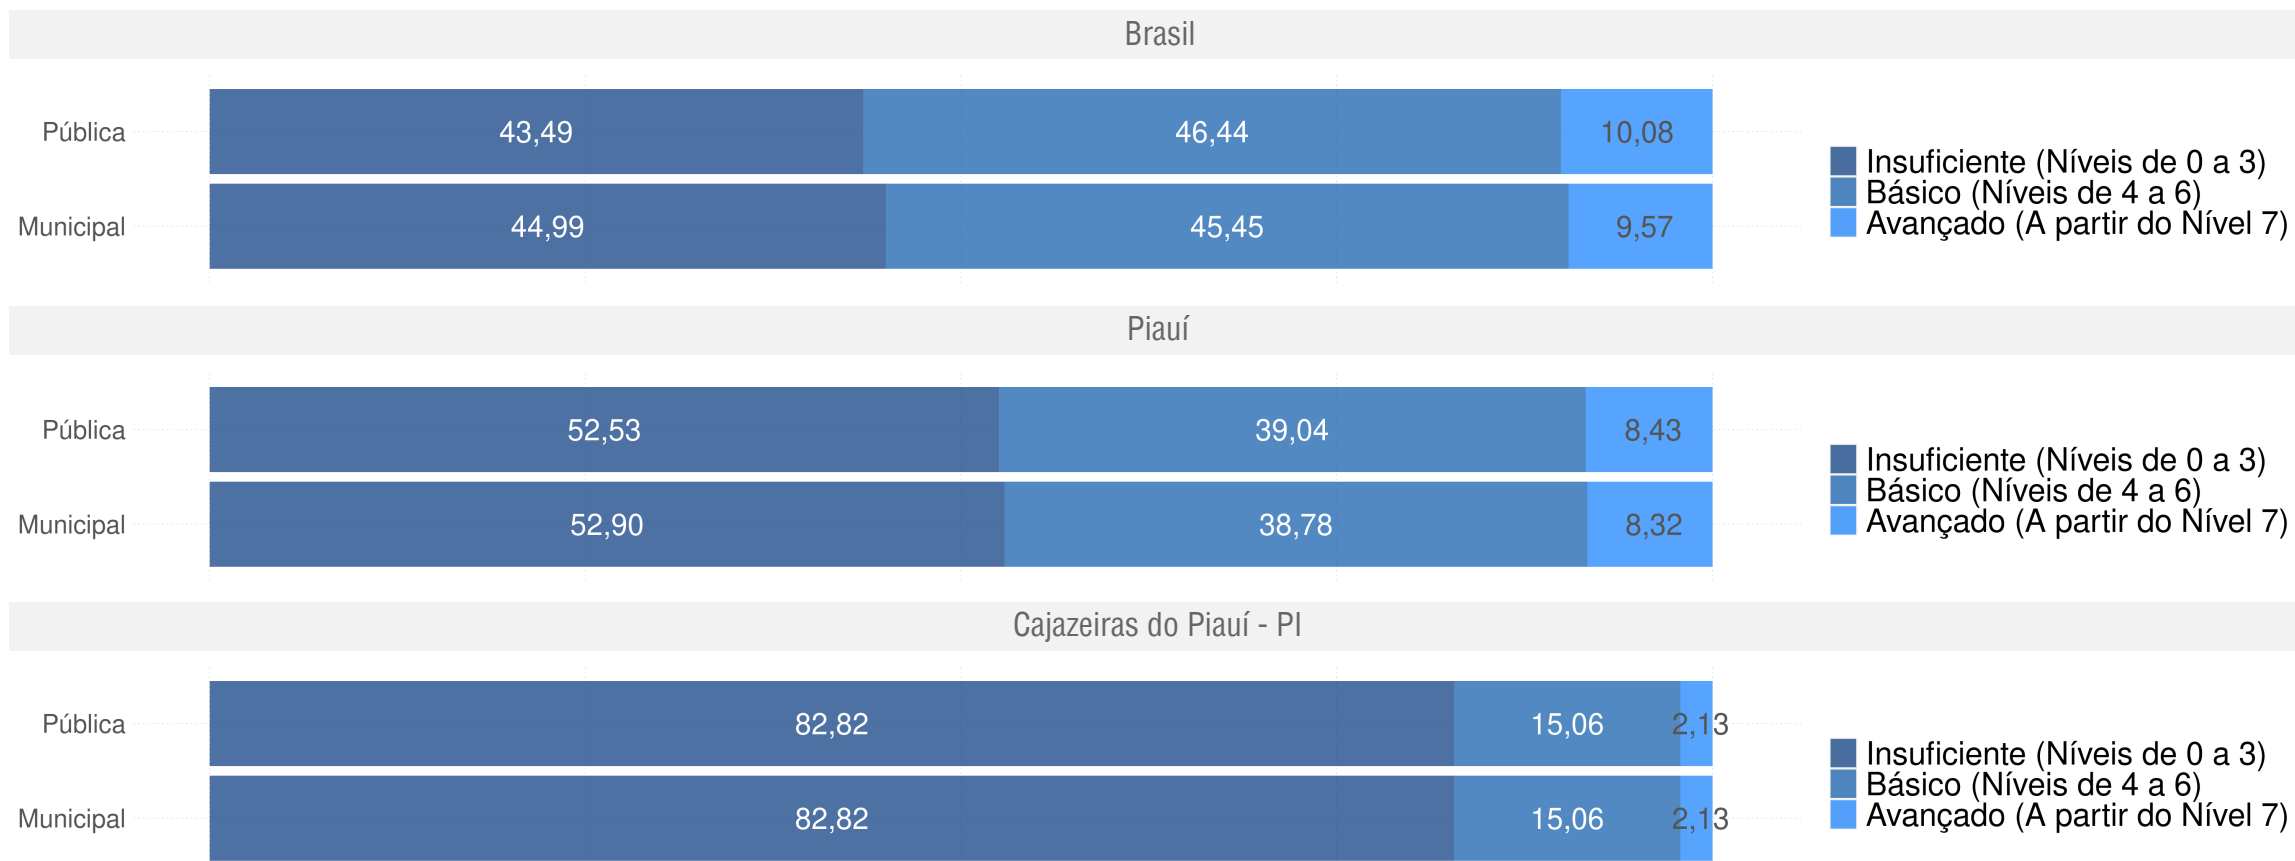

CAJAZEIRAS DO PIAUÍ - PI

Diagnóstico Educacional

SAEB 2019

Distribuição percentual dos alunos do 5º ano por Padrão de Proficiência em L. Portuguesa e por Rede