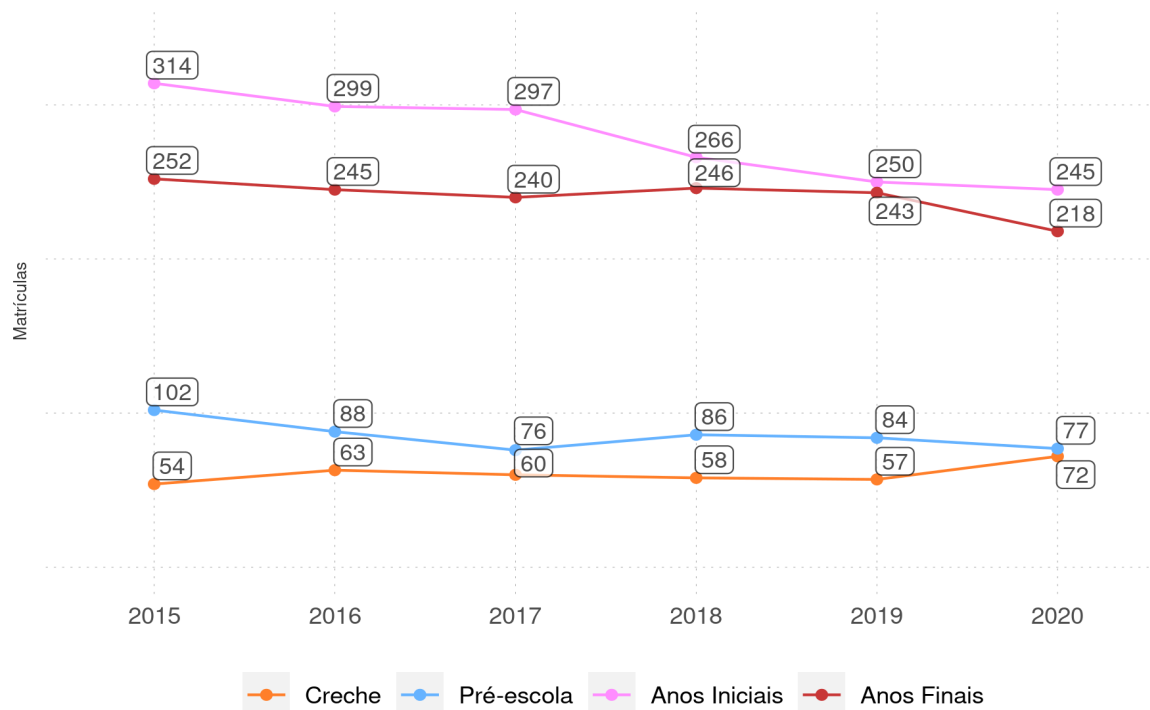

CAJAZEIRAS DO PIAUÍ - PI

Diagnóstico Educacional

MATRÍCULAS

Evolução das matrículas na Educação Infantil e Ensino Fundamental da rede pública

Por Fase da Educação Infantil e Ensino Fundamental Regular