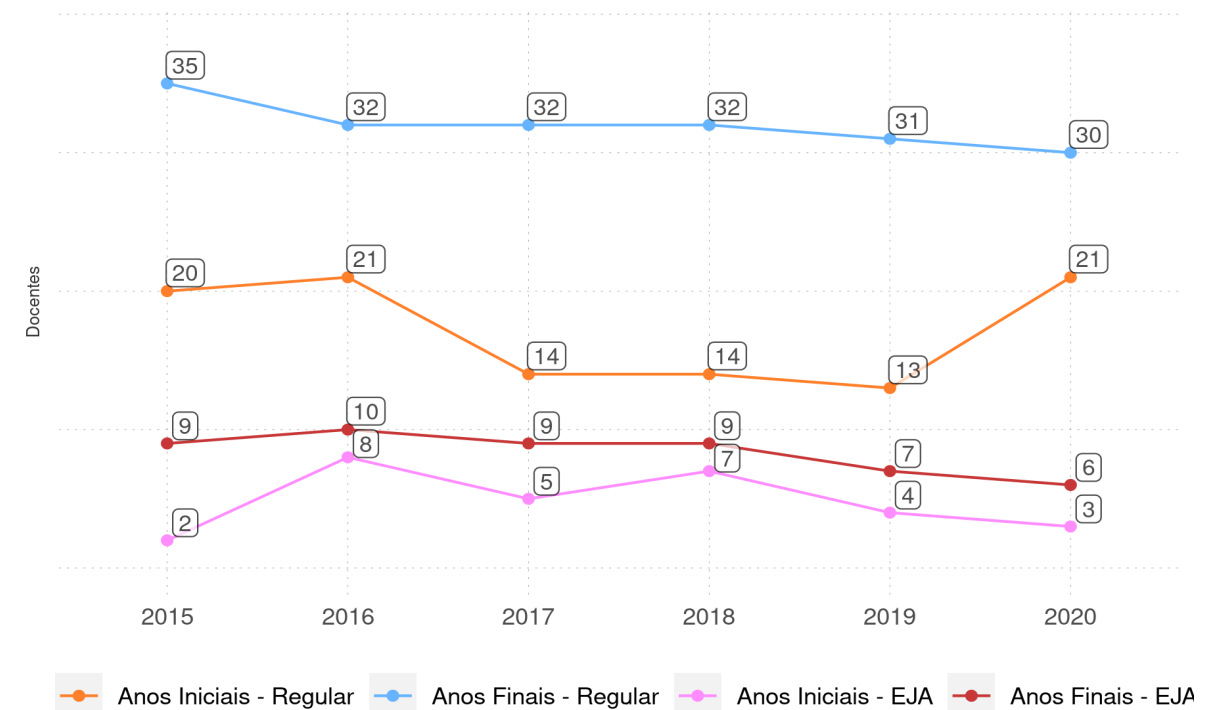

Por Fase e Modalidade do Ensino Fundamental