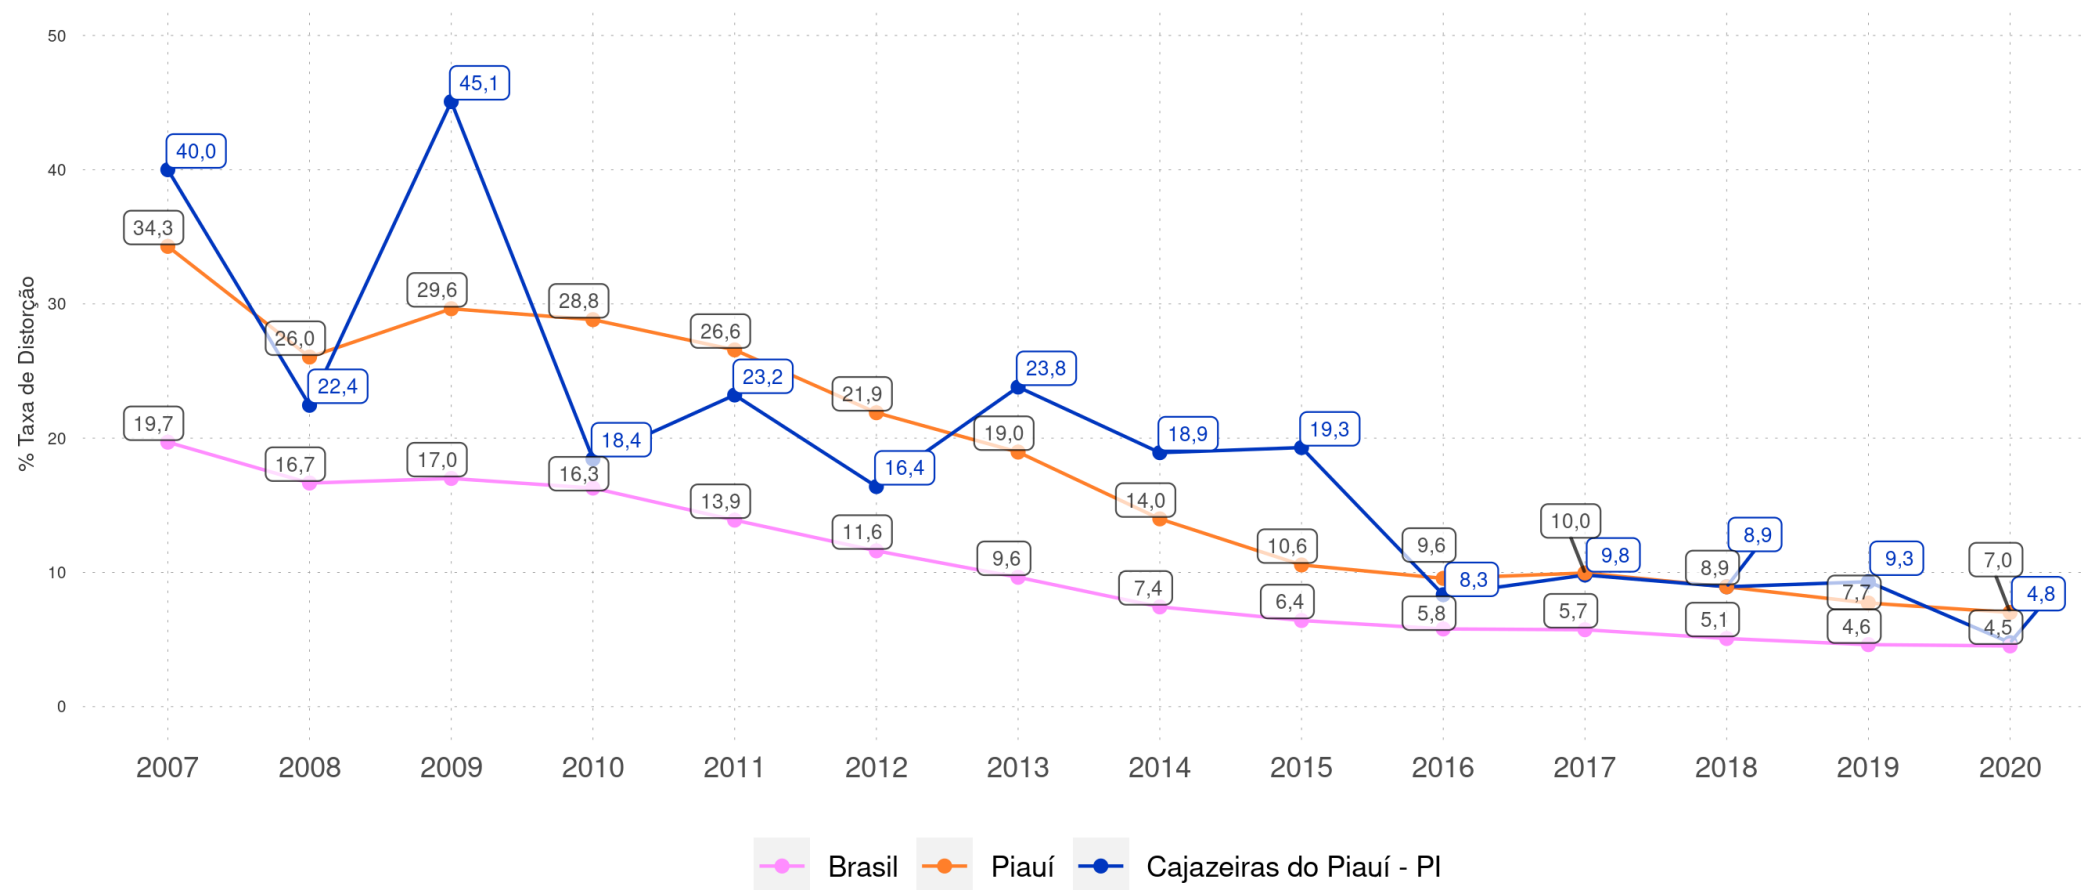

CAJAZEIRAS DO PIAUÍ - PI

Diagnóstico Educacional

DISTORÇÃO IDADE-SÉRIE

Evolução da Taxa de Distorção Idade-Série no 2º ano do Ensino Fundamental Regular da rede pública