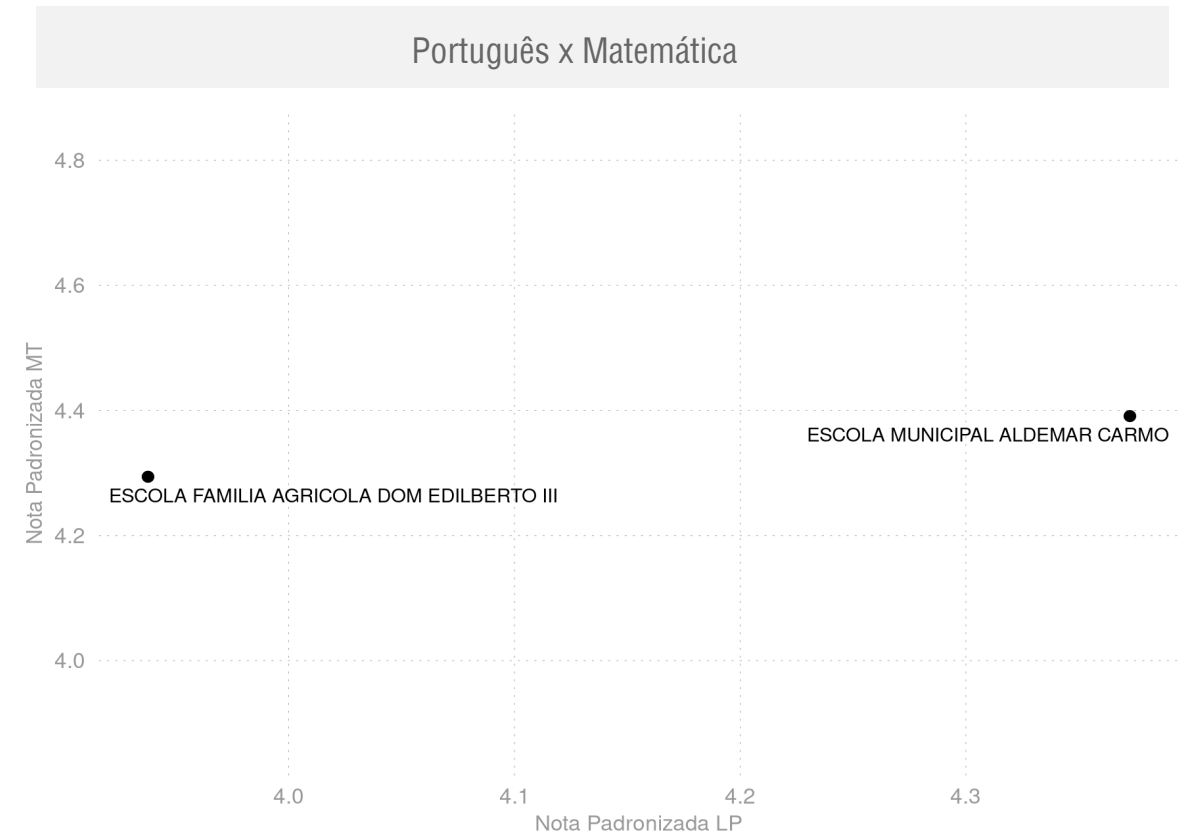

CAJAZEIRAS DO PIAUÍ - PI

Diagnóstico Educacional

IDEB

Evolução dos componentes do Ideb dos Anos Finais do Ensino Fundamental - Rede Pública

Indicador de Rendimento (IP) / Média Harmônica das Taxas de Aprovação

Indicador de Desempenho (IN) / Nota Padronizada

Proficiência em Língua Portuguesa (SAEB)

Proficiência em Matemática (SAEB)

CAJAZEIRAS DO PIAUÍ - PI

Diagnóstico Educacional

IDEB 2019

Dispersão das escolas com base nos resultados dos componentes do Ideb dos Anos Finais do Ensino Fundamental - Rede Pública

Matrículas

CAJAZEIRAS DO PIAUÍ - PI

Diagnóstico Educacional

CAJAZEIRAS DO PIAUÍ - PI

Diagnóstico Educacional

MATRÍCULAS

Evolução das matrículas na Educação Infantil e Ensino Fundamental (Regular e EJA) da rede pública