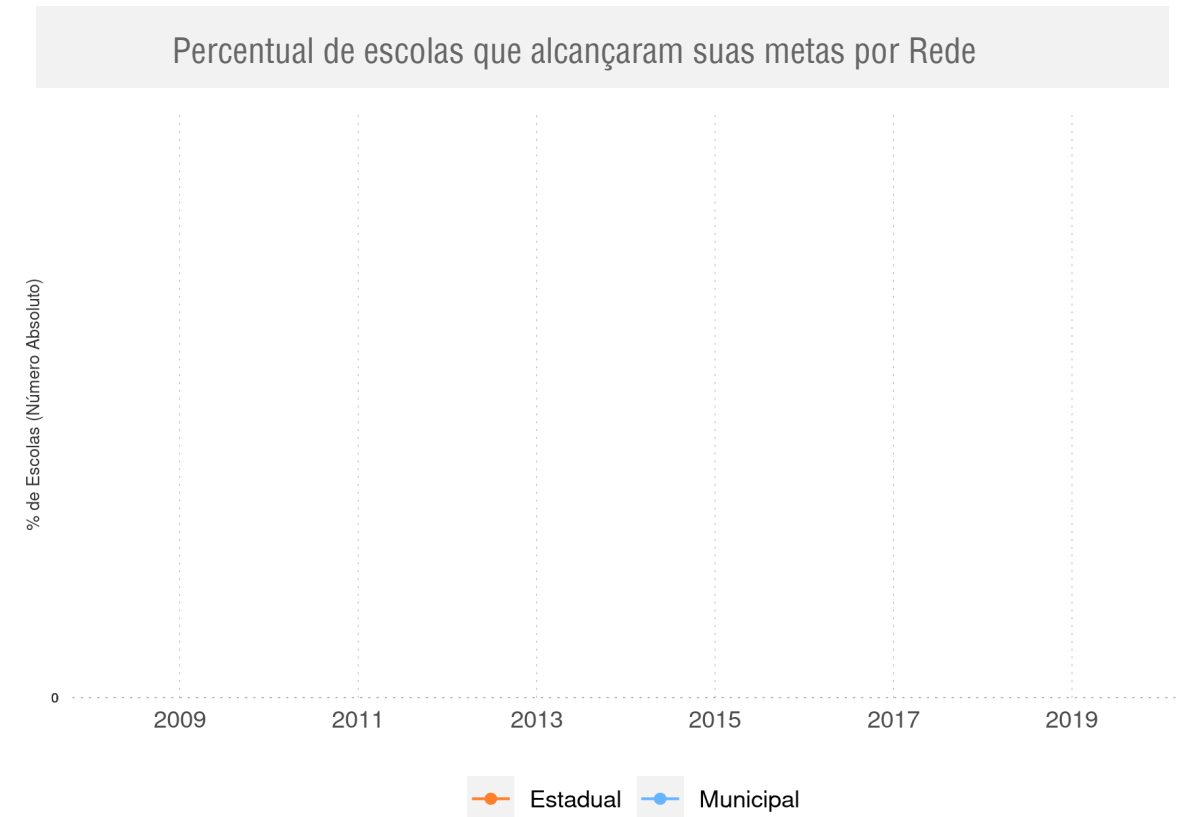

CAJAZEIRAS DO PIAUÍ - PI

Diagnóstico Educacional

IDEB

Evolução do Ideb dos Anos Finais do Ensino Fundamental - Rede Pública

CAJAZEIRAS DO PIAUÍ - PI

Diagnóstico Educacional

IDEB

Evolução do alcance de metas no Ideb dos Anos Finais do Ensino Fundamental