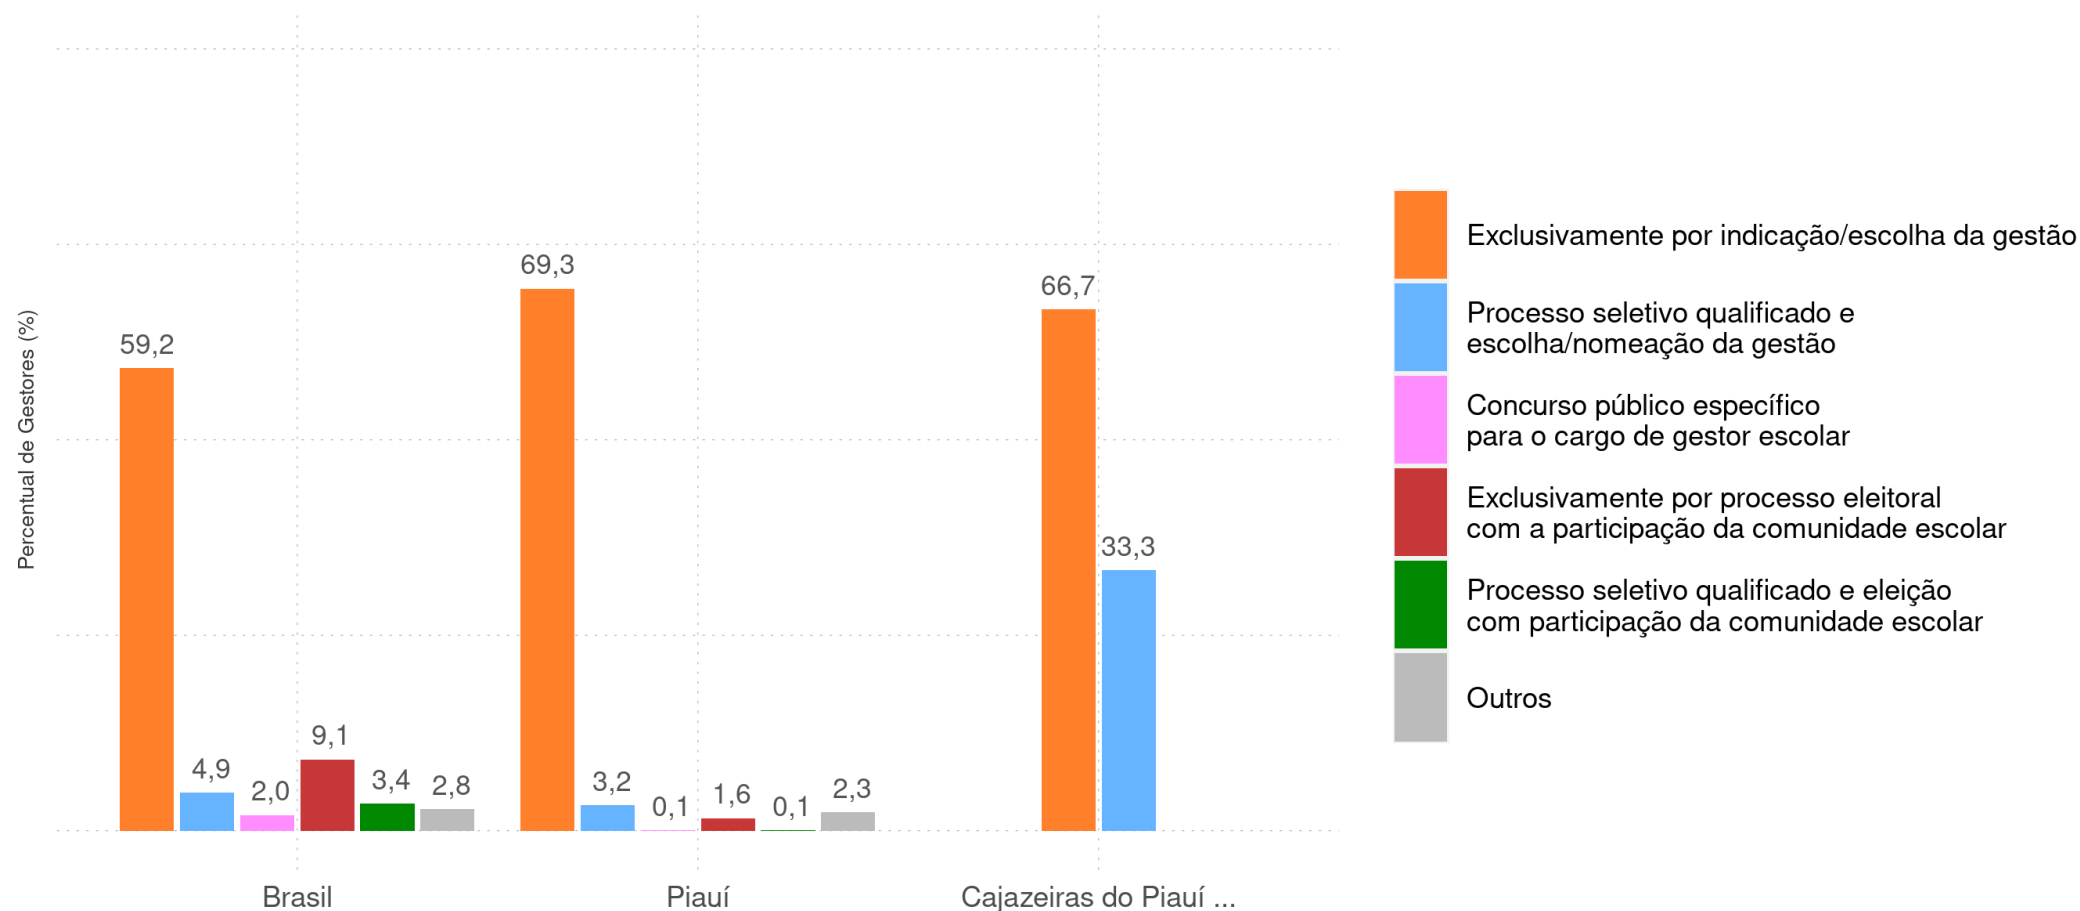

CAJAZEIRAS DO PIAUÍ - PI

Diagnóstico Educacional

GESTORES 2020

Percentual de gestores em escolas com Ed. Infantil e Ens. Fundamental, da rede pública rural, por tipo de acesso ao cargo